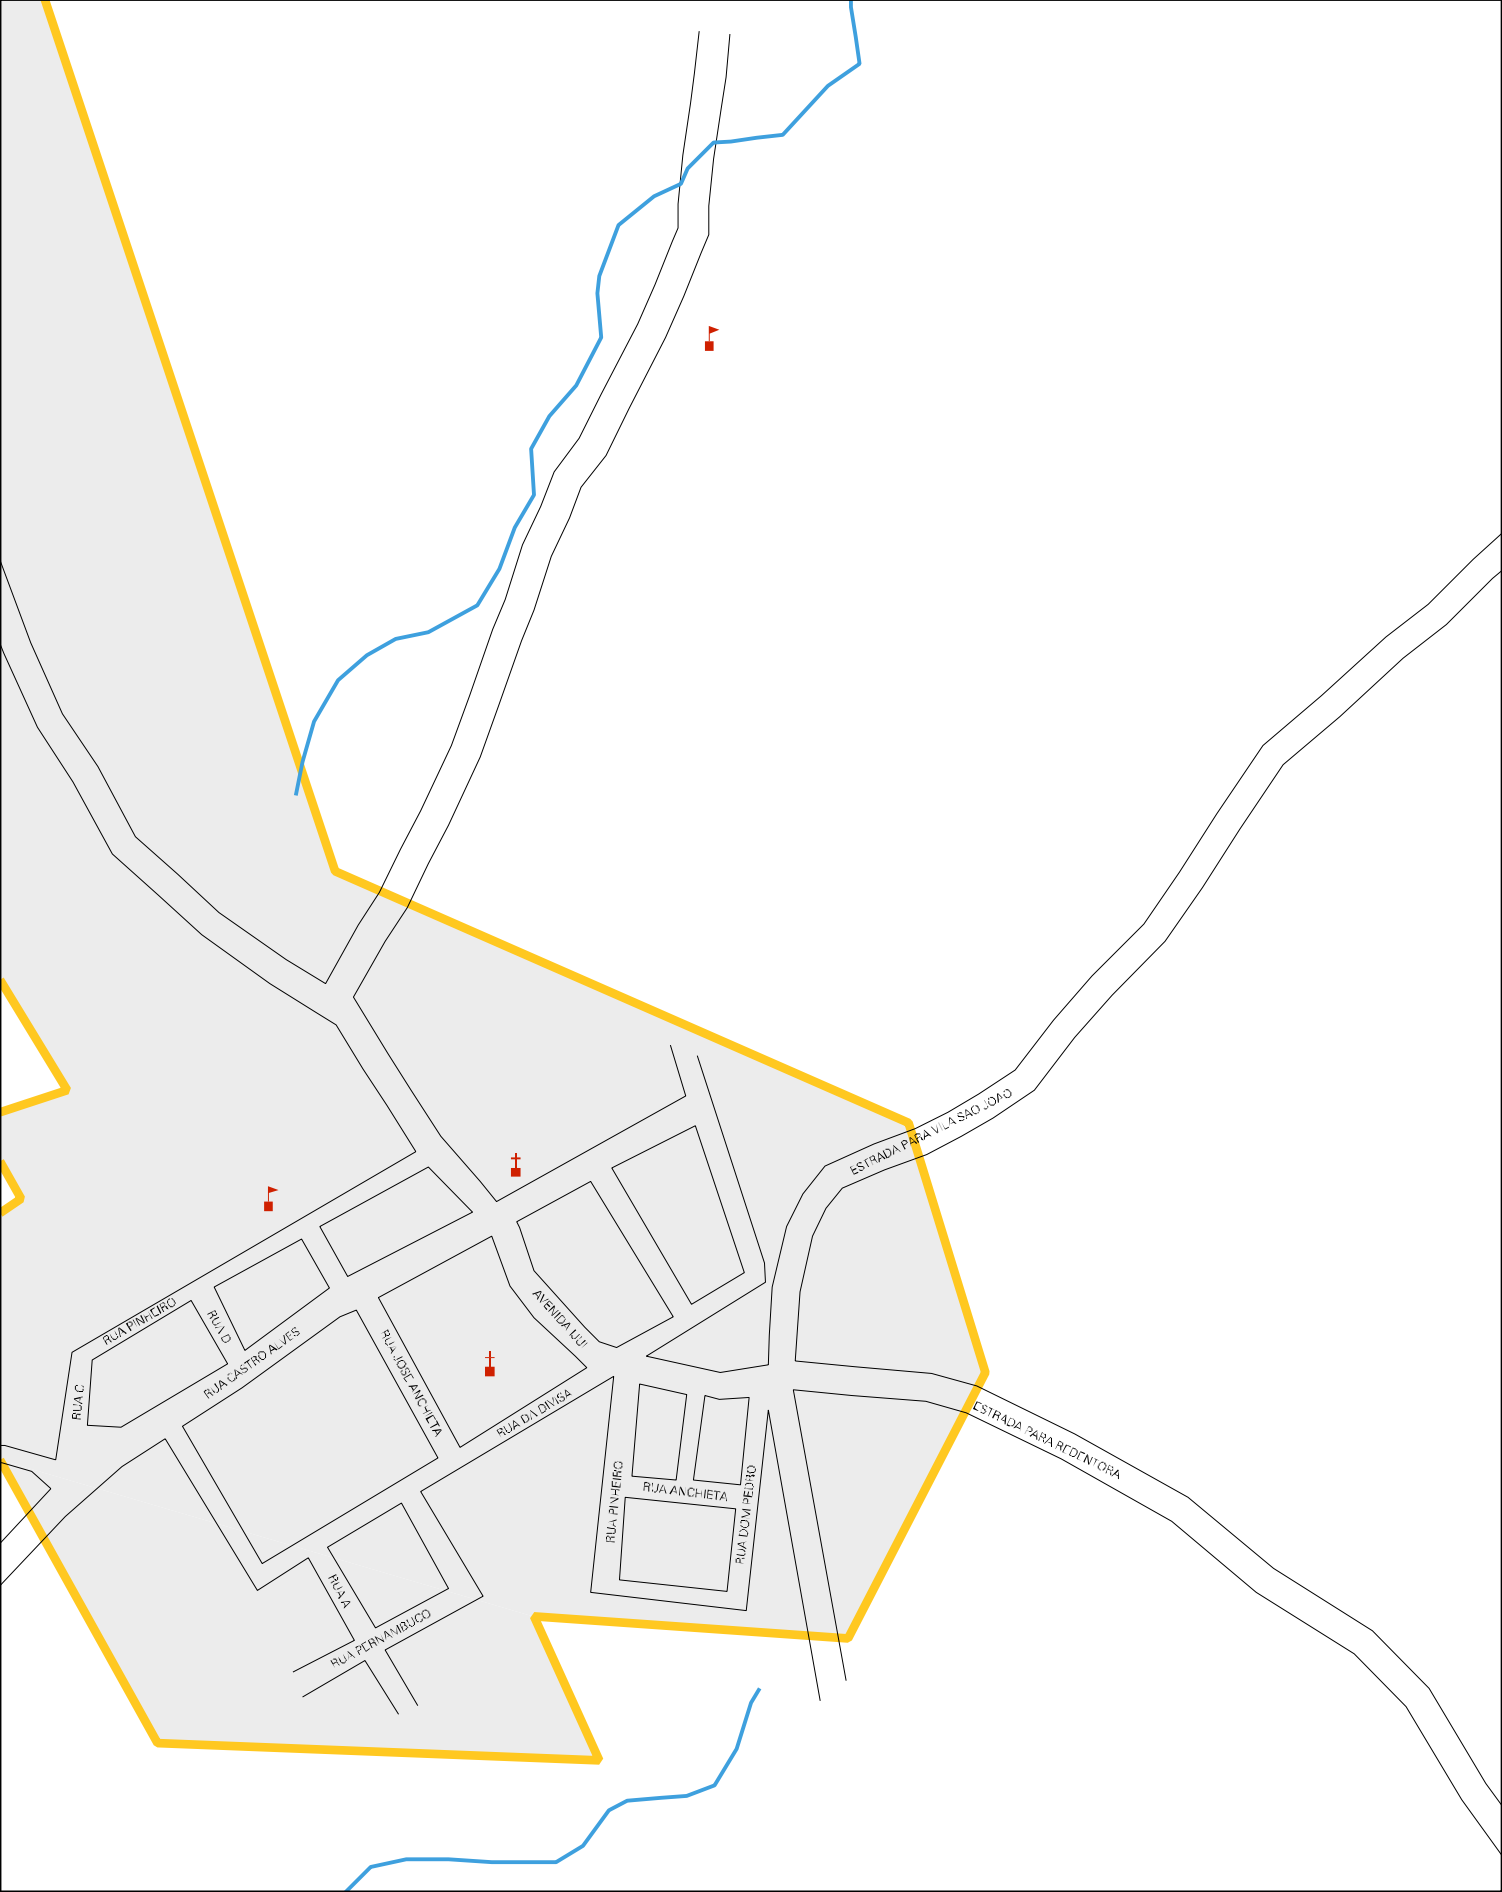

S. D. TRAP. RURAL

POSTO FUNAI

RUA JOSE BATISTA

RUA JOSE DE ALENCAR

RUA DUQUE DE CARIAS

RUA DUQUE

RUA GLARIFA

RUA SAC PAULO

RUA PRESIDENTE KENNEDY

RUA TENENTE PORTELA

ESTRADA LINHA BOM PROGRESSO

ESTADO DO RIO GRANDE DO SUL
MAPA DE SETOR URBANO - MSU
ESCALA: 1 : 8257