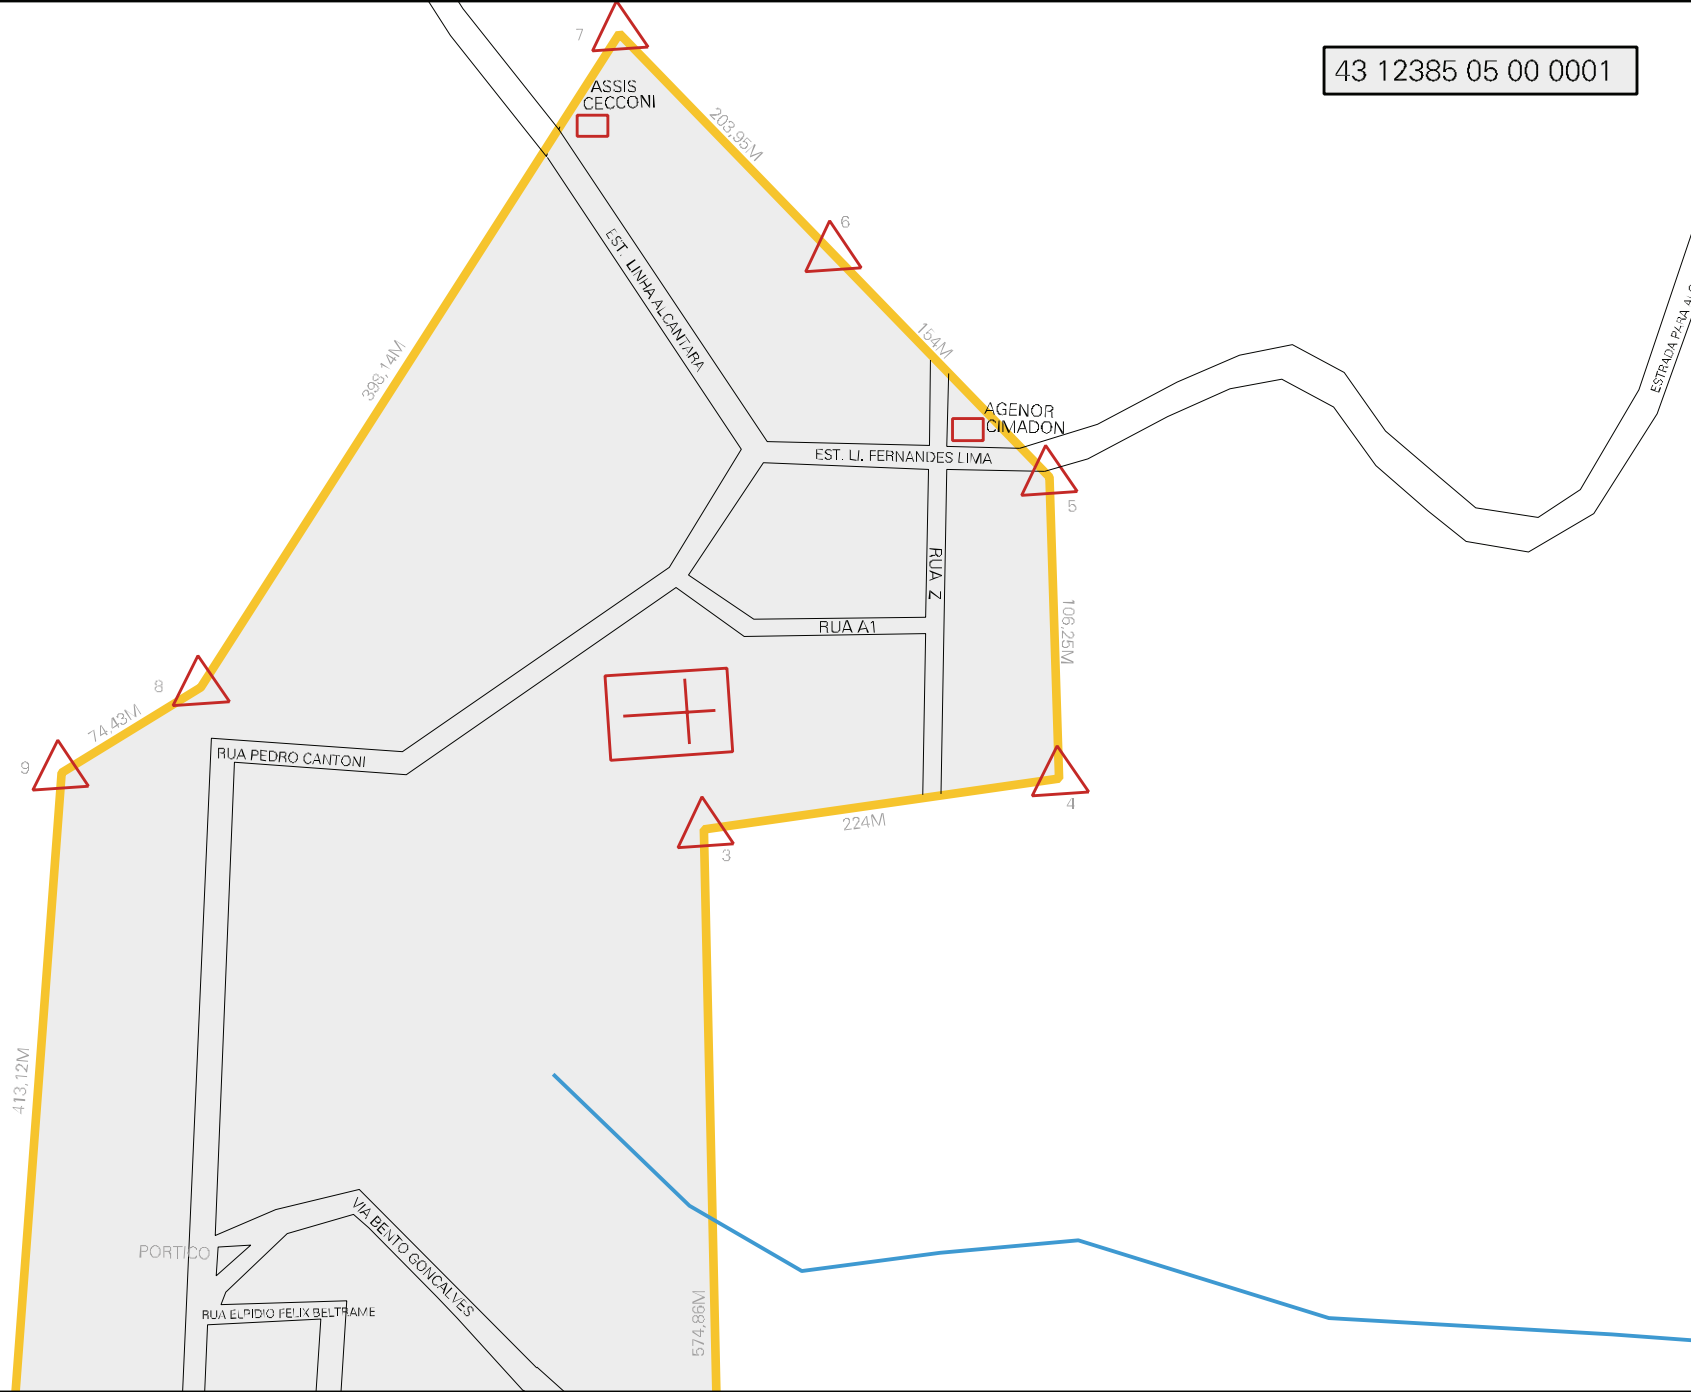

ESTRADA PARA SANTA BARBARA

ESTRADA PARA SANTA BARBARA

43 12385 05 00 0001

ESTADO DO RIO GRANDE DO SUL
MAPA DE SETOR URBANO - MSU
ESCALA: 1 : 4099