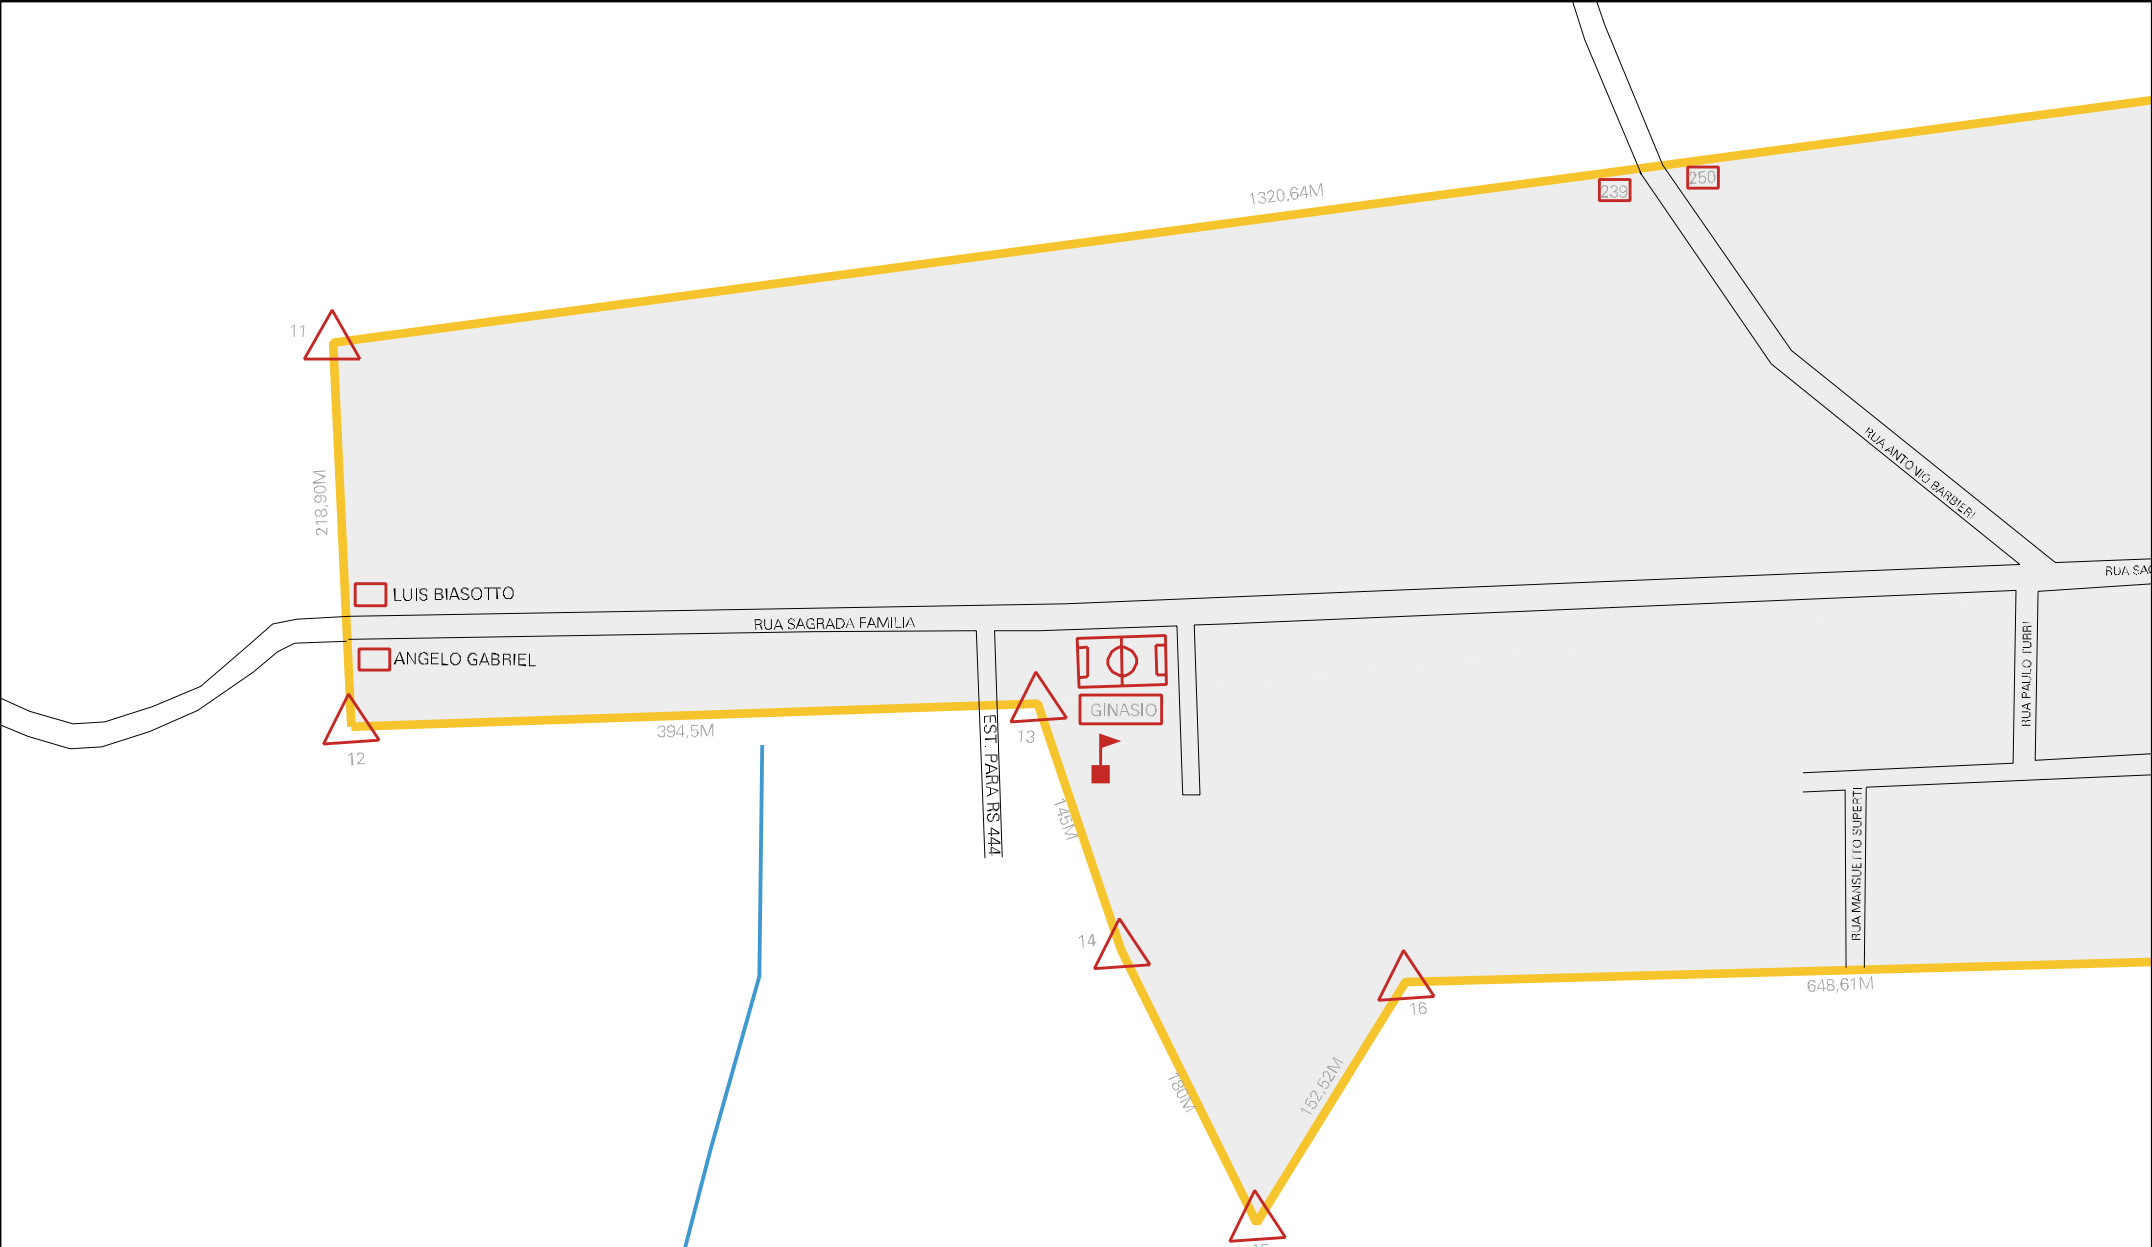

ESTRADA PARA SANTA BARBARA

ESTRADA PARA SANTA BARBARA

43 12385 05 00 0001

ESTADO DO RIO GRANDE DO SUL
MAPA DE SETOR URBANO - MSU
ESCALA: 1 : 4099