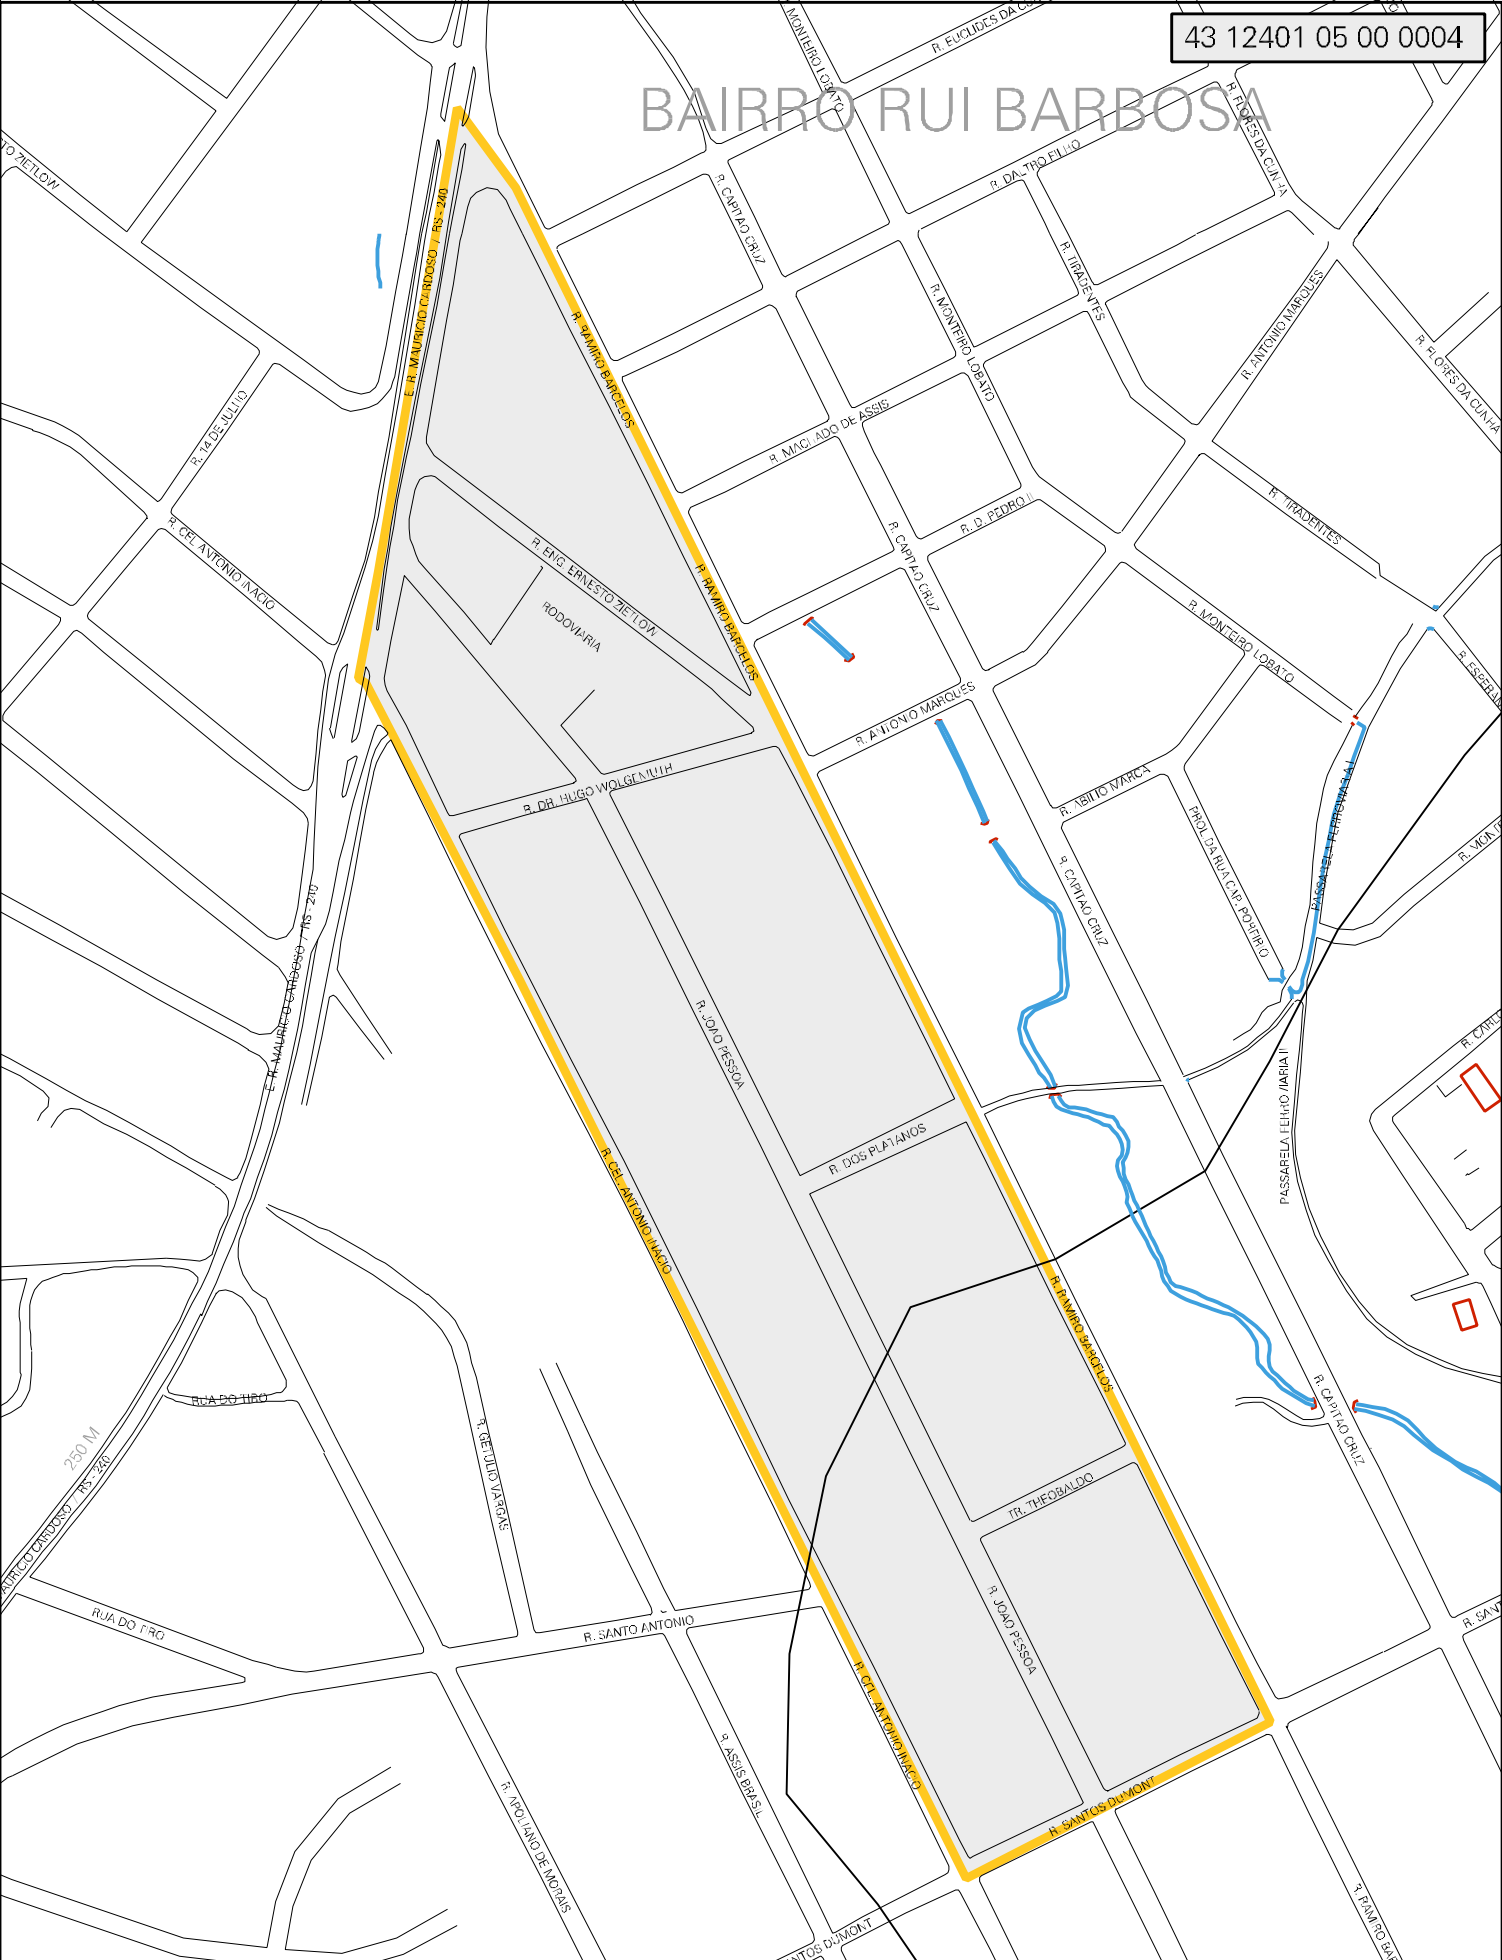

BAIRRO RUI BARBOSA

MUNICÍPIO: 12401 - MONTENEGRO
 DISTRITO: 05 - MONTENEGRO
 SUBDISTRITO: 00
 SETOR: 0004 SITUACAO: 10
 BAIRRO: 001 - CENTRO

ESTADO DO RIO GRANDE DO SUL
 MAPA DE SETOR URBANO - MSU
 ESCALA: 1 : 4106