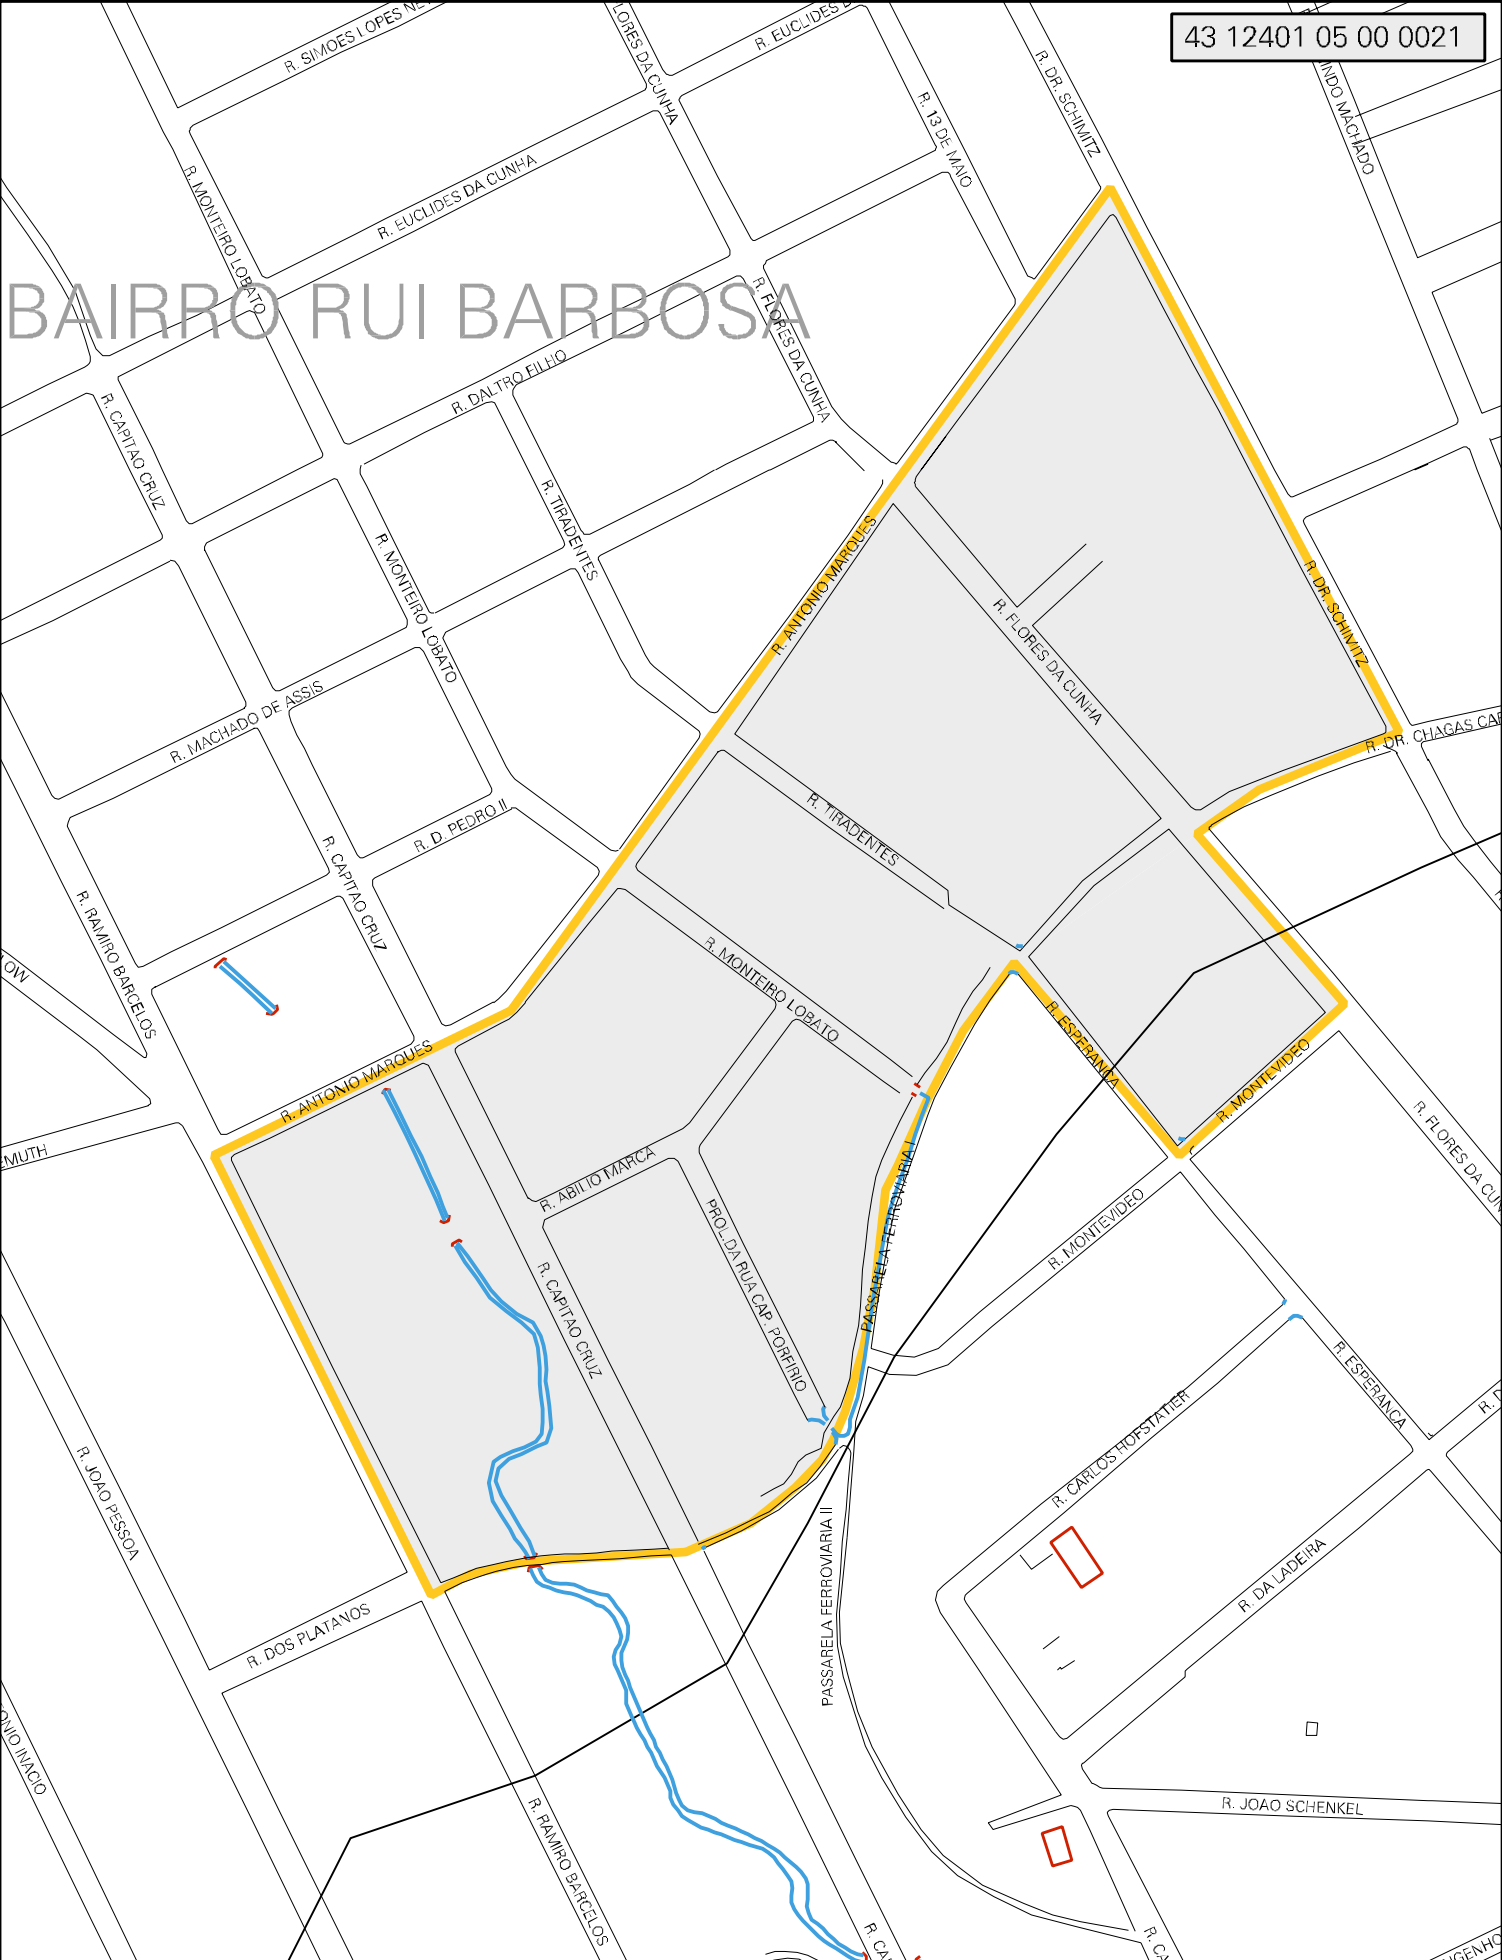

BAIRRO RUI BARBOSA

MUNICÍPIO: 12401 - MONTENEGRO
 DISTRITO: 05 - MONTENEGRO
 SUBDISTRITO: 00
 SETOR: 0021 SITUAÇÃO: 10
 BAIRRO: 005 - RUI BARBOSA

ESTADO DO RIO GRANDE DO SUL
 MAPA DE SETOR URBANO - MSU
 ESCALA: 1 : 3223