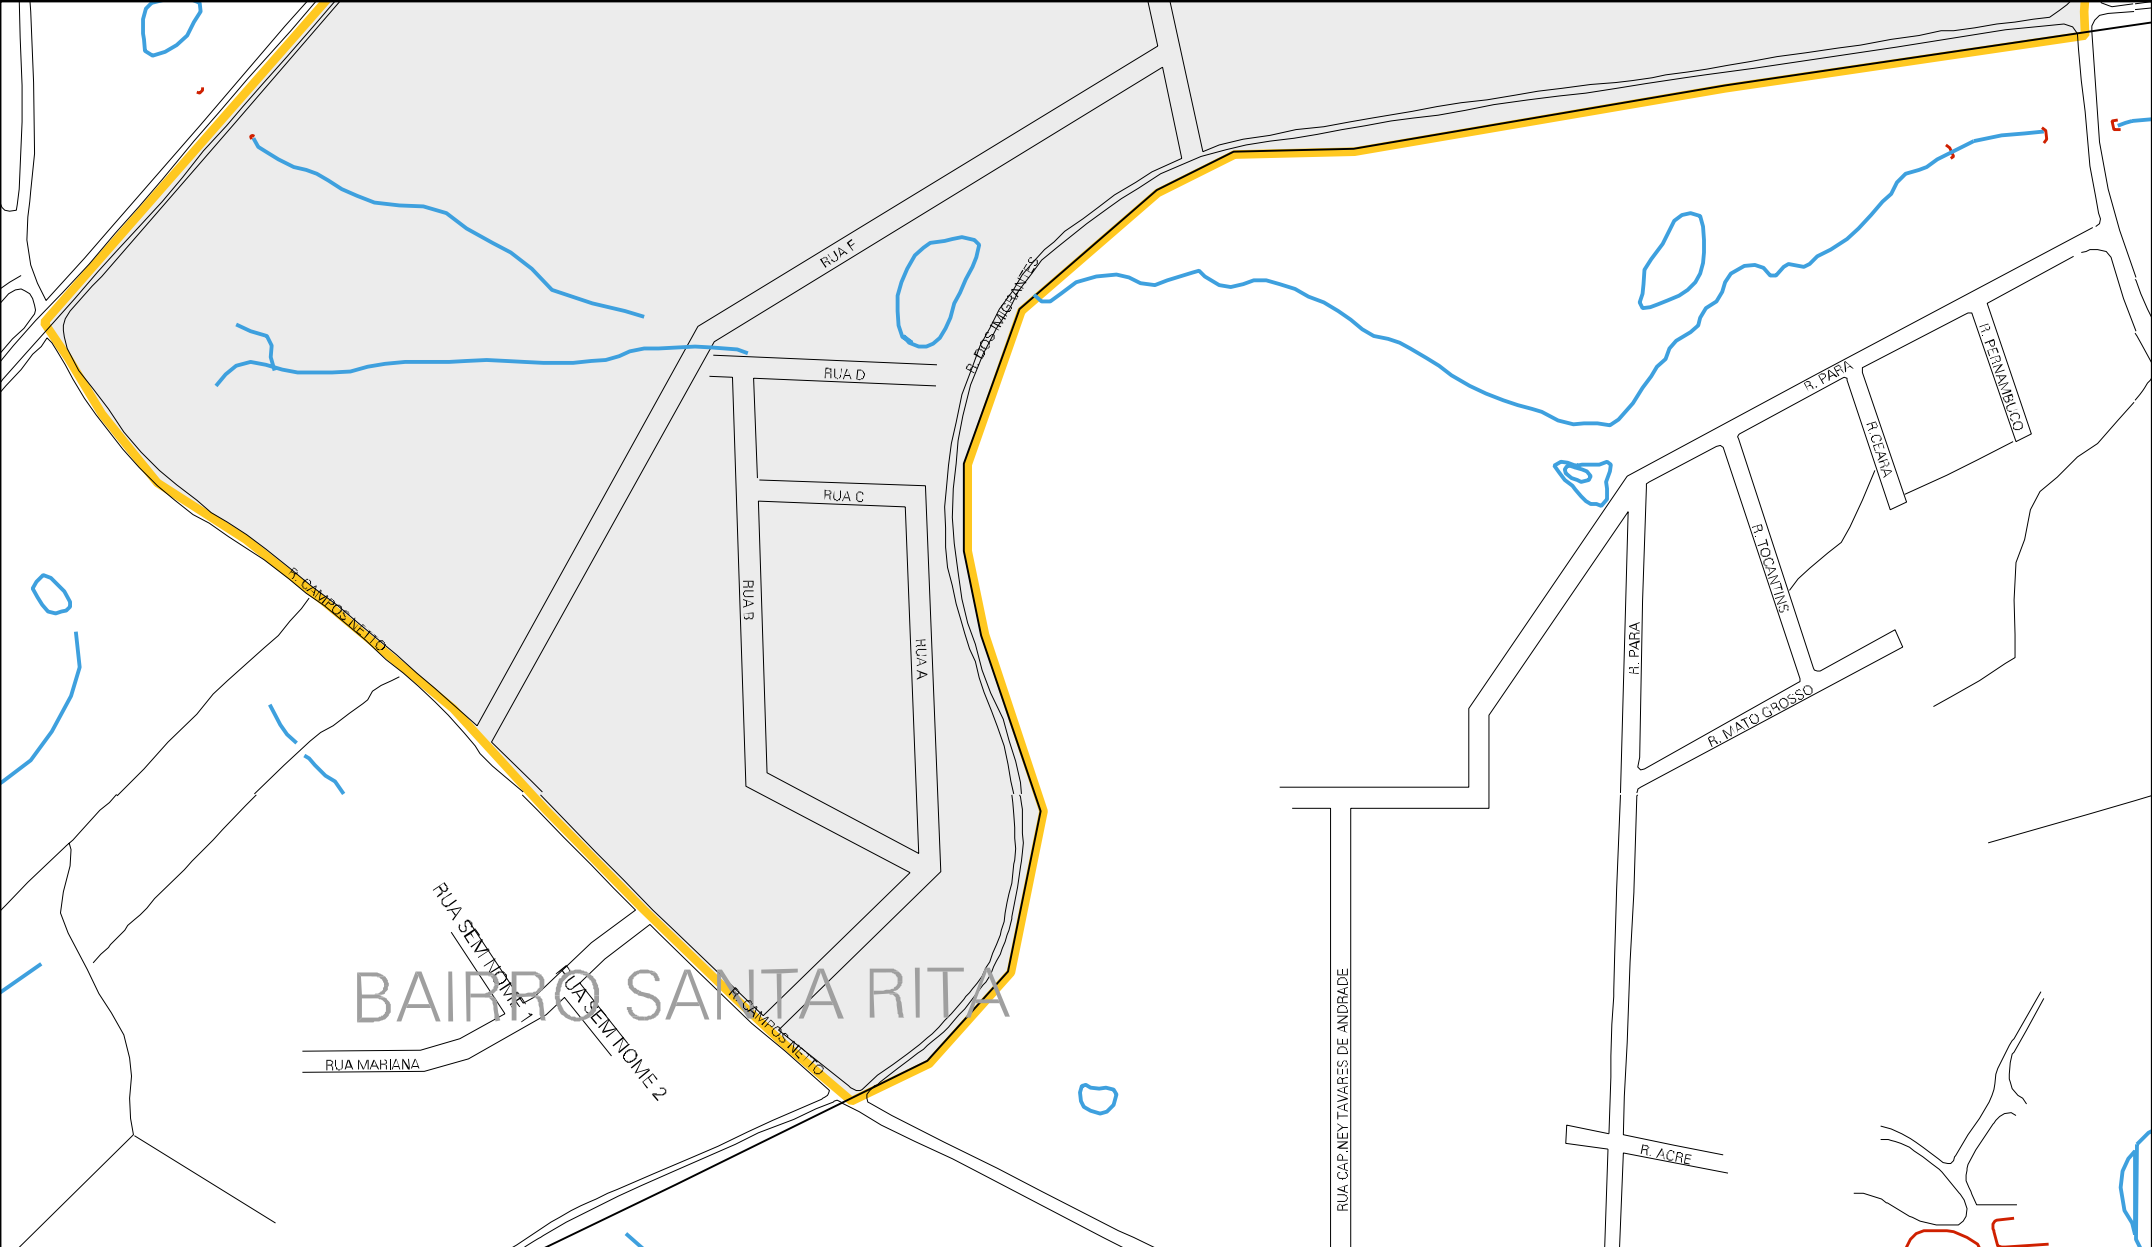

750 M

400 M

MAURICIO CARDOSO - RS - 240

E. R. MAURICIO CARDOSO - RS - 240

ROAD

# BAIRRO SANTA RITA

MUNICÍPIO: 12401 - MONTENEGRO  
DISTRITO: 05 - MONTENEGRO  
SUBDISTRITO: 00  
SETOR: 0047 SITUACAO: 10  
BAIRRO: 015 - SANTA RITA

ESTADO DO RIO GRANDE DO SUL  
MAPA DE SETOR URBANO - MSU  
ESCALA: 1 : 3587