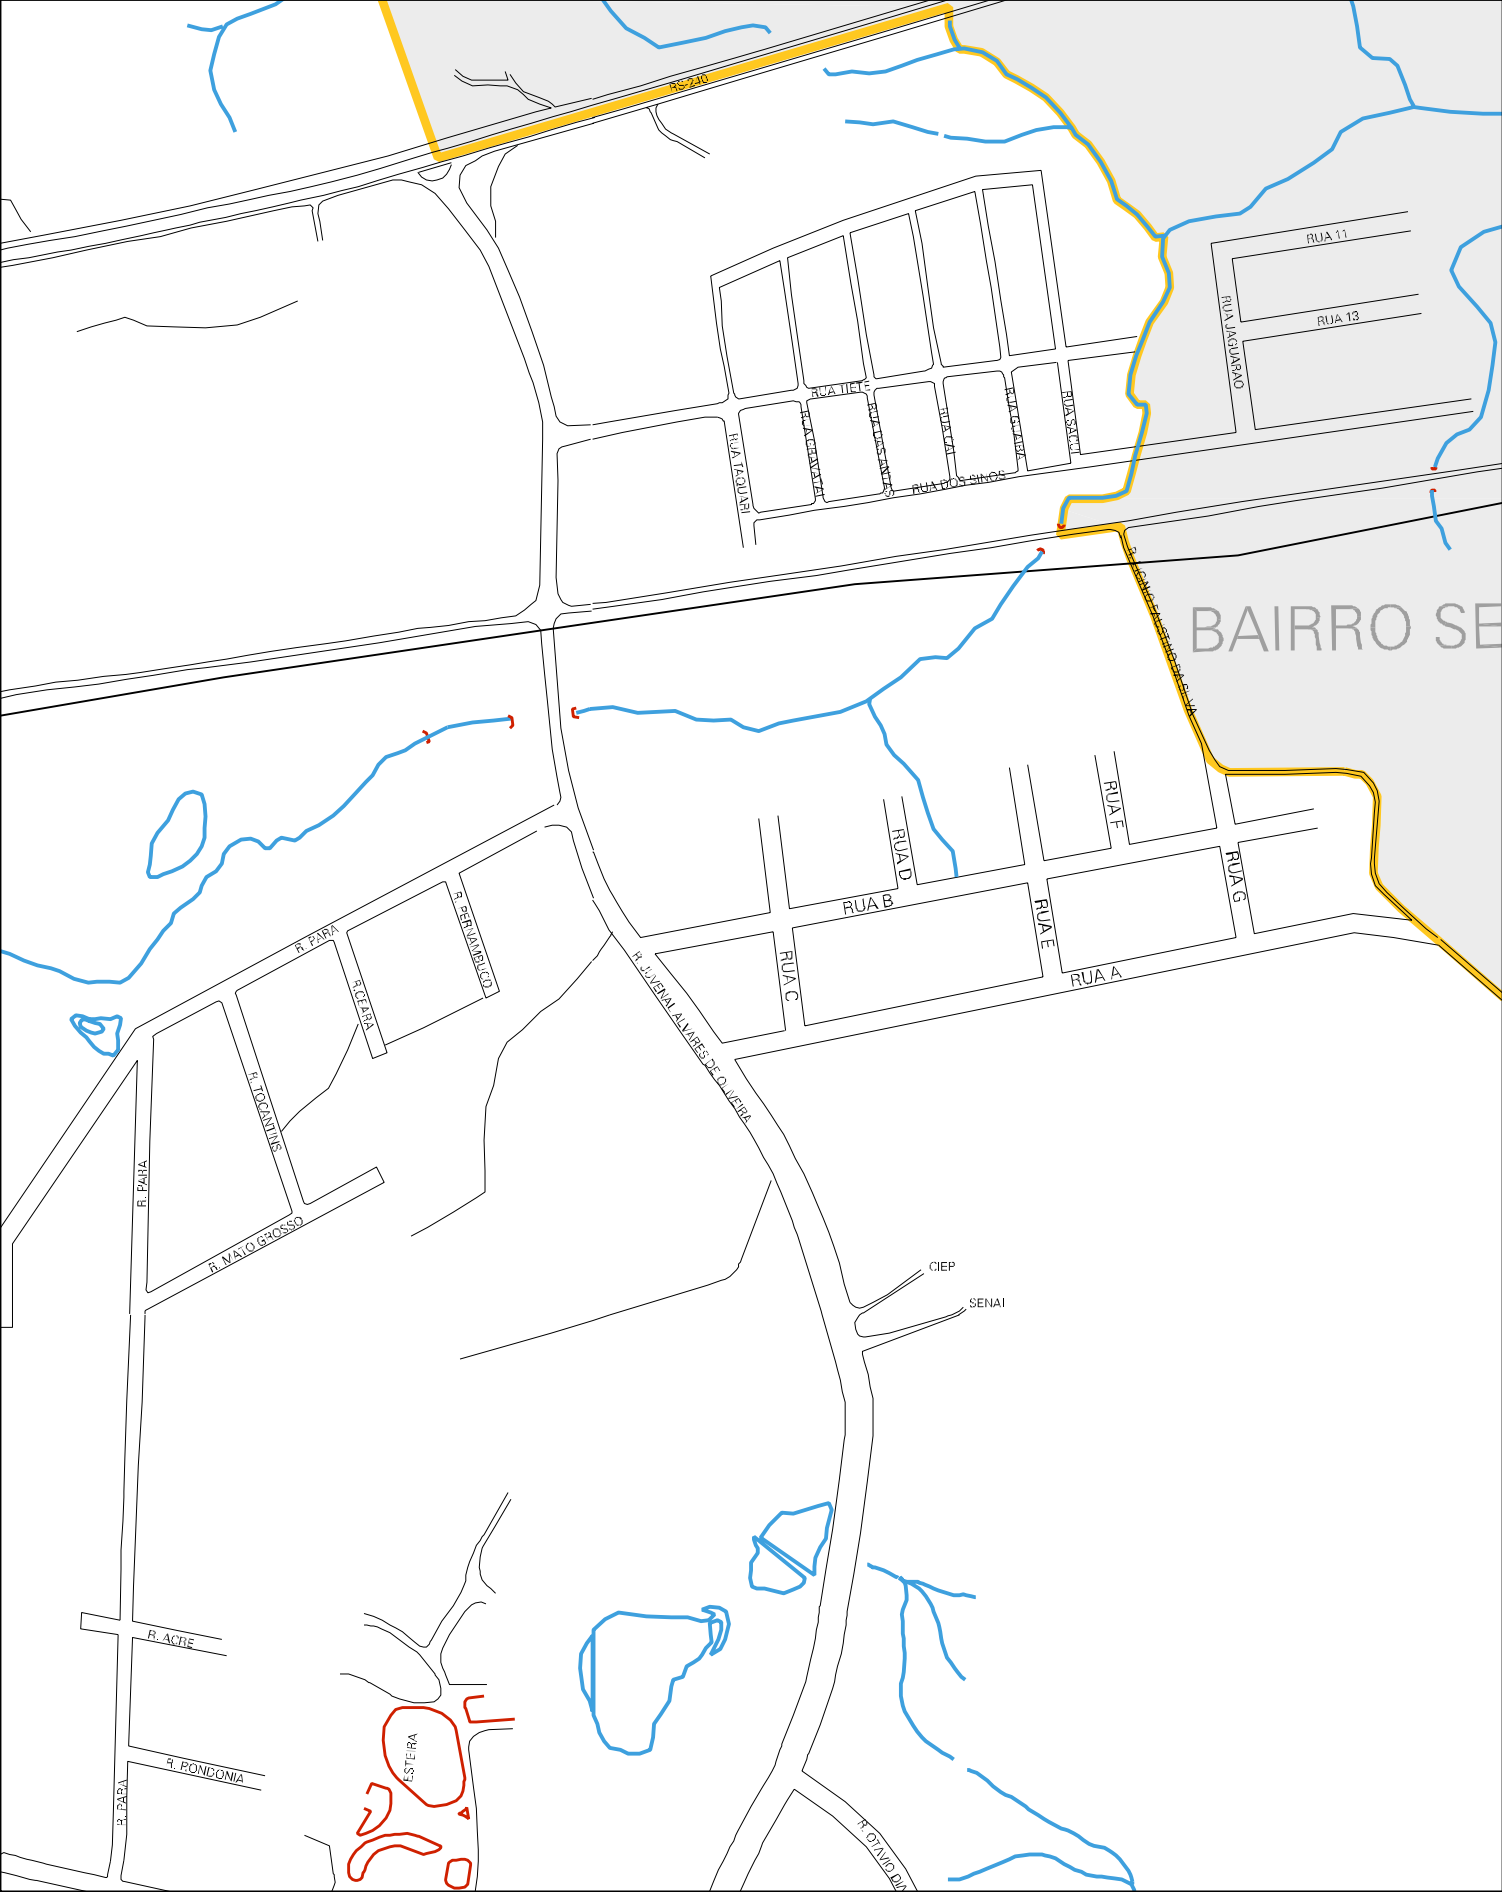

4000 M

BAIRRO CINCO DE MAIO

R. JOÃO GABRIEL

PARA TABA

850 M

ESTADO DO RIO GRANDE DO SUL
MAPA DE SETOR URBANO - MSU
ESCALA: 1 : 3989