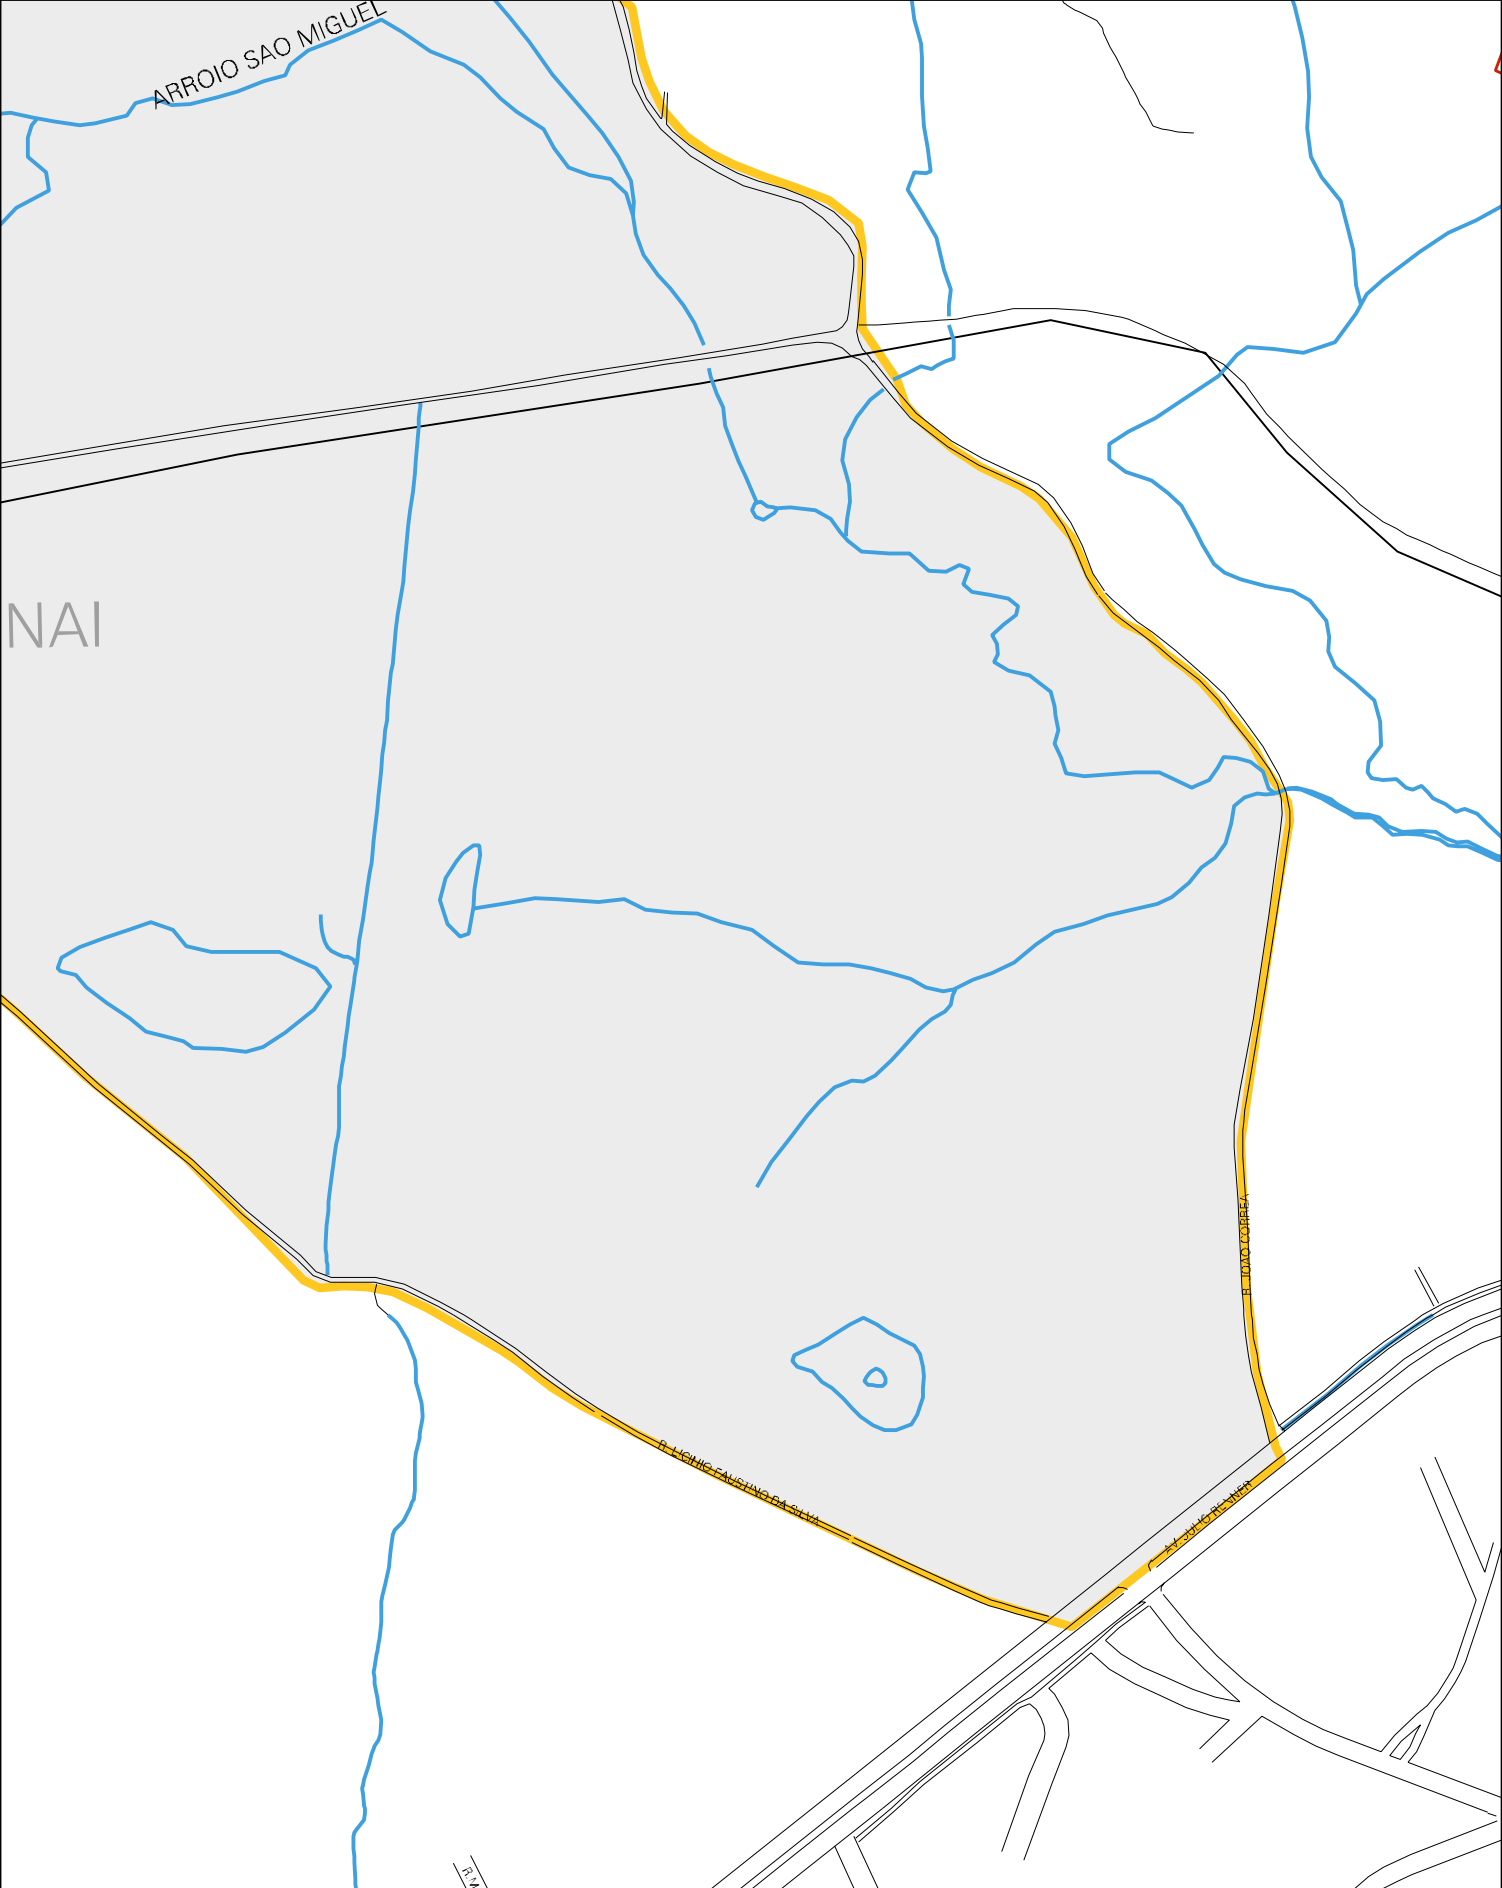

4000 M

BAIRRO CINCO DE MAIO

R. JOÃO GABRIEL

PARA TABA

850 M

ESTADO DO RIO GRANDE DO SUL
MAPA DE SETOR URBANO - MSU
ESCALA: 1 : 3989