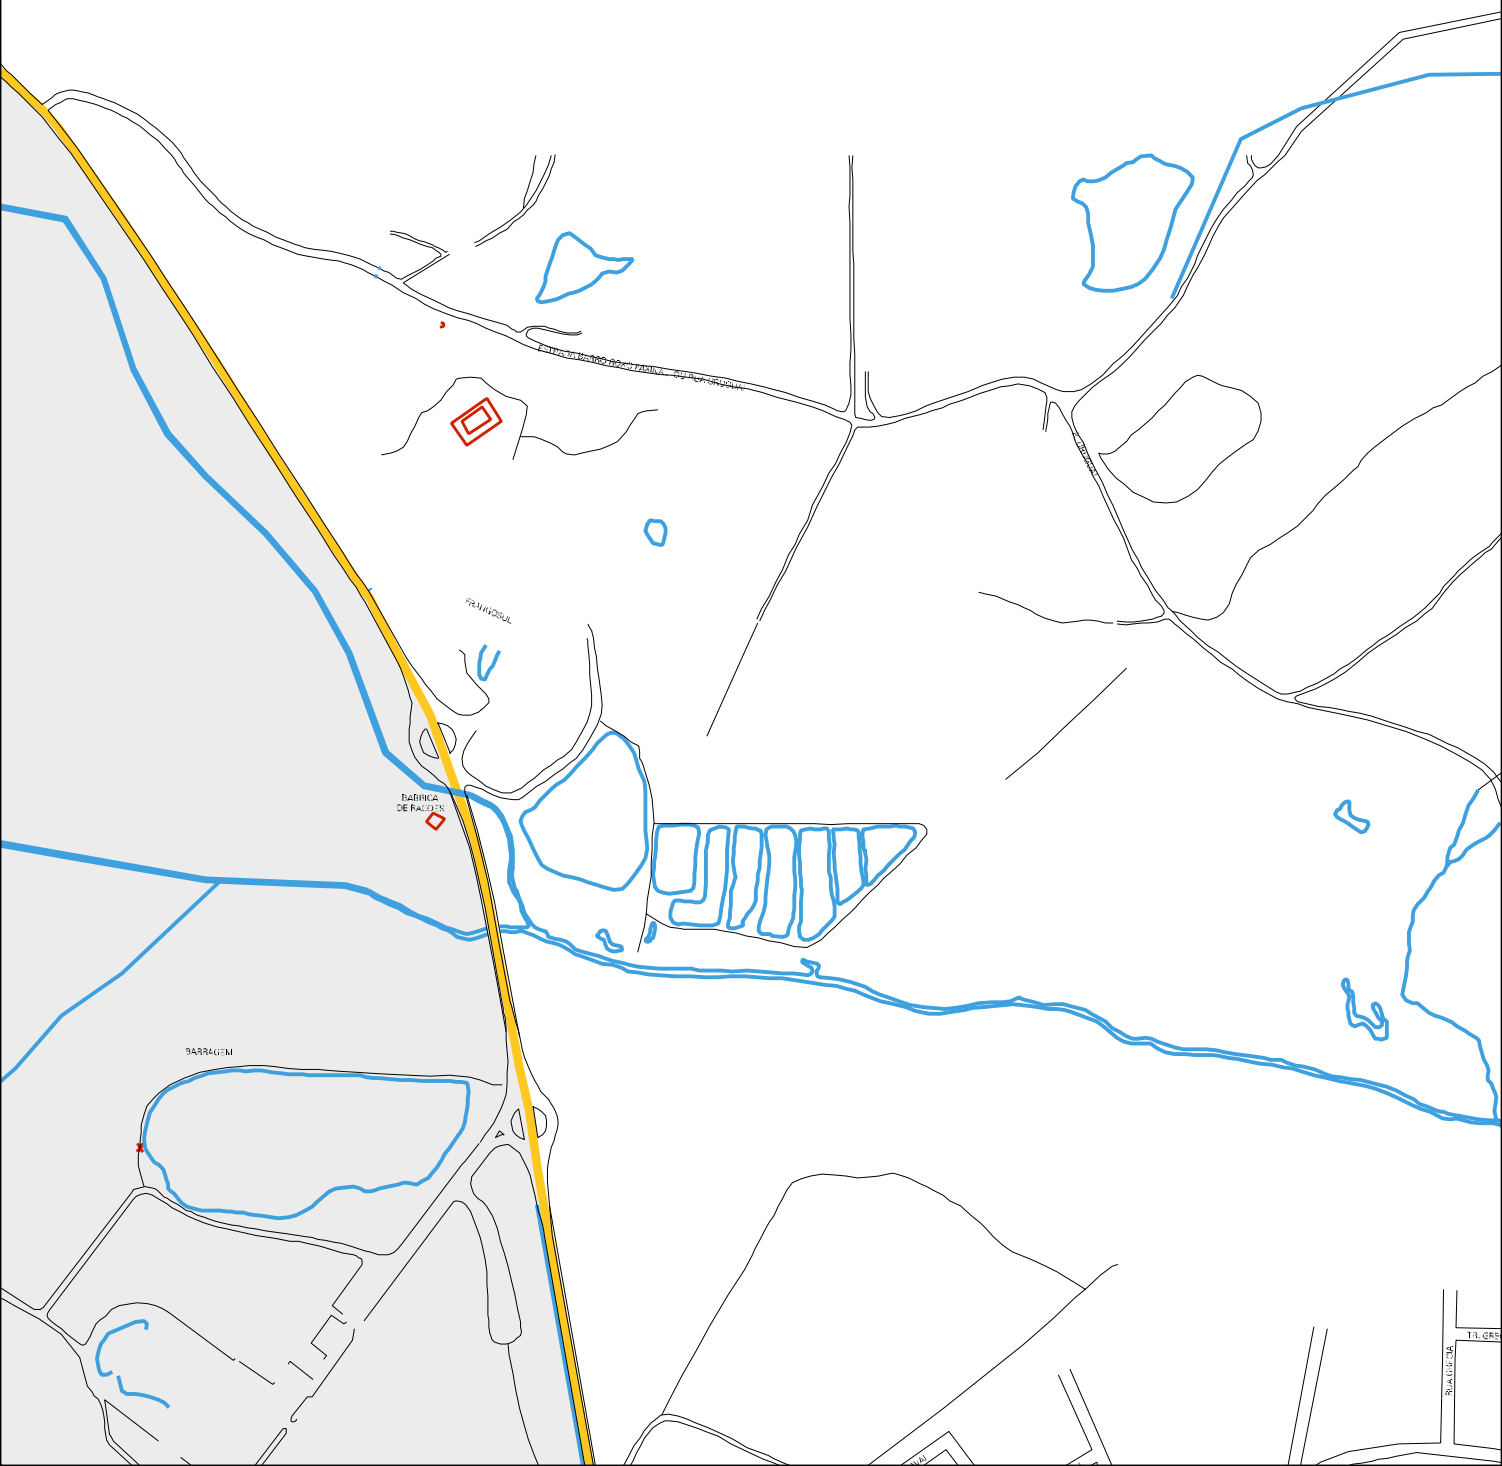

CAMPO  
DE  
FUTEBOL

C D'AGUA

LOURIVAL R. DOS SANTOS

LIDINEIDA SILVA

BAIRRO FAXINAL

1550 M

PNAD 2002

ISABEL  
AARIN  
VIEIRA

MARILENE PA  
GULEN

FUNDACAO

BAIRRO PANORAMA

CENSO AGROPECUARIO 2006  
CONTAGEM DA POPULACAO 2007

MUNICIPIO: 12401 - MONTENEGRO  
DISTRITO: 05 - MONTENEGRO  
SUBDISTRITO: 00  
SETOR: 0059 SITUACAO: 10  
BAIRRO: 020 - FAXINAL