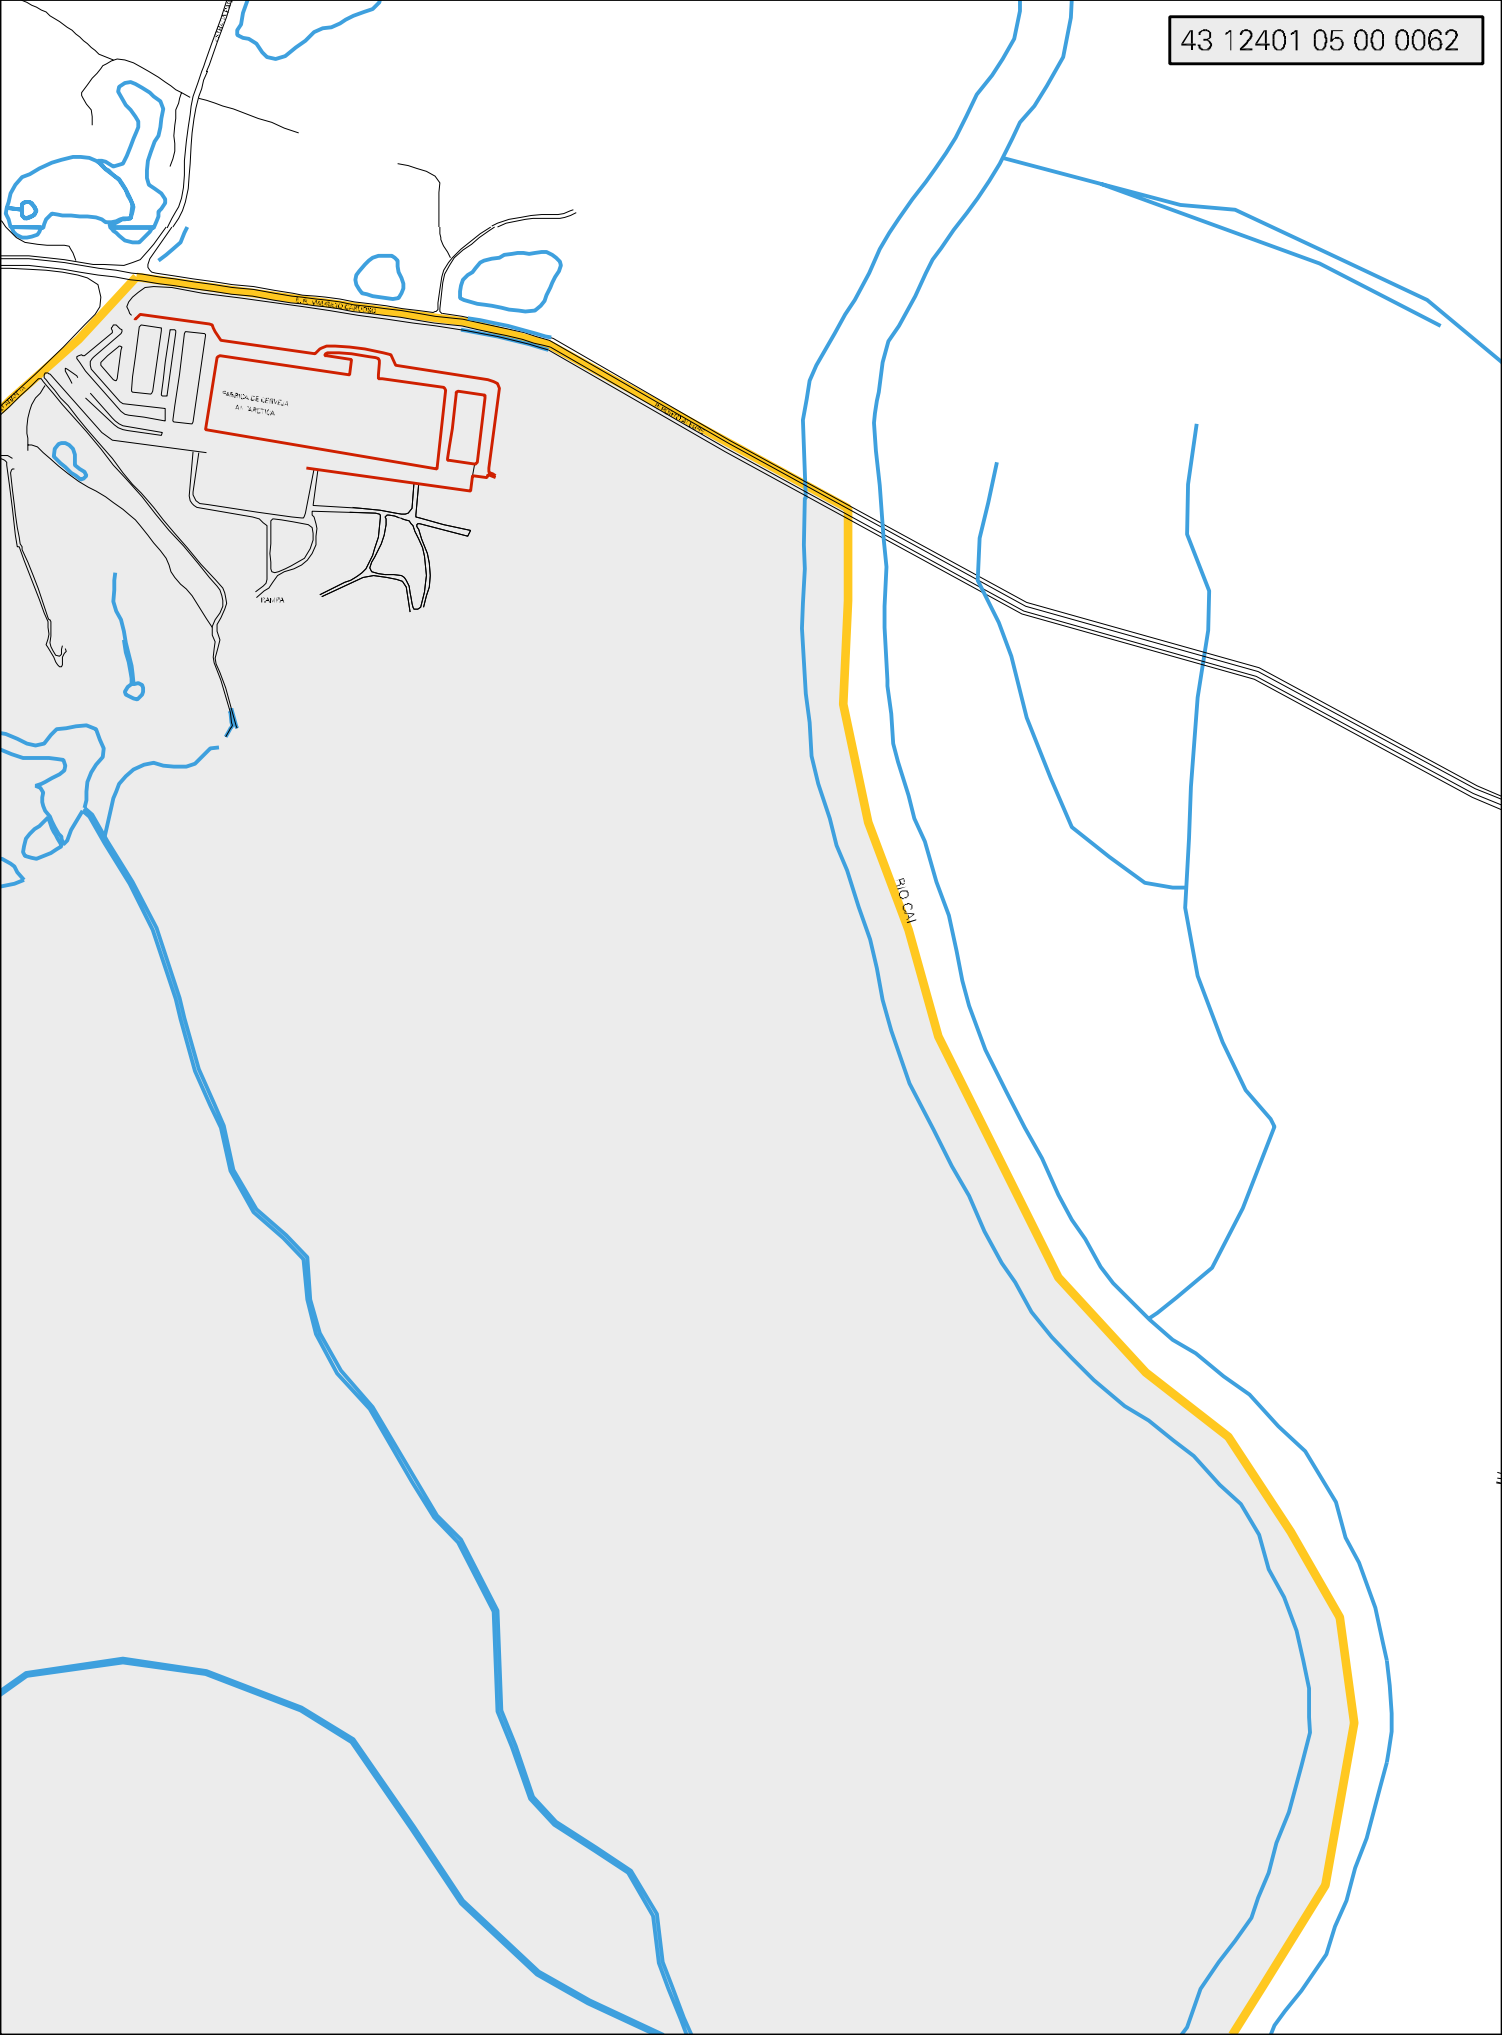

BAIRRO SAO JOAO

BAIRRO OLARIA

FABRICA DE FOTOCOPIANTES

CANTO DE FIBRIL

CENTRO DE FIBRIL

ESTADIA WALTER

CANTO DE FIBRIL

ANTIGA FIA DE FIBRIL DE PERITO (DEMANEIO PUBLICO)

BAIRRO PASSO DO MANDUCA

CENSO AGROPECUARIO 2006  
CONTAGEM DA POPULAÇÃO 2007

MUNICIPIO: 12401 - MONTENEGRO  
DISTRITO: 05 - MONTENEGRO  
SUBDISTRITO: 00  
SETOR: 0062 SITUACAO: 10  
BAIRRO: 023 - OLARIA

RIO CAI

ESTADO DO RIO GRANDE DO SUL  
MAPA DE SETOR URBANO - MSU  
ESCALA: 1 : 7533