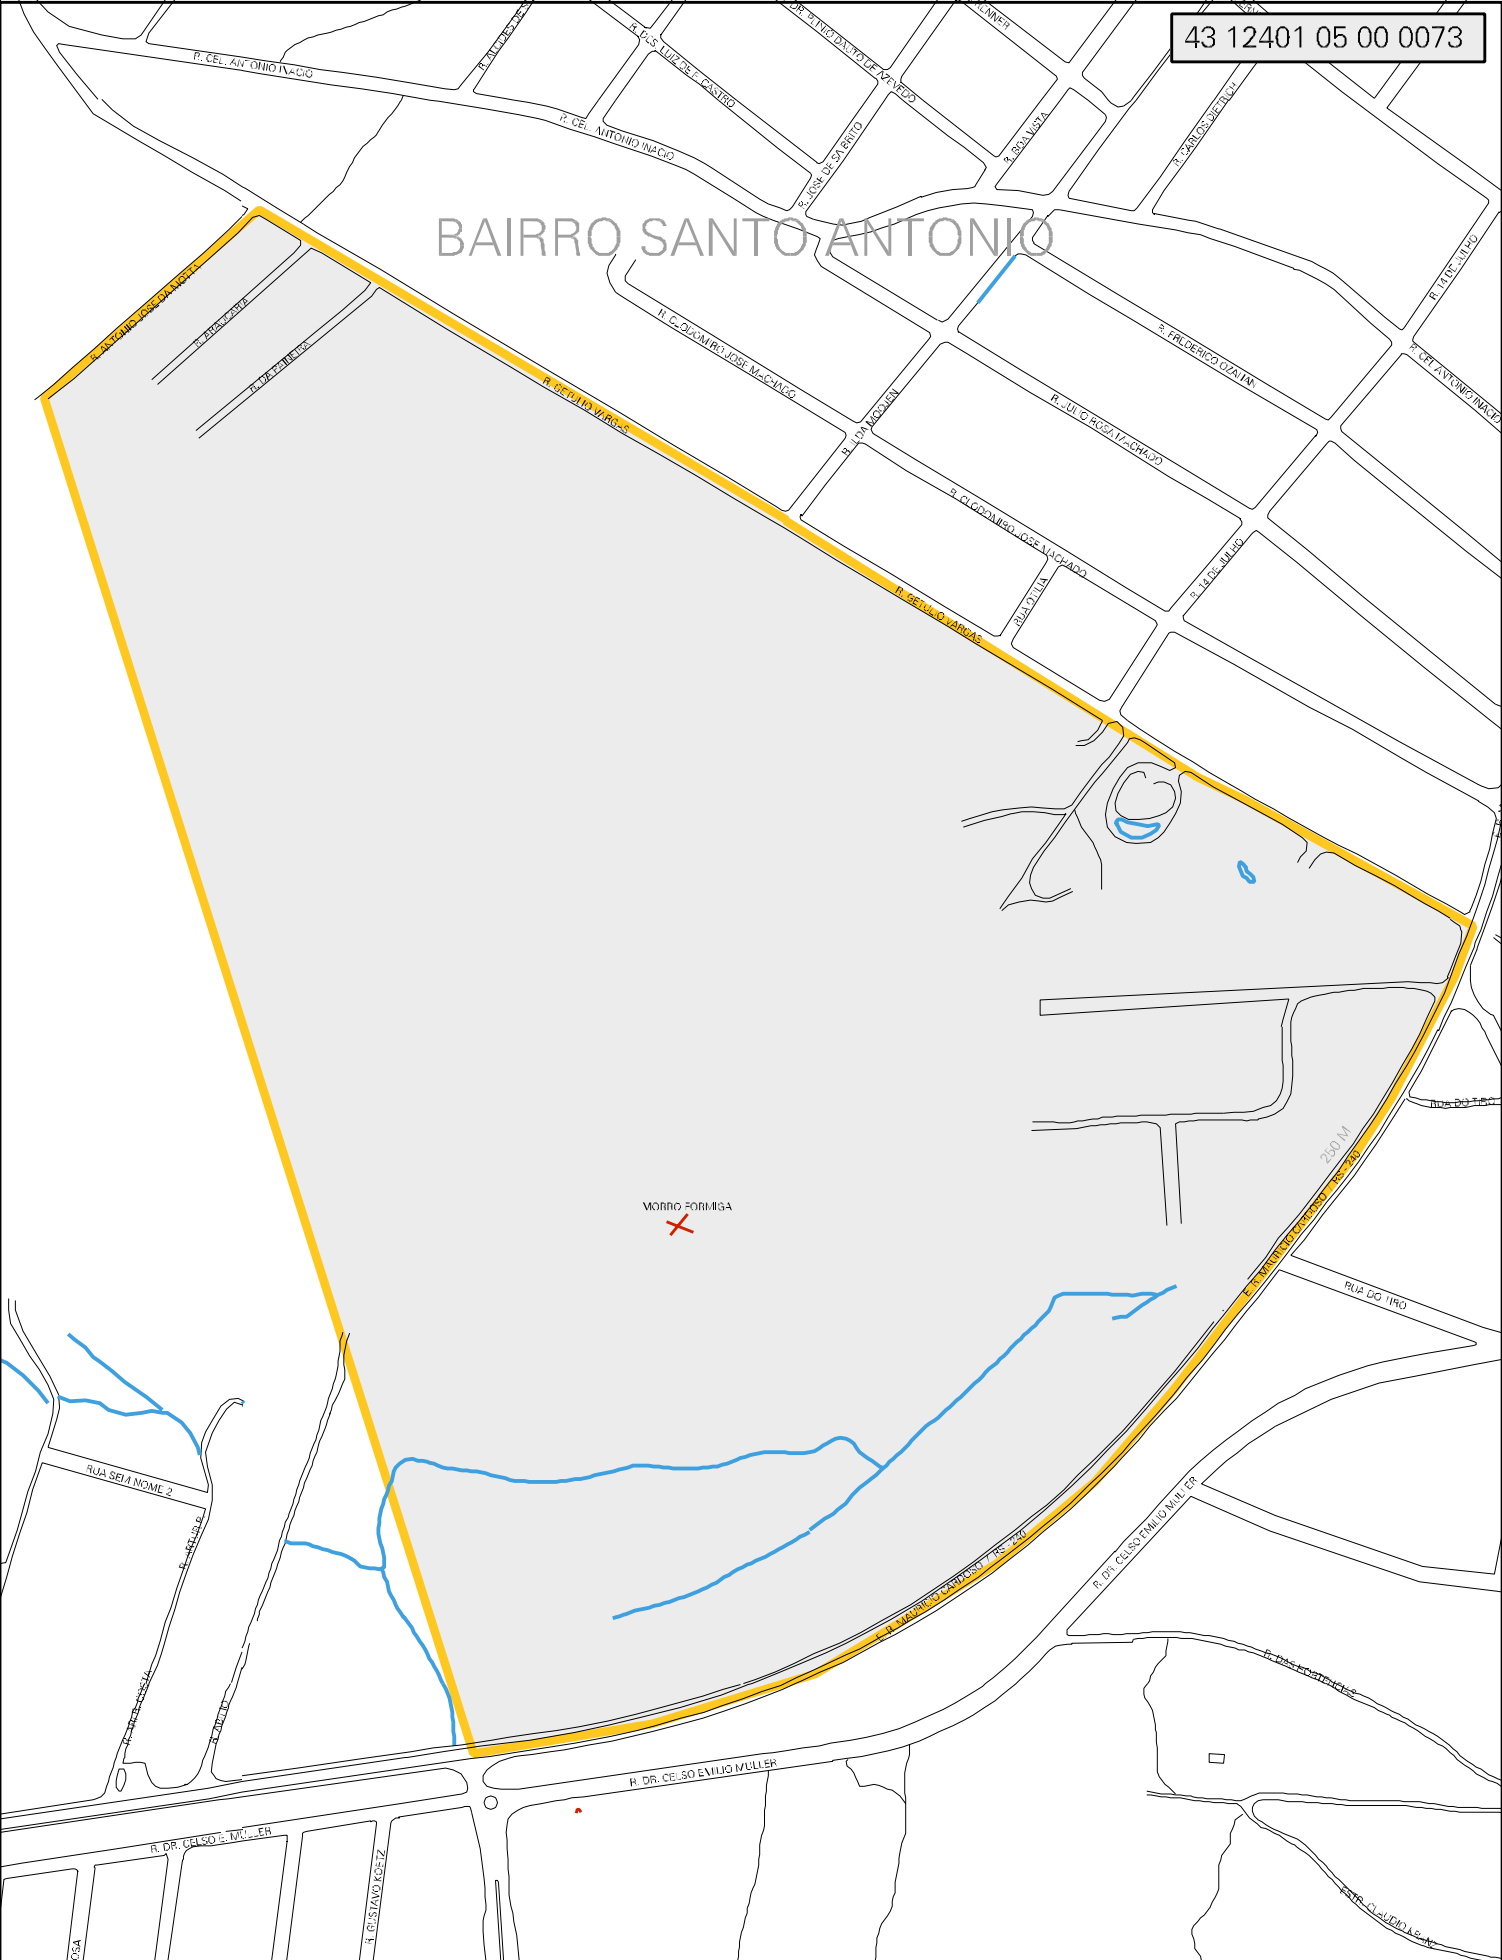

BAIRRO SANTO ANTONIO

MORRO FORMIGA
X

MUNICIPIO: 12401 - MONTENEGRO
 DISTRITO: 05 - MONTENEGRO
 SUBDISTRITO: 00
 SETOR: 0073 SITUACAO: 10
 BAIRRO: 018 - SANTO ANTONIO

ESTADO DO RIO GRANDE DO SUL
 MAPA DE SETOR URBANO - MSU
 ESCALA: 1 : 4772