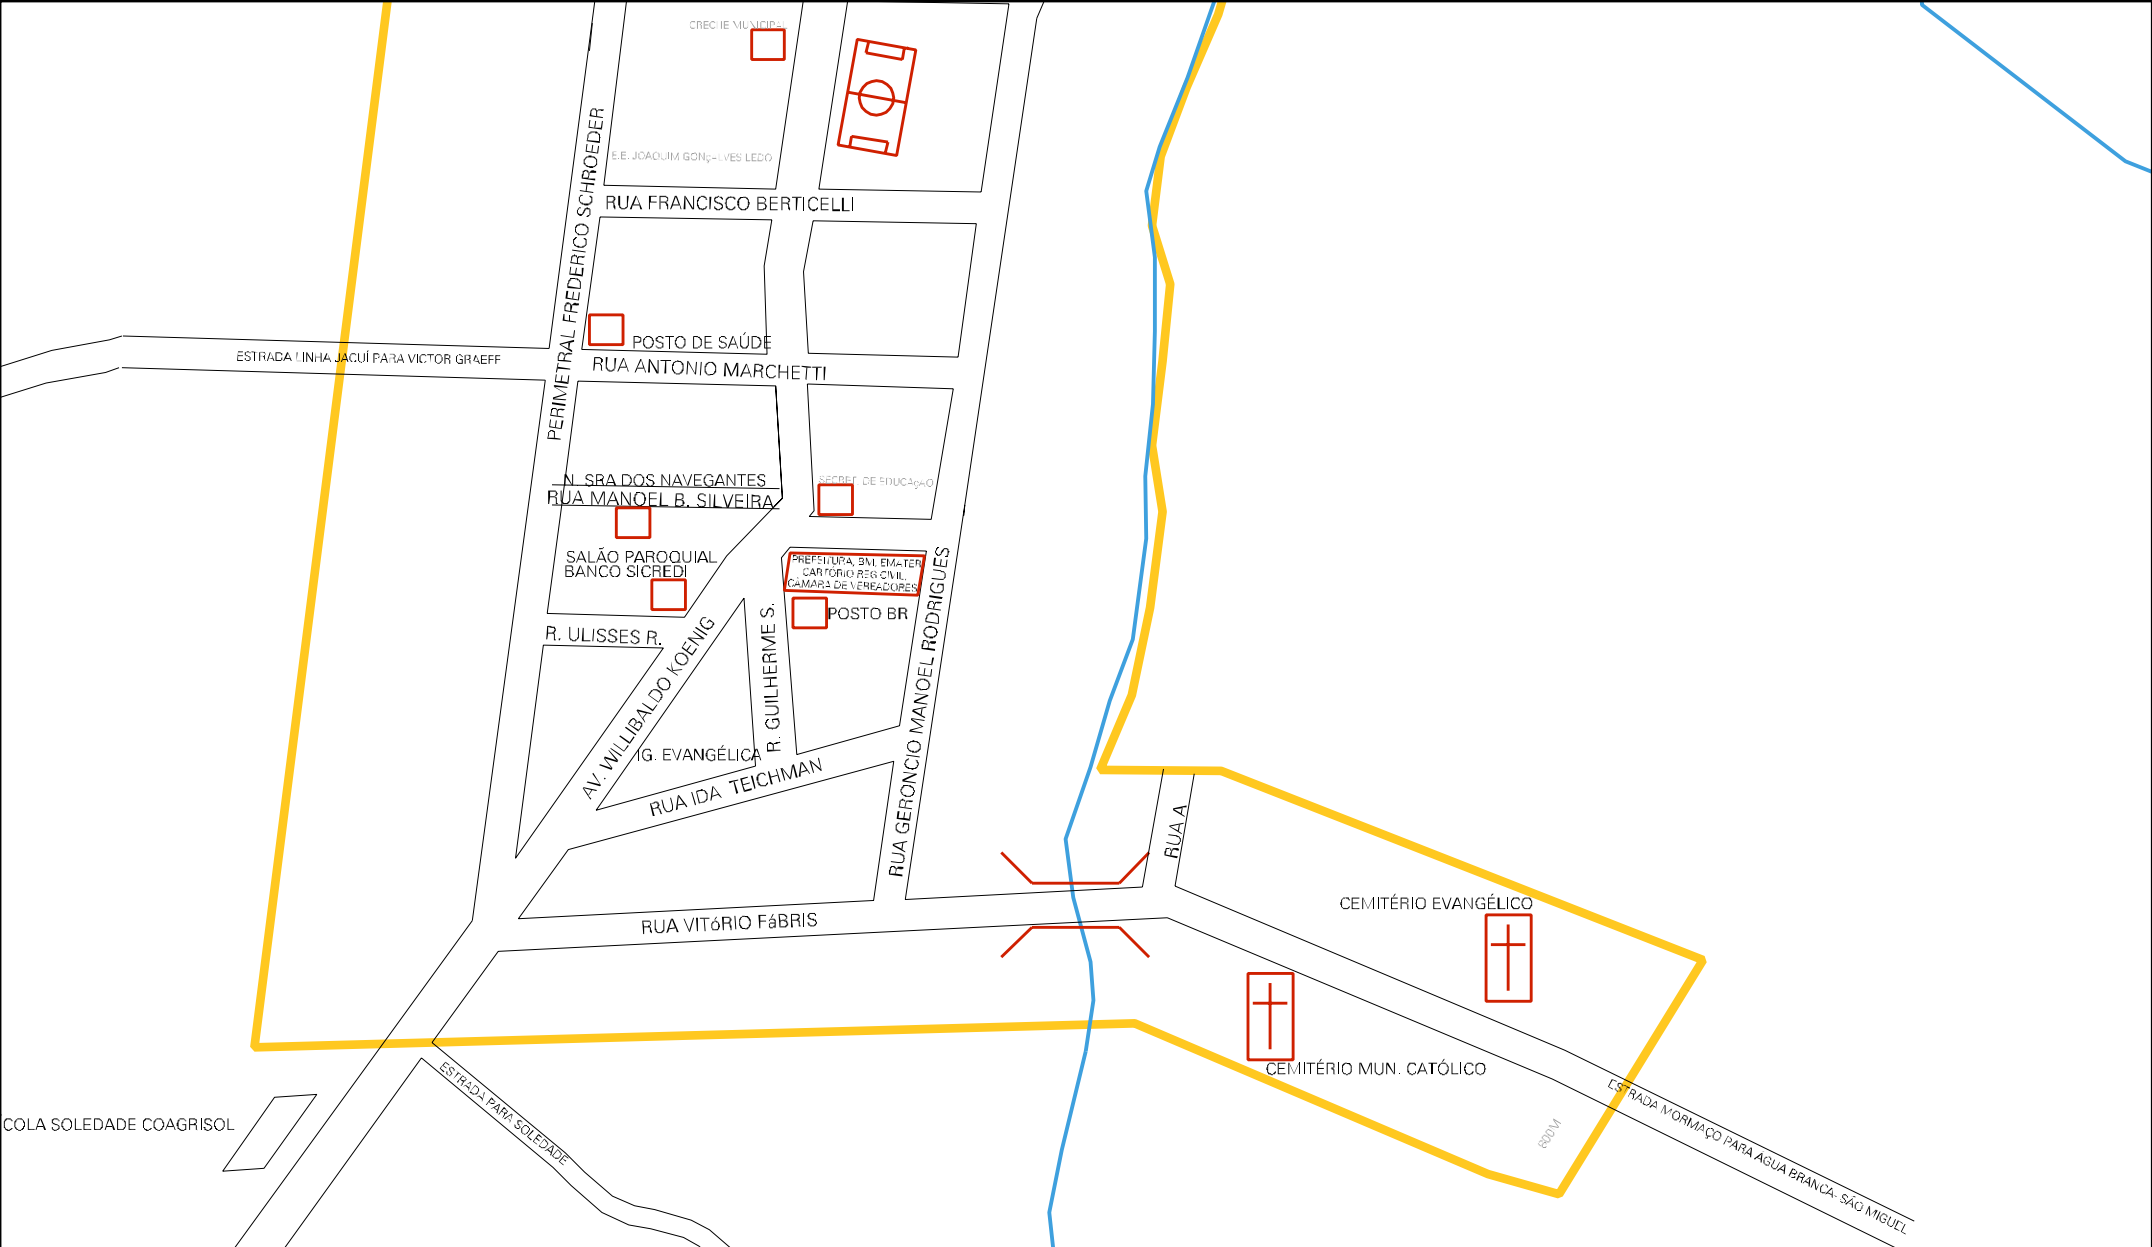

RIO ESPRAIADO

ESTRADA PARA BR 308

RUA SENEFONTE VICARI

PERIMETRAL FREDERICO SCHROEDER

R. JÚLIO DELAVY

AV. WILLIBALDO KOENIG

INDÚSTRIA DE CONSERVAS

RUA PEDRO VODDI

PARQUE MUNICIPAL DE RODEIO

GINÁSIO DE ESPORTES

RUA ERNESTO BOHRER

SANCA TEBELO SCHROEDER

COLA SOLEDADE COAGRISOL

MUNICÍPIO: 12427 - MORMAÇO
 DISTRITO: 05 - MORMAÇO
 SUBDISTRITO: 00
 SETOR: 0001 SITUAÇÃO: 10

ESTADO DO RIO GRANDE DO SUL
 MAPA DE SETOR URBANO - MSU
 ESCALA: 1 : 4797