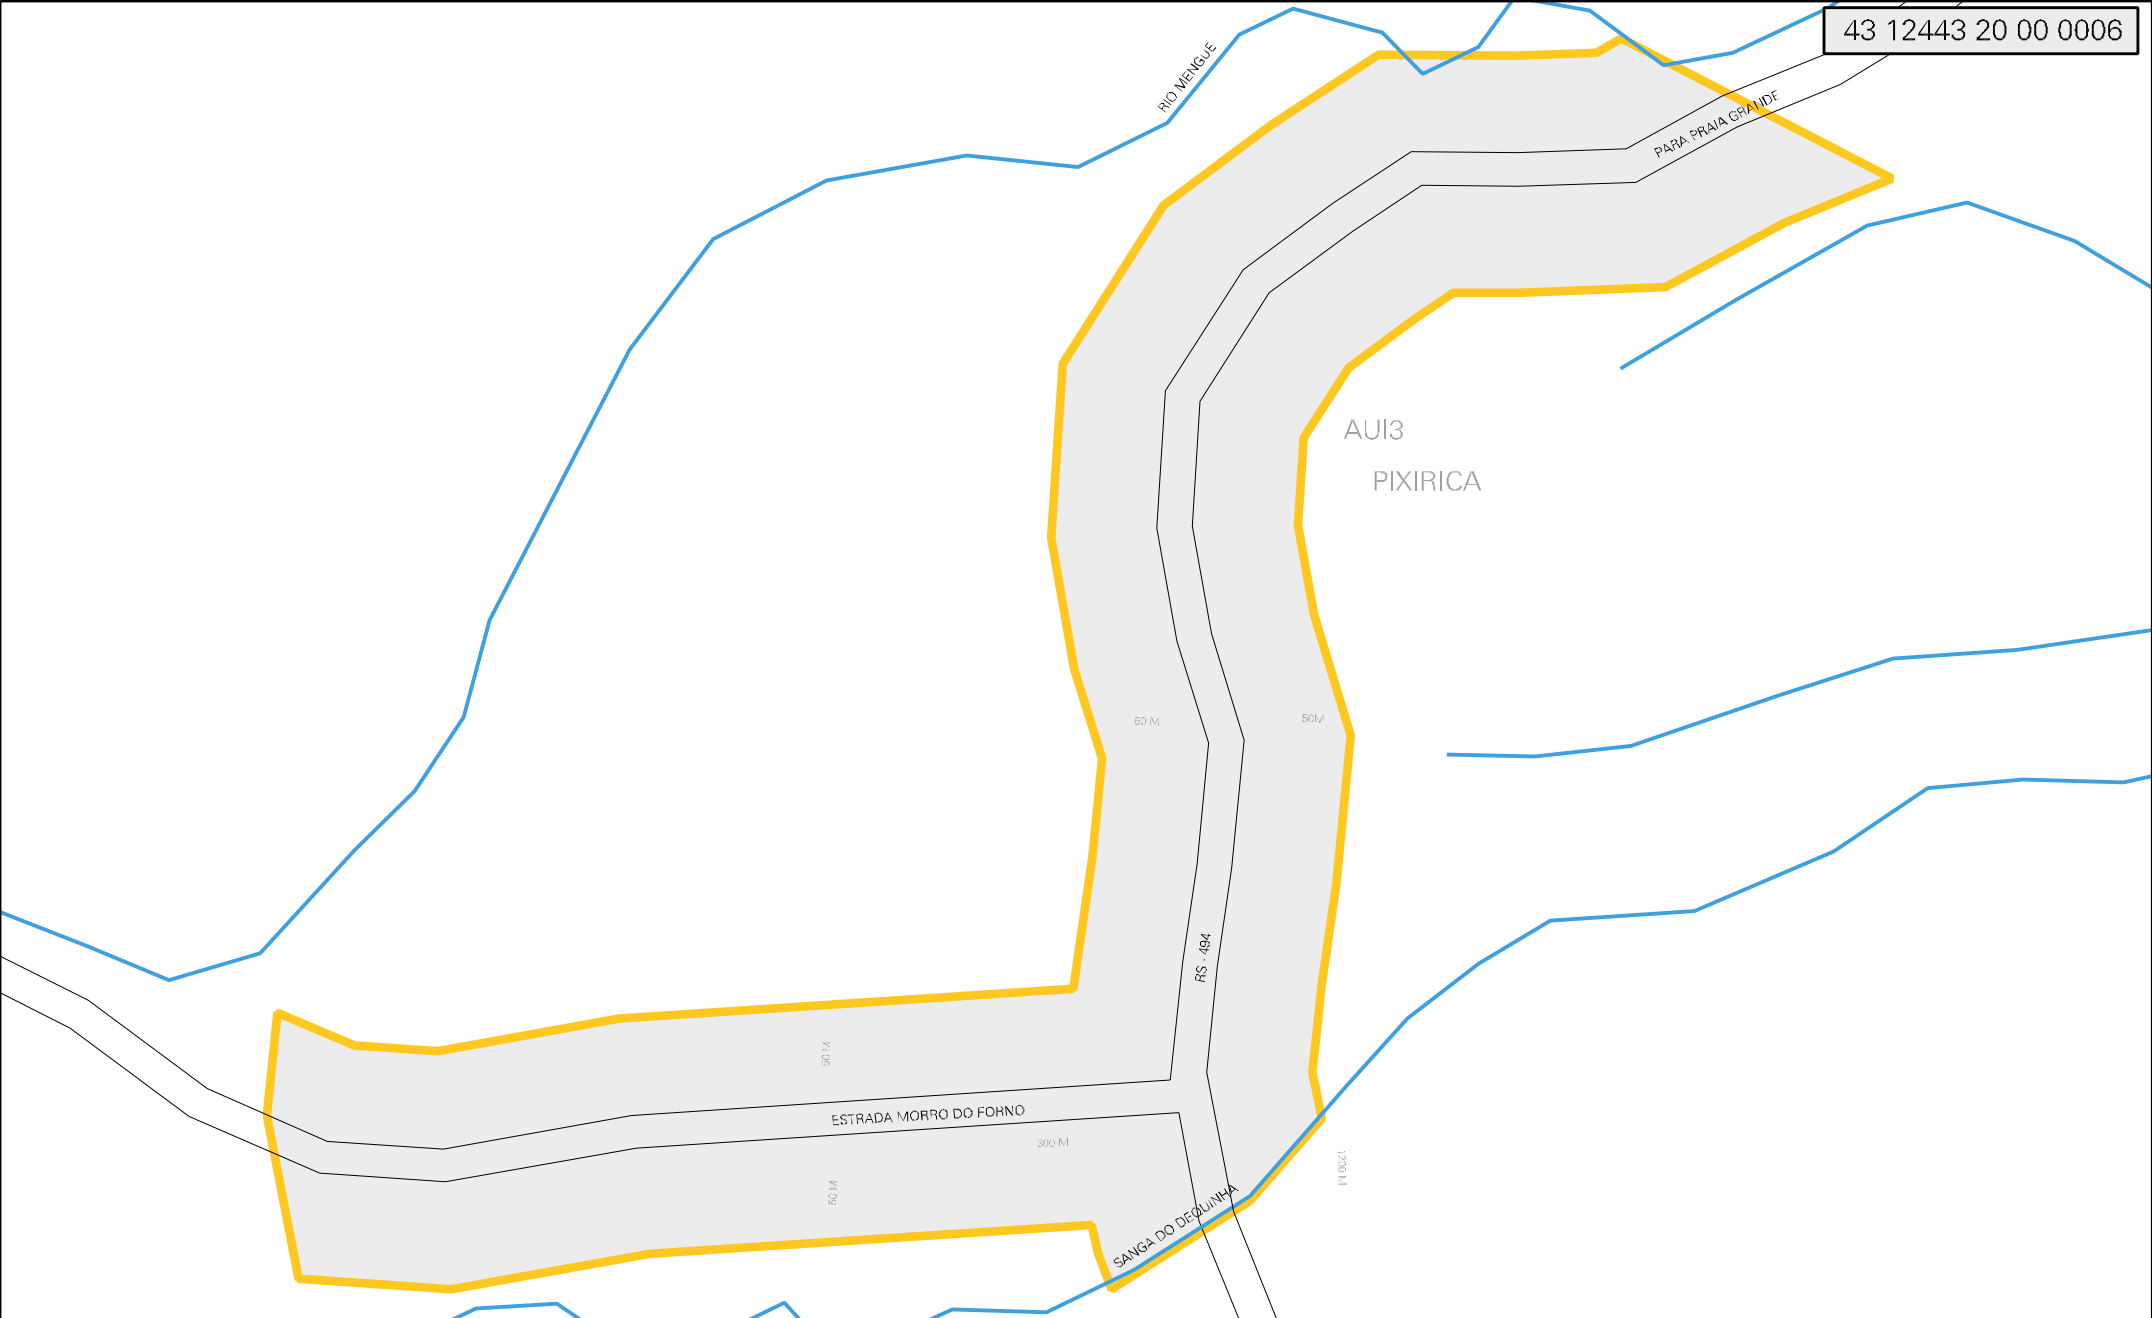

43 12443 20 00 0006

MUNICIPIO: 12443 - MORRINHOS DO SUL
DISTRITO: 20 - MORRO DO FORNO
SUBDISTRITO: 00
SETOR: 0006 SITUACAO: 30

ESTADO DO RIO GRANDE DO SUL
MAPA DE SETOR URBANO - MSU
ESCALA: 1 : 7176