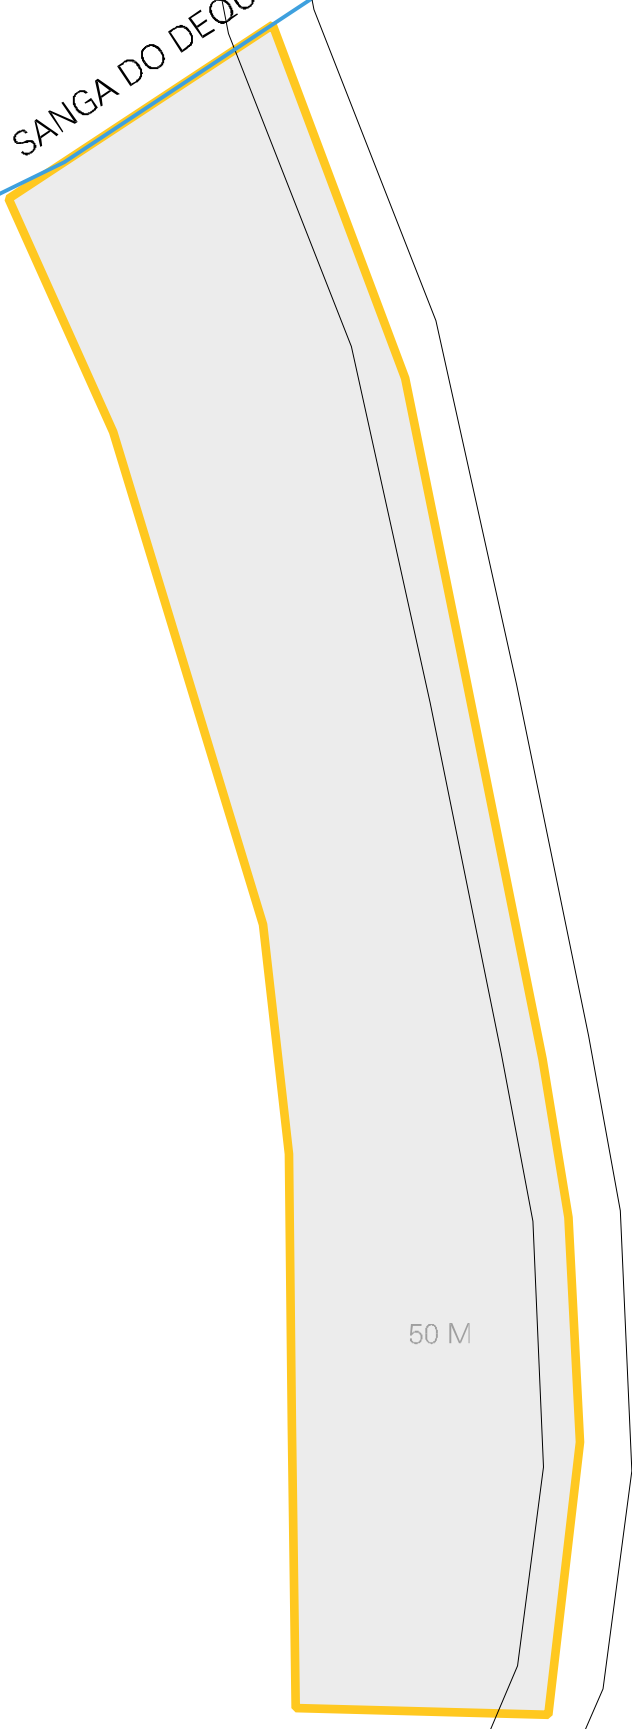

SANGA DO DEQUINHA

50 M

50 M

MUNICIPIO: 12443 - MORRINHOS DO SUL  
DISTRITO: 20 - MORRO DO FORNO  
SUBDISTRITO: 00  
SETOR: 0008 SITUACAO: 30

ESTADO DO RIO GRANDE DO SUL  
MAPA DE SETOR URBANO - MSU  
ESCALA: 1 : 2852