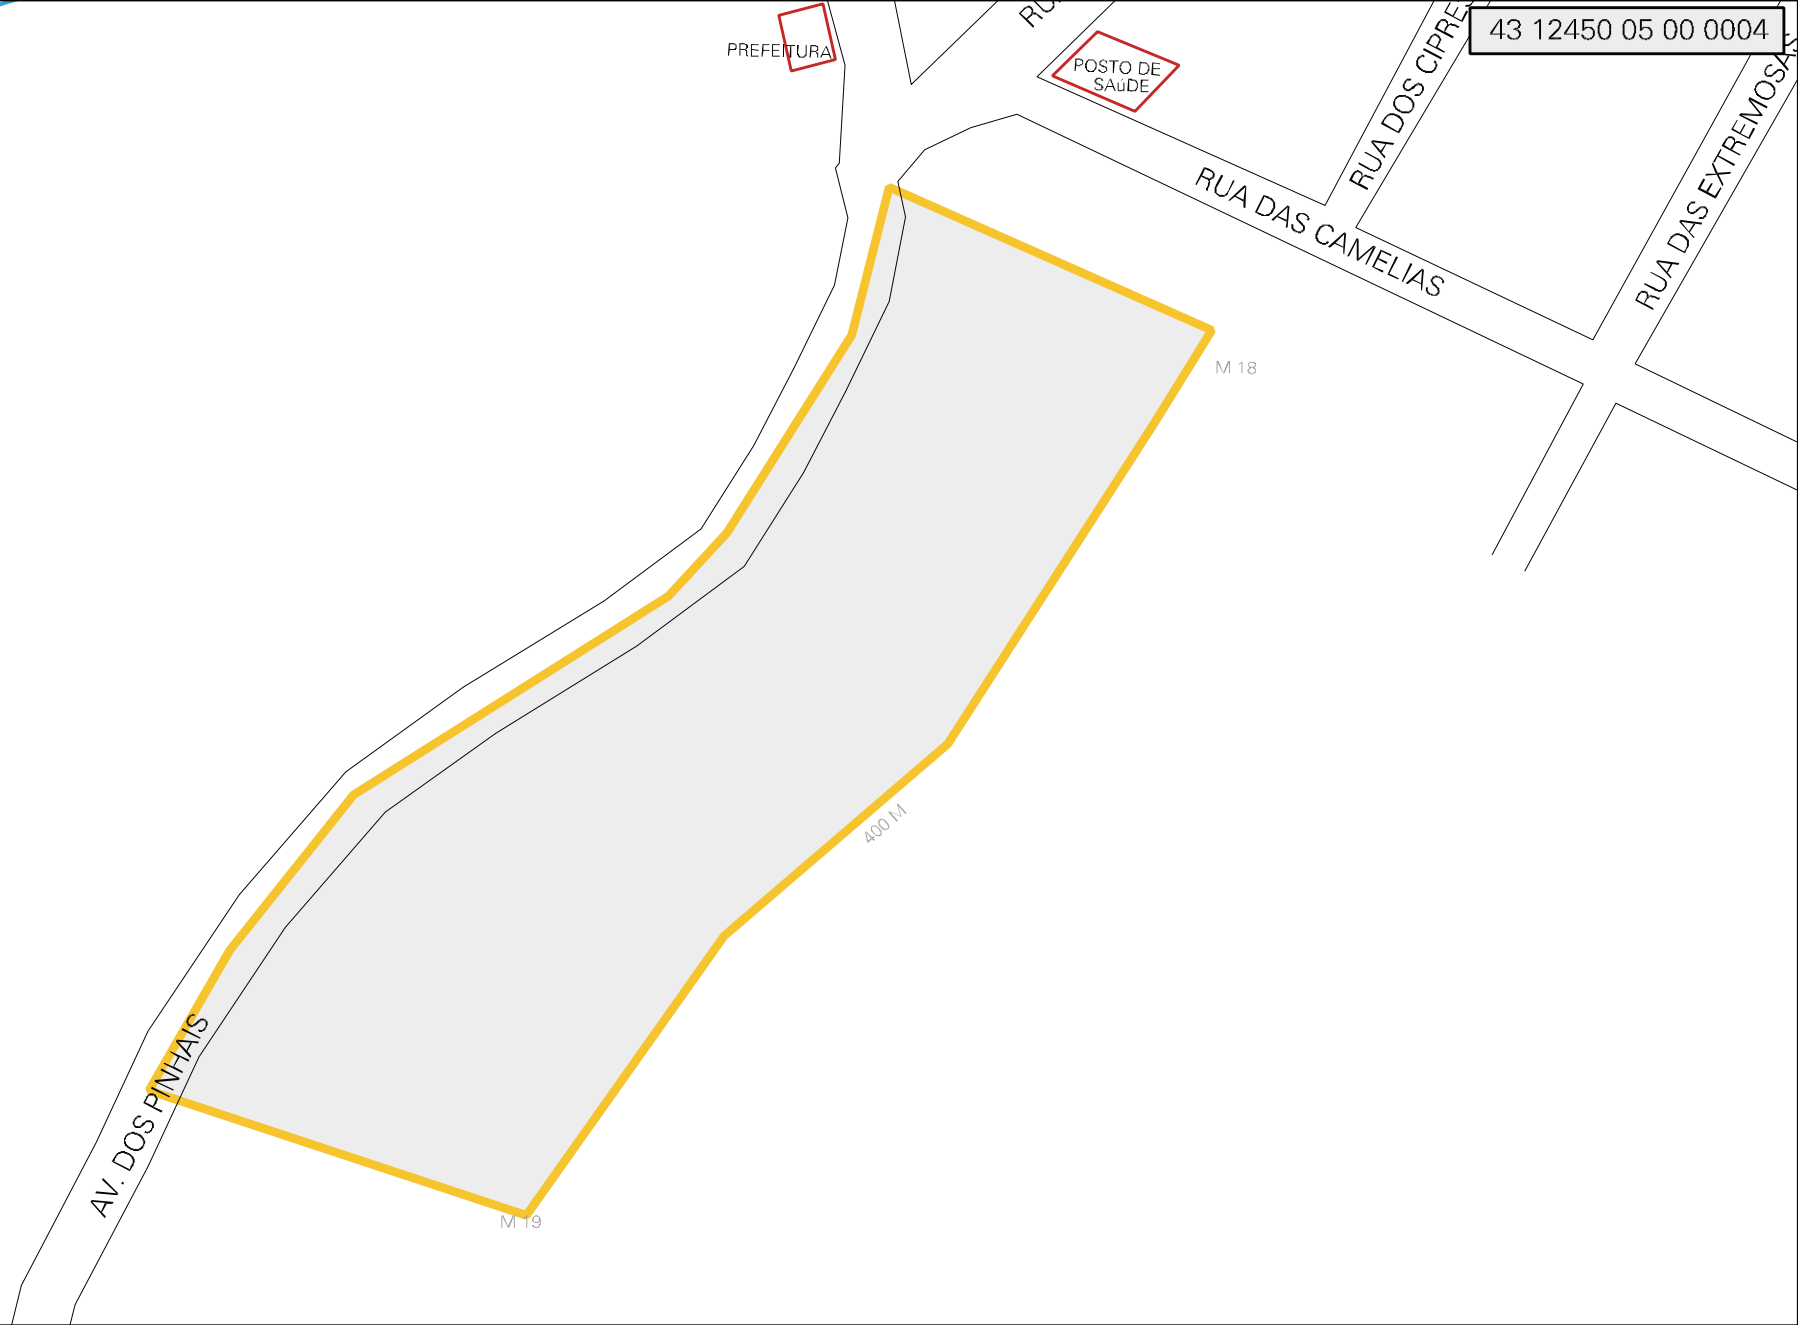

43 12450 05 00 0004

MUNICIPIO: 12450 - MORRO REDONDO  
DISTRITO: 05 - MORRO REDONDO  
SUBDISTRITO: 00  
SETOR: 0004 SITUACAO: 10

ESTADO DO RIO GRANDE DO SUL  
MAPA DE SETOR URBANO - MSU  
ESCALA: 1 : 2755