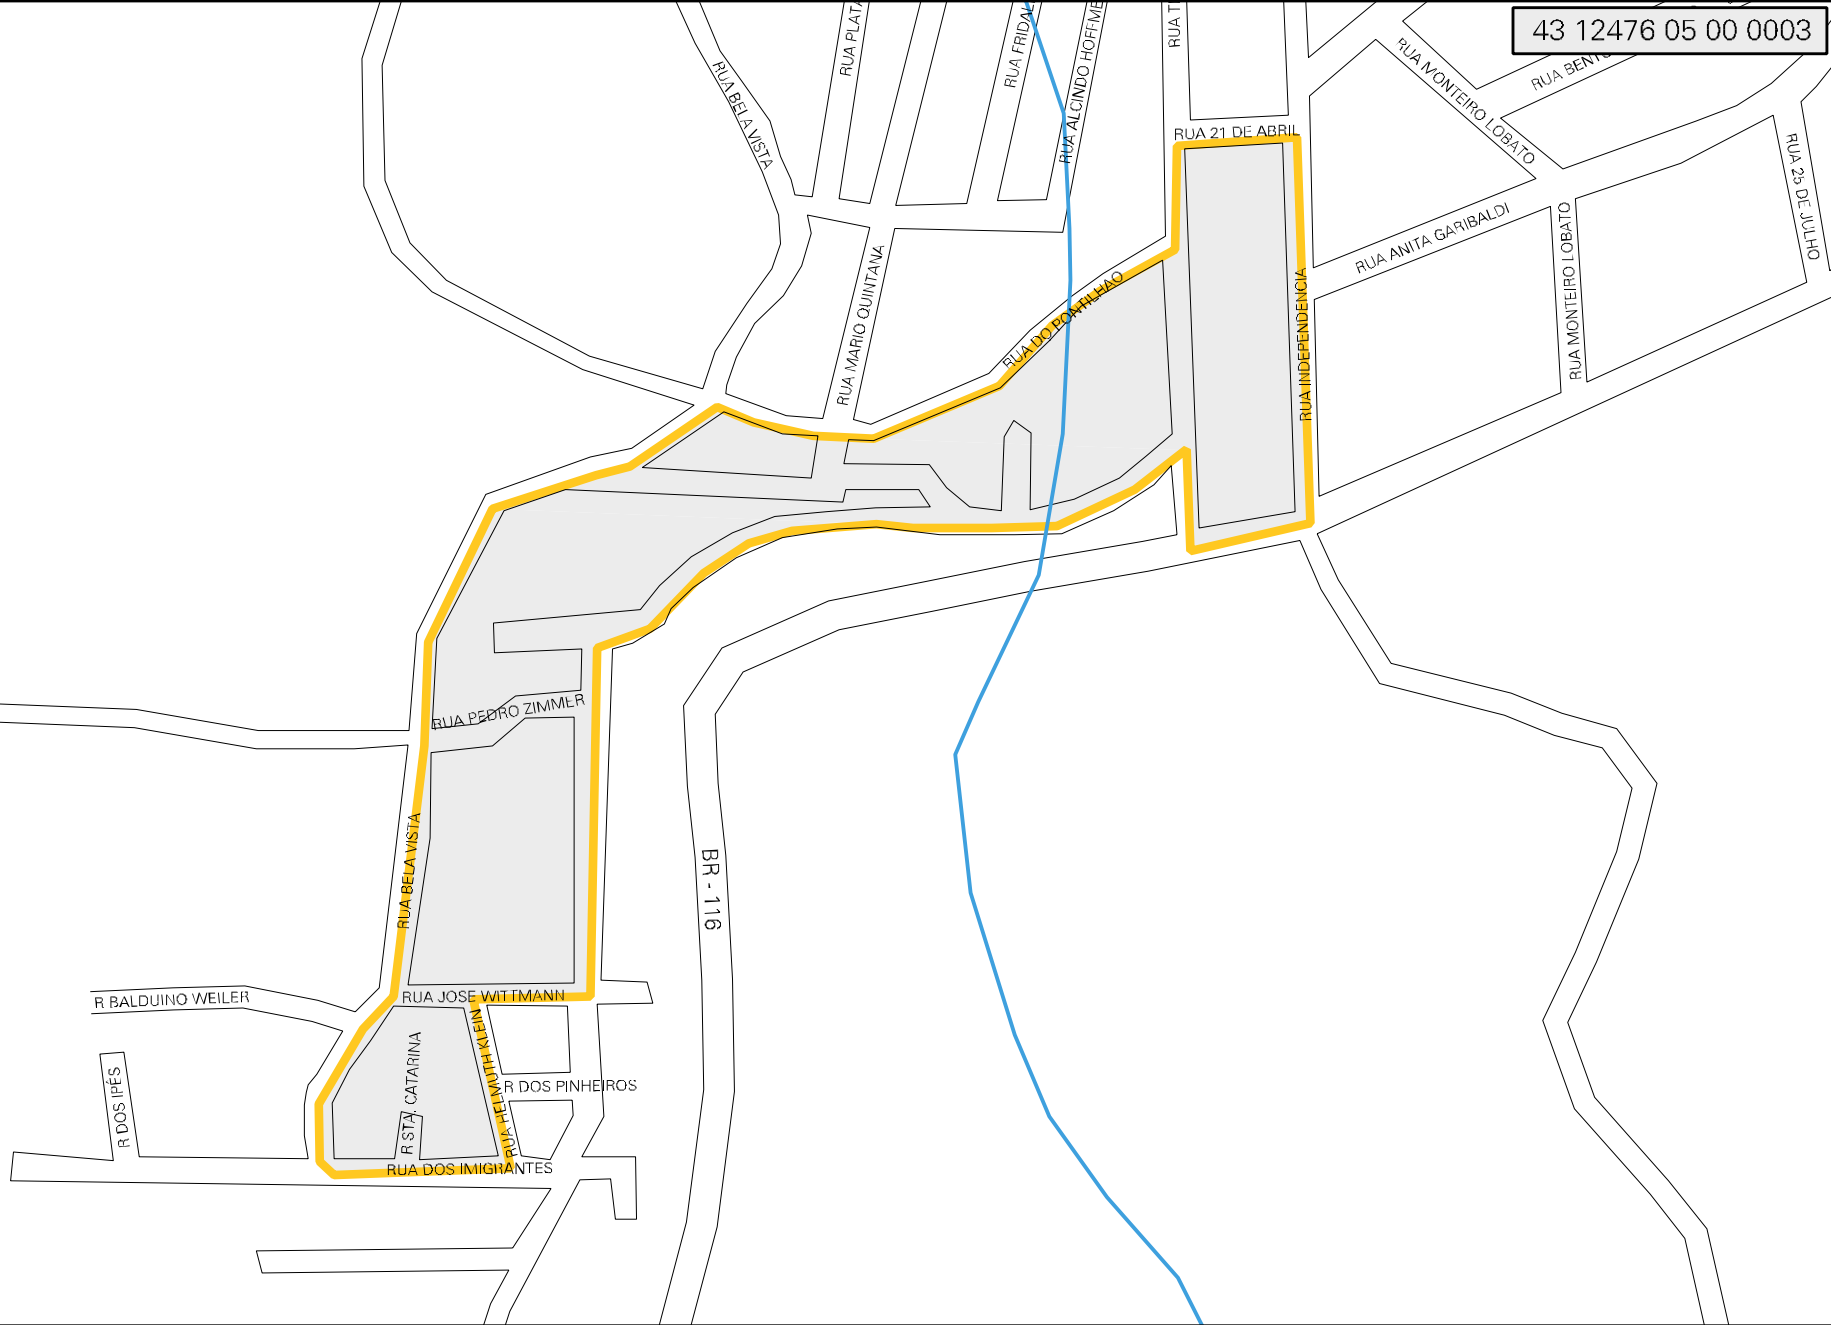

43 12476 05 00 0003

MUNICIPIO: 12476 - MORRO REUTER
DISTRITO: 05 - MORRO REUTER
SUBDISTRITO: 00
SETOR: 0003 SITUACAO: 10

ESTADO DO RIO GRANDE DO SUL
MAPA DE SETOR URBANO - MSU
ESCALA: 1 : 4427