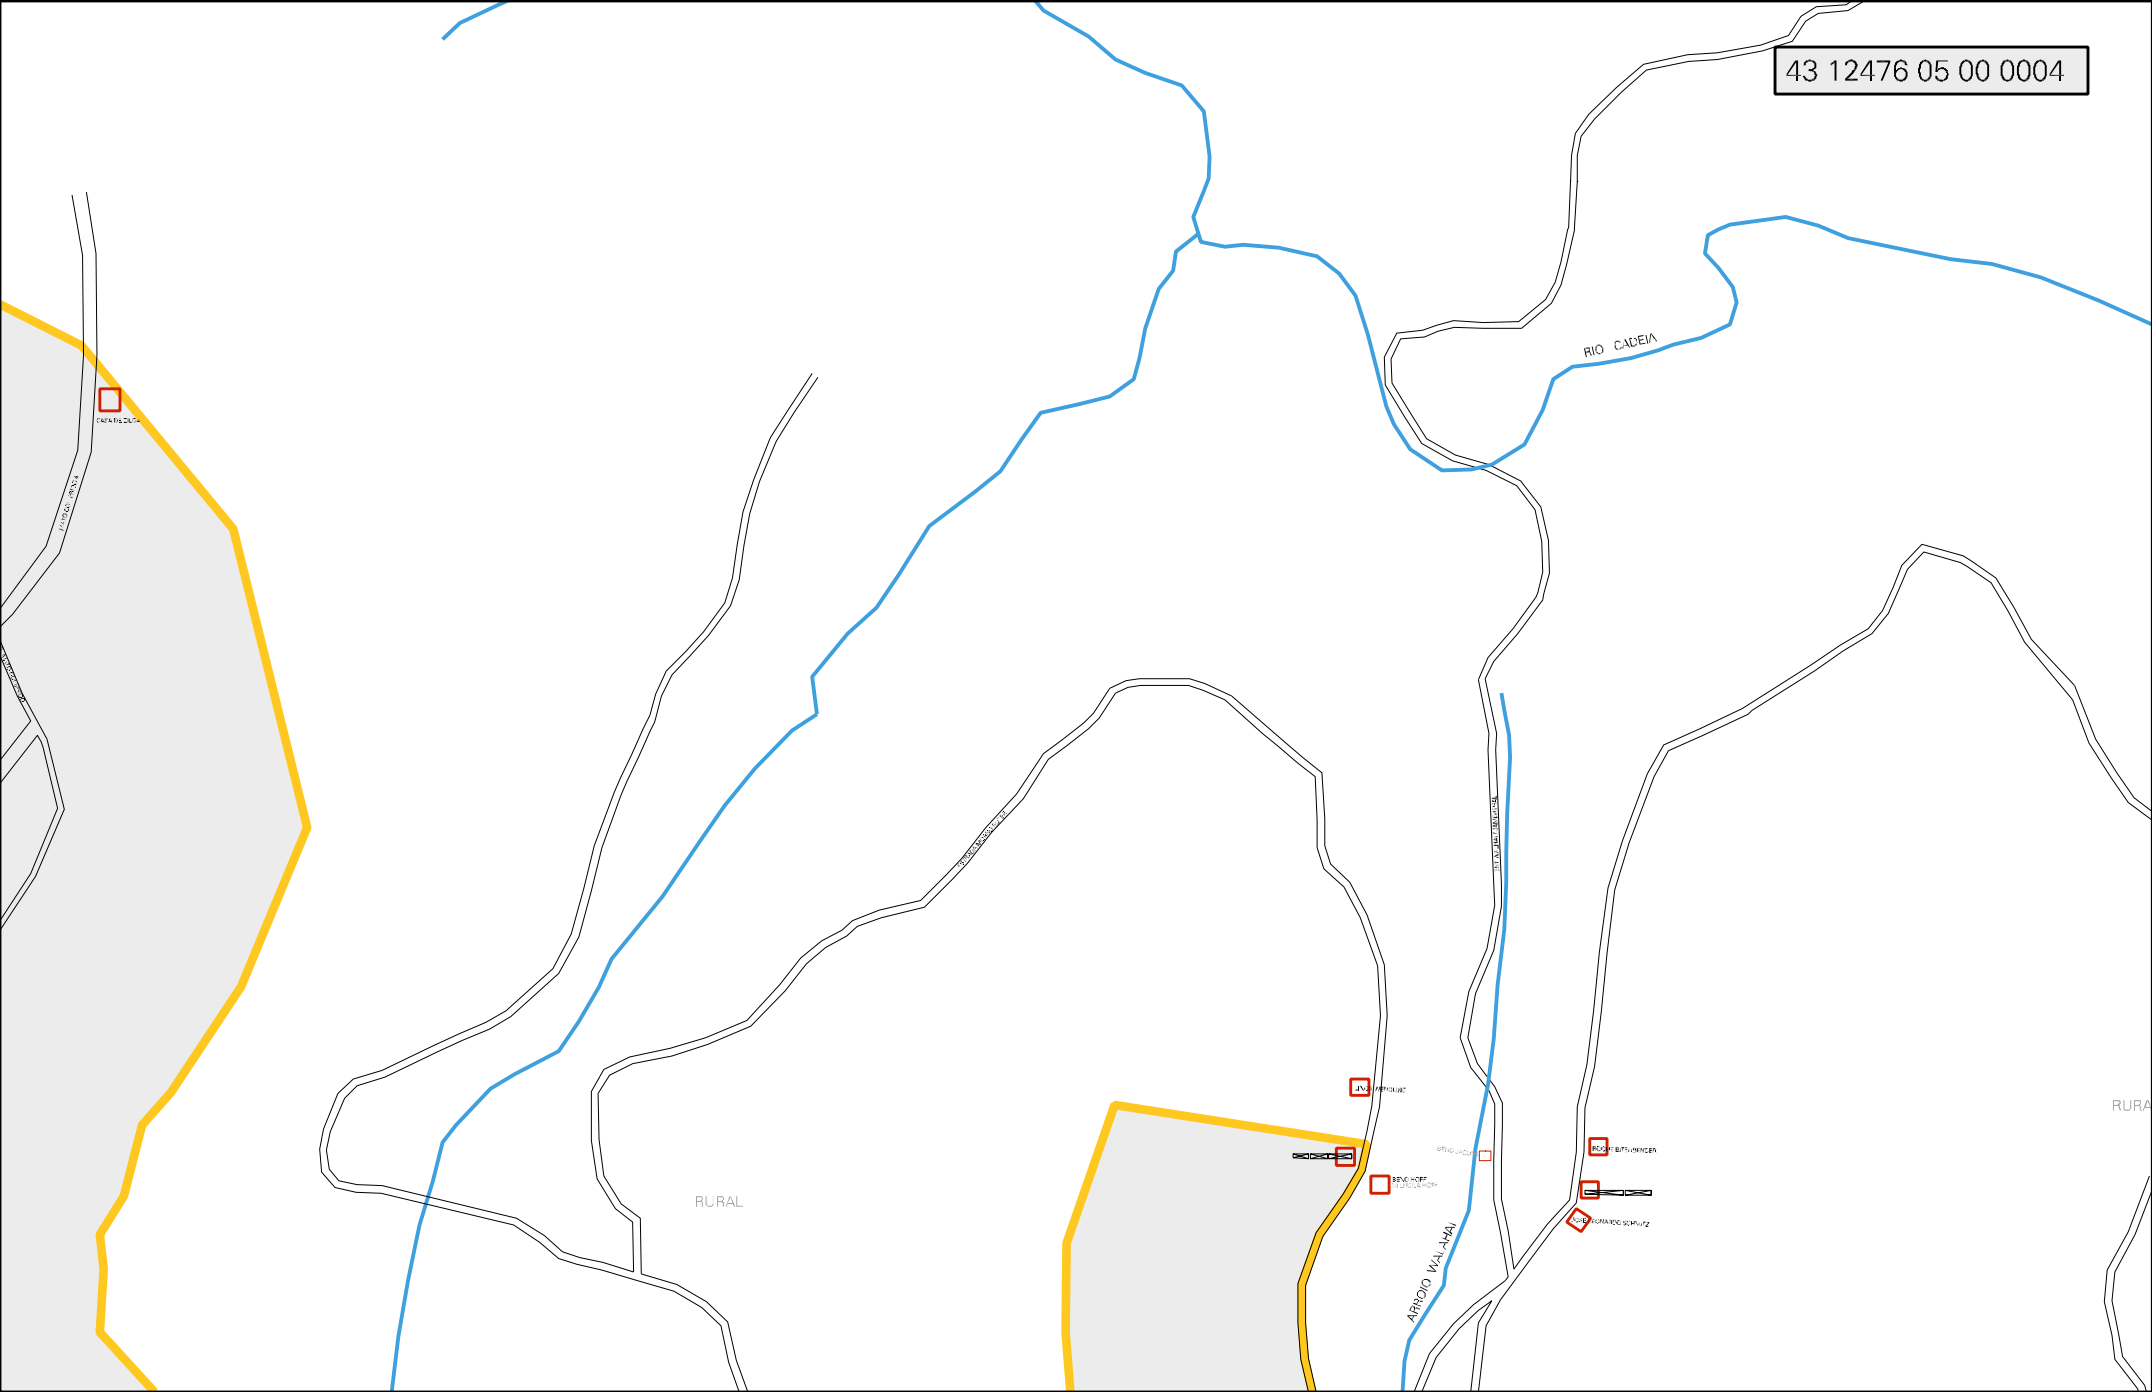

JOAO DA SILVA

SANTA MARIA

SANTA MARIA

43 12476 05 00 0004

CENSO AGROPECUARIO 2006  
CONTAGEM DA POPULAÇÃO 2007

MUNICIPIO: 12476 - MORRO REUTER  
DISTRITO: 05 - MORRO REUTER  
SUBDISTRITO: 00  
SETOR: 0004 SITUACAO: 20

ESTADO DO RIO GRANDE DO SUL  
MAPA DE SETOR URBANO - MSU  
ESCALA: 1 : 16282