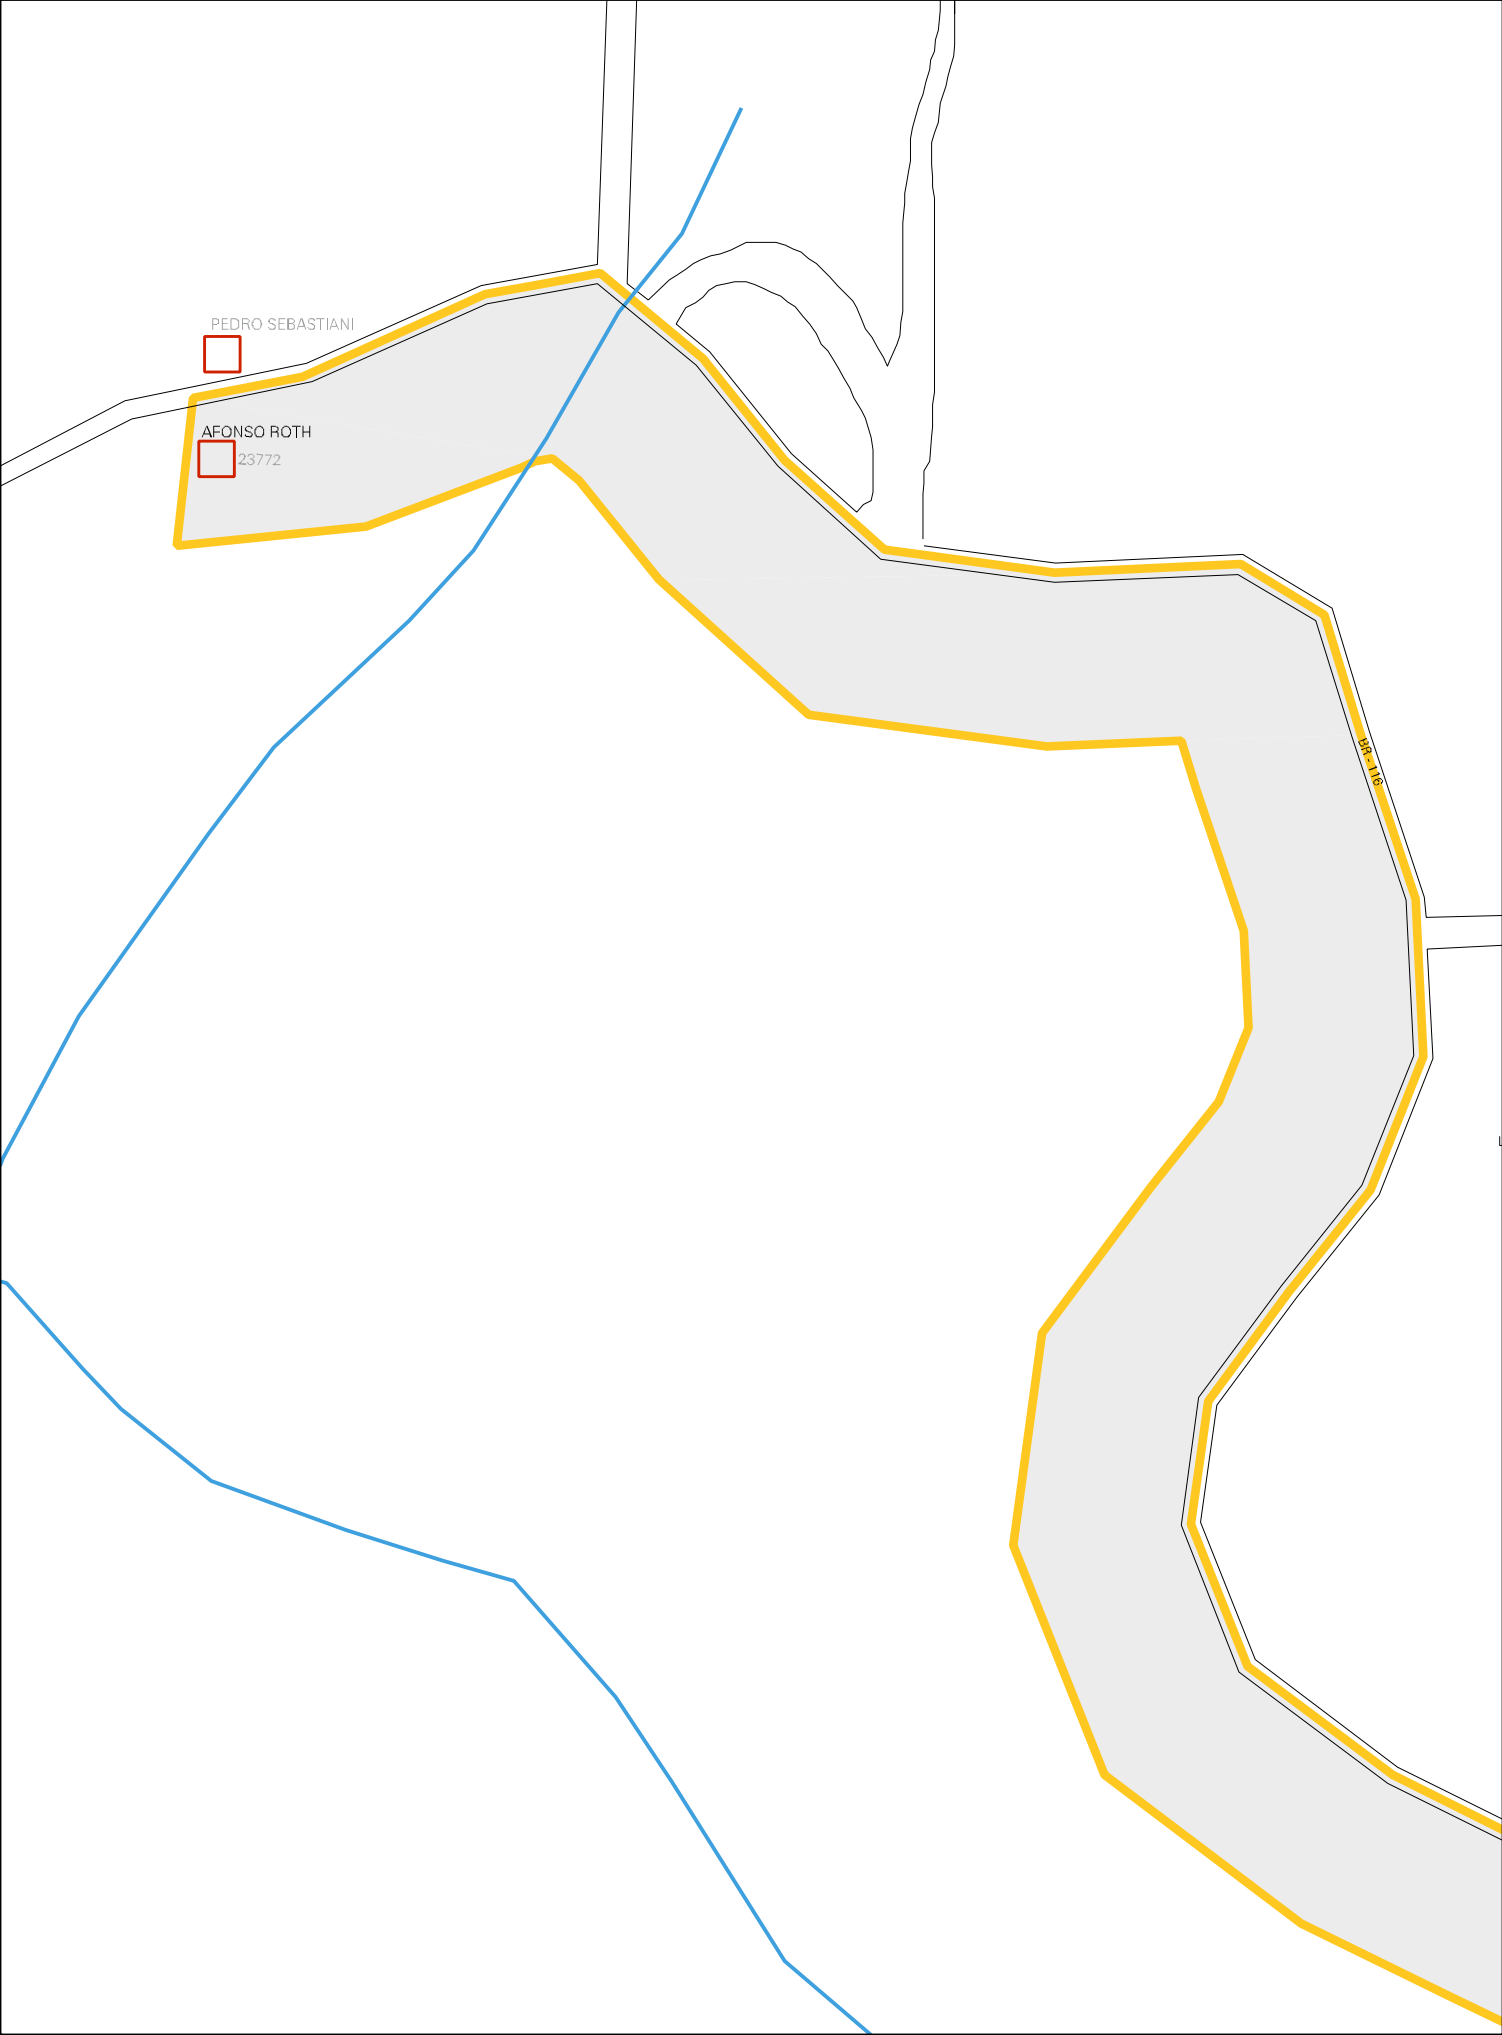

PEDRO SEBASTIANI

AFONSO ROTH

23772

BR 116

CITEAMENTO KNORST

EST. MATO COBERDO

ESTADO DO RIO GRANDE DO SUL
MAPA DE SETOR URBANO - MSU
ESCALA: 1 : 7610