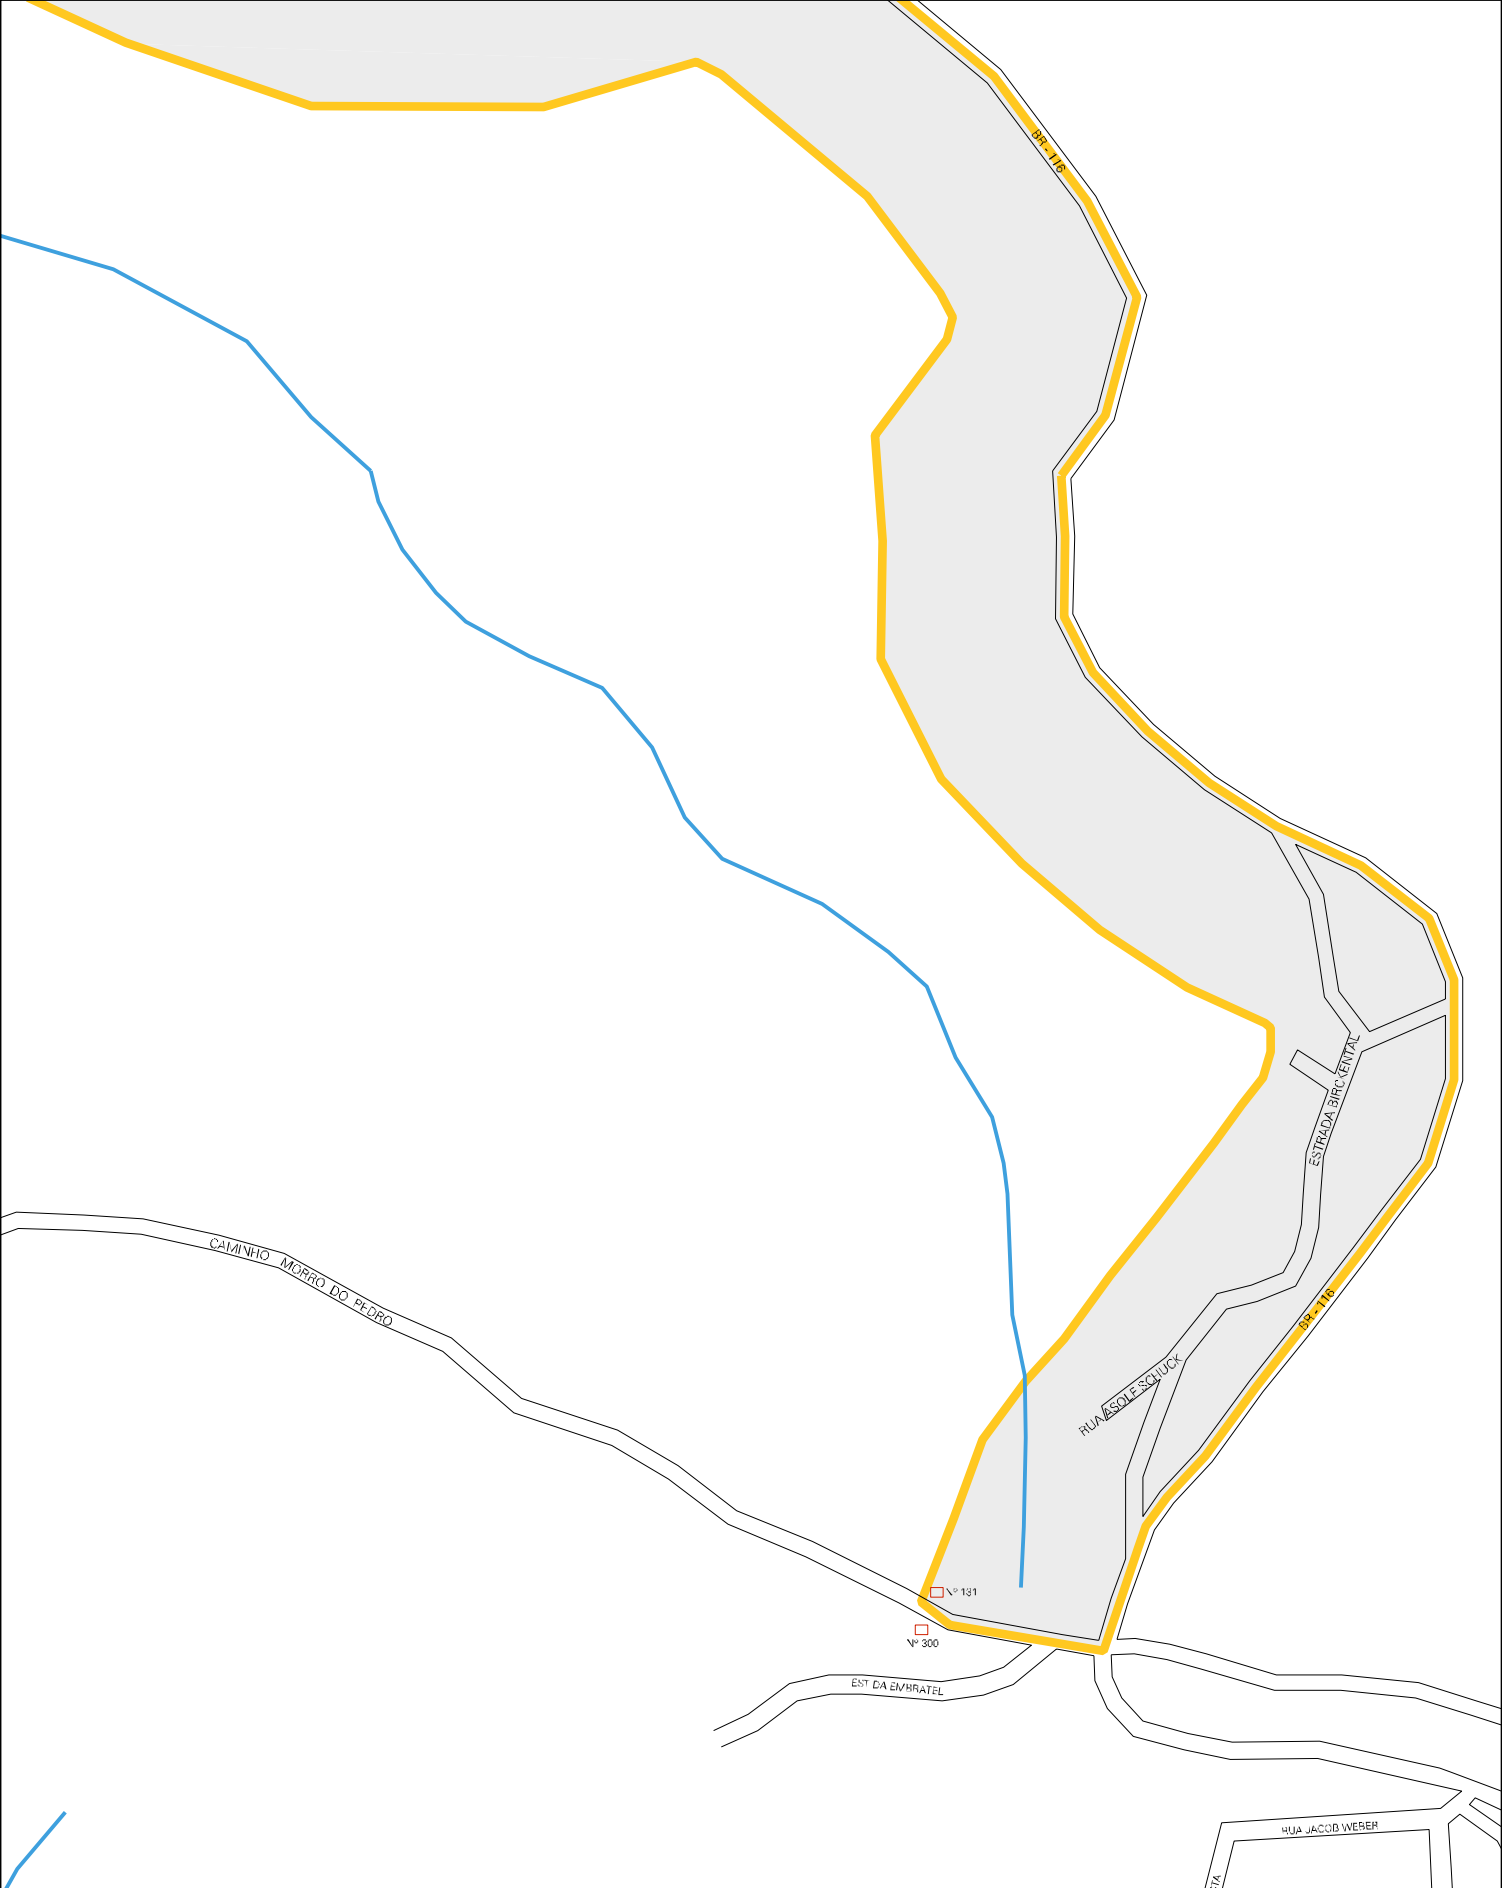

PEDRO SEBASTIANI

AFONSO ROTH

23772

BR 116

CITEAMENTO KNORST

EST. MATO COBERDO

ESTADO DO RIO GRANDE DO SUL
MAPA DE SETOR URBANO - MSU
ESCALA: 1 : 7610