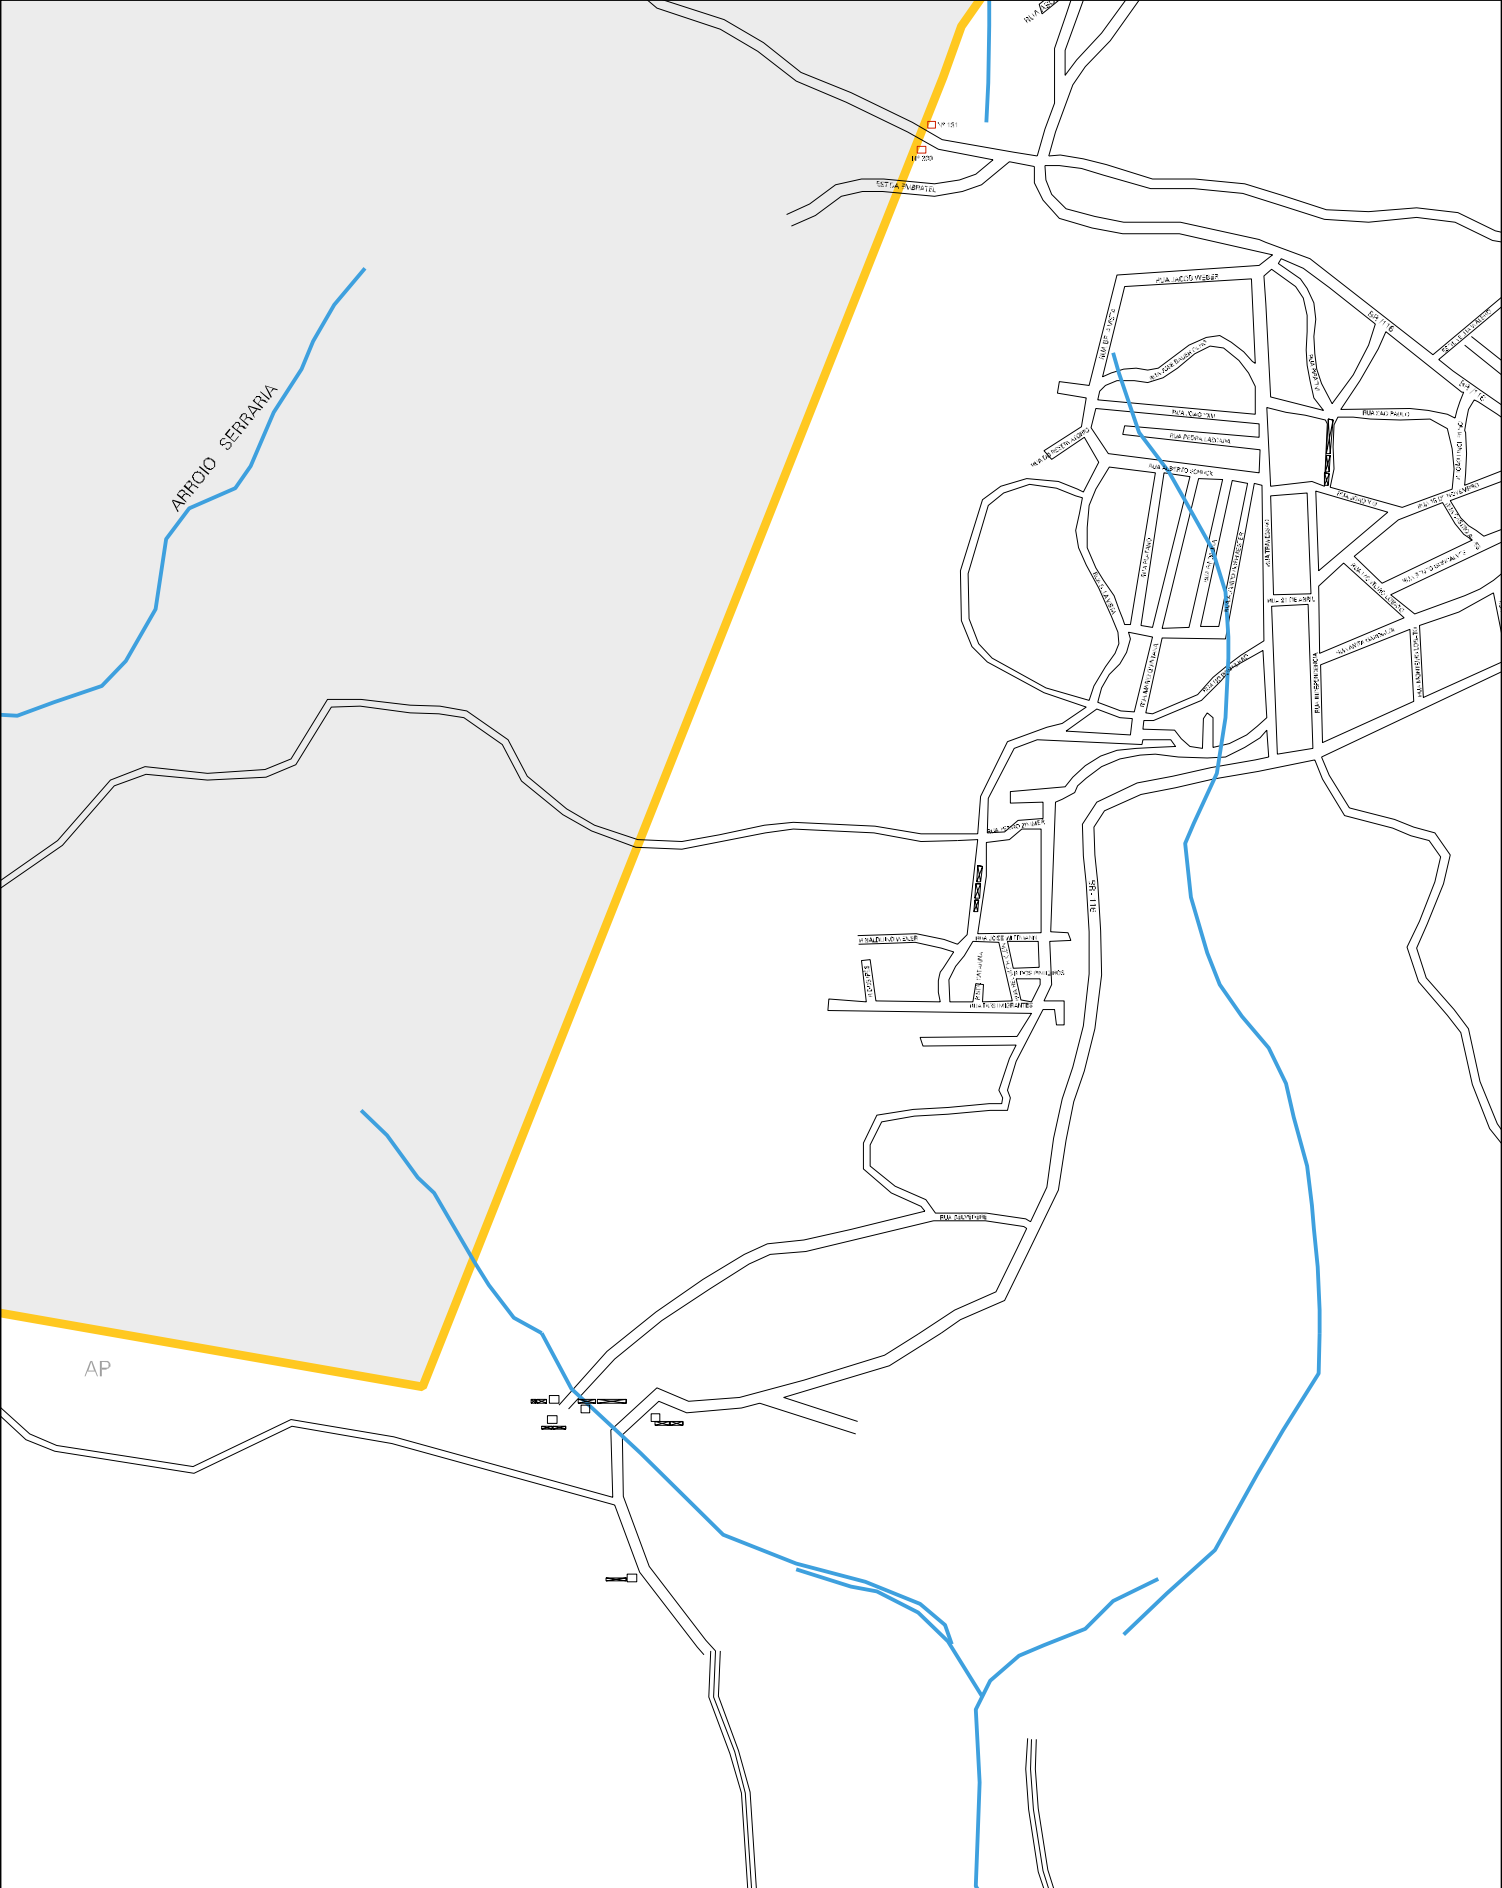

PECHO SEBASTIAN

ALONSO ROTH
EST. 172

R

CAMINO DE LA PARRANDA 2500

LOTEAMENTO OMBUST

ARROIO VEADO

URRAL

BR 119

BR 119

BR 119

BR 119

CAMINHO RUSTICO DE TUBERO

ESTRADA RUSTICA

BR 119

BR 119

ARROIO SERRANA

AP

ESTADO DO RIO GRANDE DO SUL
MAPA DE SETOR URBANO - MSU
ESCALA: 1 : 11710