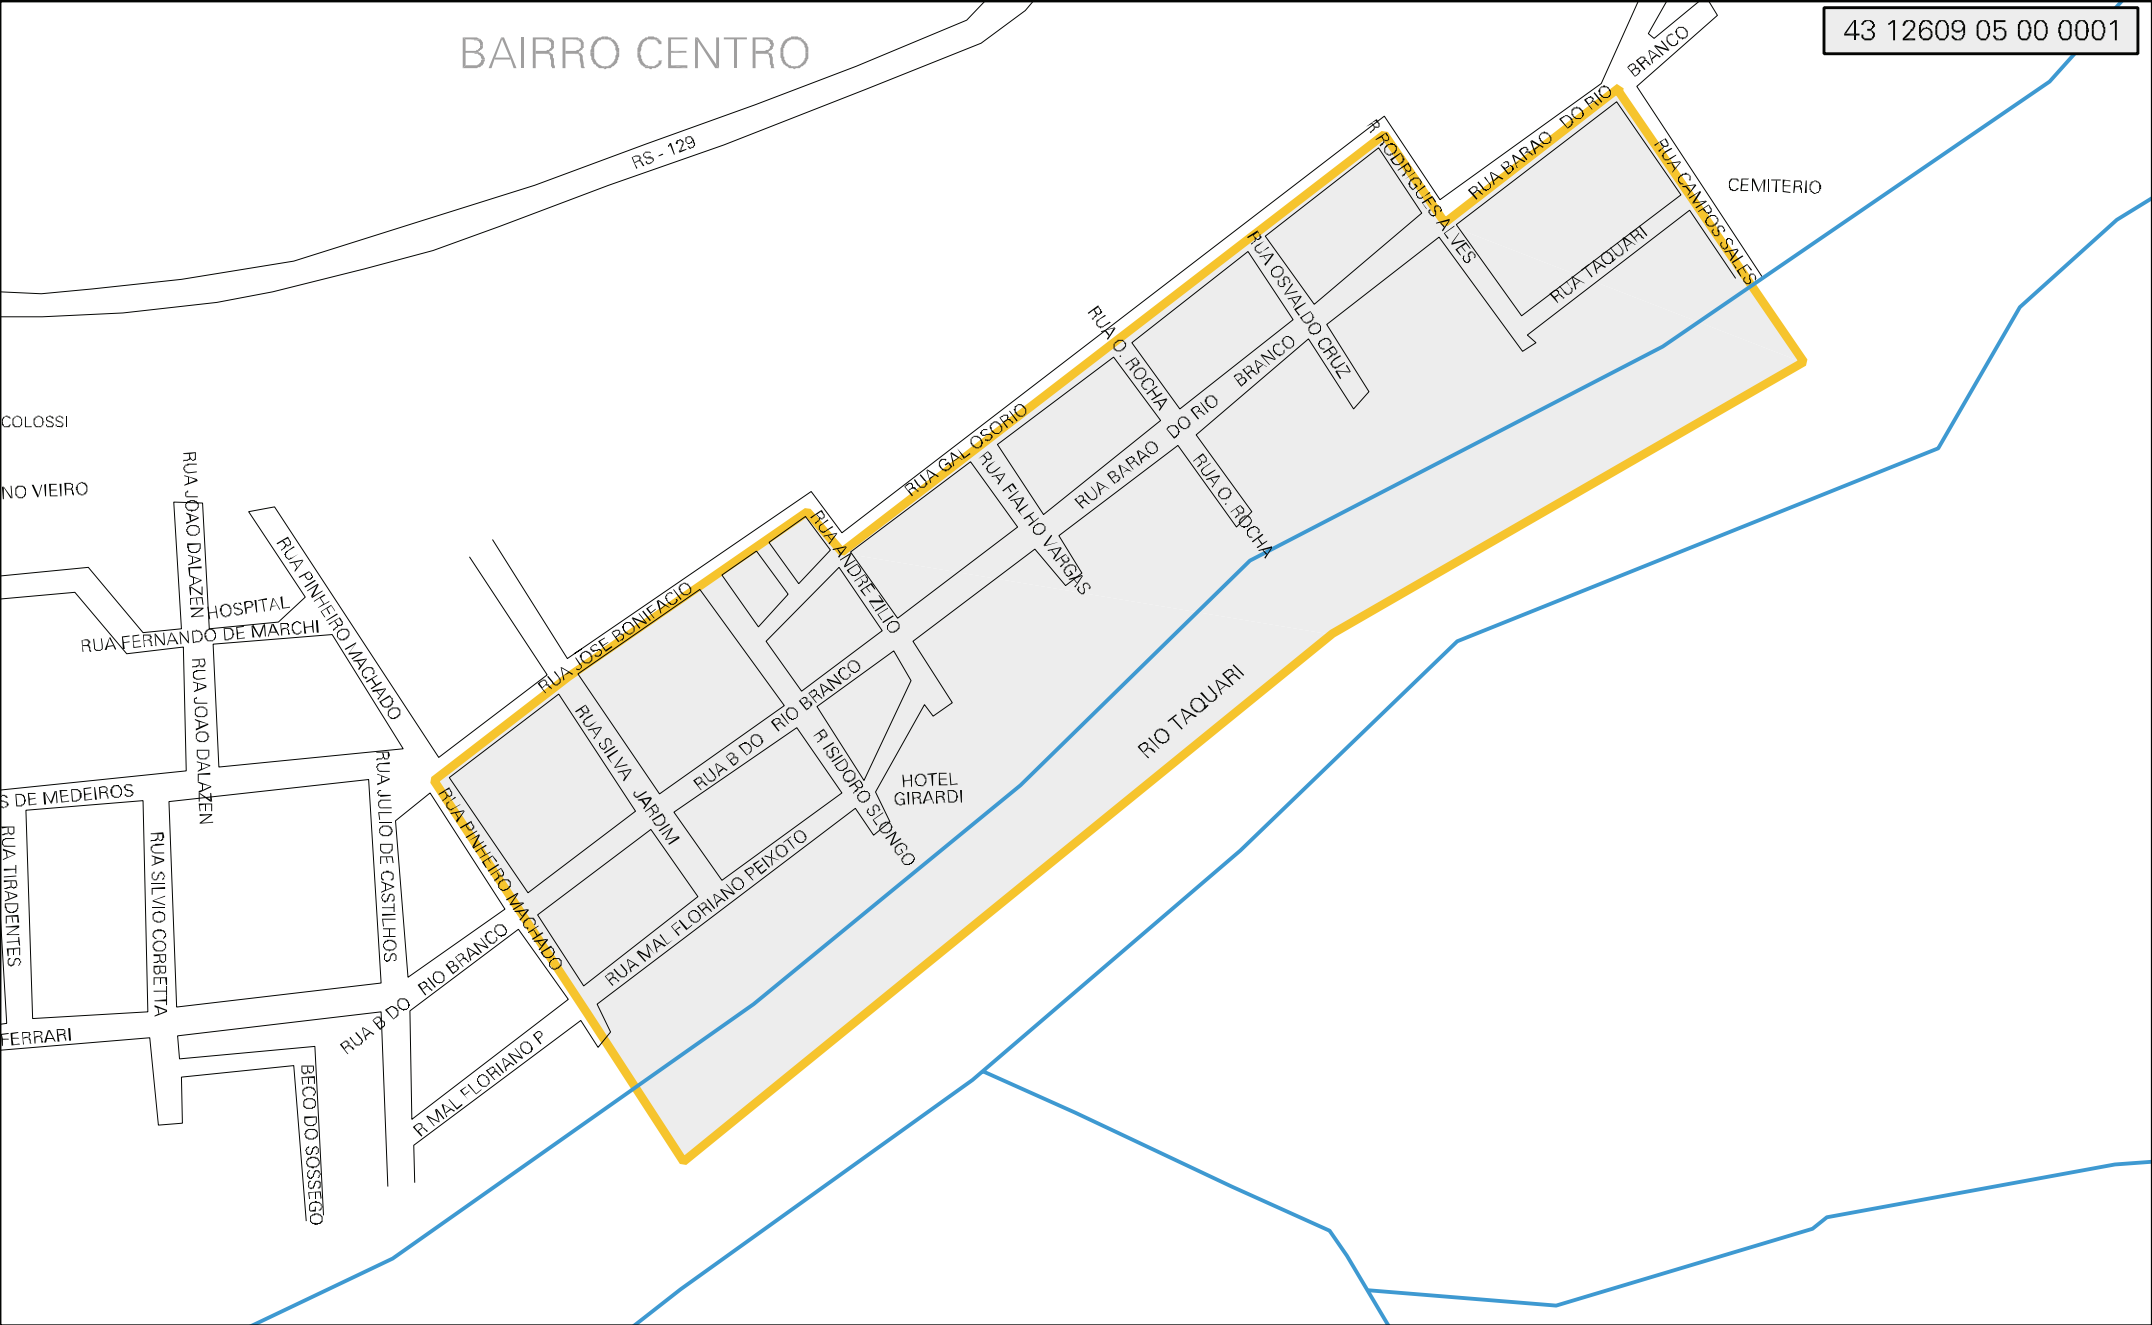

BAIRRO CENTRO

43 12609 05 00 0001

MUNICIPIO: 12609 - MUÇUM
DISTRITO: 05 - MUÇUM
SUBDISTRITO: 00
SETOR: 0001 SITUACAO: 10
BAIRRO: 001 - CENTRO

ESTADO DO RIO GRANDE DO SUL
MAPA DE SETOR URBANO - MSU
ESCALA: 1 : 5554