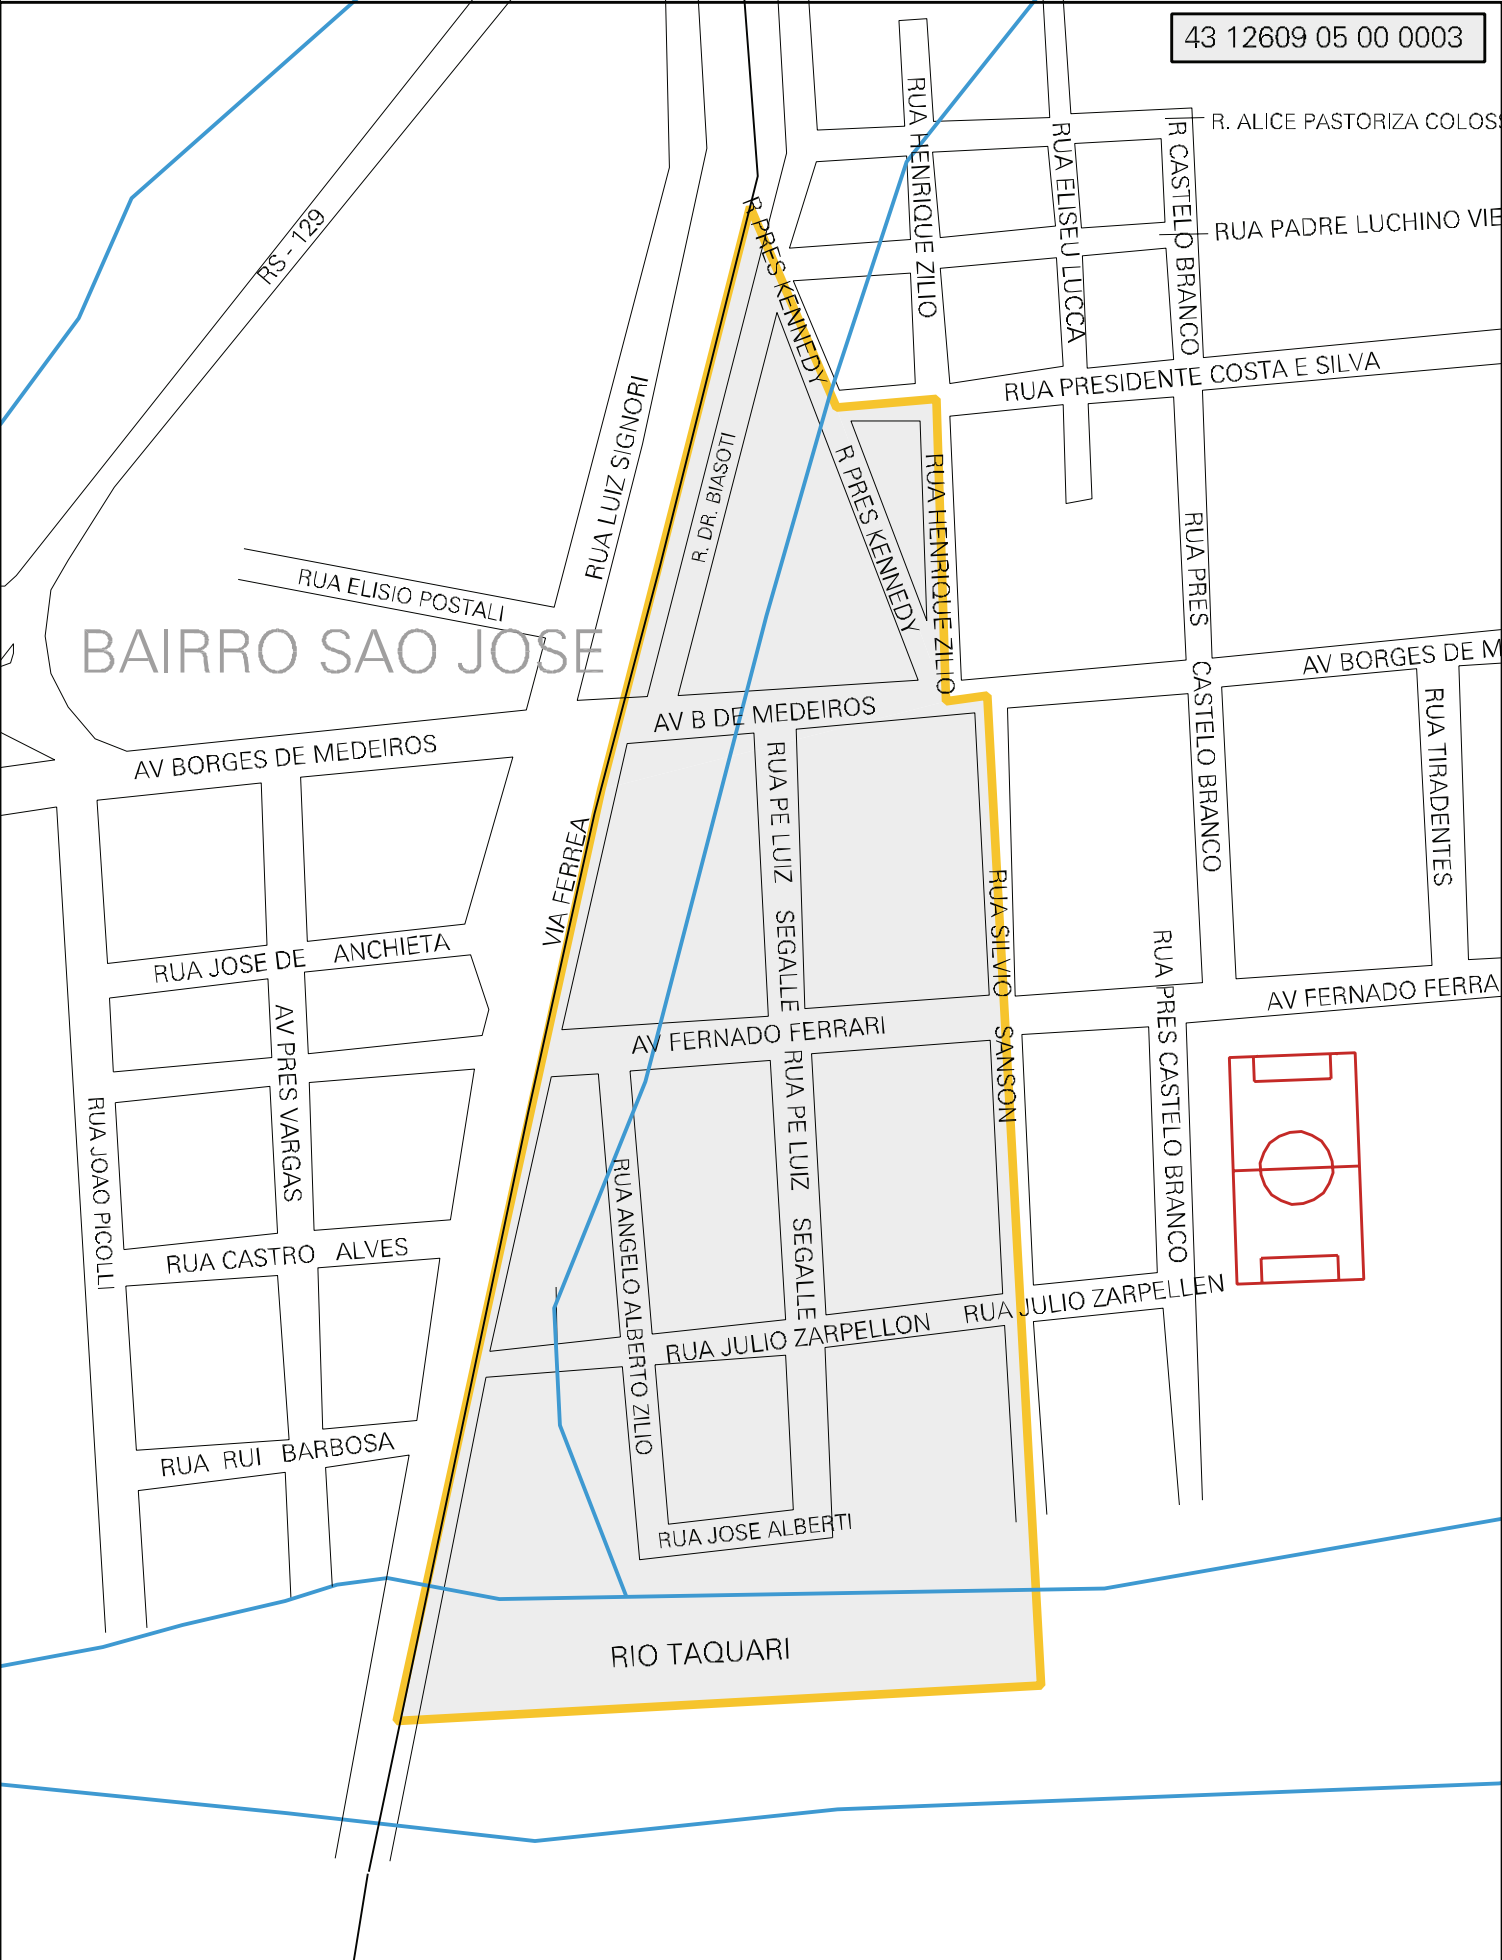

BAIRRO SAO JOSE

MUNICIPIO: 12609 - MUÇUM
 DISTRITO: 05 - MUÇUM
 SUBDISTRITO: 00
 SETOR: 0003 SITUACAO: 10
 BAIRRO: 001 - CENTRO

ESTADO DO RIO GRANDE DO SUL
 MAPA DE SETOR URBANO - MSU
 ESCALA: 1 : 4094