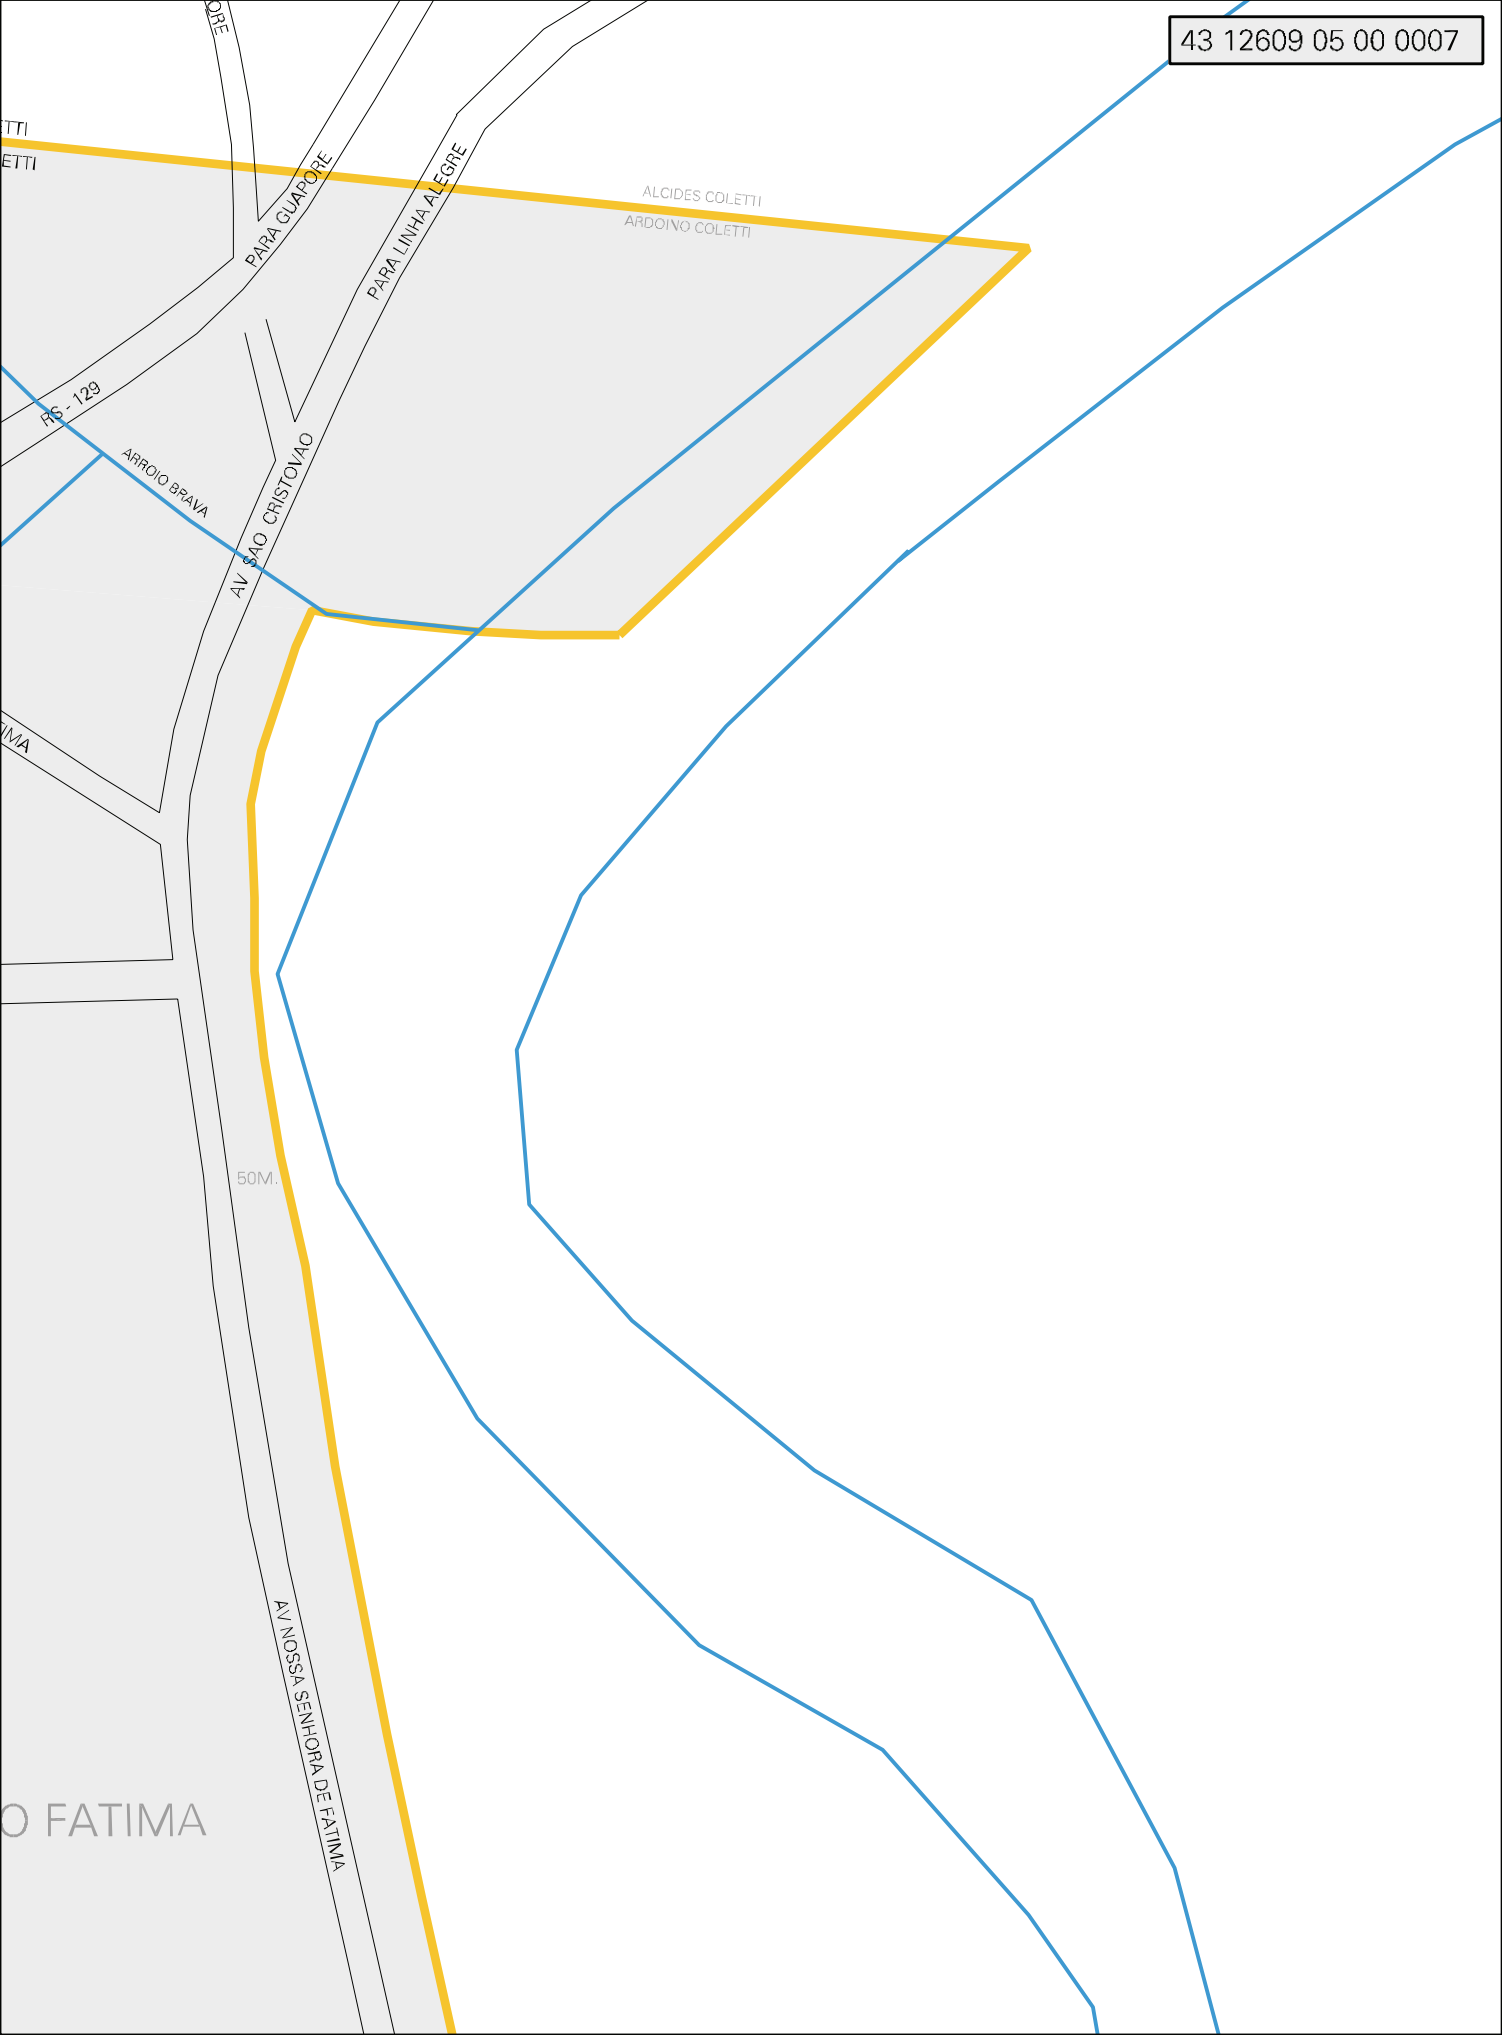

ETTI
ETTI

RS - 129

IMA

O FATIMA

50M.

PARA QUAROPRE

PARA LINHA ALEGRE

AV SAO CRISTOVAO

AV NOSSA SENHORA DE FATIMA

ALCIDES COLETTI
ARDOINO COLETTI