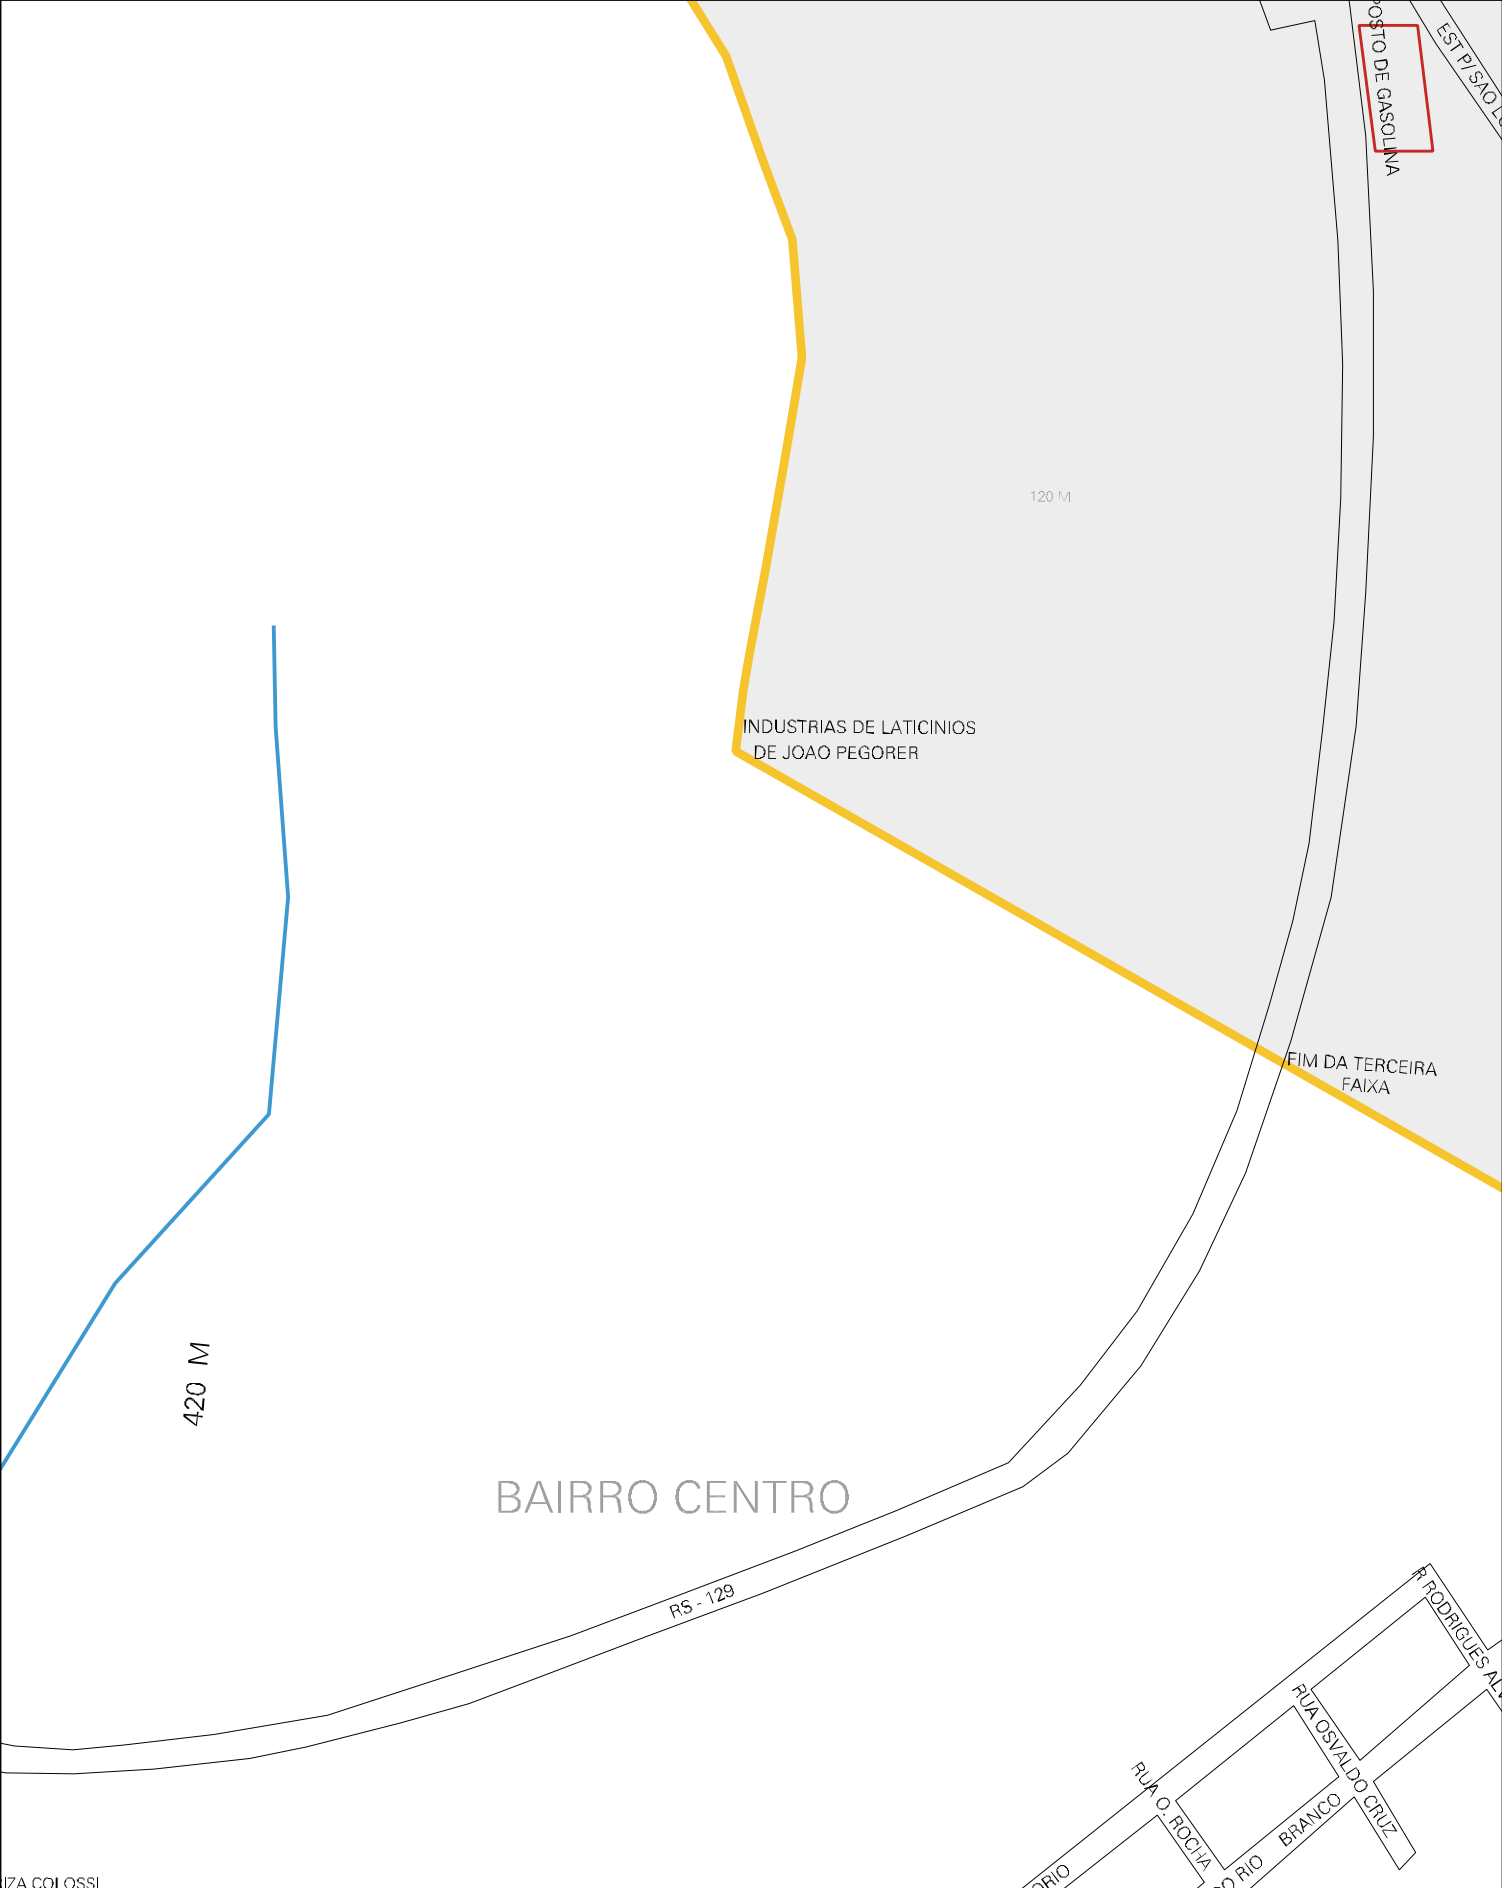

M. 4

TERRAS DE MARIO E ALBERTO COL

TERRAS DE MARIO E ALBERTO COL

RUA BALDOINO GARIBOTTI

AV. N. S. DE FA

R. LEOPOLDO KUNZEL

R. HELIO VAZ

R. S. DENOMINAÇÃO

IMA

O FATIMA

50M.

PARA QUAROPRE

PARA LINHA ALEGRE

AV SAO CRISTOVAO

AV NOSSA SENHORA DE FATIMA

ALCIDES COLETTI  
ARDOINO COLETTI

IZA COLOSSI

CENSO AGROPECUARIO 2006  
CONTAGEM DA POPULAÇÃO 2007

MUNICIPIO: 12609 - MUÇUM  
DISTRITO: 05 - MUÇUM  
SUBDISTRITO: 00  
SETOR: 0007 SITUACAO: 20  
BAIRRO: 004 - FÁTIMA