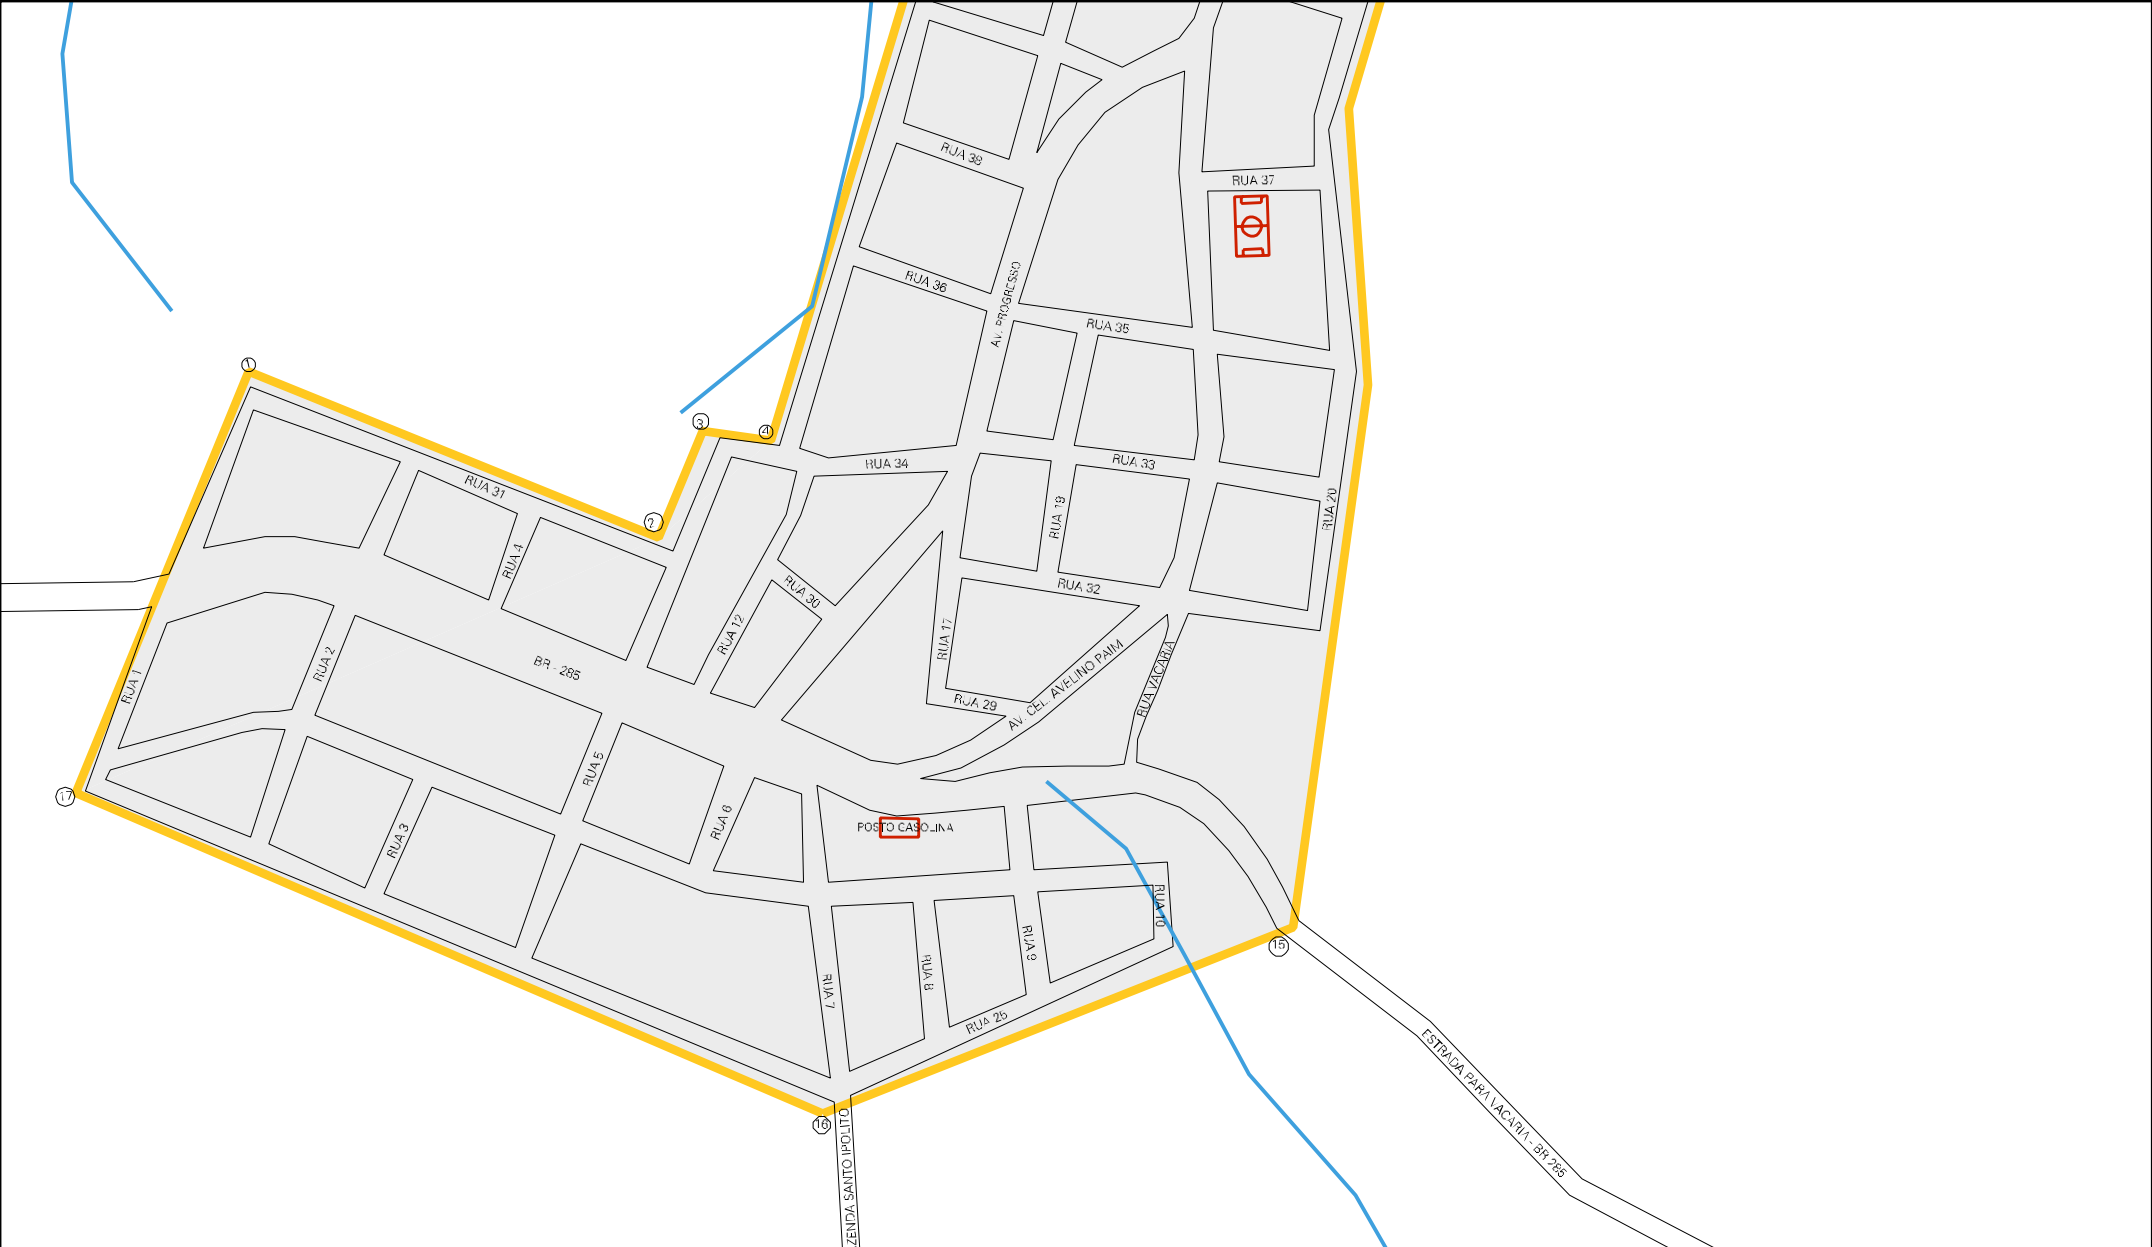

43 12617 05 00 0001

MUNICÍPIO: 12617 - MUITOS CAPÕES
DISTRITO: 05 - MUITOS CAPÕES
SUBDISTRITO: 00
SETOR: 0001 SITUACAO: 10

ESTADO DO RIO GRANDE DO SUL
MAPA DE SETOR URBANO - MSU
ESCALA: 1 : 7010