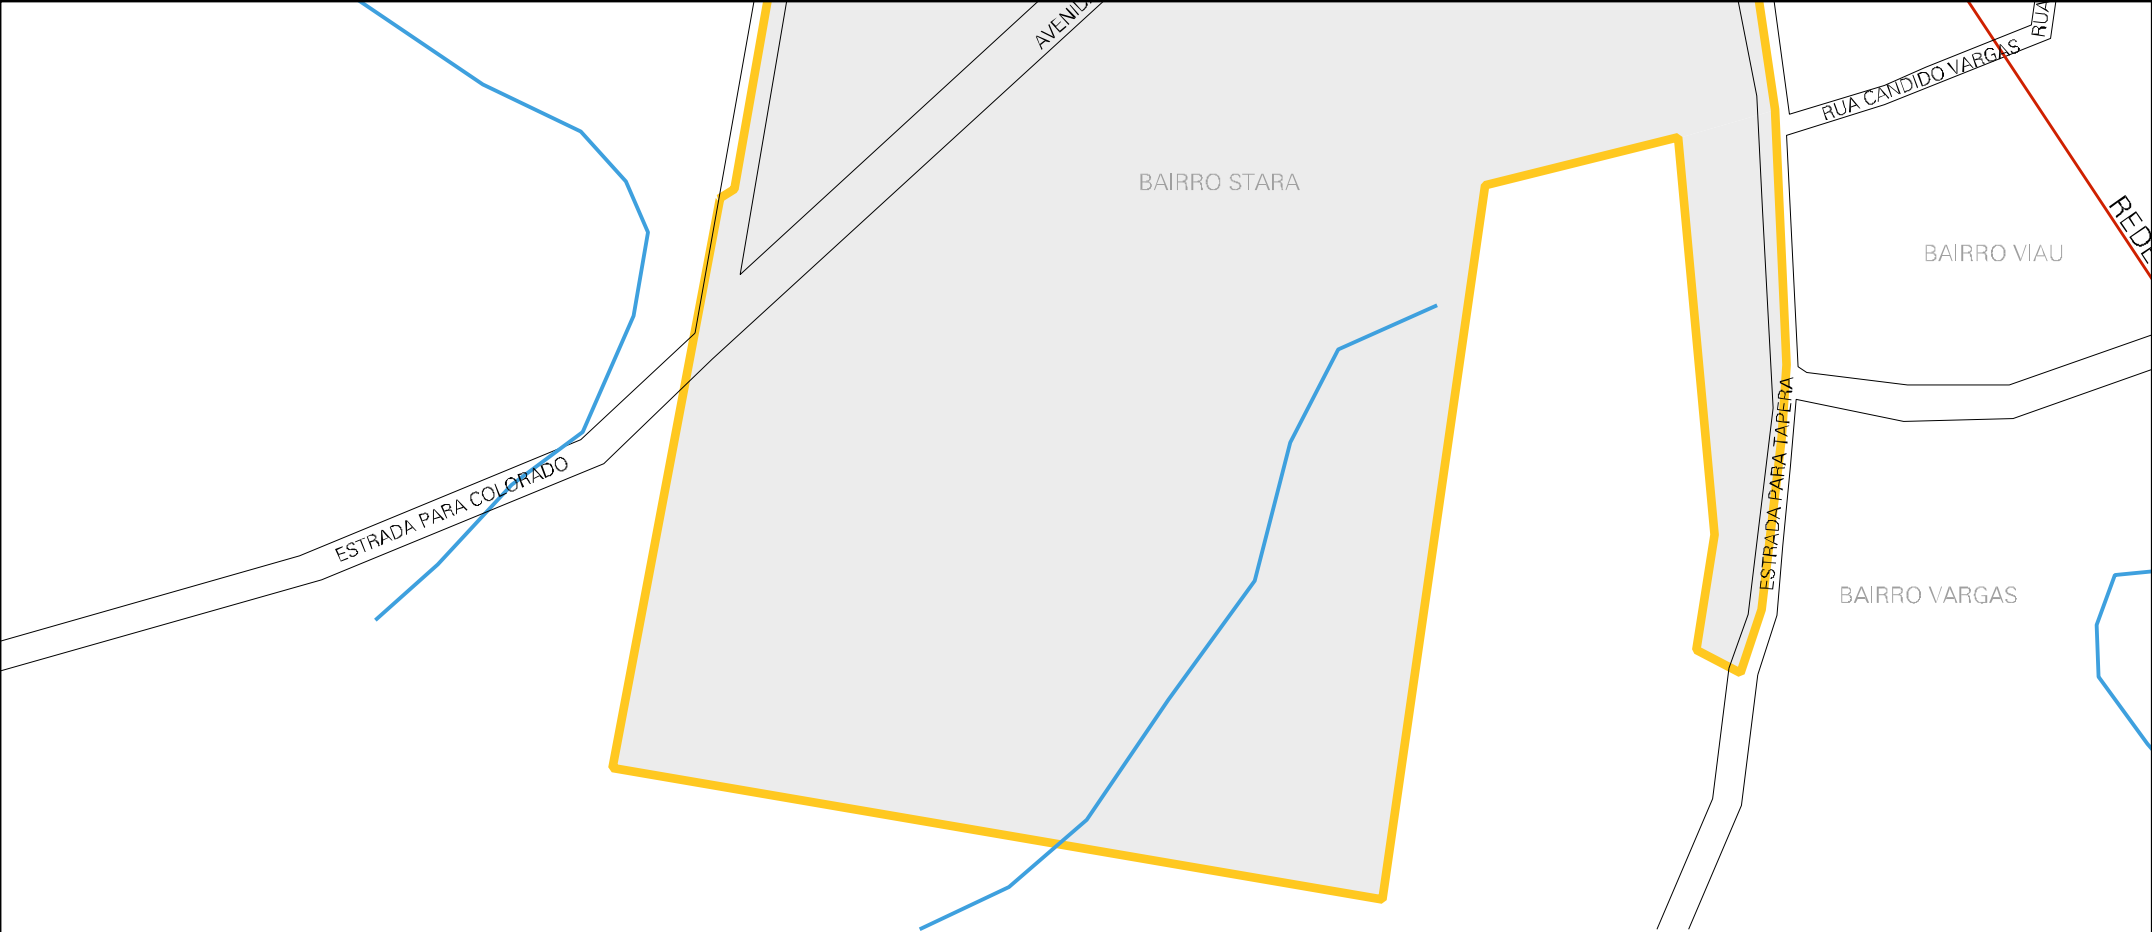

43 12658 05 00 0030

BAIRRO BO

BAIRRO IPIRANGA

BAIRRO MARTINI

RUA MACHADO
RUA FERNANDO STURM
RUA COLORADO
RUA CALDAS JUNIOR

RUA DOUTOR OTTO STHAL
RUA COLORADO

RUA ALBERTO FLECK

RUA THEOBALDO ROOS

RUA ARTUR R. ELLWANGER

RUA RUI BARBOSA

RUA PADRE VALENTIN RUMPEL

RUA LIBERATO SALZANO

RUA VICTOR GRAEFF

RUA CALDAS JUNIOR

RUA PINHEIRO MACHADO

RUA CRISTIANO J. SOUZA

AVENIDA ALTO JACUI

RUA AUGUSTO RESCHKE

RUA M. LUTERO

RUA EMILIO KISMANN

RUA ALBERTO PASQUALINI

RUA RUI BARBOSA

RUA VASCO DA GAMA

RUA CENTENARIO

AVENIDA STARA

AVENIDA STARA

RUA JAIME VIAU

RUA JOSE LAUXEN

MUNICIPIO: 12658 - NÃO-ME-TOQUE
DISTRITO: 05 - NÃO-ME-TOQUE
SUBDISTRITO: 00
SETOR: 0030 SITUACAO: 10
BAIRRO: 013 - STARA

ESTADO DO RIO GRANDE DO SUL
MAPA DE SETOR URBANO - MSU
ESCALA: 1 : 5208