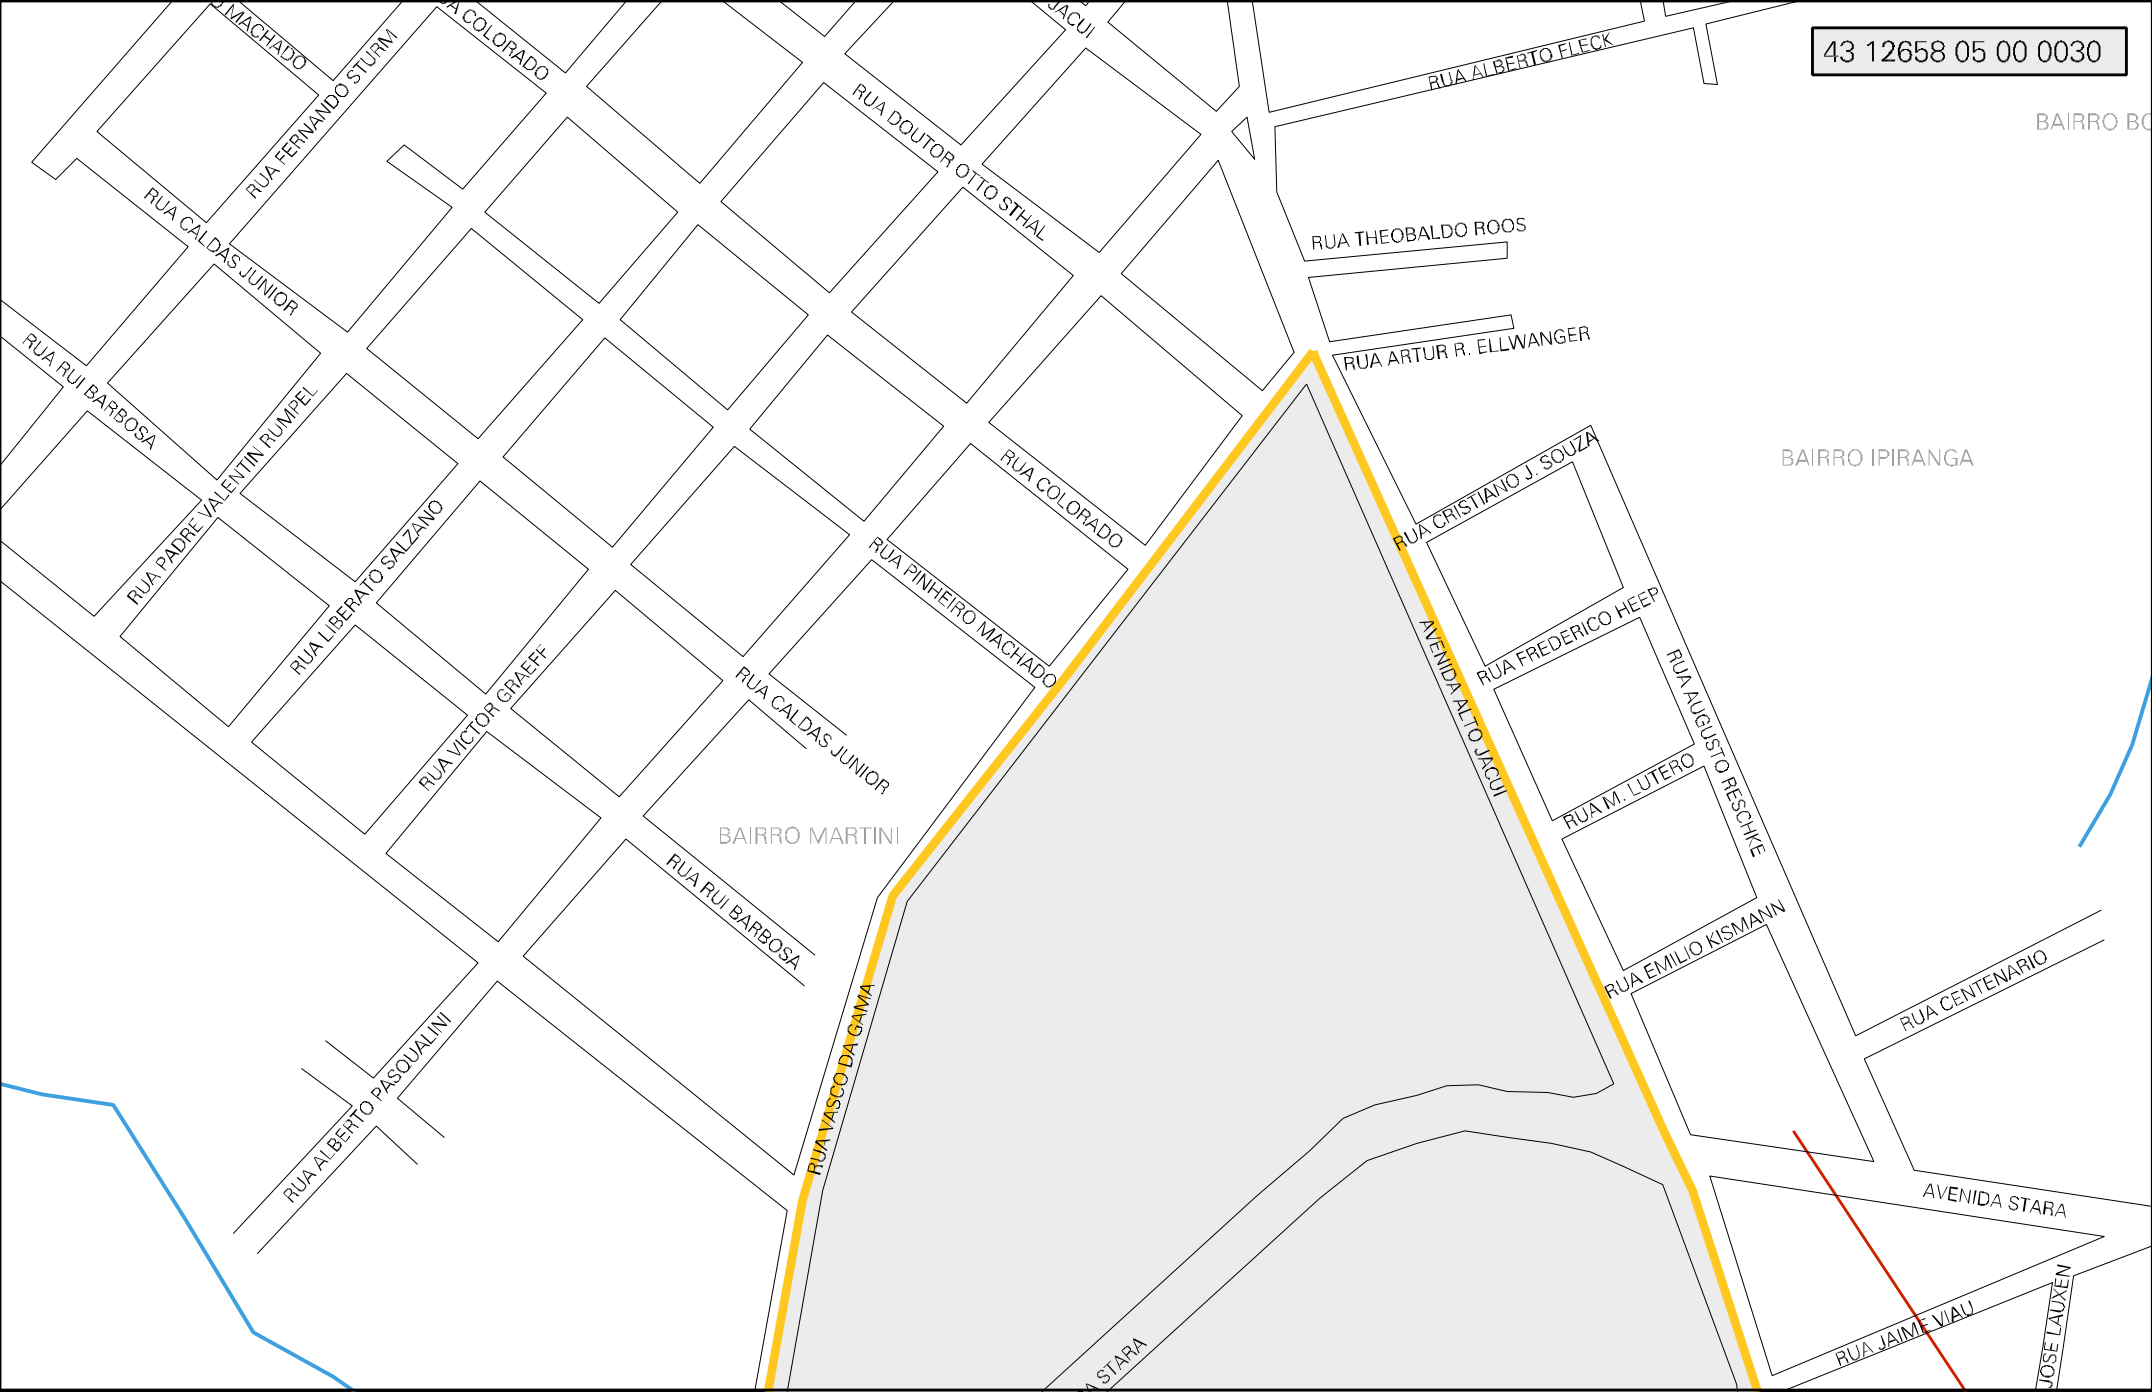

43 12658 05 00 0030

BAIRRO BO

BAIRRO IPIRANGA

BAIRRO MARTINI

RUA MACHADO
RUA FERNANDO STURM
RUA COLORADO
RUA CALDAS JUNIOR

RUA DOUTOR OTTO STHAL
RUA COLORADO

RUA ALBERTO FLECK

RUA THEOBALDO ROOS

RUA ARTUR R. ELLWANGER

RUA RUI BARBOSA

RUA PADRE VALENTIN RUMPEL

RUA LIBERATO SALZANO

RUA VICTOR GRAEFF

RUA CALDAS JUNIOR

RUA PINHEIRO MACHADO

RUA CRISTIANO J. SOUZA

AVENIDA ALTO JACUI

RUA AUGUSTO RESCHKE

RUA M. LUTERO

RUA EMILIO KISMANN

RUA ALBERTO PASQUALINI

RUA RUI BARBOSA

RUA VASCO DA GAMA

RUA CENTENARIO

AVENIDA STARA

AVENIDA STARA

RUA JAIME VIAU

RUA JOSE LAUXEN

MUNICIPIO: 12658 - NÃO-ME-TOQUE
DISTRITO: 05 - NÃO-ME-TOQUE
SUBDISTRITO: 00
SETOR: 0030 SITUACAO: 10
BAIRRO: 013 - STARA

ESTADO DO RIO GRANDE DO SUL
MAPA DE SETOR URBANO - MSU
ESCALA: 1 : 5208