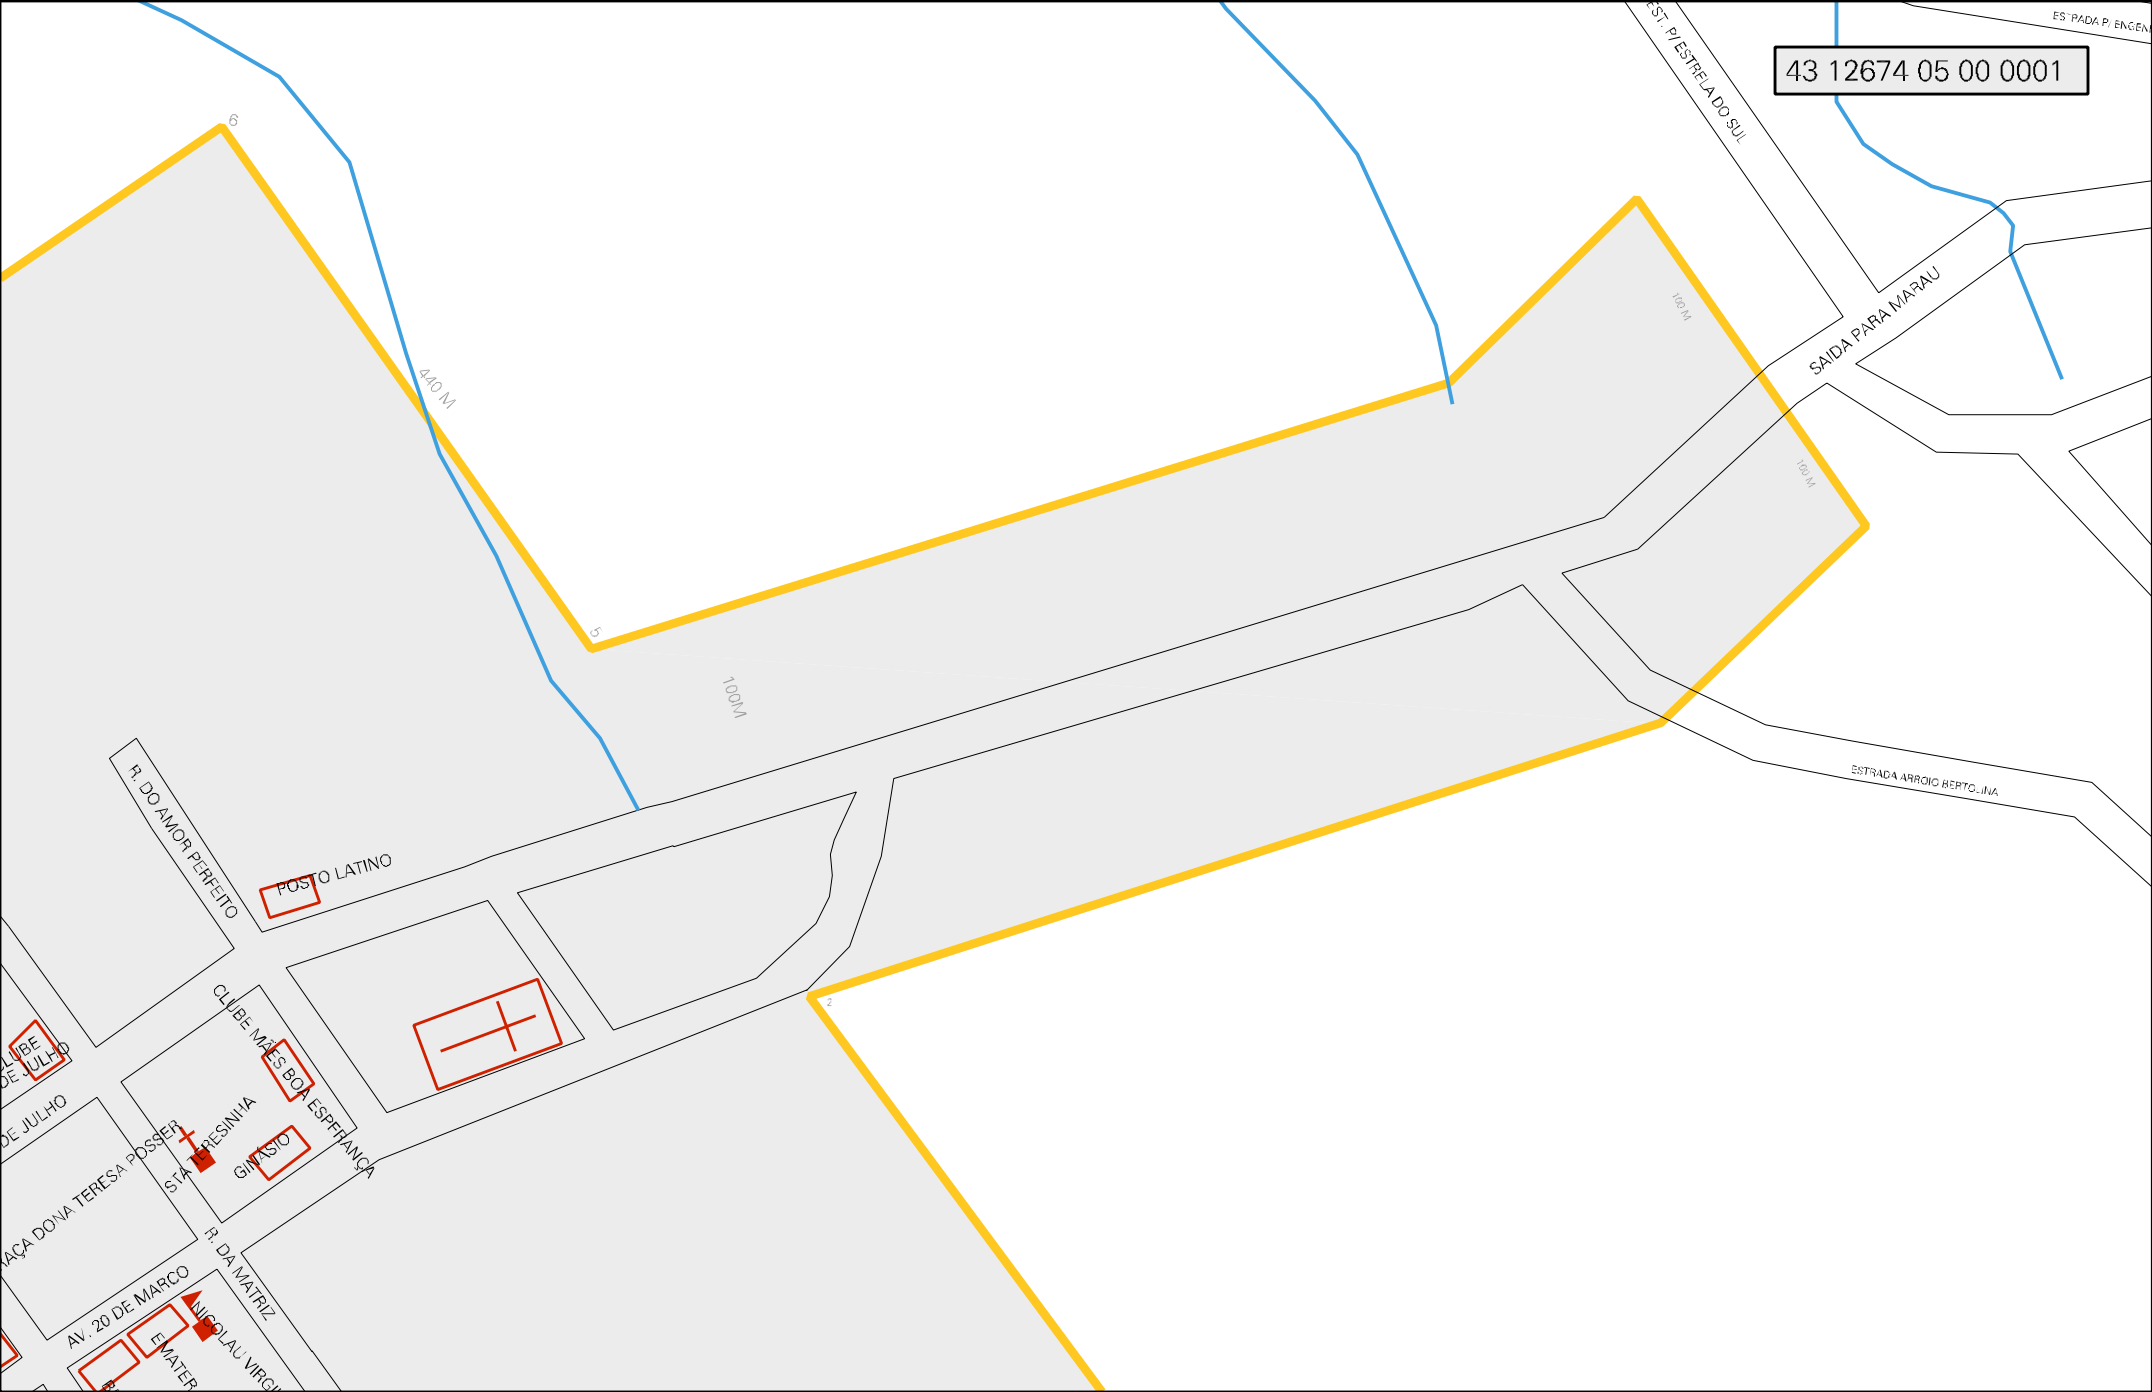

CARLOS SUPIA

ESTRADA NICOLAU ESTRELA DO SUL

1370 M

R. DOS CRAVOS

DE JULHO

RUJÚ

RUA DAS PALMAS

R. PALMAS

AV. 25

PM

43 12674 05 00 0001

6

440 M

5

100 M

100 M

100 M

2

EST. P. ESTRELA DO SUL

SAIDA PARA MARAU

ESTRADA ARROIO BERTG...IVA

ES PADA P. ENGEN

R. DO AMOR PERFEITO

POSTO LATINO

R. DA MATRIZ

ANICOLAU VIRGINIA

CENSO AGROPECUARIO 2006
CONTAGEM DA POPULAÇÃO 2007

MUNICIPIO: 12674 - NICOLAU VERGUEIRO
DISTRITO: 05 - NICOLAU VERGUEIRO
SUBDISTRITO: 00
SETOR: 0001 SITUACAO: 10

ESTADO DO RIO GRANDE DO SUL
MAPA DE SETOR URBANO - MSU
ESCALA: 1 : 4722