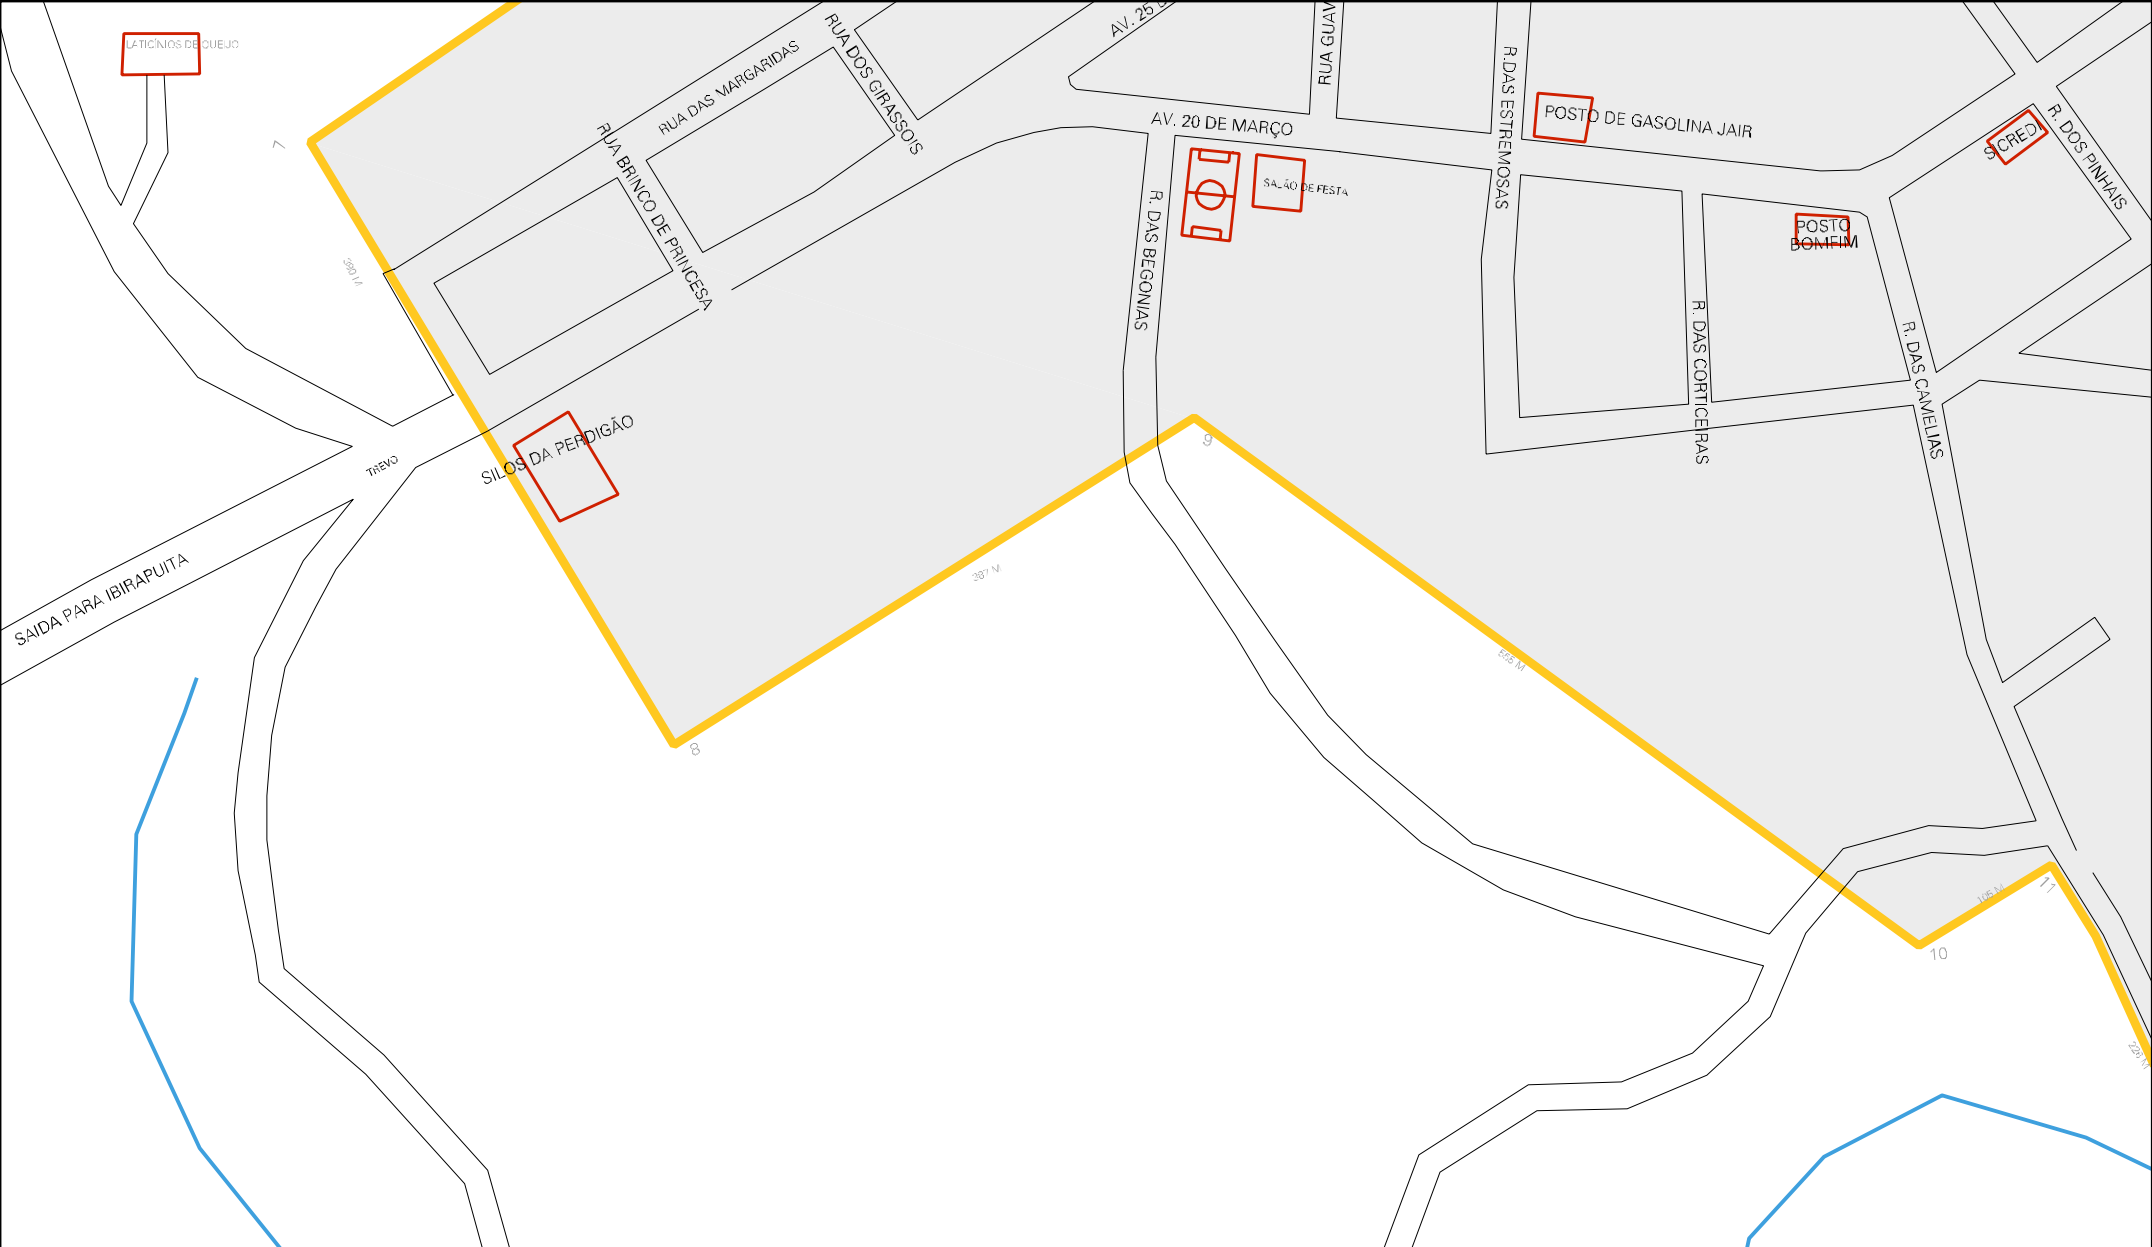

CARLOS SUPIA

ESTRADA NICOLAU ESTRELA DO SUL

1370 M

R. DOS CRAVOS

DE JULHO

RUJÚ

RUA DAS PALMAS

R. PALMAS

100 M

2

EST. P. ESTRELA DO SUL

SAIDA PARA MARAU

ESTRADA ARROIO BERTG...IVA

ES PADA P. ENGEN

R. DO AMOR PERFEITO

POSTO LATINO

CLUBE MÃES BOAS ESPERANÇA

GIMÁSIO

CLUBE DE JULHO

DE JULHO

MAÇA DONA TERESA POSSER

STA. TERESINIA

AV. 20 DE MARCO

ET. WATER

R. DA MATRIZ

ANICOLAU VIRGINIA

CENSO AGROPECUARIO 2006
CONTAGEM DA POPULAÇÃO 2007

MUNICIPIO: 12674 - NICOLAU VERGUEIRO
DISTRITO: 05 - NICOLAU VERGUEIRO
SUBDISTRITO: 00
SETOR: 0001 SITUACAO: 10

ESTADO DO RIO GRANDE DO SUL
MAPA DE SETOR URBANO - MSU
ESCALA: 1 : 4722