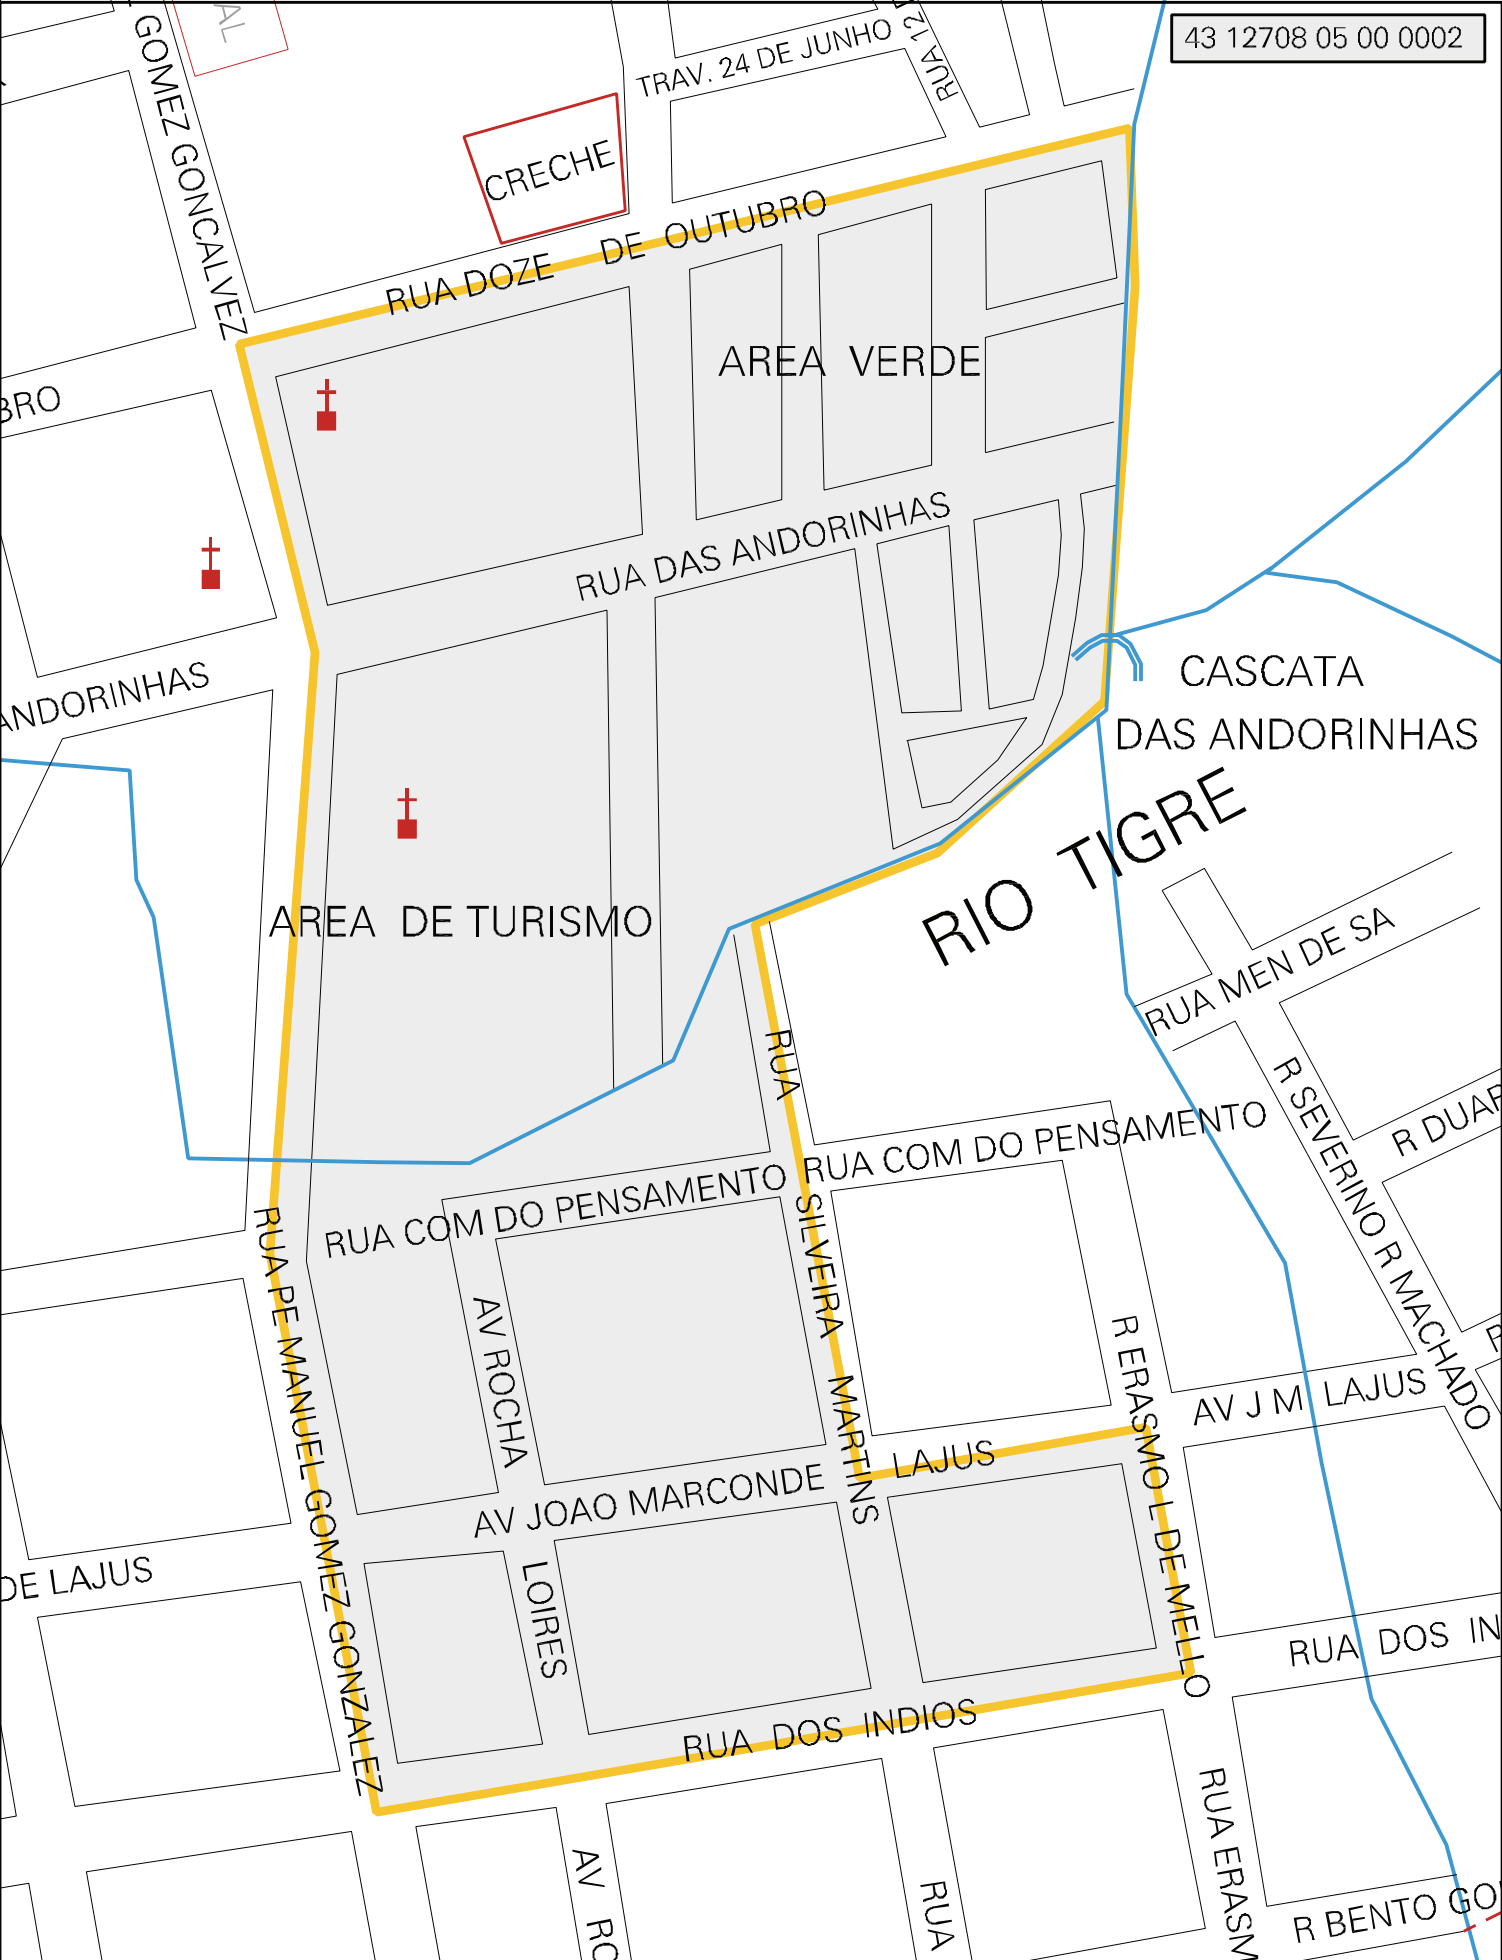

43 12708 05 00 0002

MUNICIPIO: 12708 - NONOAI
 DISTRITO: 05 - NONOAI
 SUBDISTRITO: 00
 SETOR: 0002 SITUACAO: 10

ESTADO DO RIO GRANDE DO SUL
 MAPA DE SETOR URBANO - MSU
 ESCALA: 1 : 2851