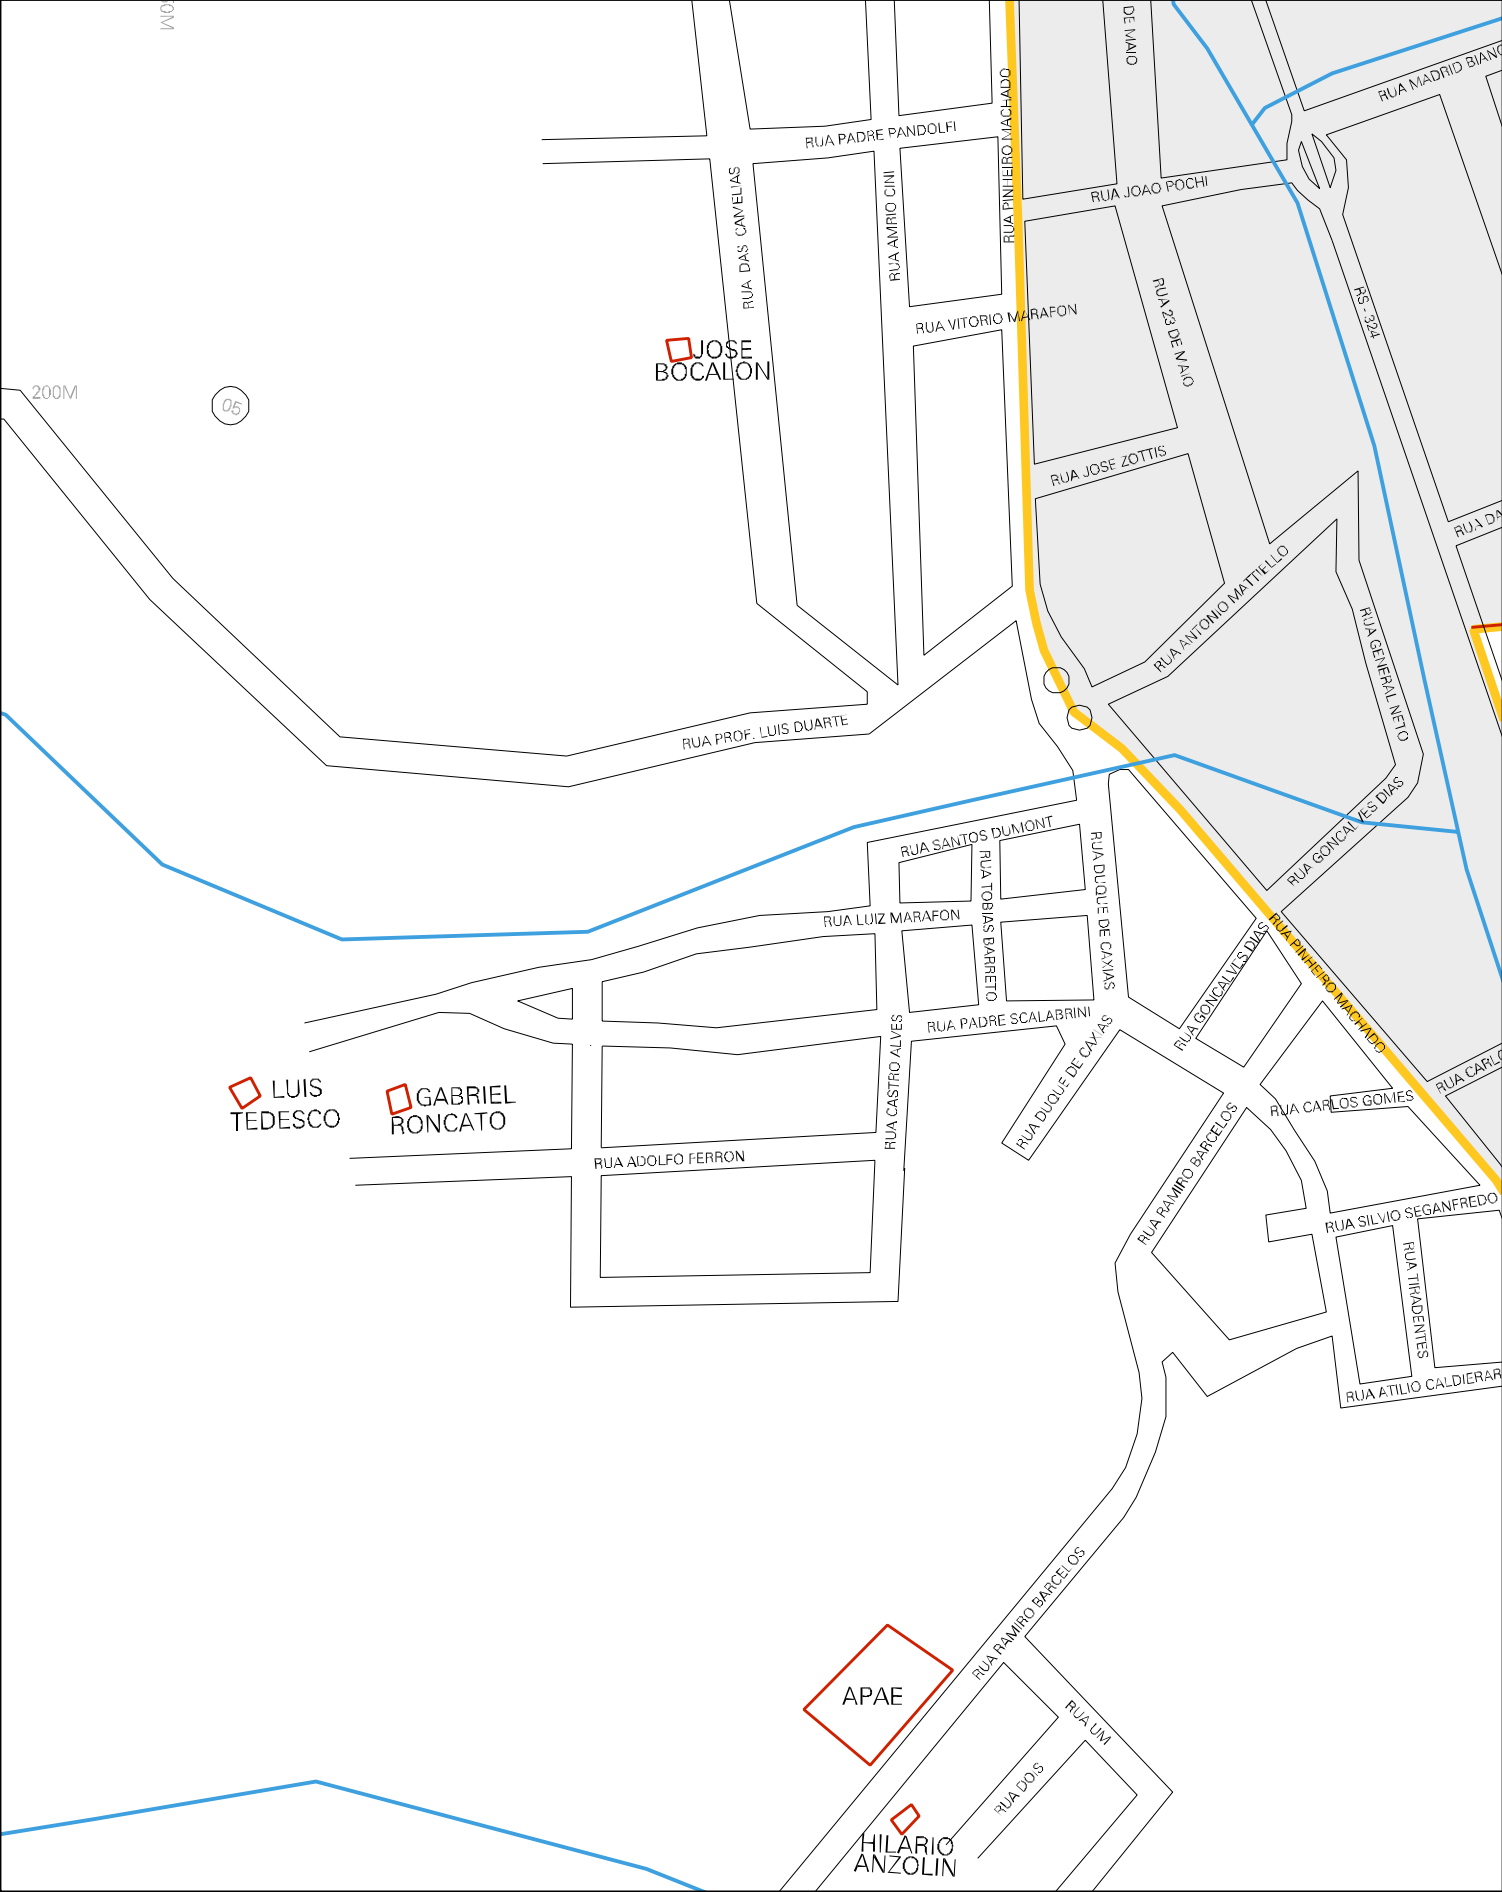

ZINHO PALLA
FLORINDO ZAUZA

25

DICRFL

GRAMBASAL

RUA SENHOR BOM JESUS

RUA TEODOLINA REGINATO

R. PAVAN

RUA DOMINGOS TODESCHINI

RIS-372

LOTEAMENTO TELVO NORTE

RUA BOM JESUS

RUA BATISTA DALLIGNA

22

NELSON
DALL IGNA

DANILO
LOVISON

VIUVA ELVIRA
MUNARO

ALCIDES
SASSO

RUA VEREADOR ALDO MAZZOTTI

RUA DAS CAMELIAS

RUA ARLINDO PERUZZO

RUA PROF. PEELIZZARI

RUA HIRSHBERG MACHADO

AVENIDA 21

04

4

ESTADO DO RIO GRANDE DO SUL
MAPA DE SETOR URBANO - MSU
ESCALA: 1 : 4842