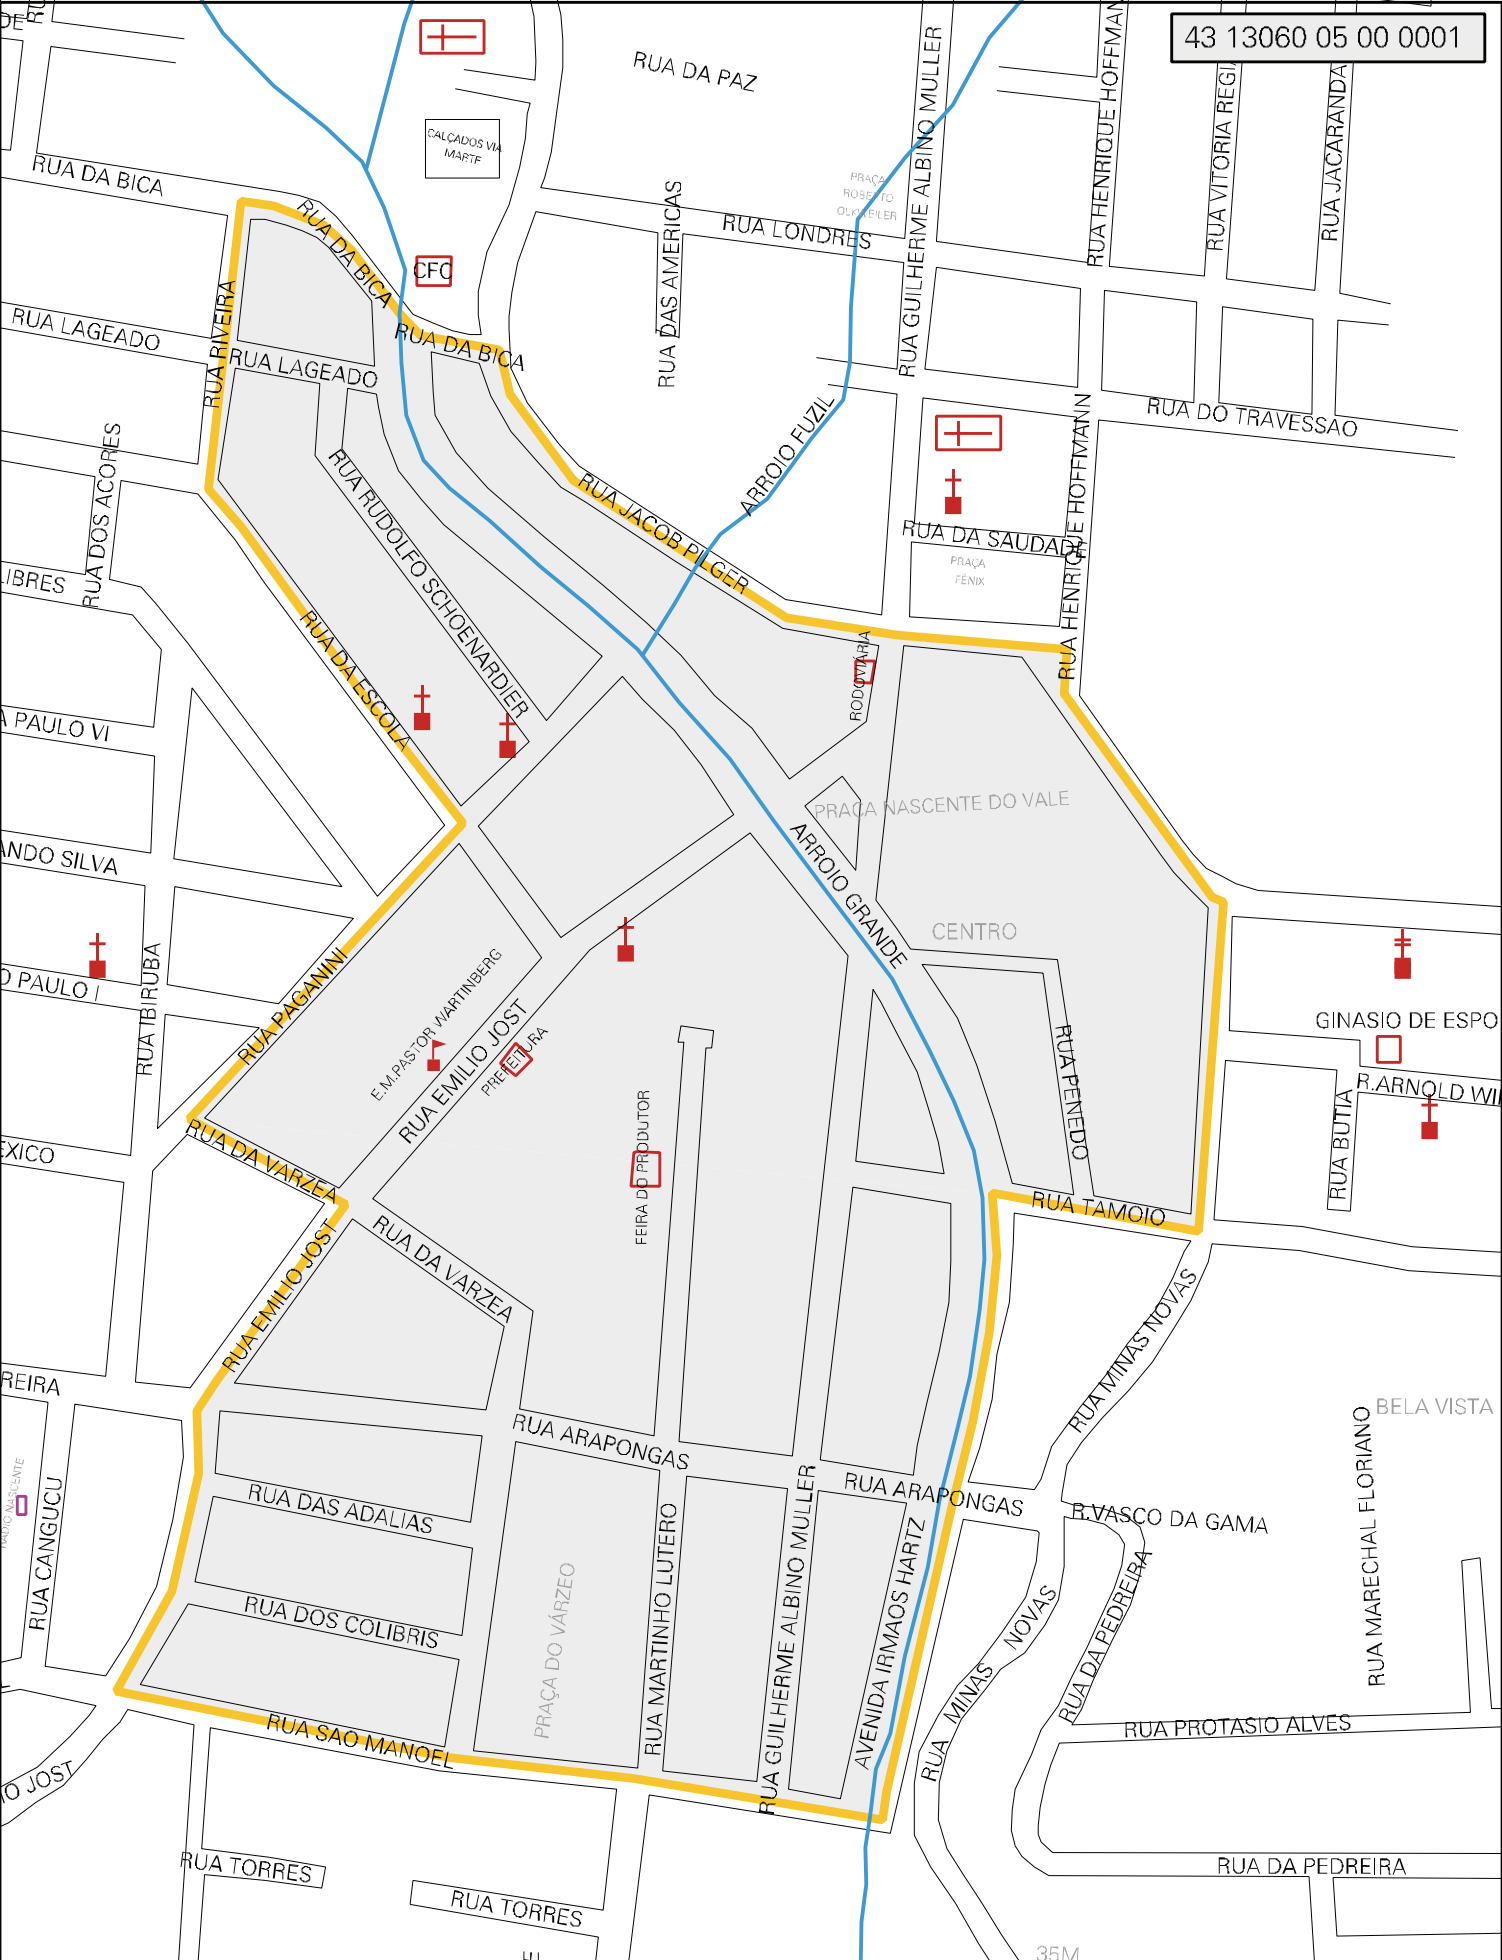

43 13060 05 00 0001

MUNICIPIO: 13060 - NOVA HARTZ  
 DISTRITO: 05 - NOVA HARTZ  
 SUBDISTRITO: 00  
 SETOR: 0001 SITUACAO: 10  
 BAIRRO: 007 - CENTRO

ESTADO DO RIO GRANDE DO SUL  
 MAPA DE SETOR URBANO - MSU  
 ESCALA: 1 : 4558