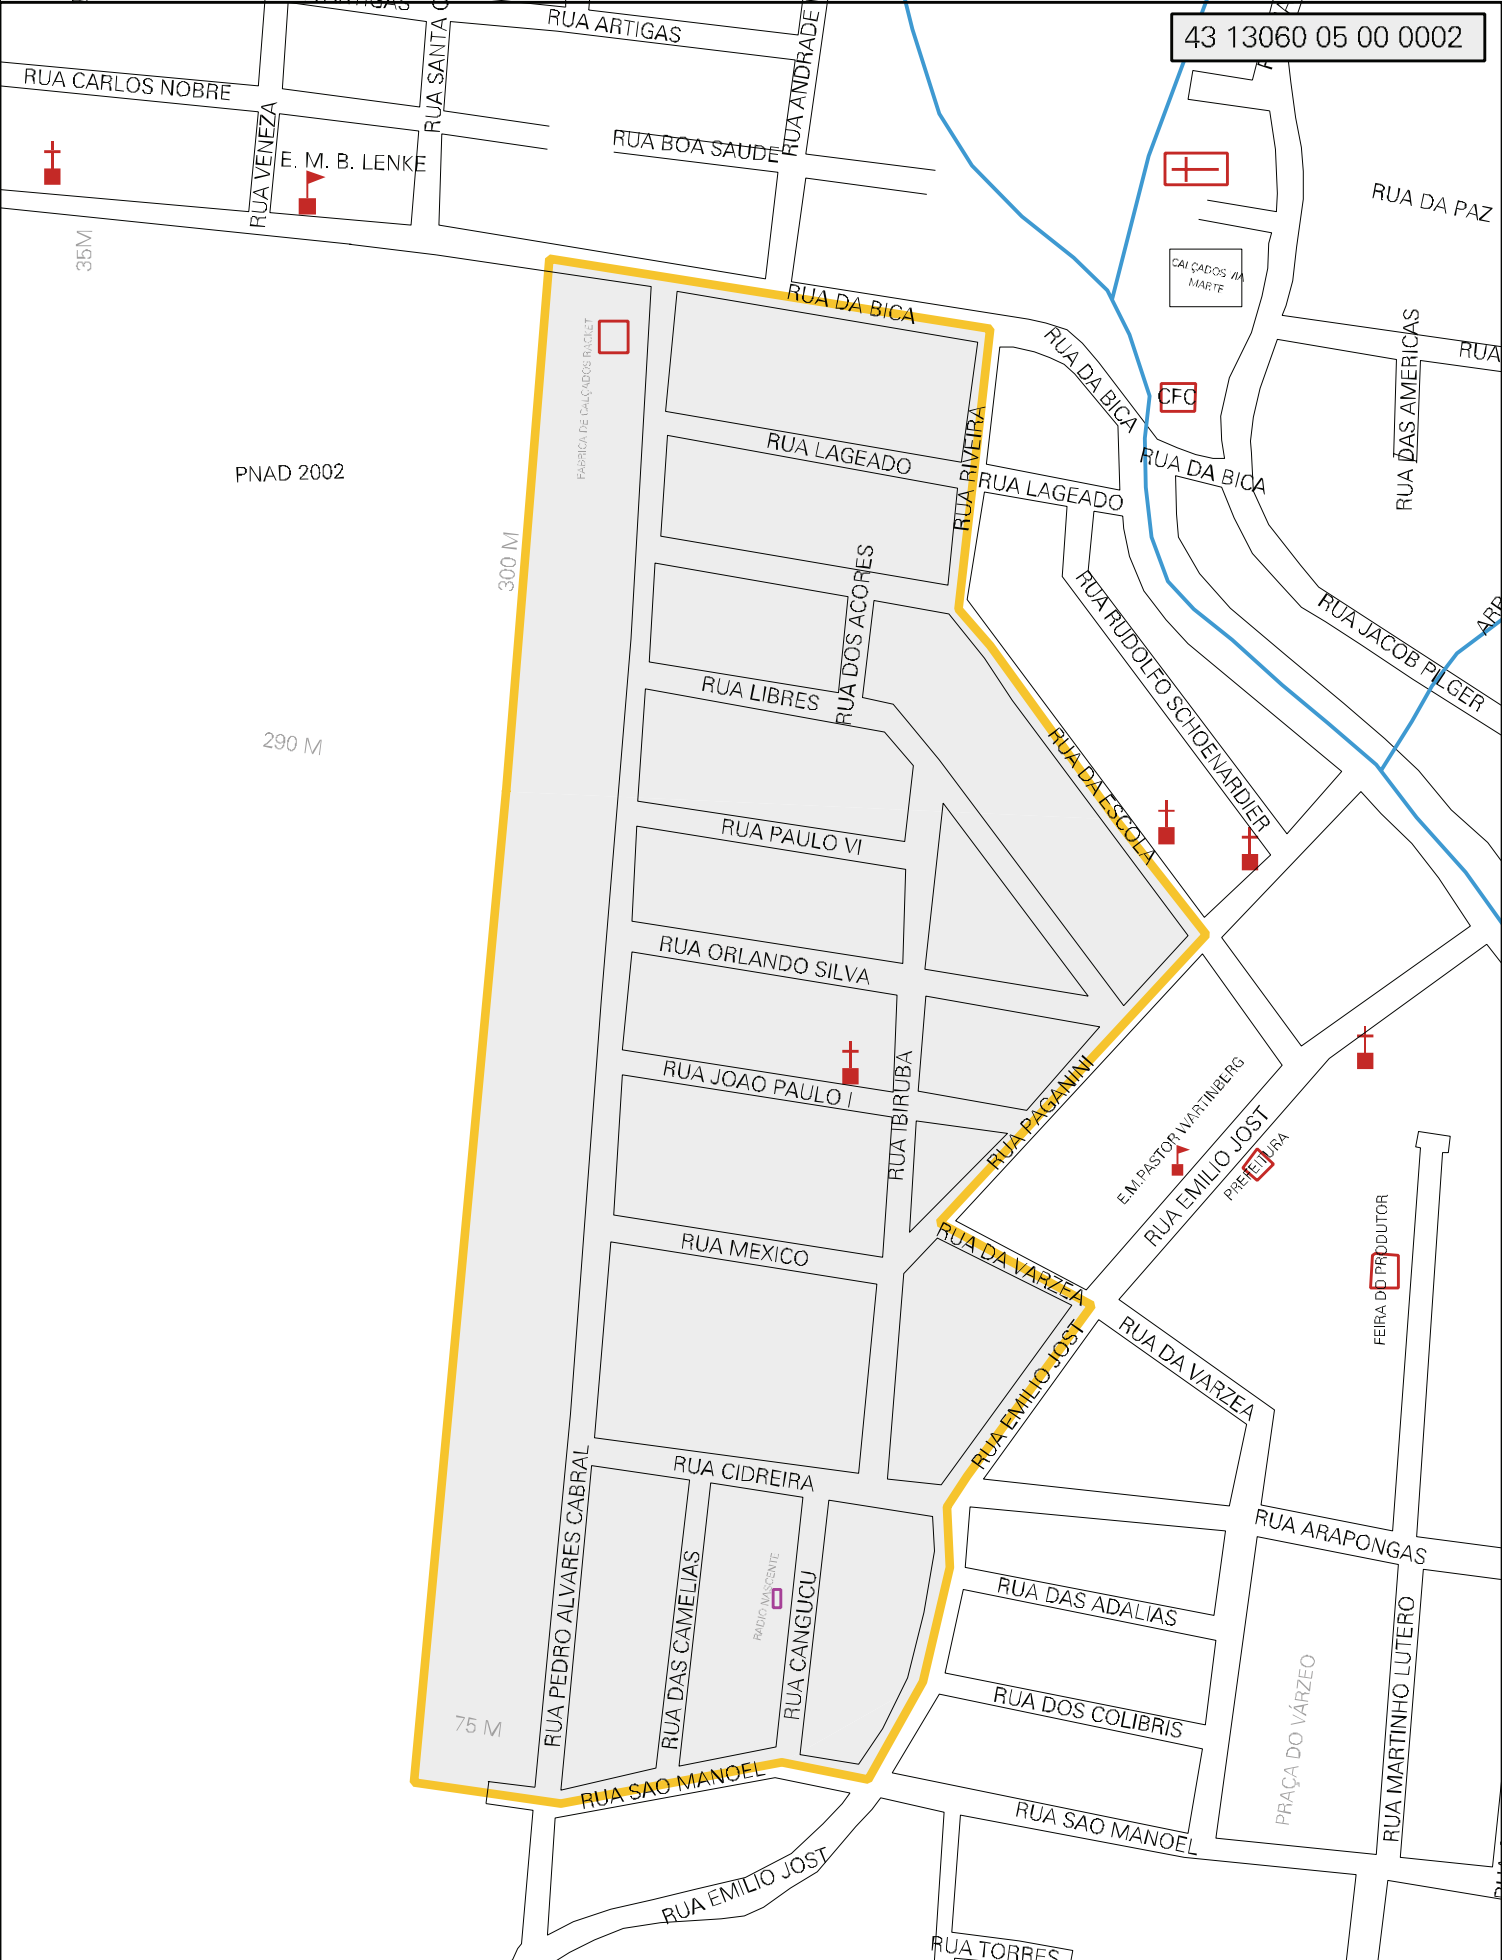

43 13060 05 00 0002

MUNICIPIO: 13060 - NOVA HARTZ
 DISTRITO: 05 - NOVA HARTZ
 SUBDISTRITO: 00
 SETOR: 0002 SITUACAO: 10
 BAIRRO: 007 - CENTRO

ESTADO DO RIO GRANDE DO SUL
 MAPA DE SETOR URBANO - MSU
 ESCALA: 1 : 4682