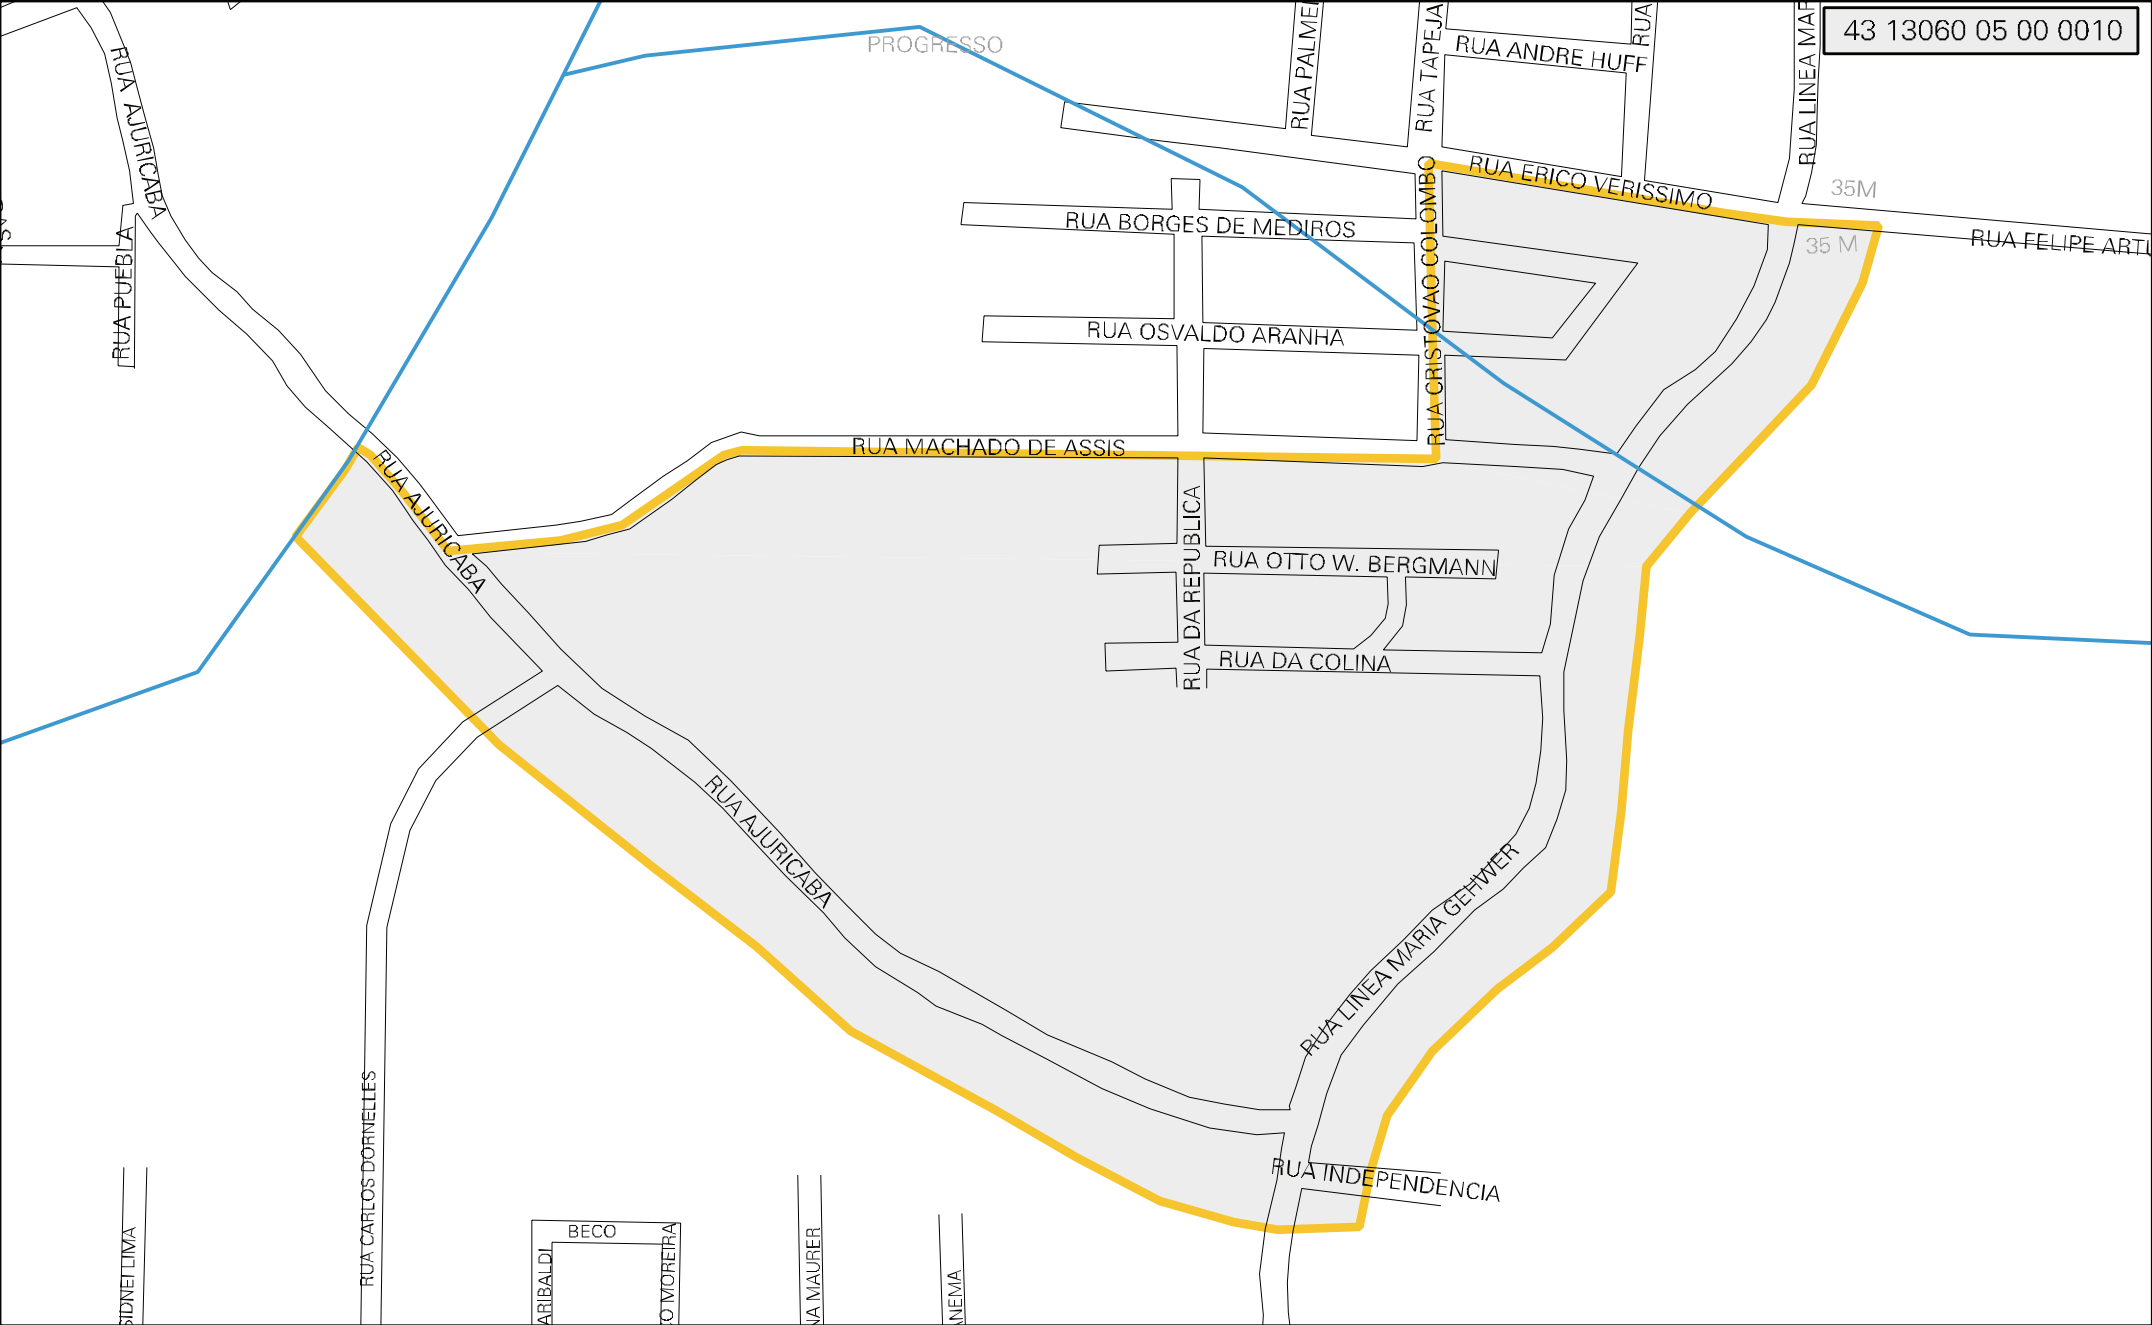

43 13060 05 00 0010

CENSO AGROPECUARIO 2006  
CONTAGEM DA POPULACAO 2007

MUNICIPIO: 13060 - NOVA HARTZ  
 DISTRITO: 05 - NOVA HARTZ  
 SUBDISTRITO: 00  
 SETOR: 0010 SITUACAO: 10  
 BAIRRO: 002 - PROGRESSO

ESTADO DO RIO GRANDE DO SUL  
 MAPA DE SETOR URBANO - MSU  
 ESCALA: 1 : 4340