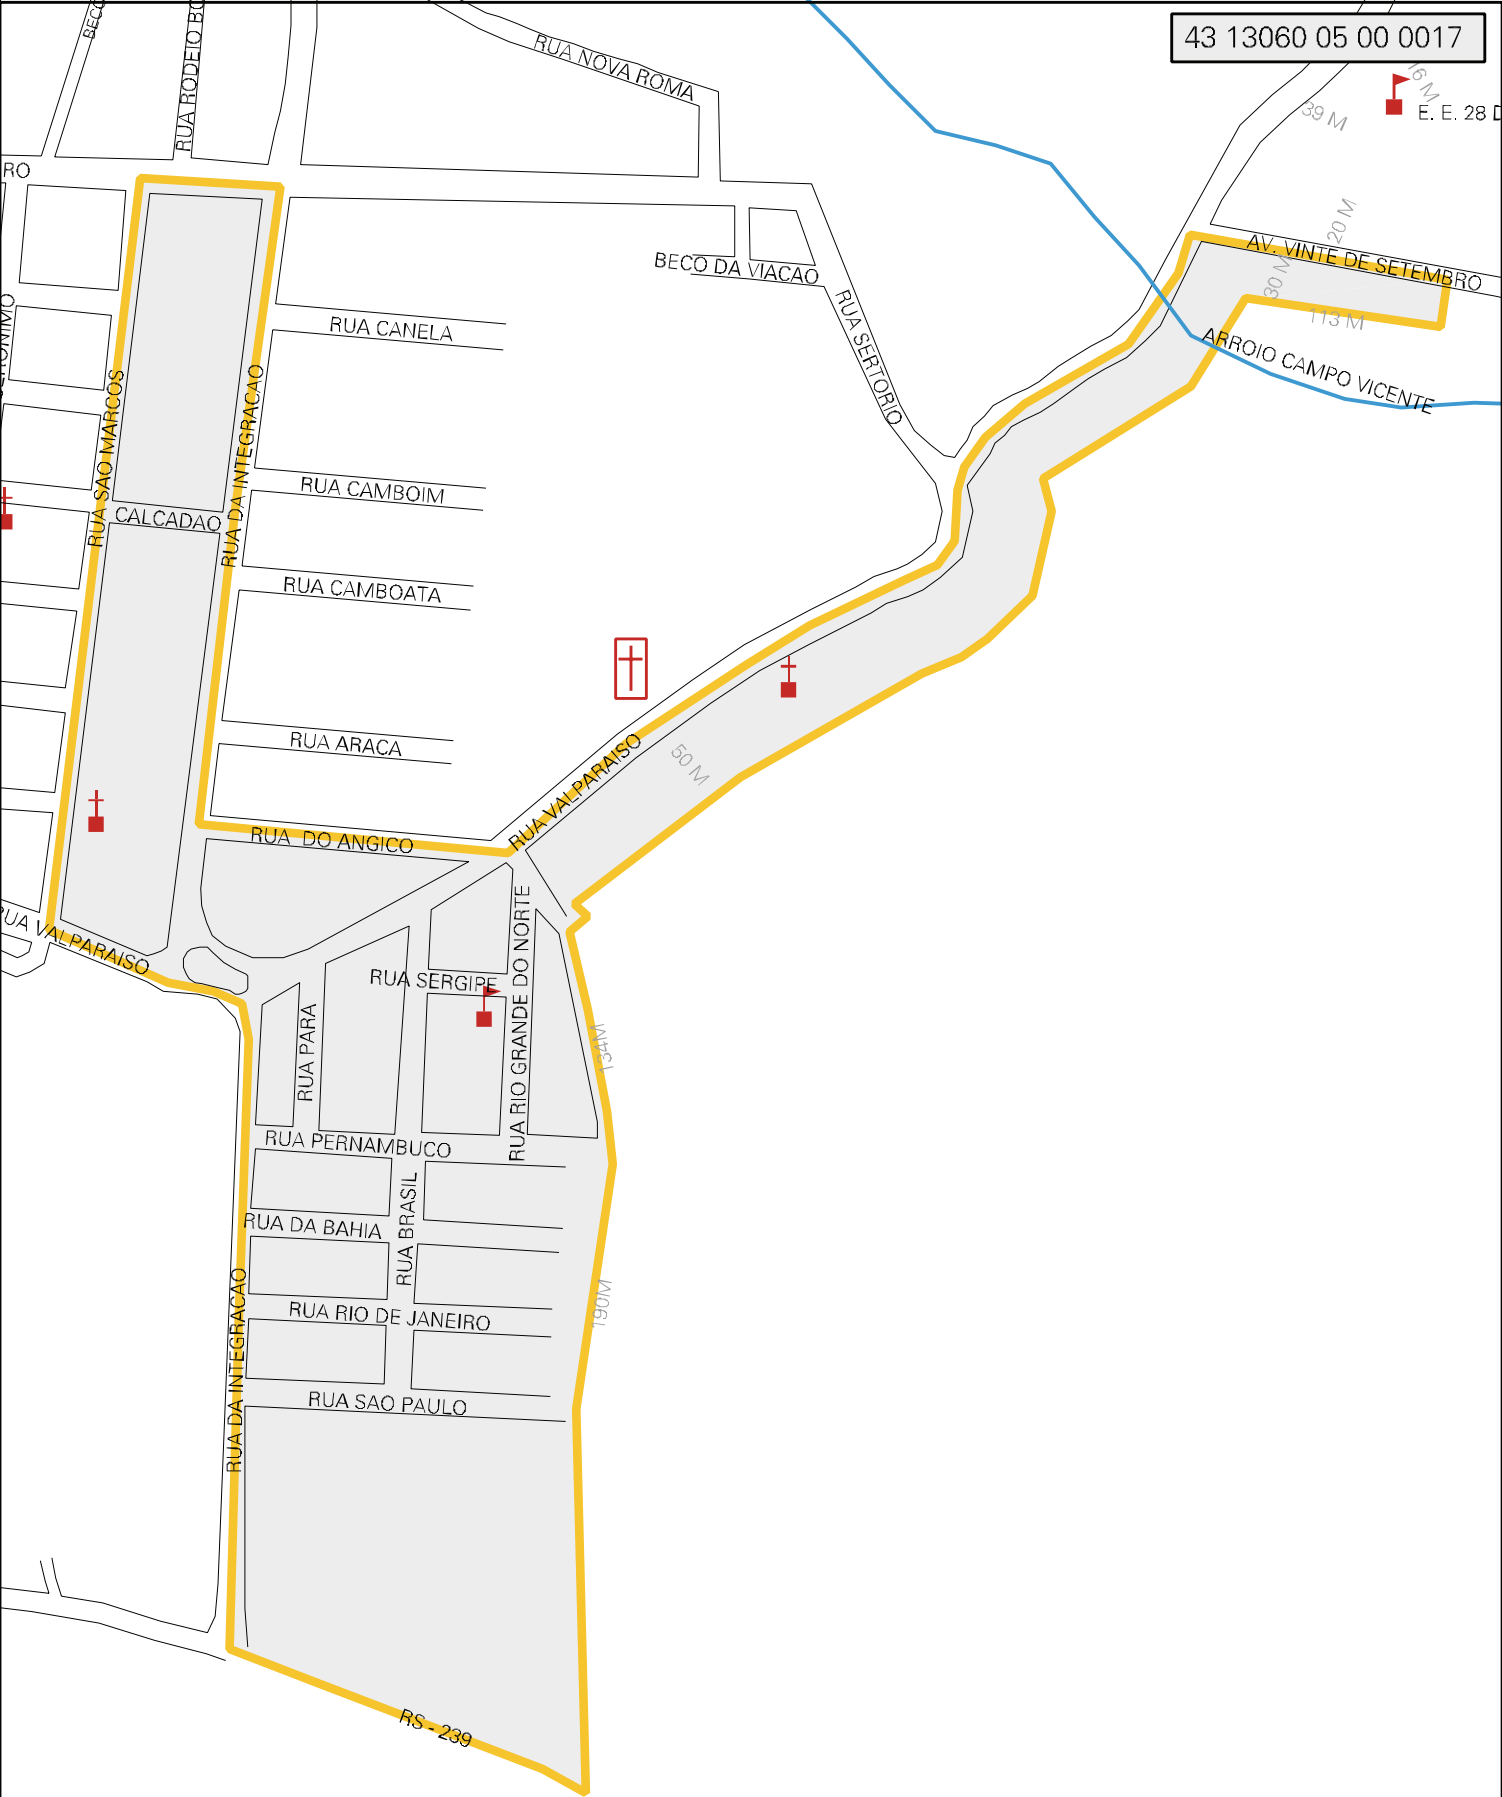

43 13060 05 00 0017

16 M
E. E. 28

MUNICIPIO: 13060 - NOVA HARTZ
 DISTRITO: 05 - NOVA HARTZ
 SUBDISTRITO: 00
 SETOR: 0017 SITUACAO: 10

ESTADO DO RIO GRANDE DO SUL
 MAPA DE SETOR URBANO - MSU
 ESCALA: 1 : 4905