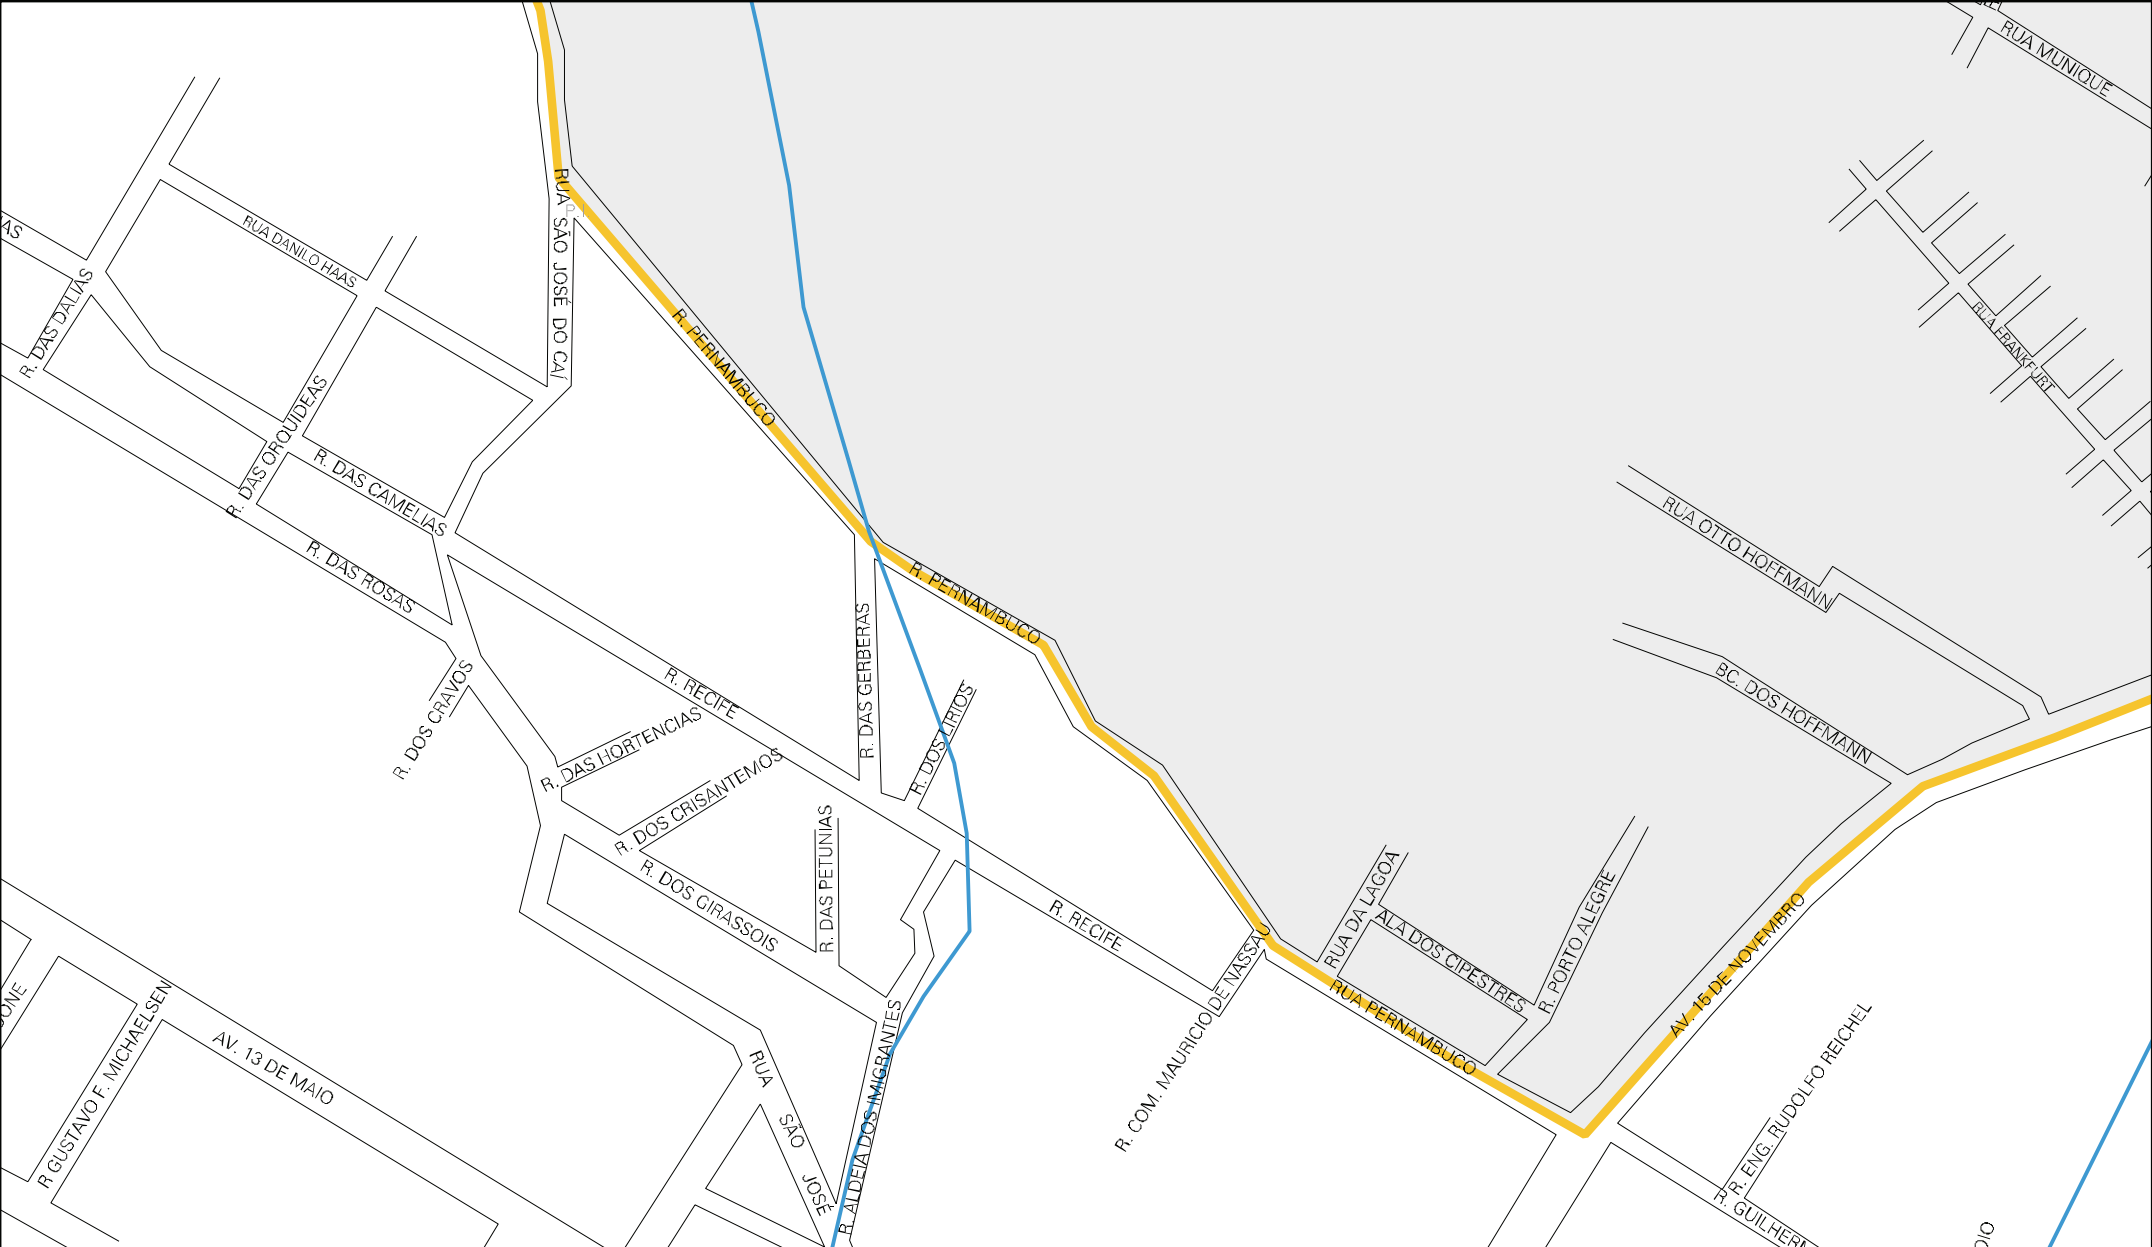

450 M

LOTEAMENTO PIÁ

RUA B  
RUA ALPENSTRASSE  
RUA C

RUA D

R. DA USINA

R. DAS MACIEIRAS

R. DAS LARANJEIRAS  
R. DAS FIGUEIRAS

RUA SEM NOME

BC. DOS ANJOS

RUA JOAO GRAUNKE

RUA FELIPE LUDKE

R. WERNER LUDWIG

RUA DAS LODELIAS

R. PINHEIRO ALEMAO  
RUA SEM NOME

RUA FELIPE LUDKE

R. DA USINA

R. SEEFELD

ESTRADA PUNHA PERUA

CENSO AGROPECUARIO 2006  
CONTAGEM DA POPULAÇÃO 2007

MUNICIPIO: 13201 - NOVA PETRÓPOLIS  
 DISTRITO: 05 - NOVA PETRÓPOLIS  
 SUBDISTRITO: 00  
 SETOR: 0005 SITUACAO: 10