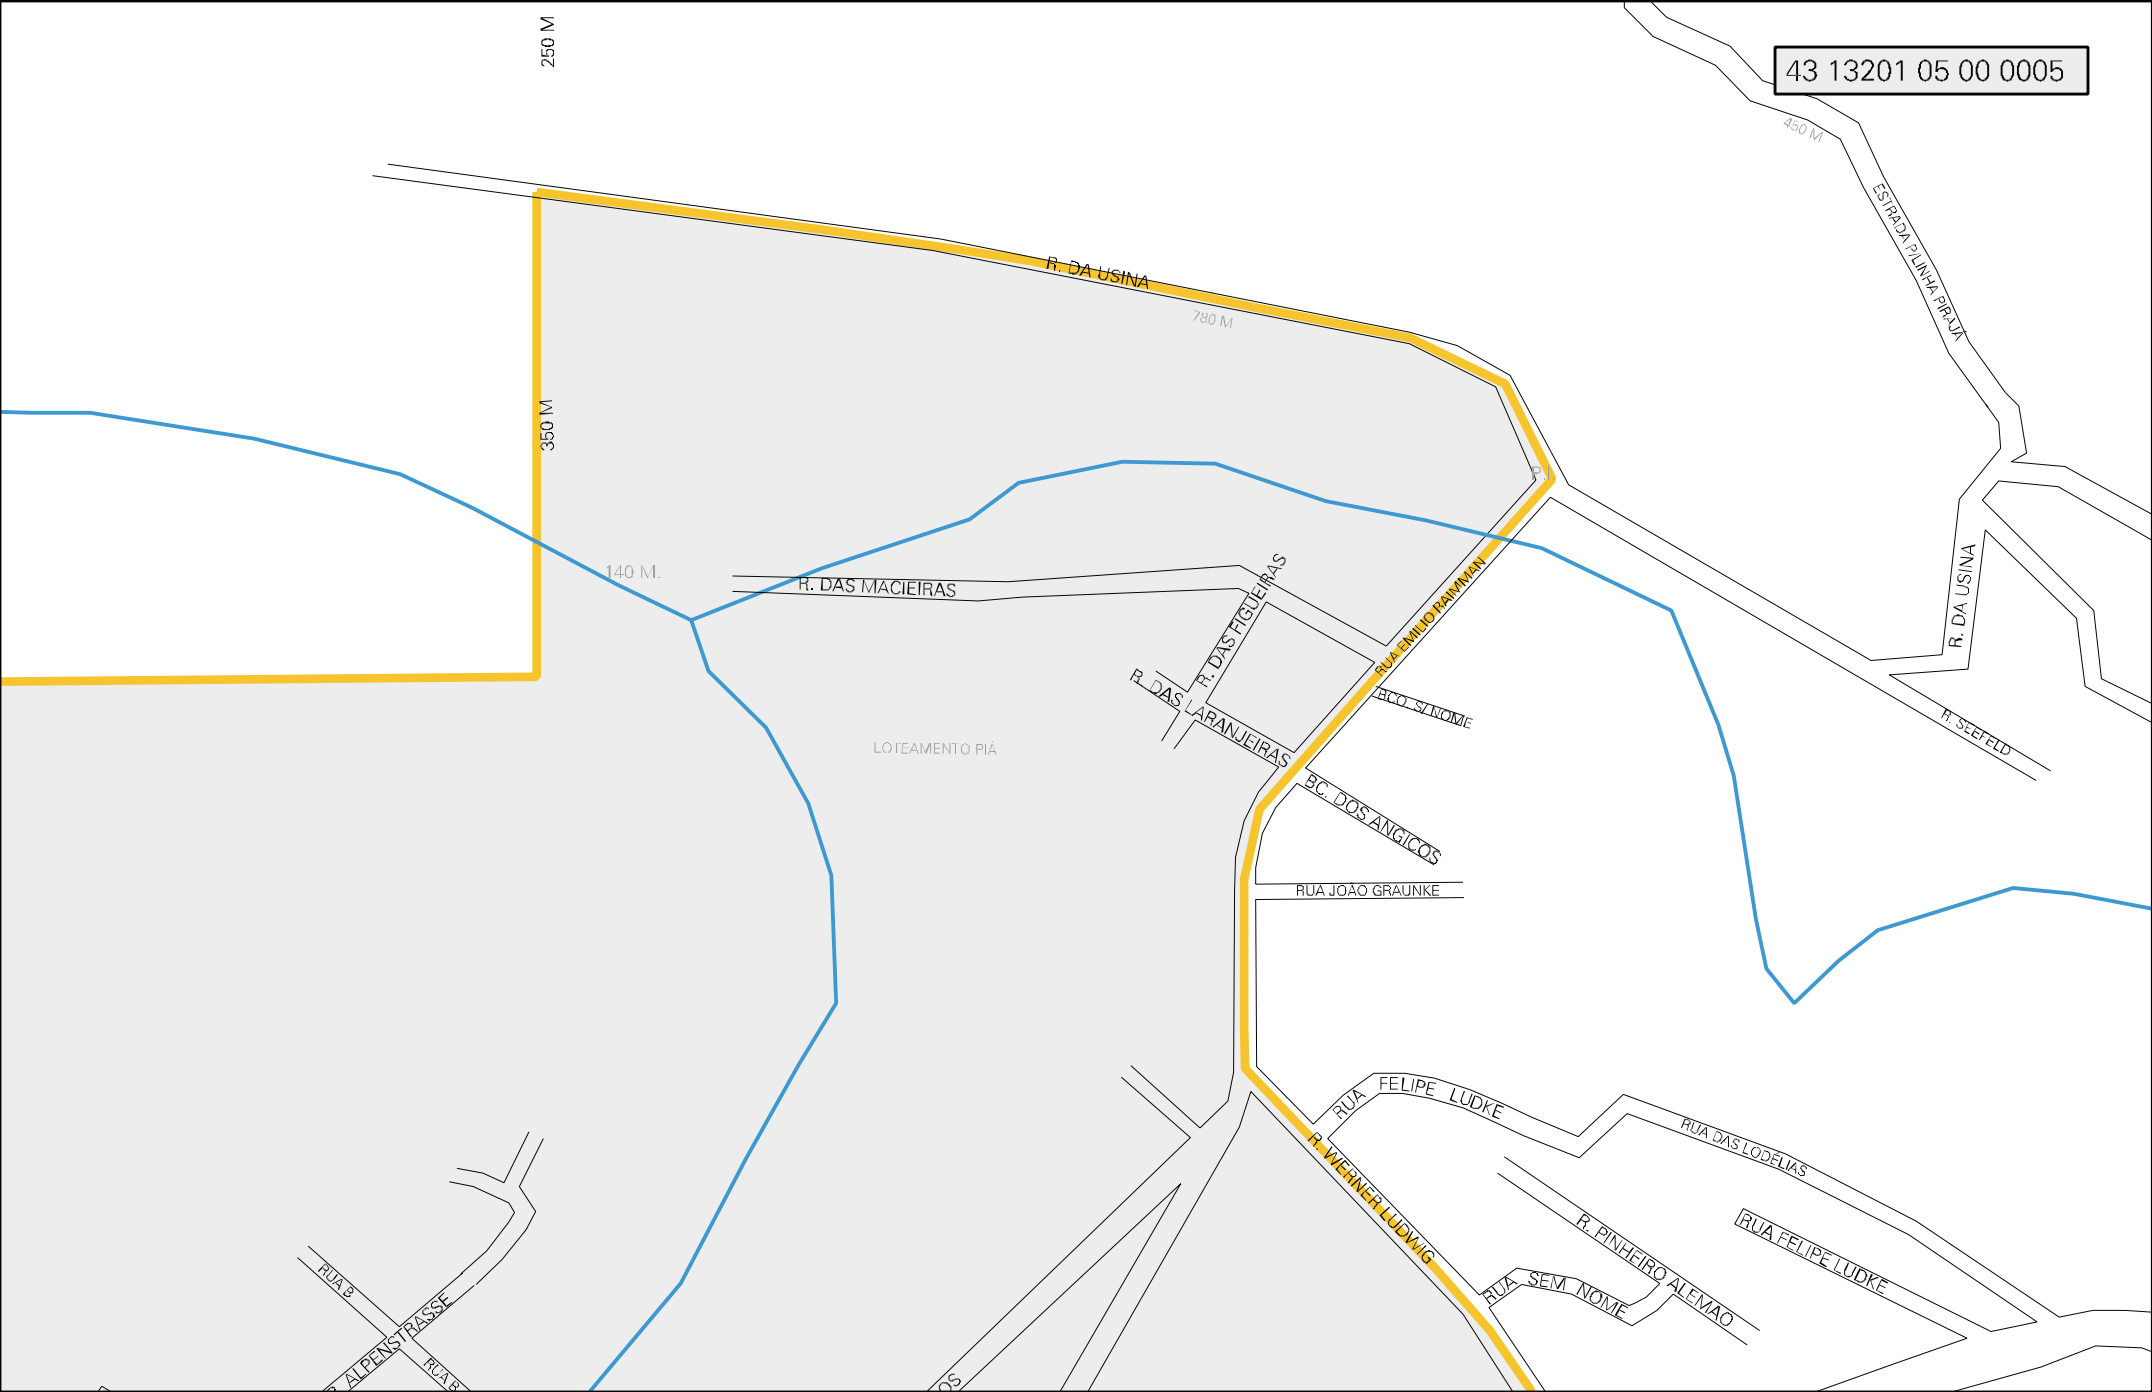

1460 M

670 M

VALLEIDELBERG

43 13201 05 00 0005

250 M

350 M

140 M

780 M

450 M

LOTEAMENTO PIÁ

RUA B  
RUA ALPENSTRASSE  
RUA C

RUA D

R. DA USINA

R. DAS MACIEIRAS

R. DAS LARANJEIRAS  
R. DAS FIGUEIRAS

RUA SEM NOME

BC. DOS ANJOS

RUA JOAO GRAUNKE

RUA FELIPE LUDKE

R. WERNER LUDWIG

RUA DAS LODELIAS

R. PINHEIRO ALEMAO  
RUA SEM NOME

RUA FELIPE LUDKE

R. DA USINA

R. SEEFELD

ESTRADA PUNHA PERUA

CENSO AGROPECUARIO 2006  
CONTAGEM DA POPULAÇÃO 2007

MUNICIPIO: 13201 - NOVA PETRÓPOLIS  
 DISTRITO: 05 - NOVA PETRÓPOLIS  
 SUBDISTRITO: 00  
 SETOR: 0005 SITUACAO: 10