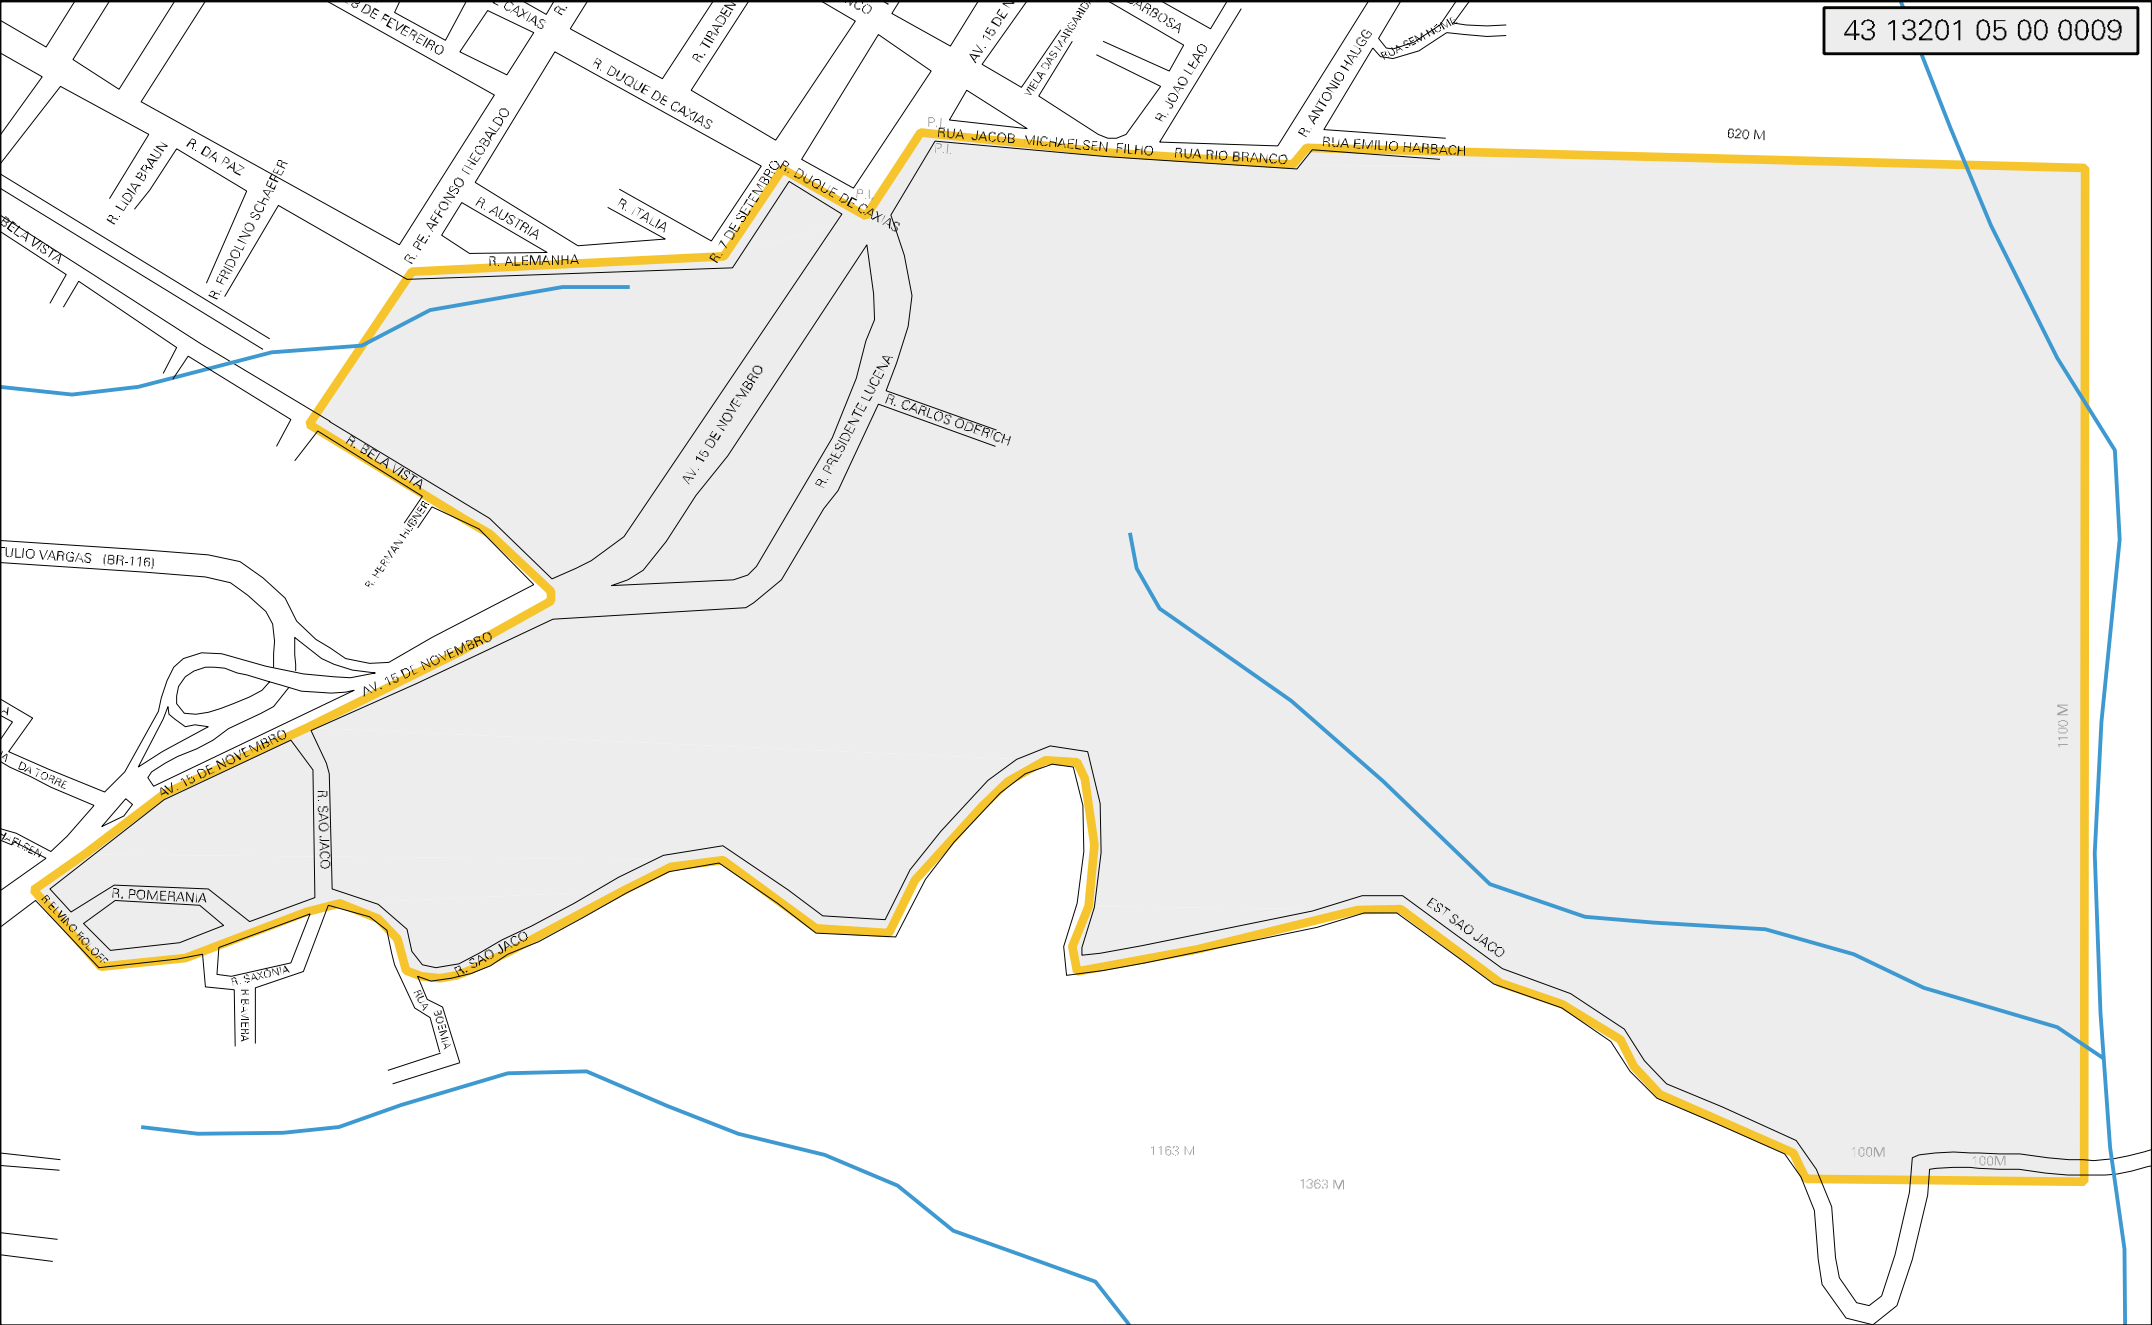

43 13201 05 00 0009

MUNICIPIO: 13201 - NOVA PETRÓPOLIS  
 DISTRITO: 05 - NOVA PETRÓPOLIS  
 SUBDISTRITO: 00  
 SETOR: 0009 SITUACAO: 10

ESTADO DO RIO GRANDE DO SUL  
 MAPA DE SETOR URBANO - MSU  
 ESCALA: 1 : 7316