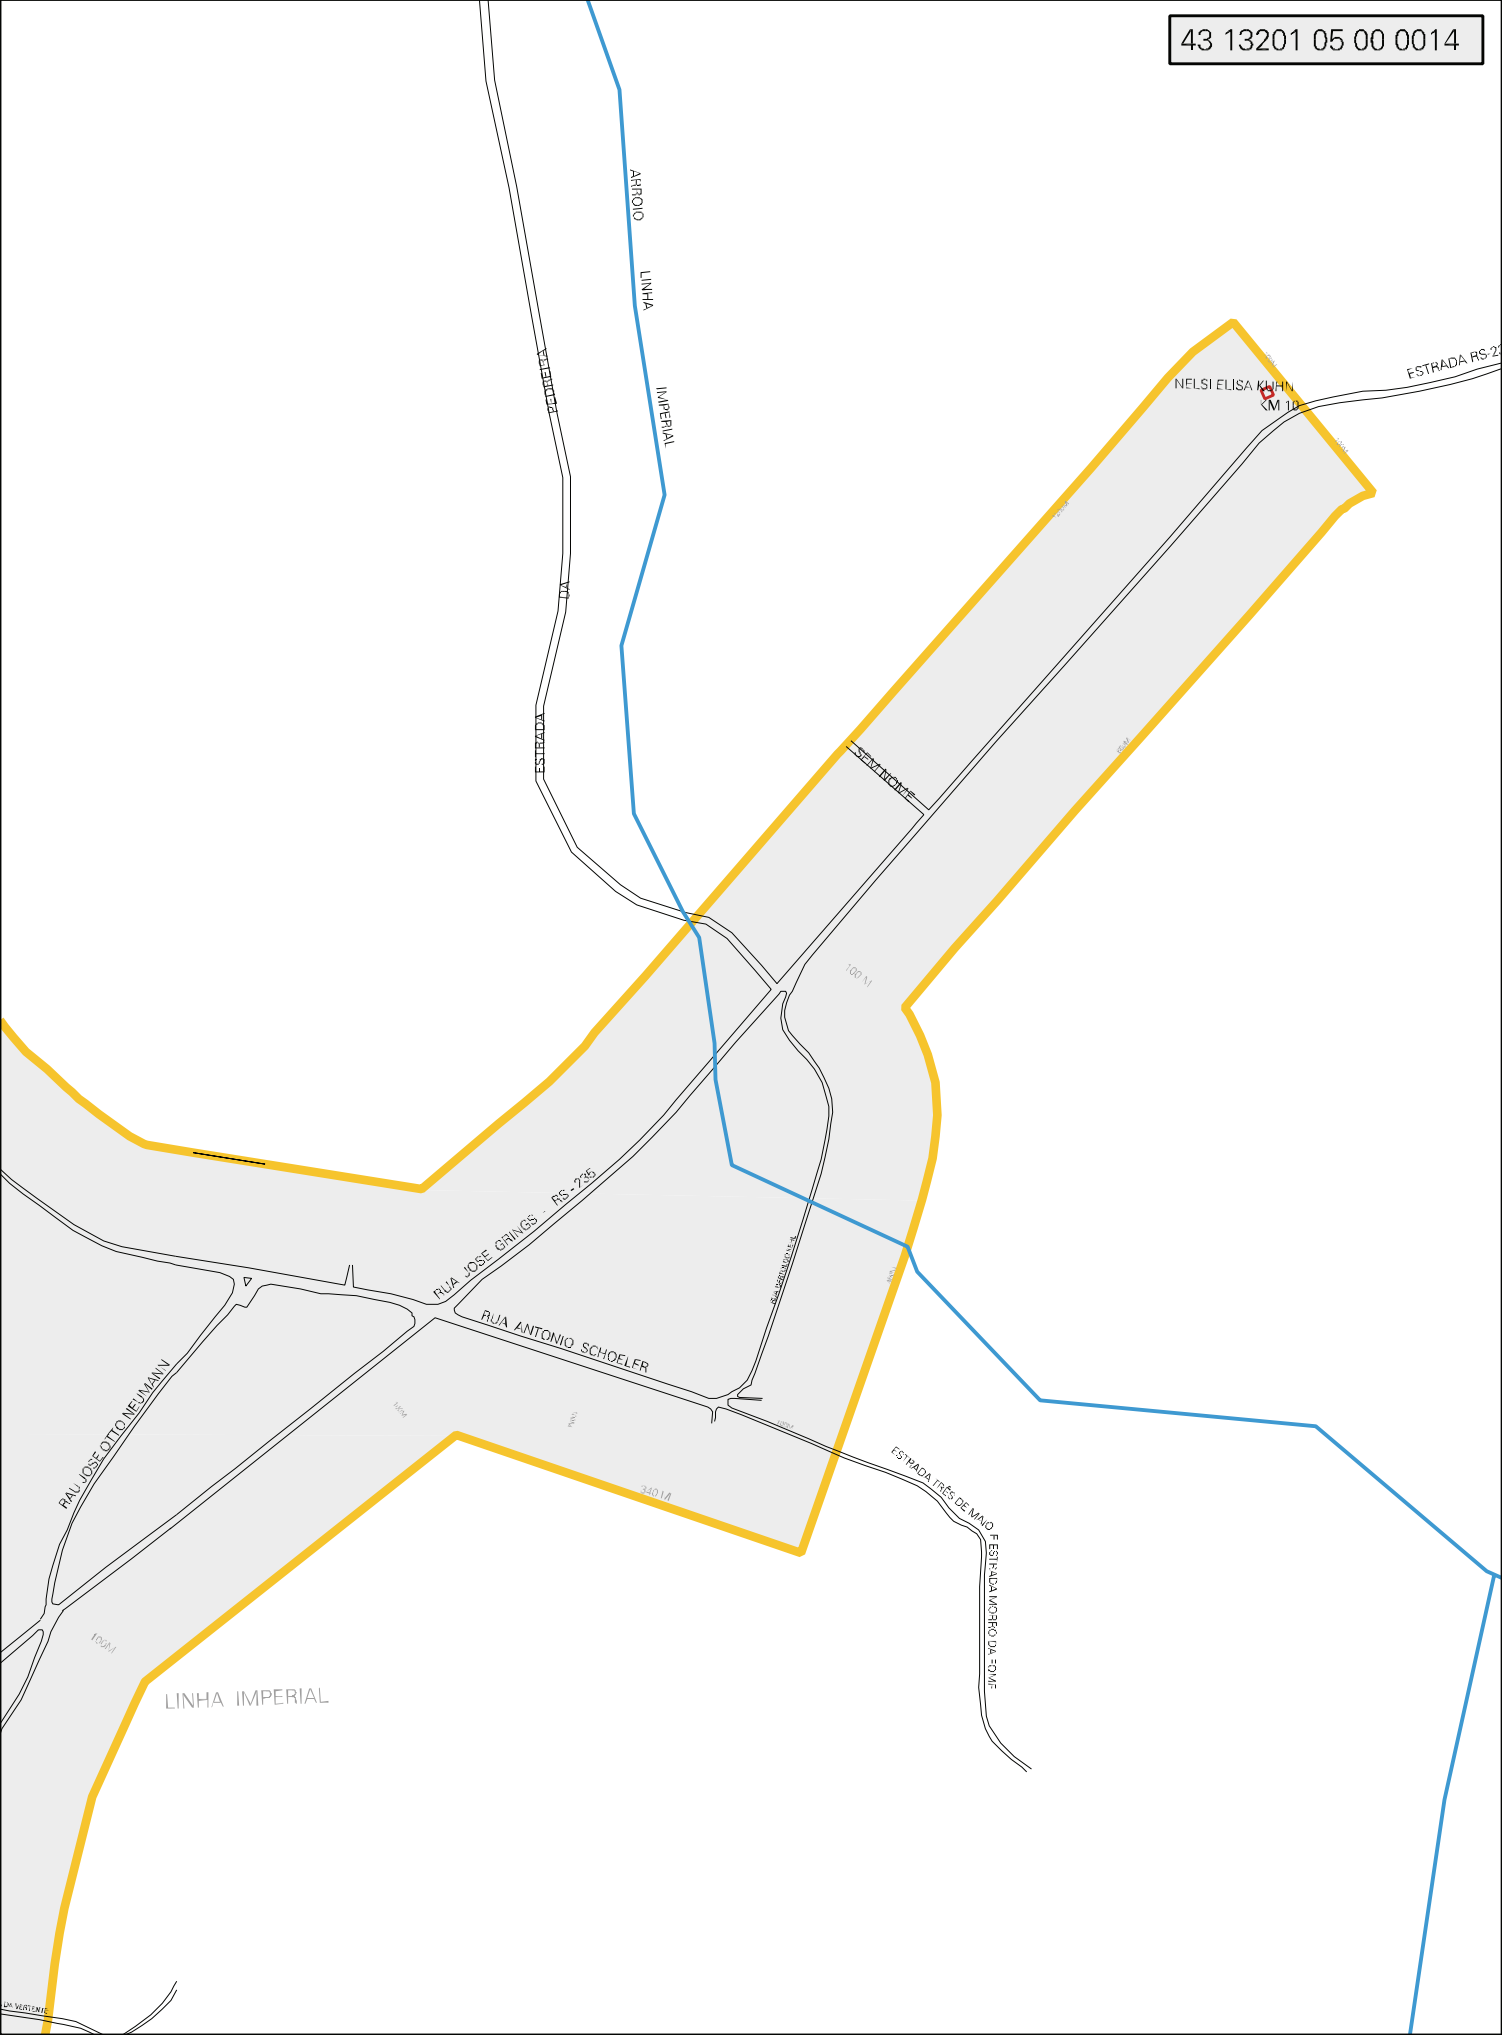

AUI

AUI

RUA ANTONIO SCHOELER

RUA JOSÉ GRINGS - RS 235

RUA VICENTE PRETO

RUA DE F. T. G.

RUA ALDO MARQUES FERREZ

ESTRADA PROPRIA

500 M

100 M

1.080 M

600 M

100 M

5.100 M

ESTADO DO RIO GRANDE DO SUL
MAPA DE SETOR URBANO - MSU
ESCALA: 1 : 7217