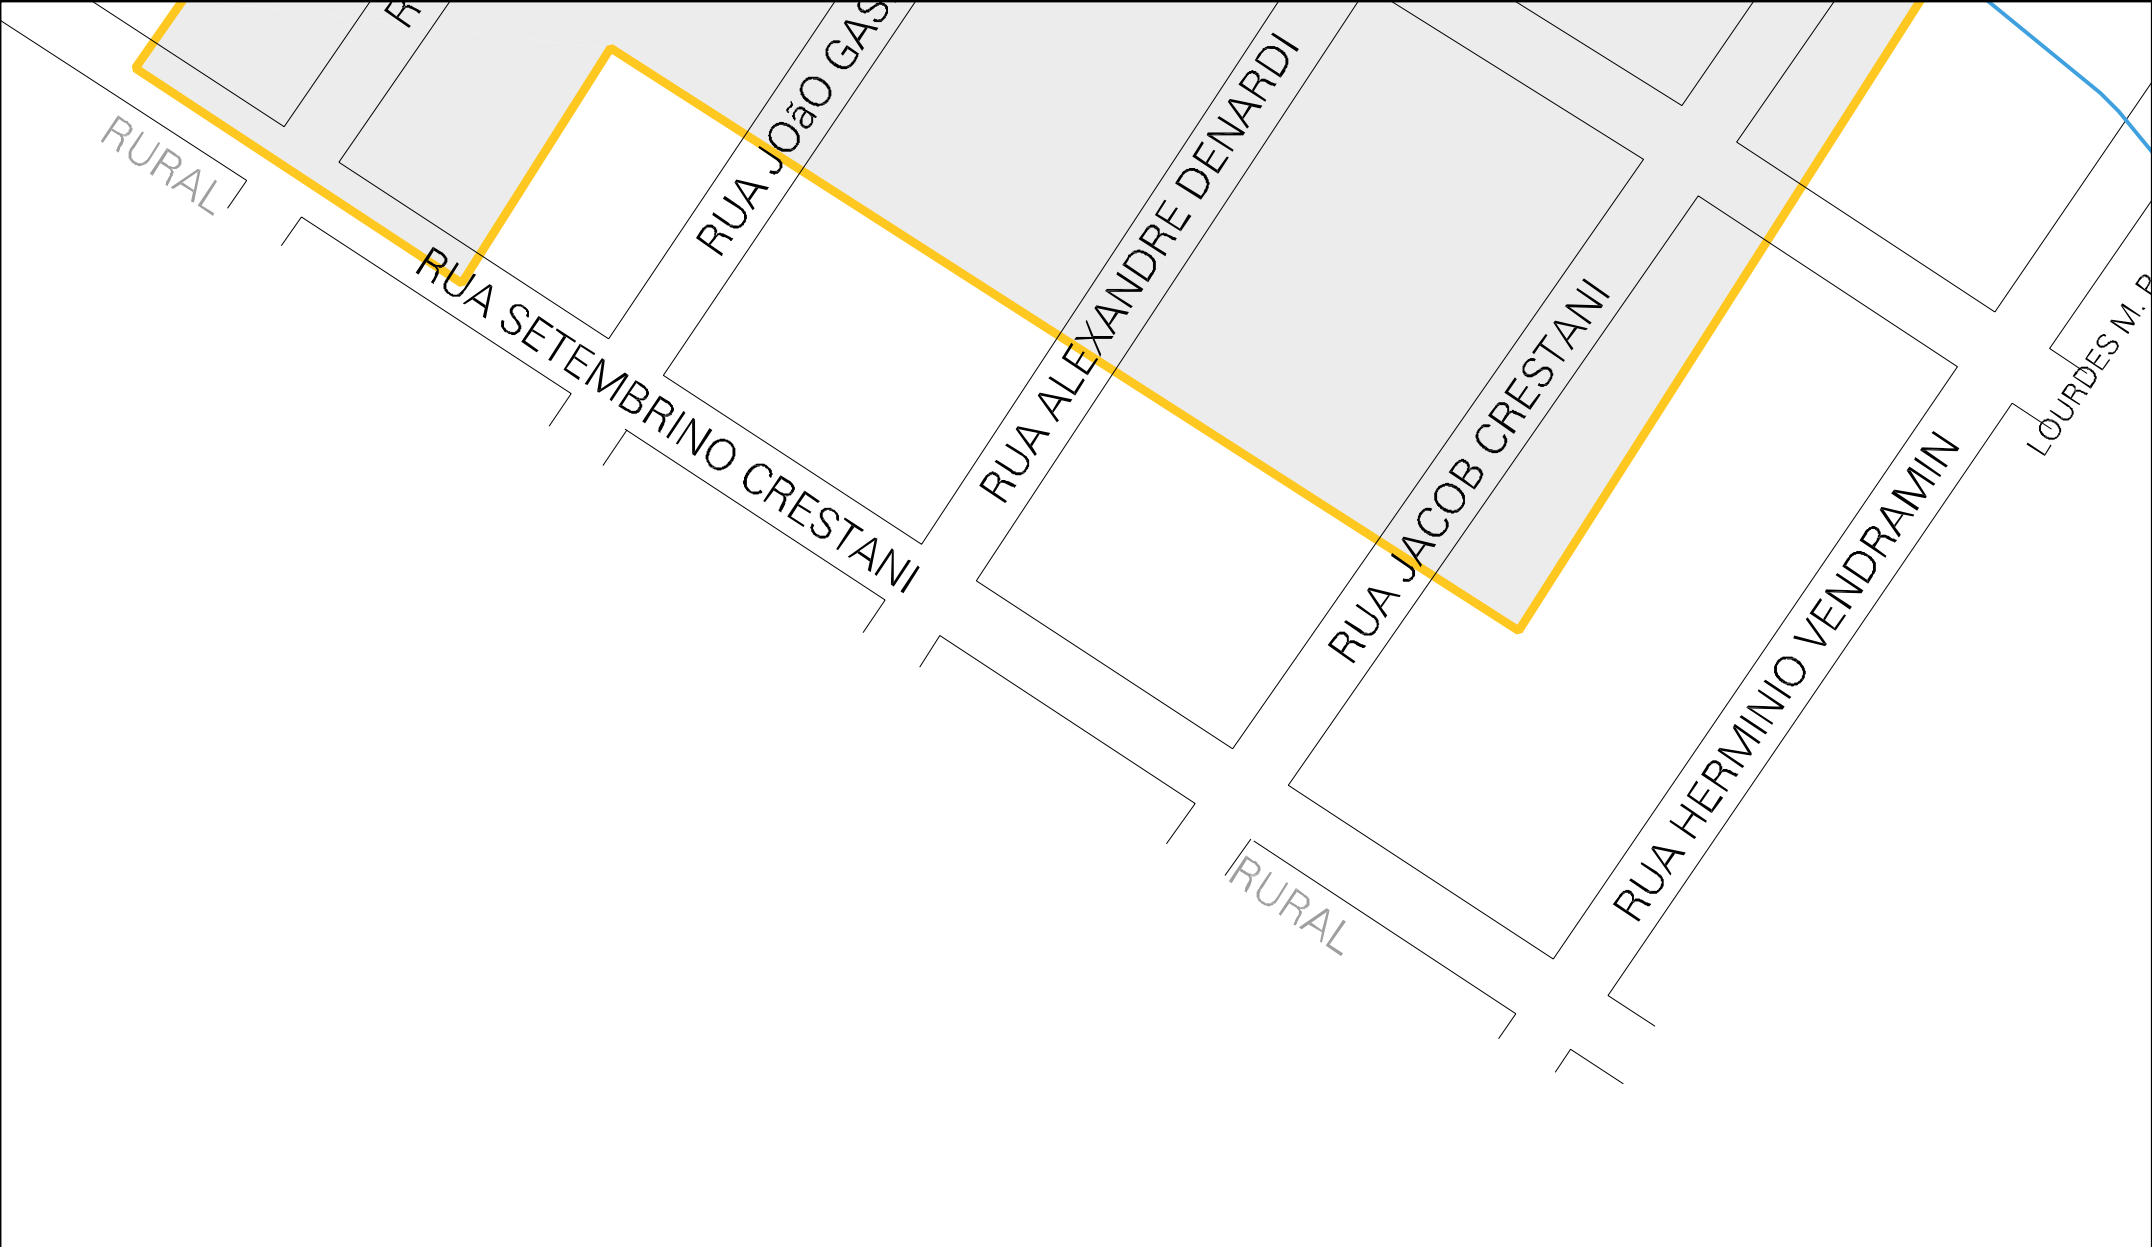

ISARDINO ZANATTA

RURAL

RUA LAFREDO CASANOVA

ESTRADA

BUARQUE

DE MACEDO

RUA ANTONIO GHELERE

PARETO

RUA JOSE POLESELO

MUNICÍPIO: 13300 - NOVA PRATA
DISTRITO: 05 - NOVA PRATA
SUBDISTRITO: 00
SETOR: 0017 SITUACAO: 10

ESTADO DO RIO GRANDE DO SUL
MAPA DE SETOR URBANO - MSU
ESCALA: 1 : 2293