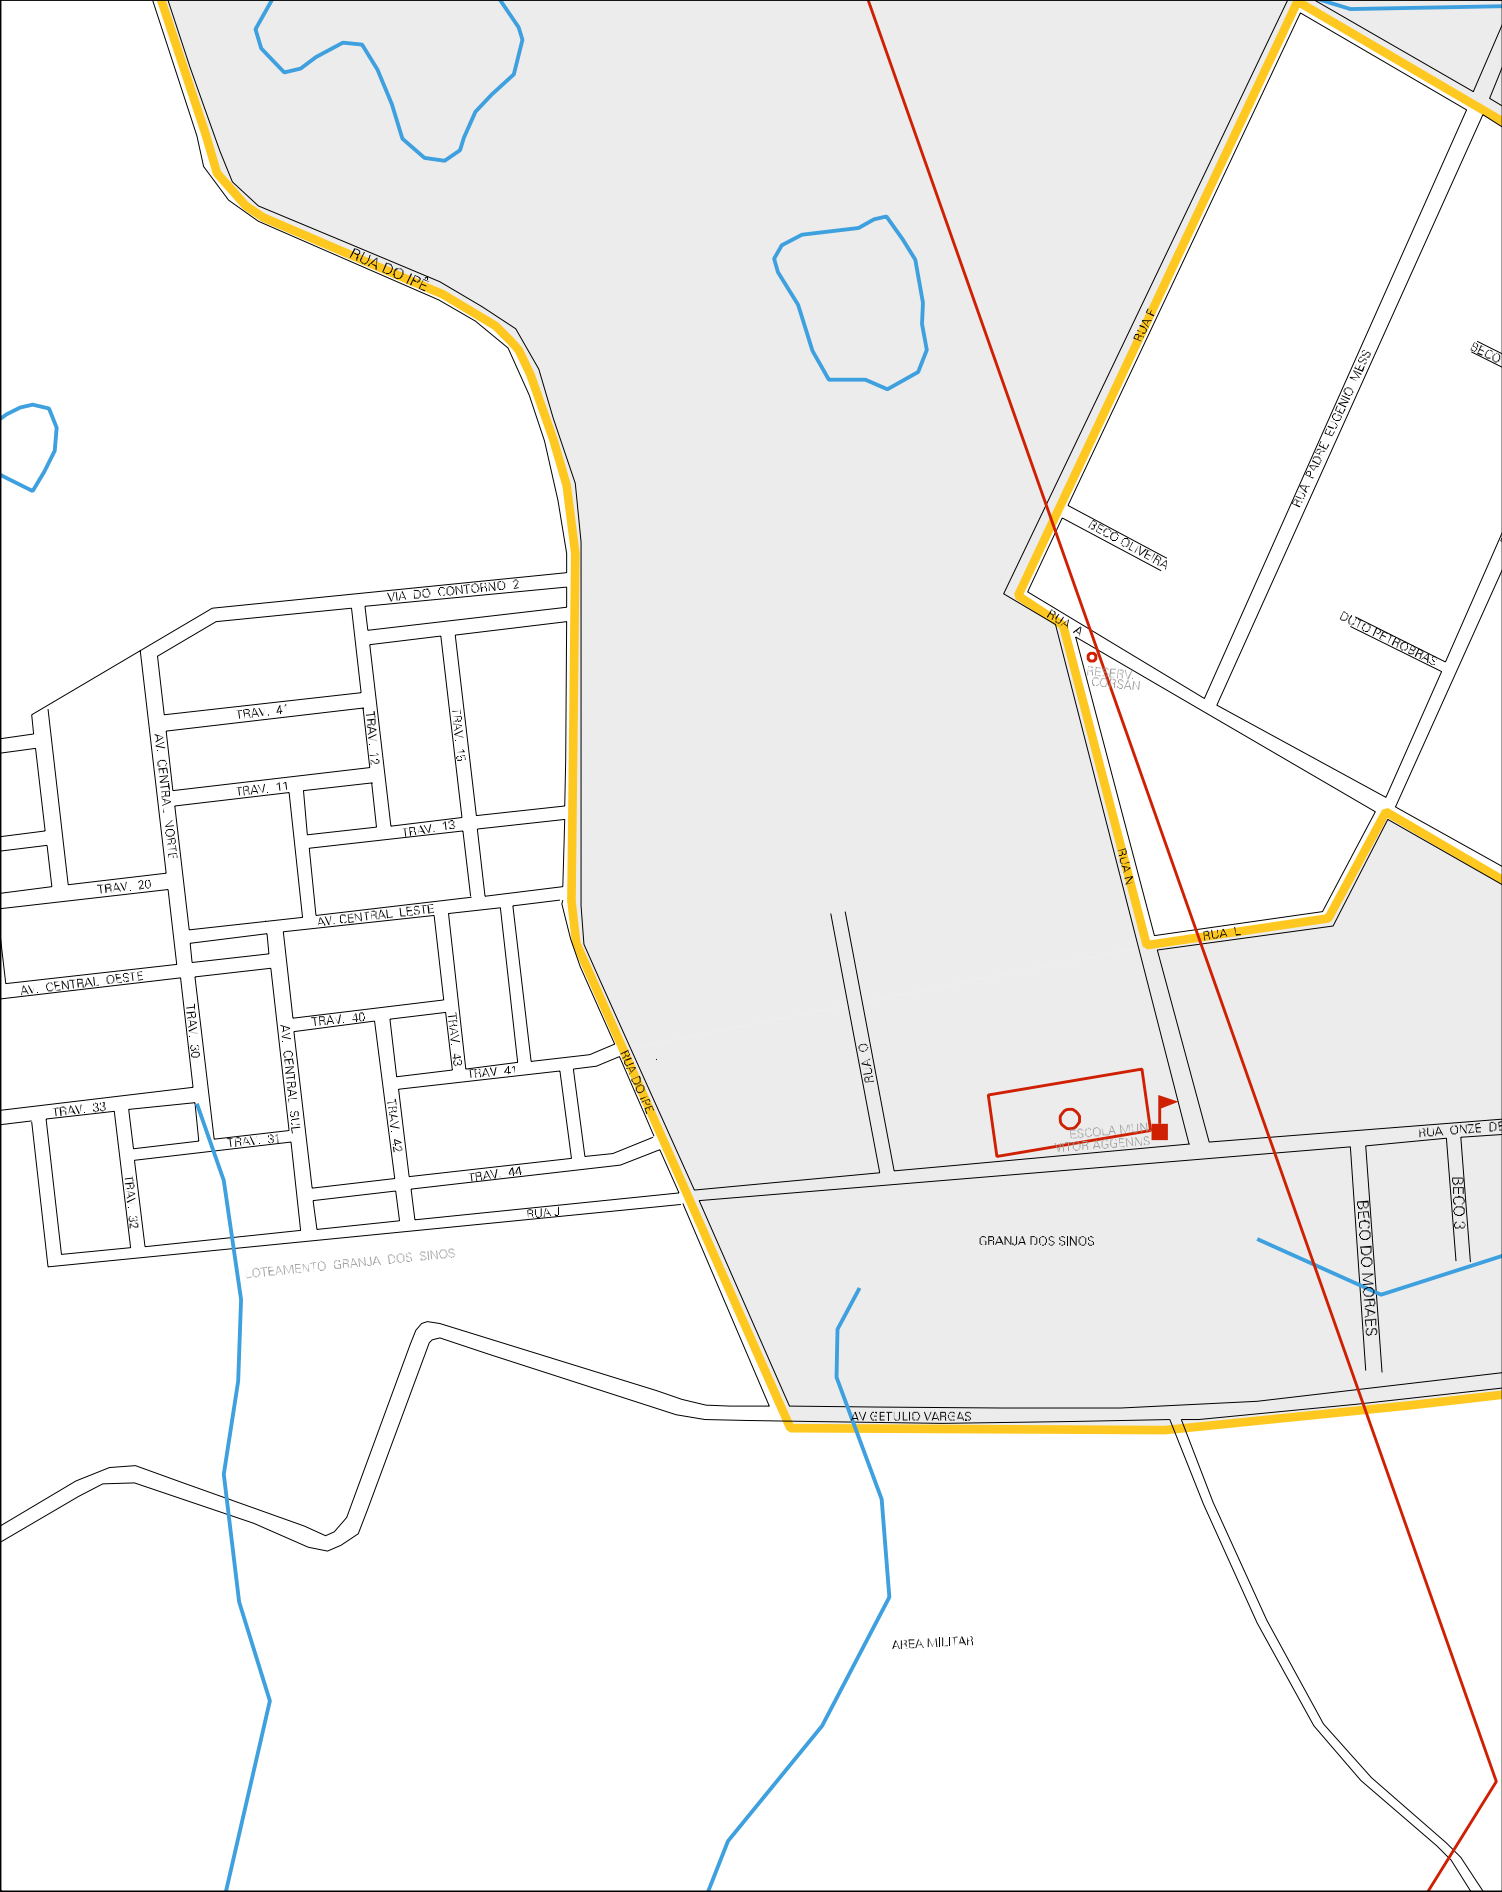

RUA SAO PAULO

BEÇO DO RENO

BEÇO DO NILO

BEÇO DO NILO

AV. DEOCLECIO RODRIGUES

RECO 3

AV. SANTA RITA

ESCOLA HELIO FRAGA

CASA DA AÇUJA

AT

AT

R. MAX BLOEDOV

MOTEL P. RENIER

BR - 396

MADEIREIRA FONTANA

ART. CIMENTO TABAI

TECELAGEM GAUCIA

BR - 396 TABAI - CANOAS

POSTO DE COMBUSTIVEIS

AV. DIOCLECIO RODRIGUES

AT

AT

ESTADO DO RIO GRANDE DO SUL  
MAPA DE SETOR URBANO - MSU  
ESCALA: 1 : 6501