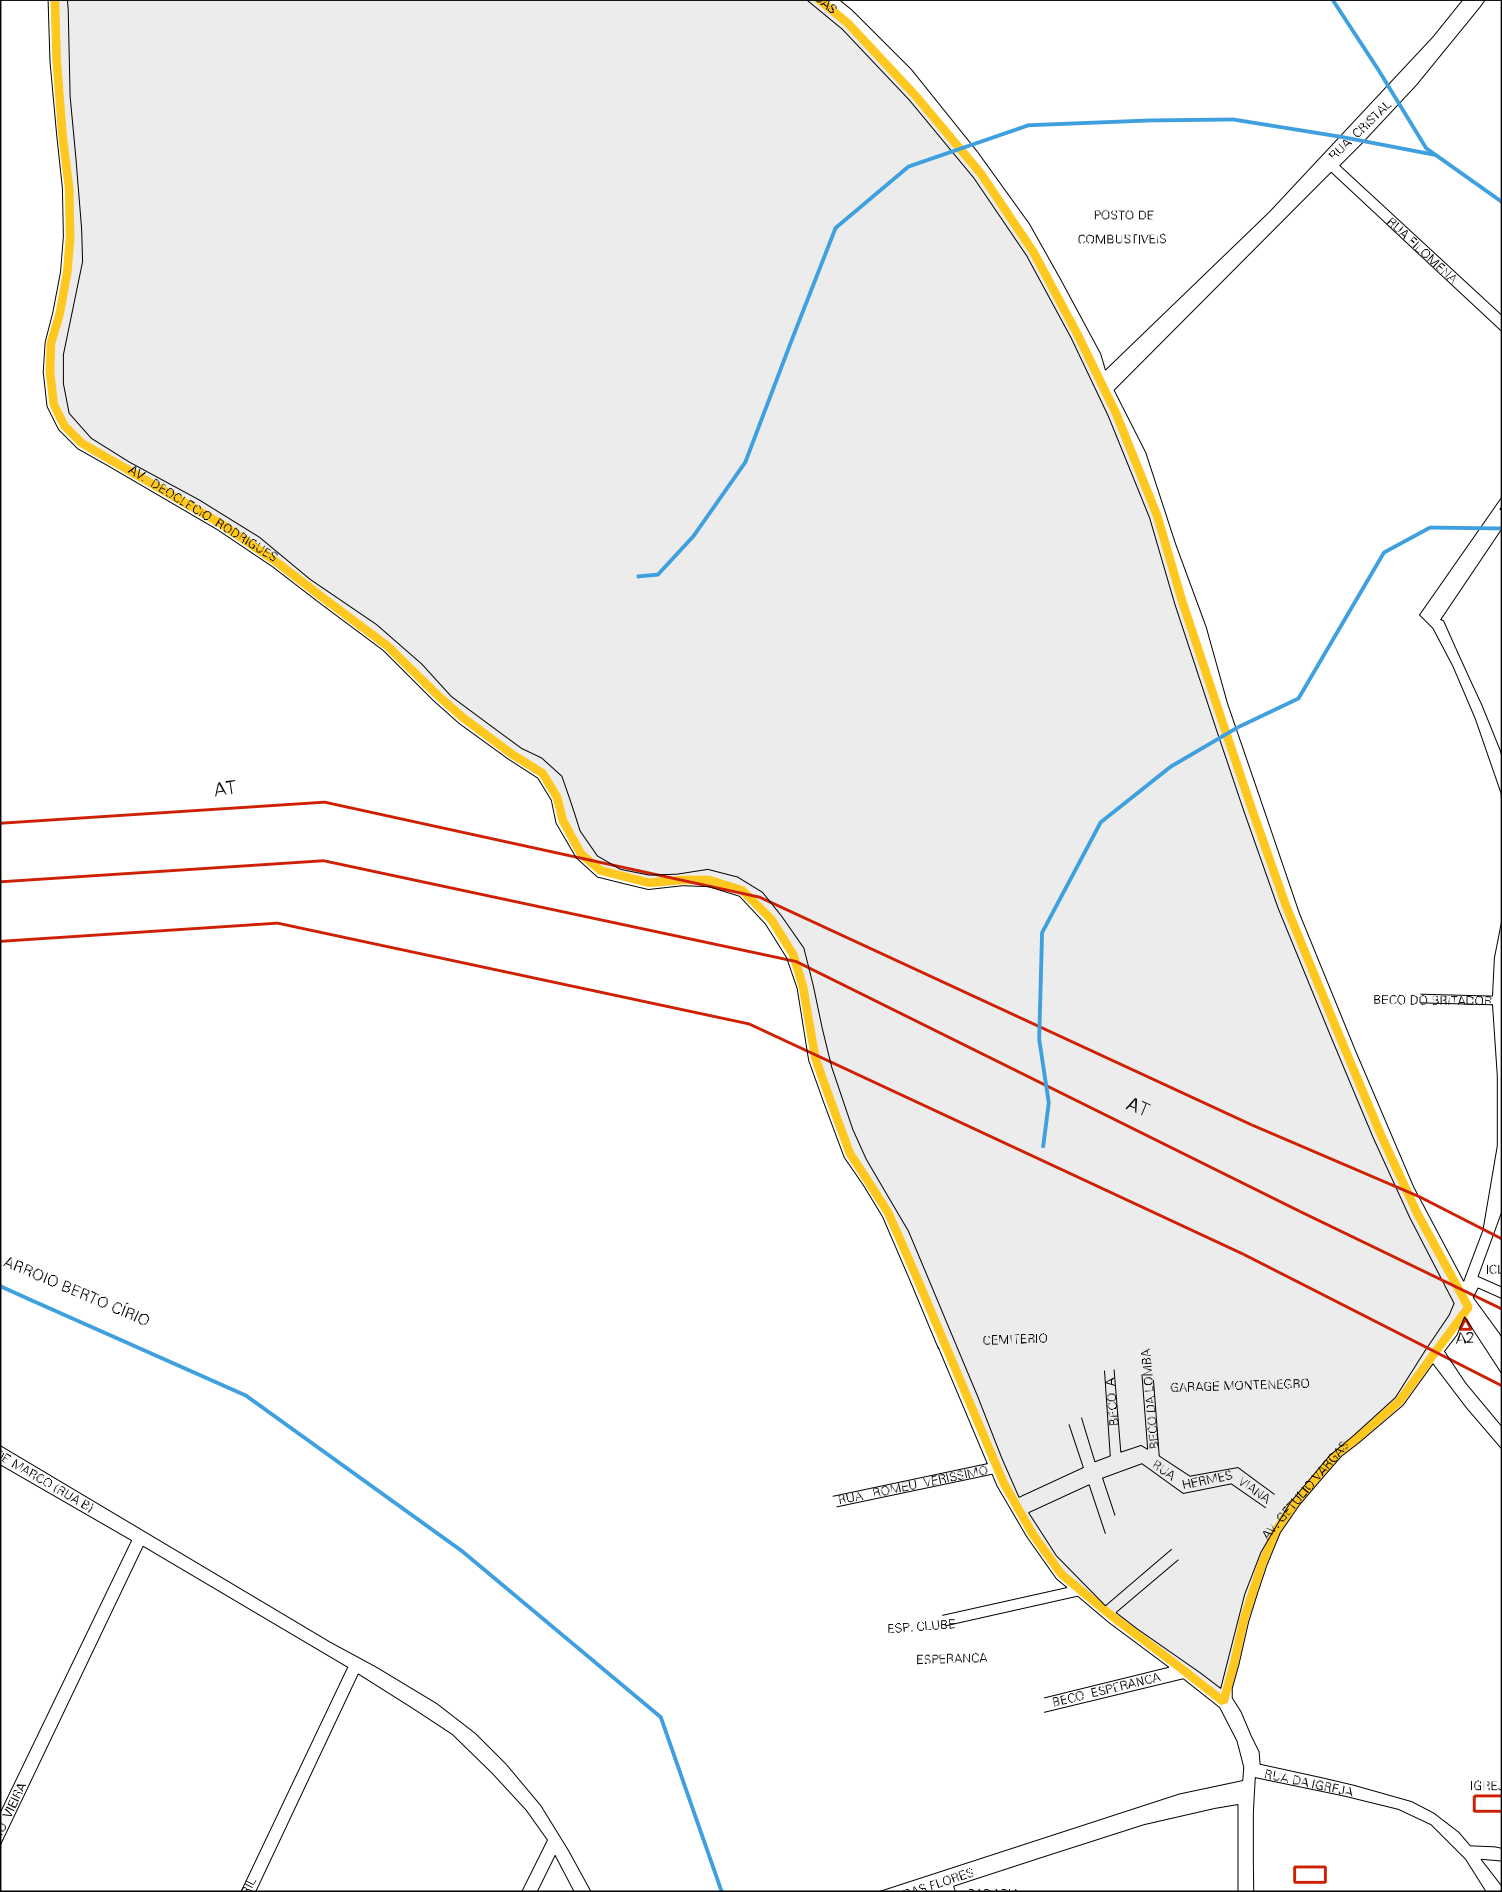

ESTADO DO RIO GRANDE DO SUL
MAPA DE SETOR URBANO - MSU
ESCALA: 1 : 6435