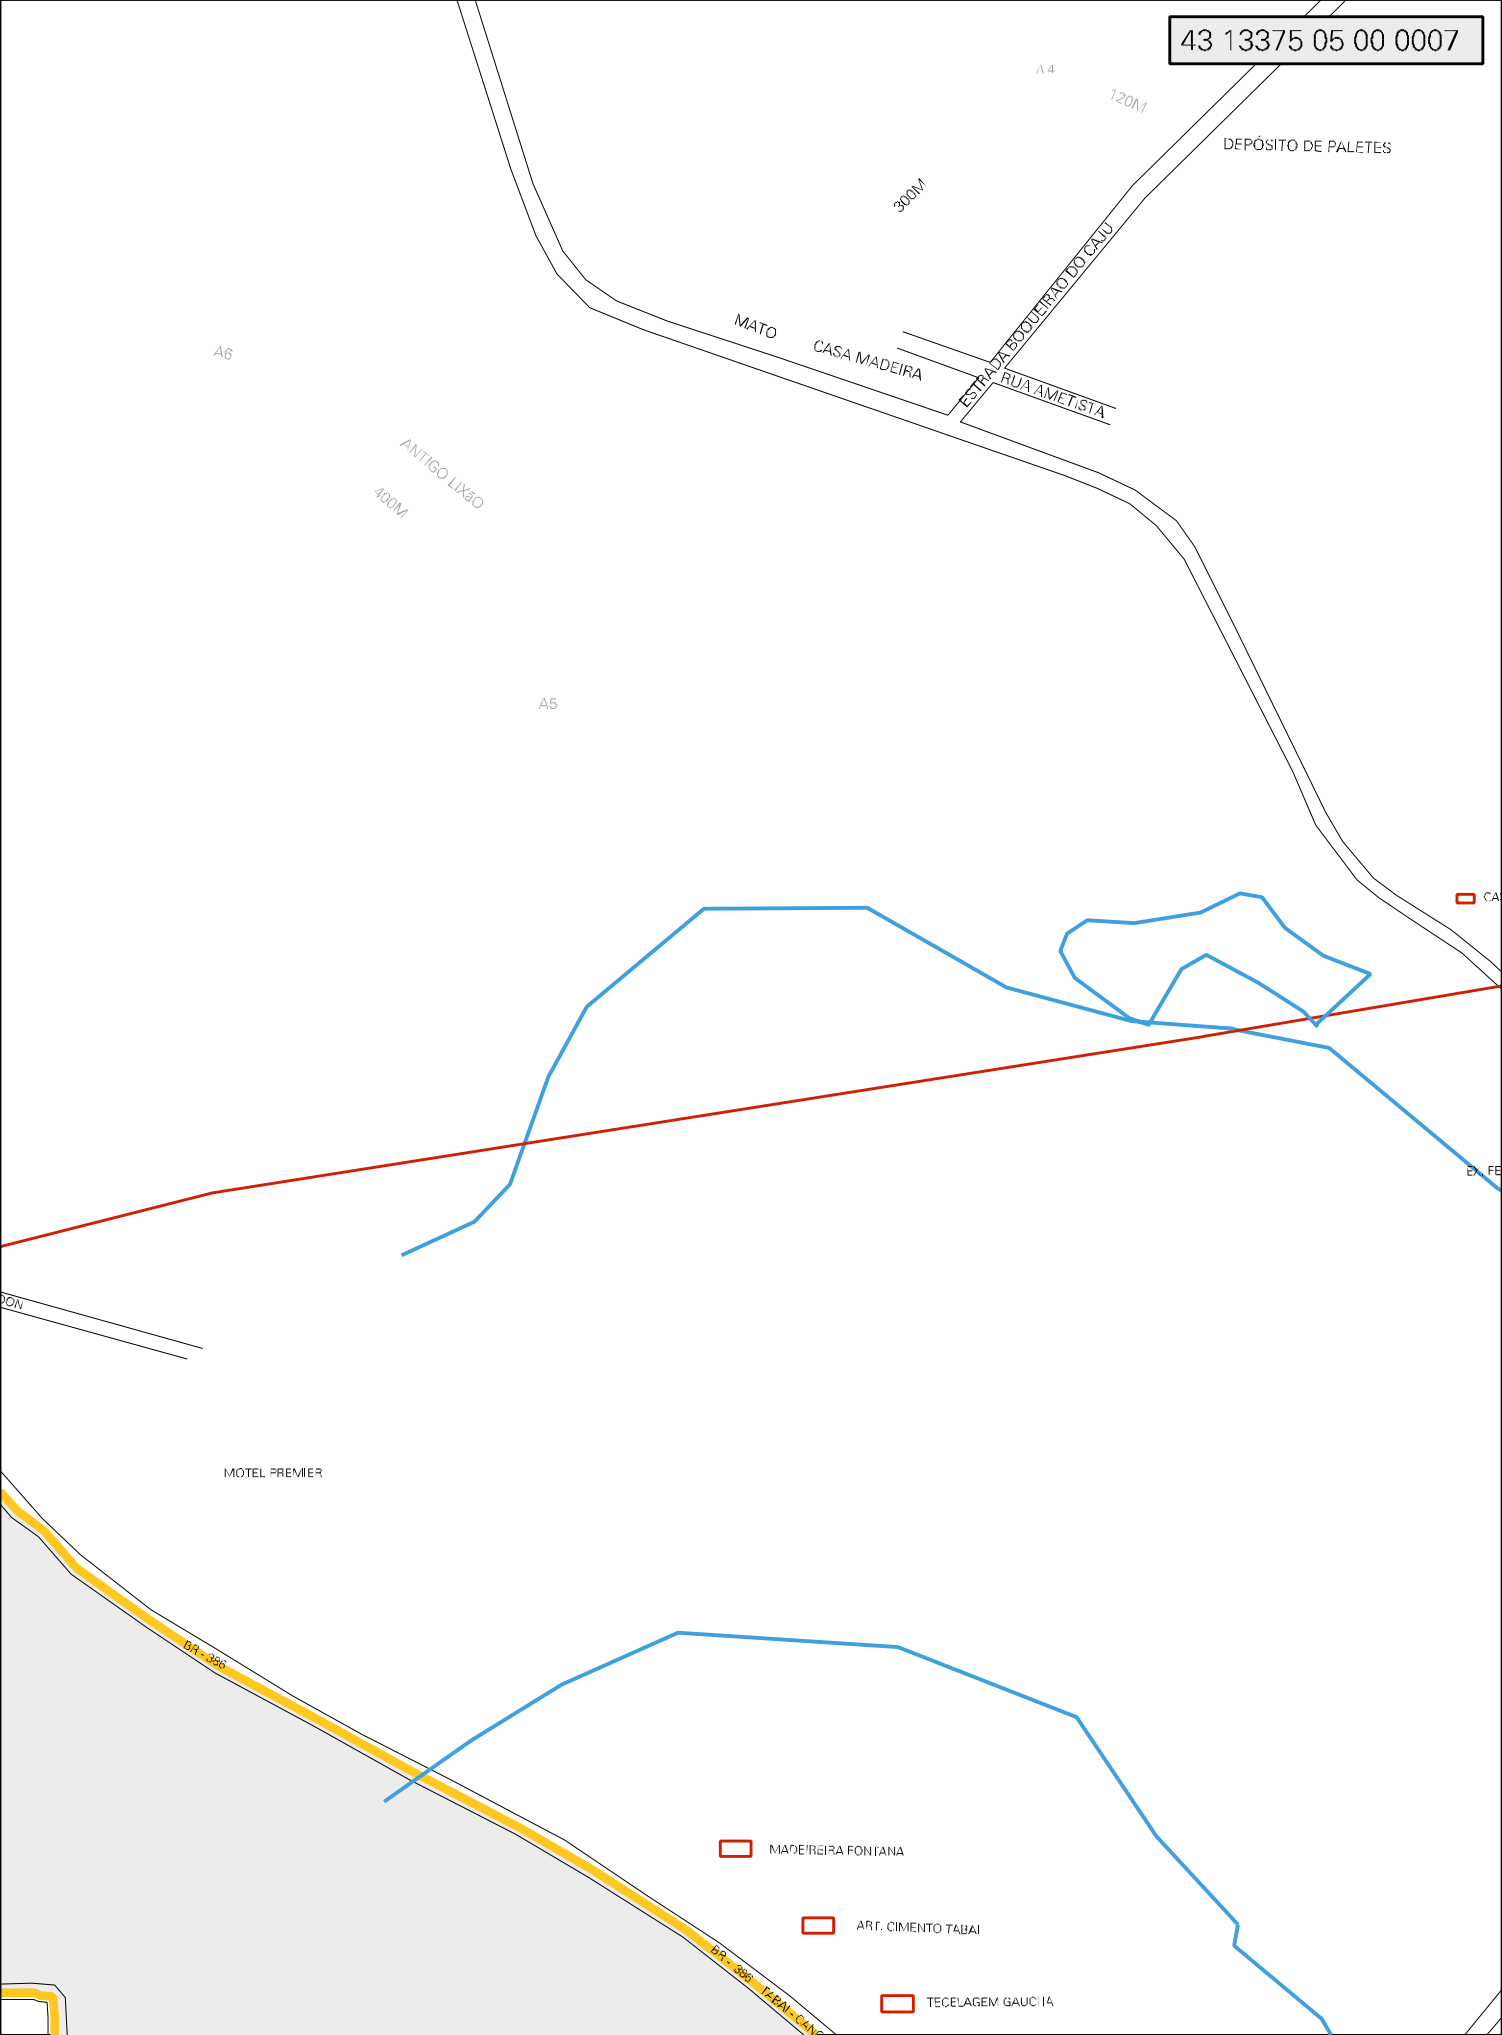

A6

ANTIGO LIXÃO
400M

A5

MOTO
CASA MADEIRA

ESTRADA BOQUEIRO DO CAJU
RUA AMETISTA

A4

120M

300M

DEPÓSITO DE PALETES

MOTEL PREMIER

MADEIRA FONTANA

ART. CIMENTO TABAI

TECELAGEM GAUCIA

BR-326

BR-326 TABAI - 1414