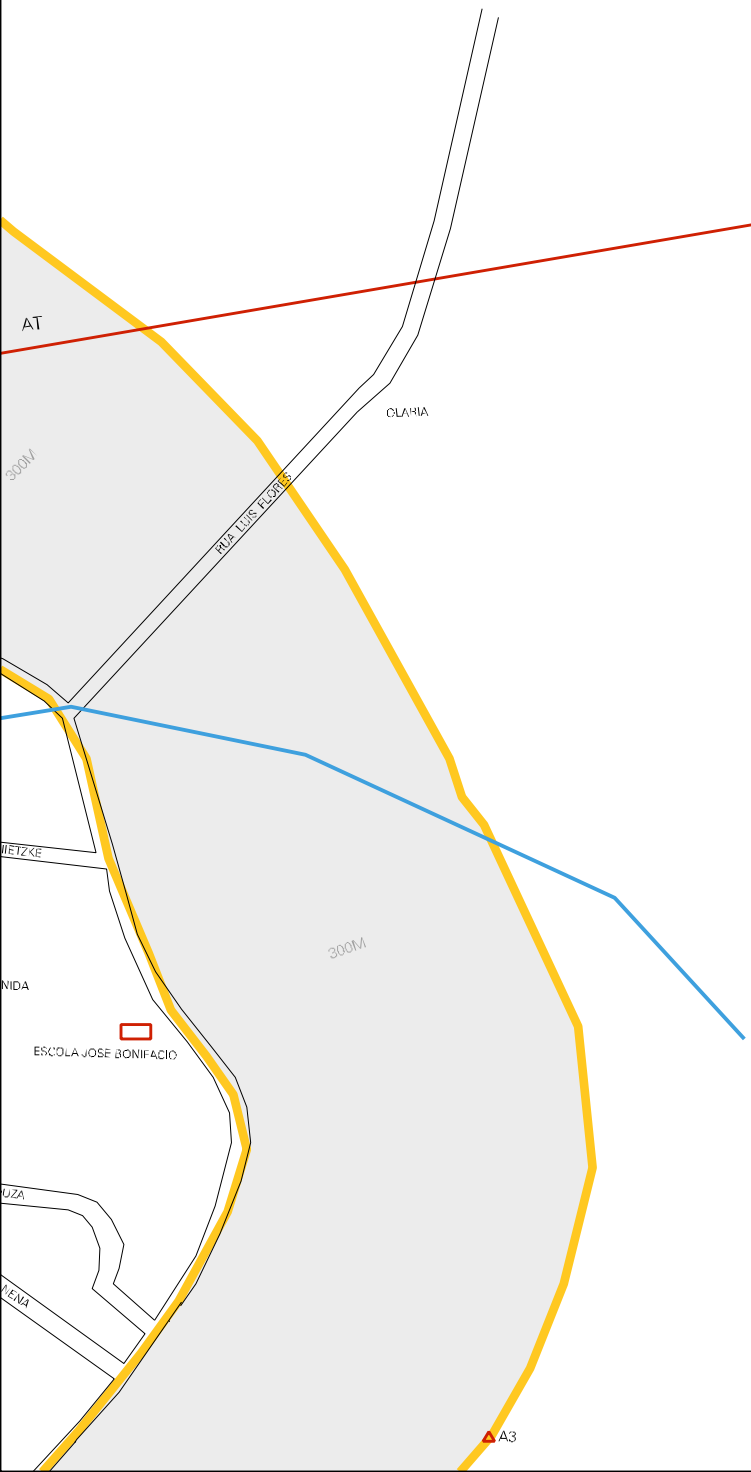

A 4

120M

300M

DEPÓSITO DE PALETES

MATO

CASA MADEIRA

ESTRADA BOULEVARD DO CAJUI

RUA AMETISTA

ANTIGO LIXÃO
400M

A5

CASA BRANCA

RECANTO DO SOSSEGO

EX. FERRARI
BICICLETAS

RUA EDUINO BR...

L. PREMIER

CLUBE AVS

MADEIREIRA FONTANA

ART. CIMENTO TABAI

TECELAGEM GAUCHA

BR - 396
TABAI CANOAS

RUA VALDO DE SO...

RUA DONA...

ESTADO DO RIO GRANDE DO SUL
MAPA DE SETOR URBANO - MSU
ESCALA: 1 : 6712