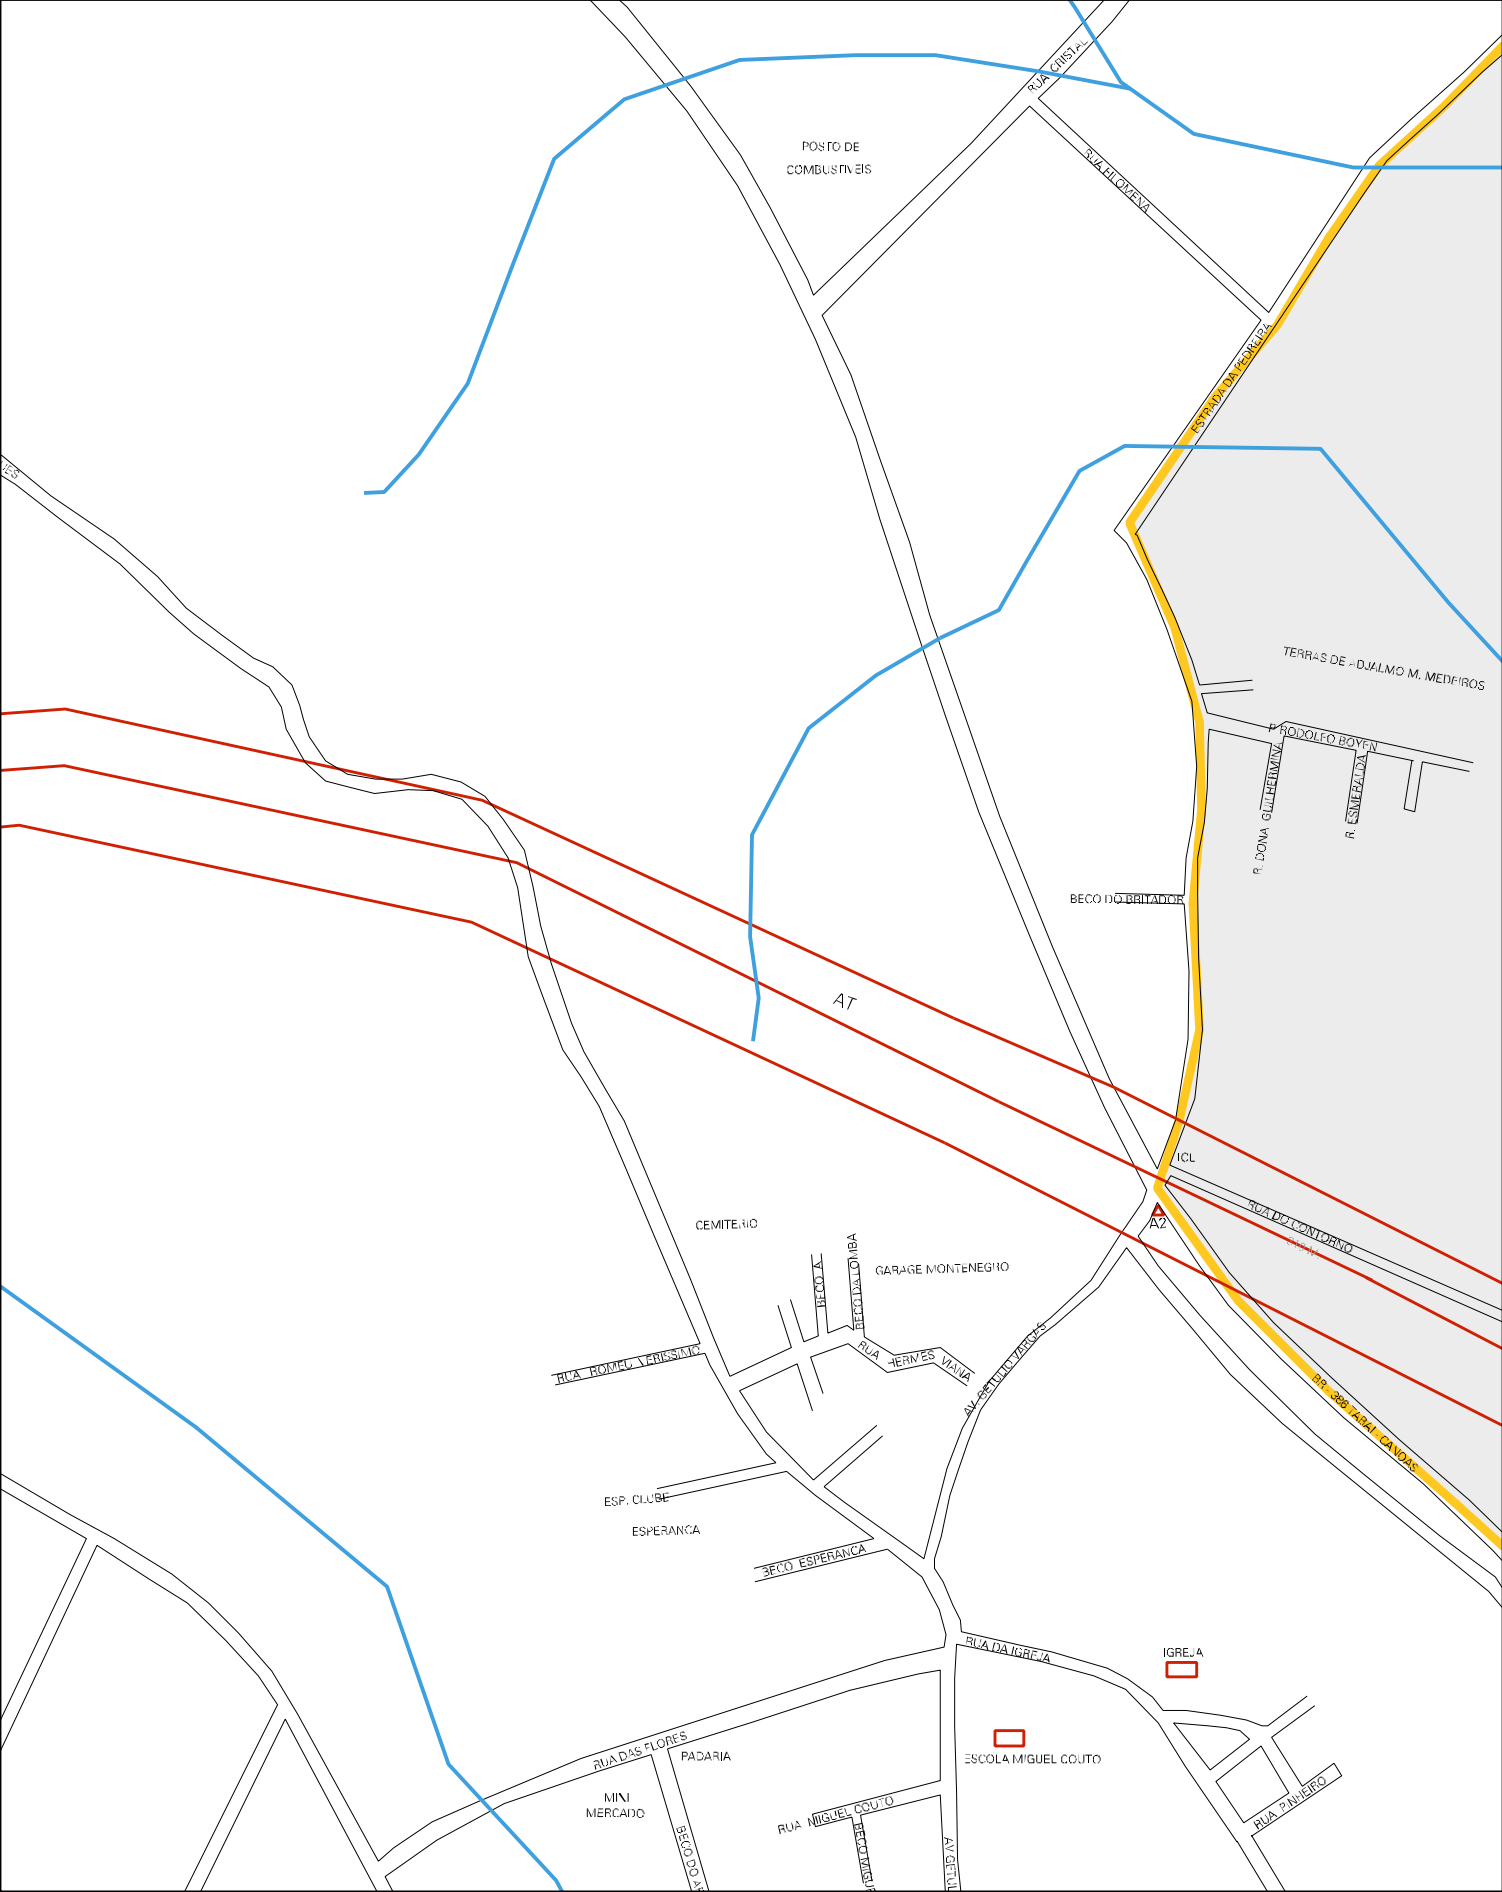

A 4

120M

300M

DEPÓSITO DE PALETES

MATO

CASA MADEIRA

ESTRADA BOULEVARD DO CAJUI

RUA AMETISTA

MADEIREIRA FONTANA

ART. CIMENTO TABAI

TECELAGEM GAUCHA

BR - 396
TABAI CANOAS

RUA VALDO DE SO...

RUA DONA...

ESTADO DO RIO GRANDE DO SUL
MAPA DE SETOR URBANO - MSU
ESCALA: 1 : 6712