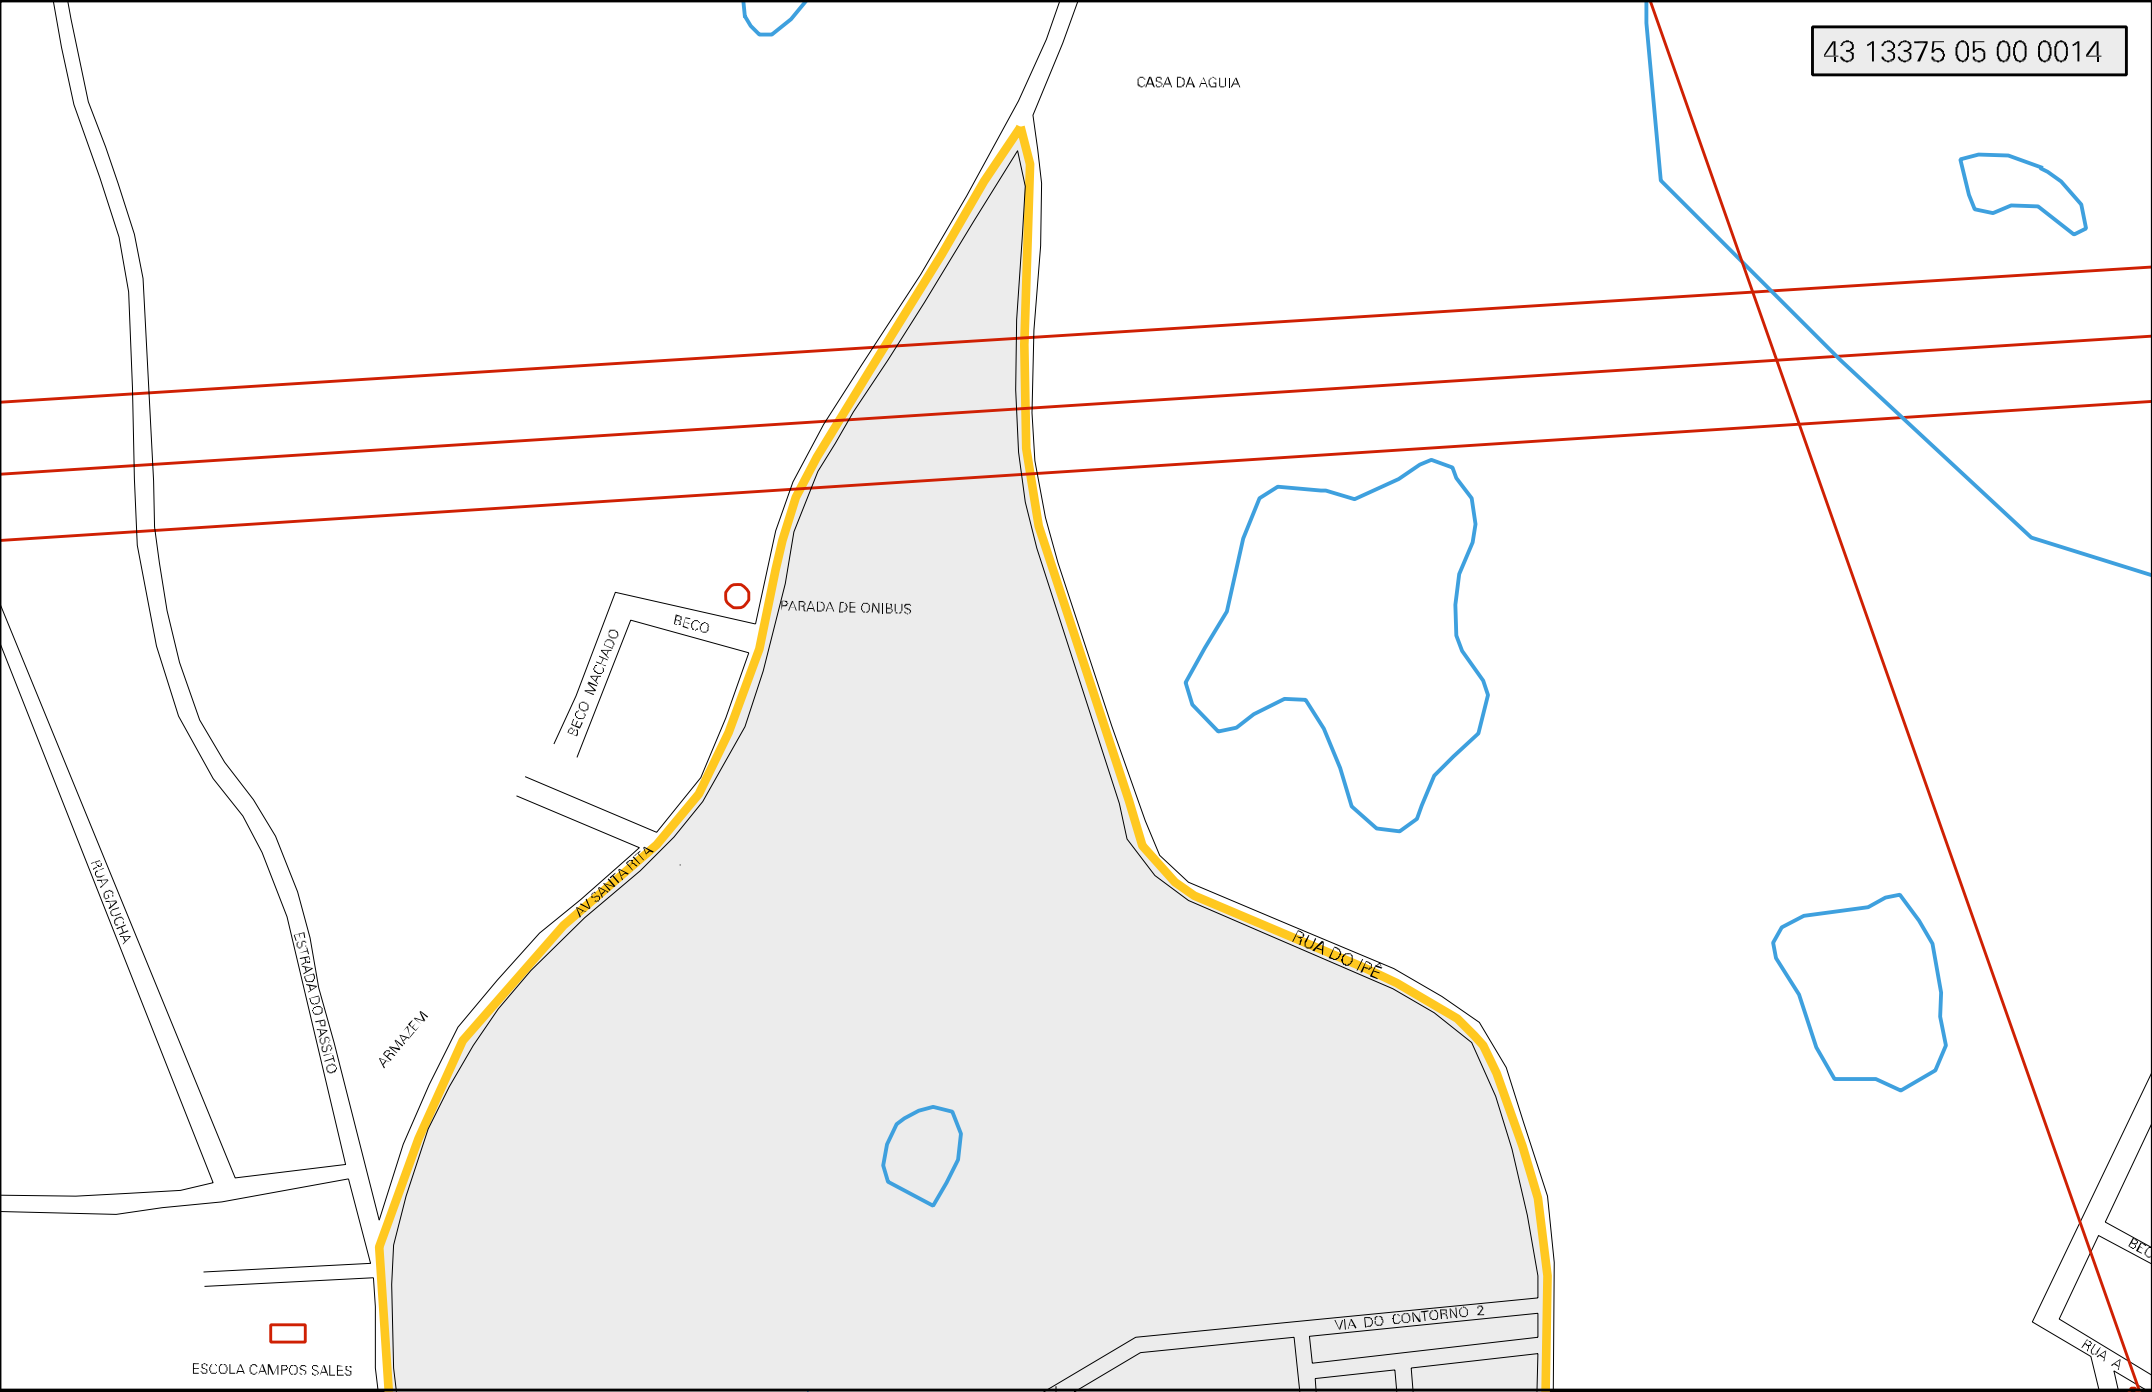

CASA DA AGUIA

PARADA DE ONIBUS

BEÇO MACHADO  
BEÇO

AV. SANT'ANNA

RUA DO IPE

ANALTM

ESTRADA DO PASTO

RUA GALCHA

VIA DO CONTORNO 2

ESCOLA CAMPOS SALES

MUNICÍPIO: 13375 - NOVA SANTA RITA  
 DISTRITO: 05 - NOVA SANTA RITA  
 SUBDISTRITO: 00  
 SETOR: 0014 SITUAÇÃO: 10

ESTADO DO RIO GRANDE DO SUL  
 MAPA DE SETOR URBANO - MSU  
 ESCALA: 1 : 5744