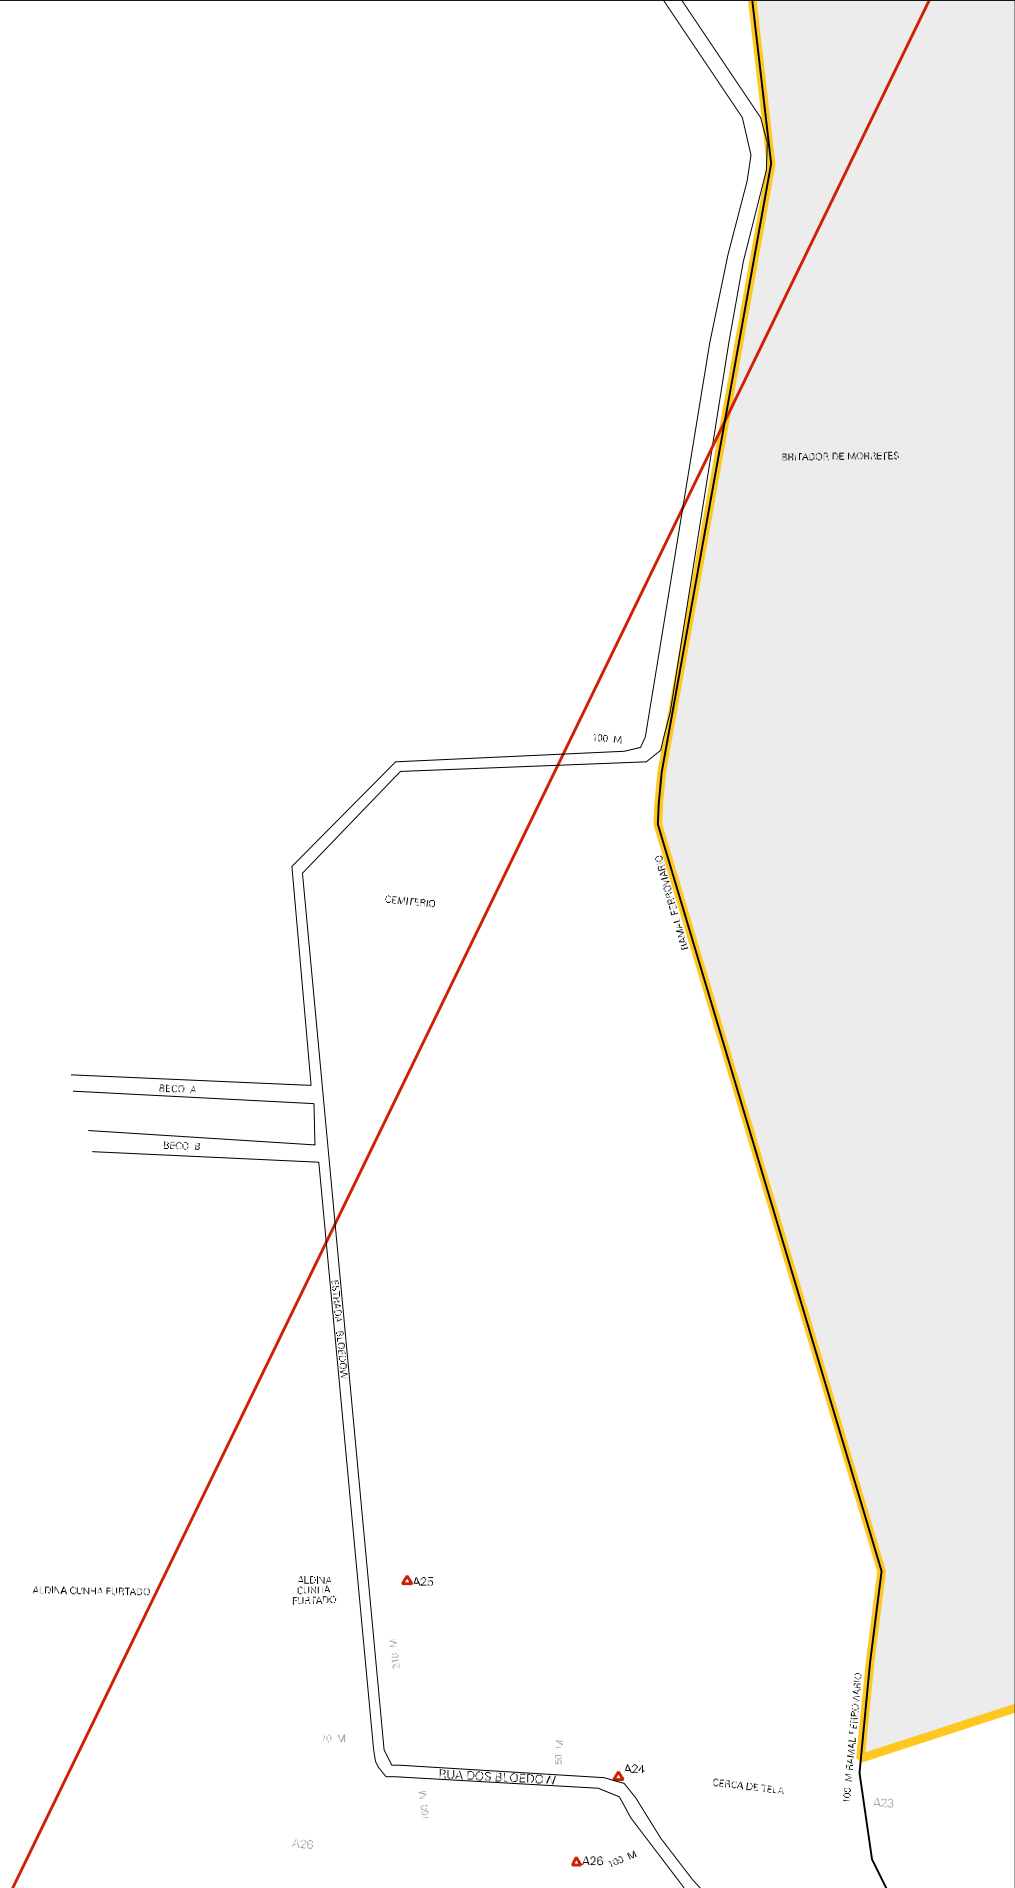

SETOR 29 RURAL

CENSO AGROPECUARIO 2006
CONTAGEM DA POPULAÇÃO 2007

MUNICIPIO: 13375 - NOVA SANTA RITA
DISTRITO: 05 - NOVA SANTA RITA
SUBDISTRITO: 00
SETOR: 0023 SITUACAO: 10