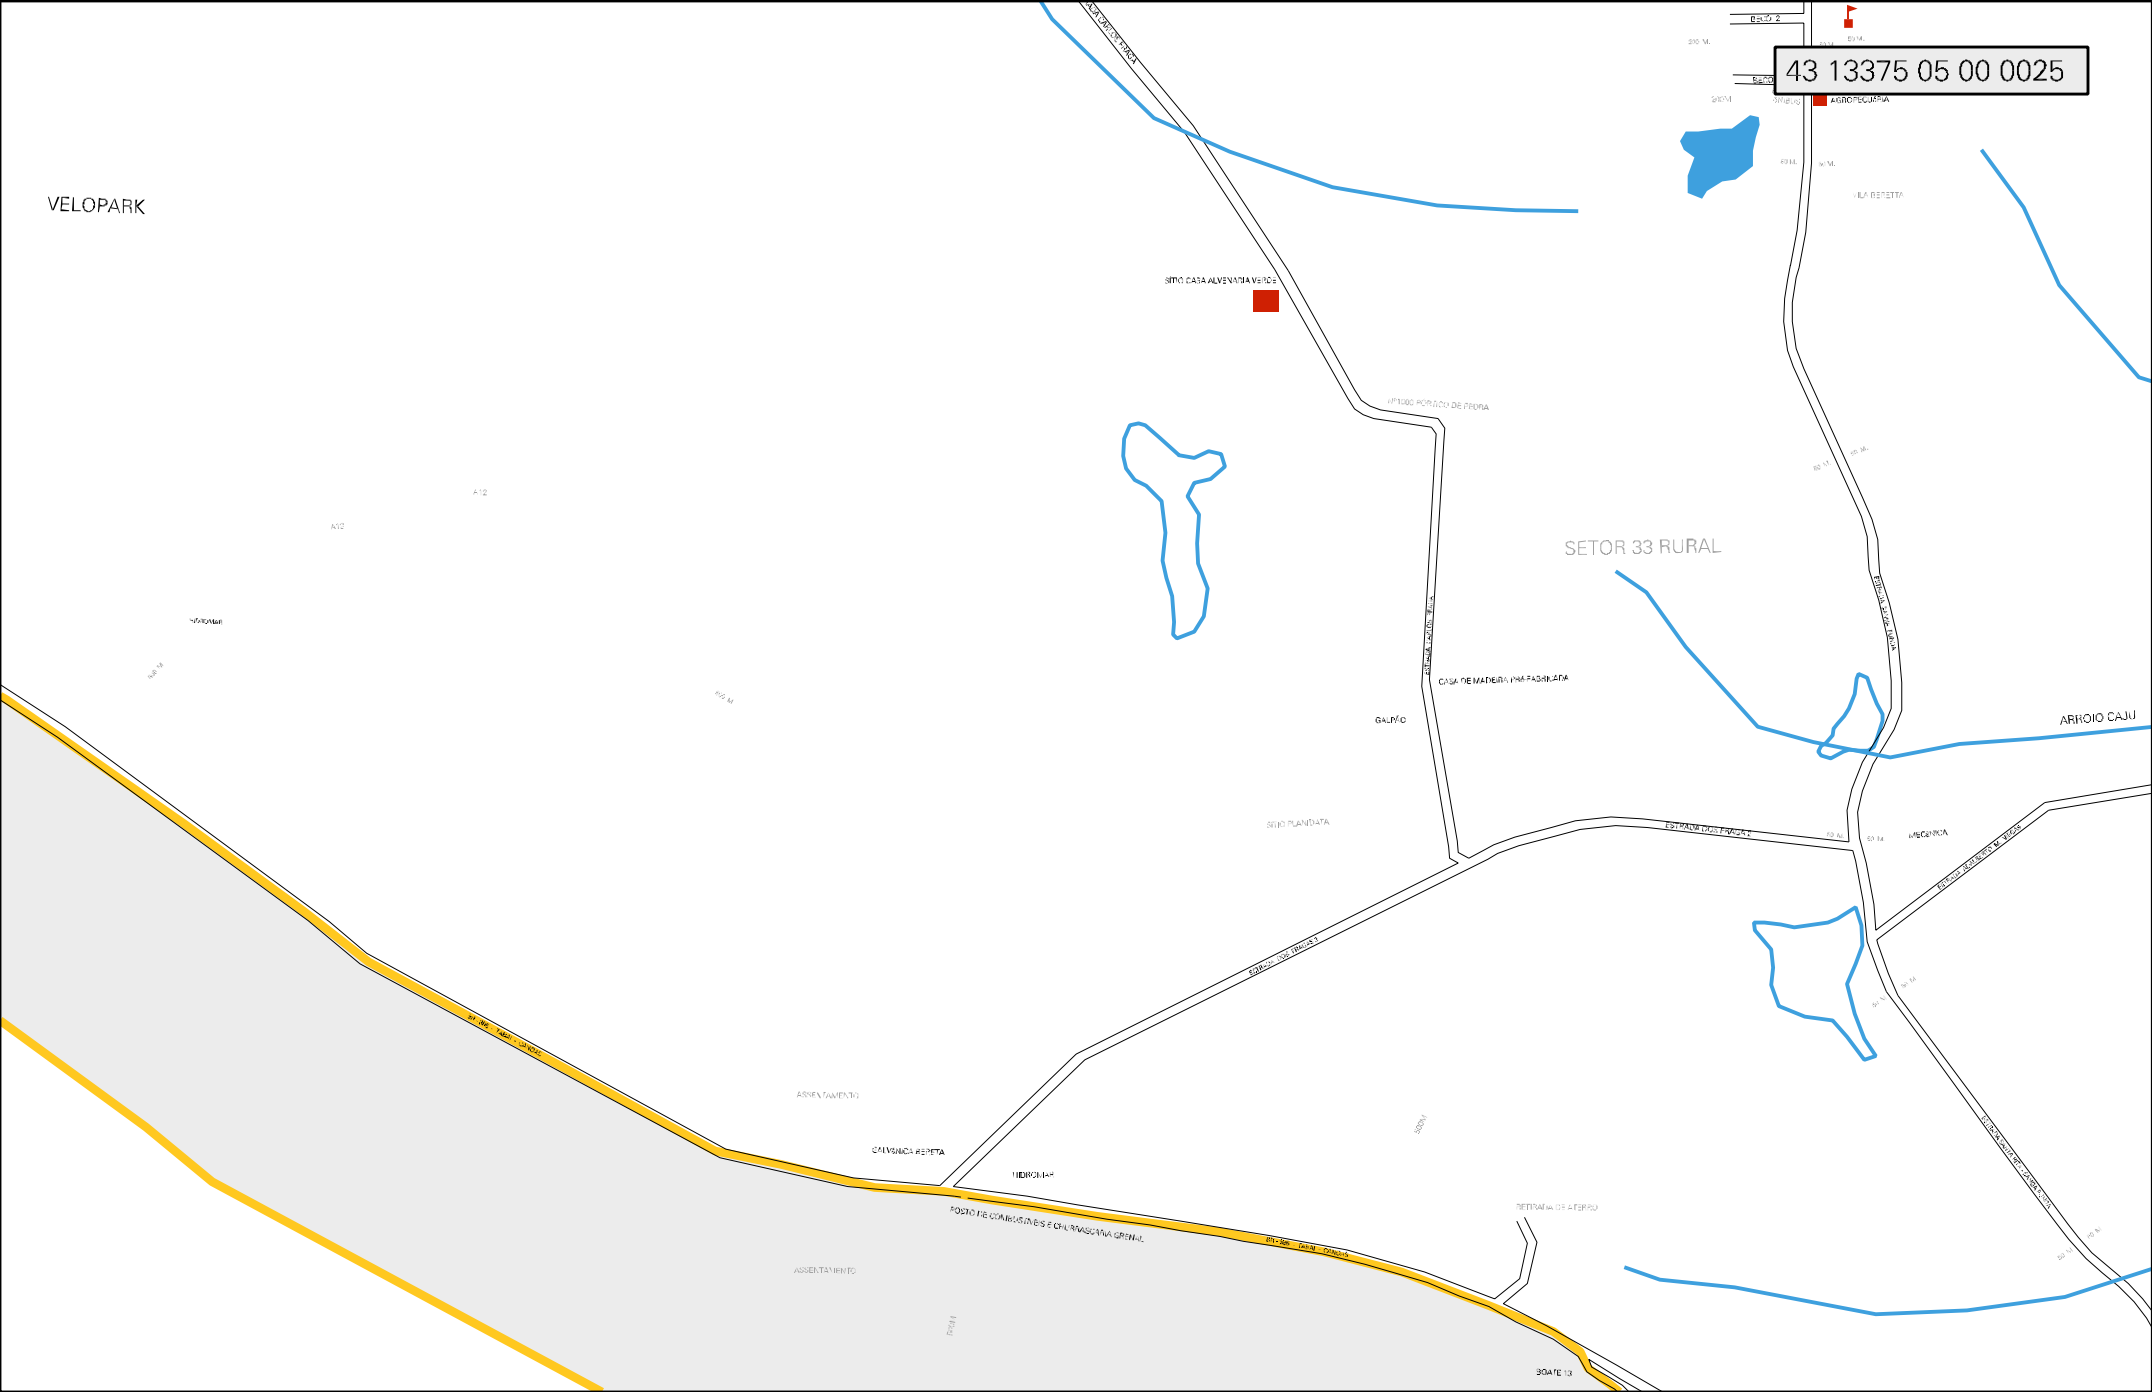

43 13375 05 00 0025

VELOPARK

SITIO CASA ALVENATA V. RICO

SETOR 33 RURAL

CASA MEMORIAL INFANTIL

ARROIO CAJU

SITIO PLANICATA

IBIGUERA

ARRELAAMENTO

QUILÔMETRO

IBIGUERA

POSTO DE COMBUSTÍVEL E QUILÔMETRO

ARRELAAMENTO

ESTRADA DE ATERRO

30A TE 13