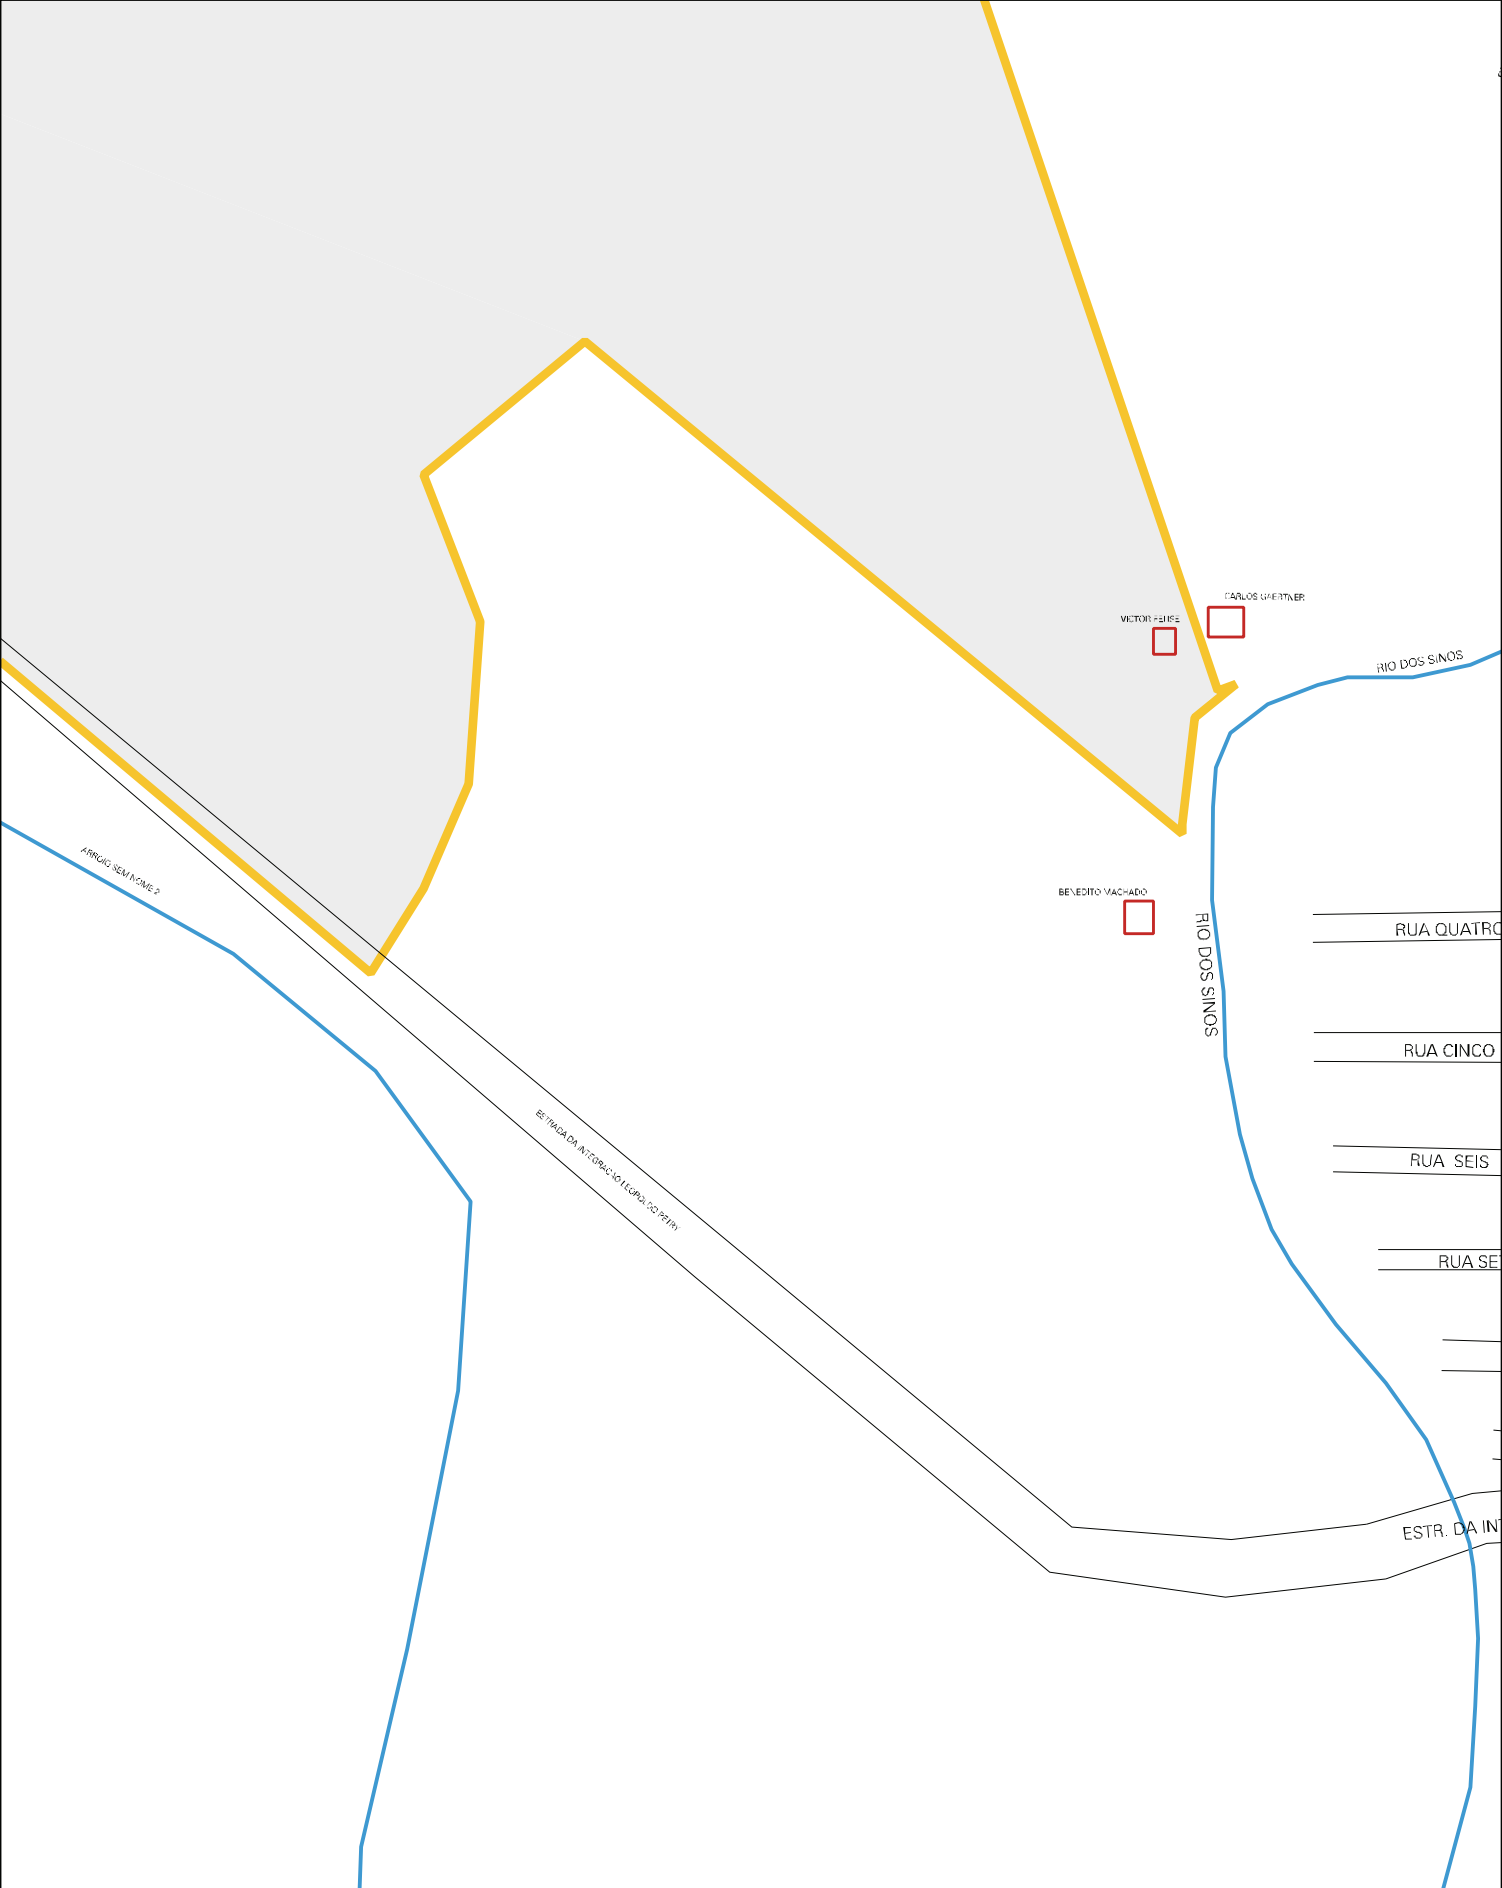

CENSO AGROPECUARIO 2006
CONTAGEM DA POPULAÇÃO 2007

MUNICIPIO: 13409 - NOVO HAMBURGO
DISTRITO: 05 - NOVO HAMBURGO
SUBDISTRITO: 00
SETOR: 0288 SITUACAO: 20
BAIRRO: 018 - CANUDOS

ESTADO DO RIO GRANDE DO SUL
MAPA DE SETOR URBANO - MSU
ESCALA: 1 : 5782