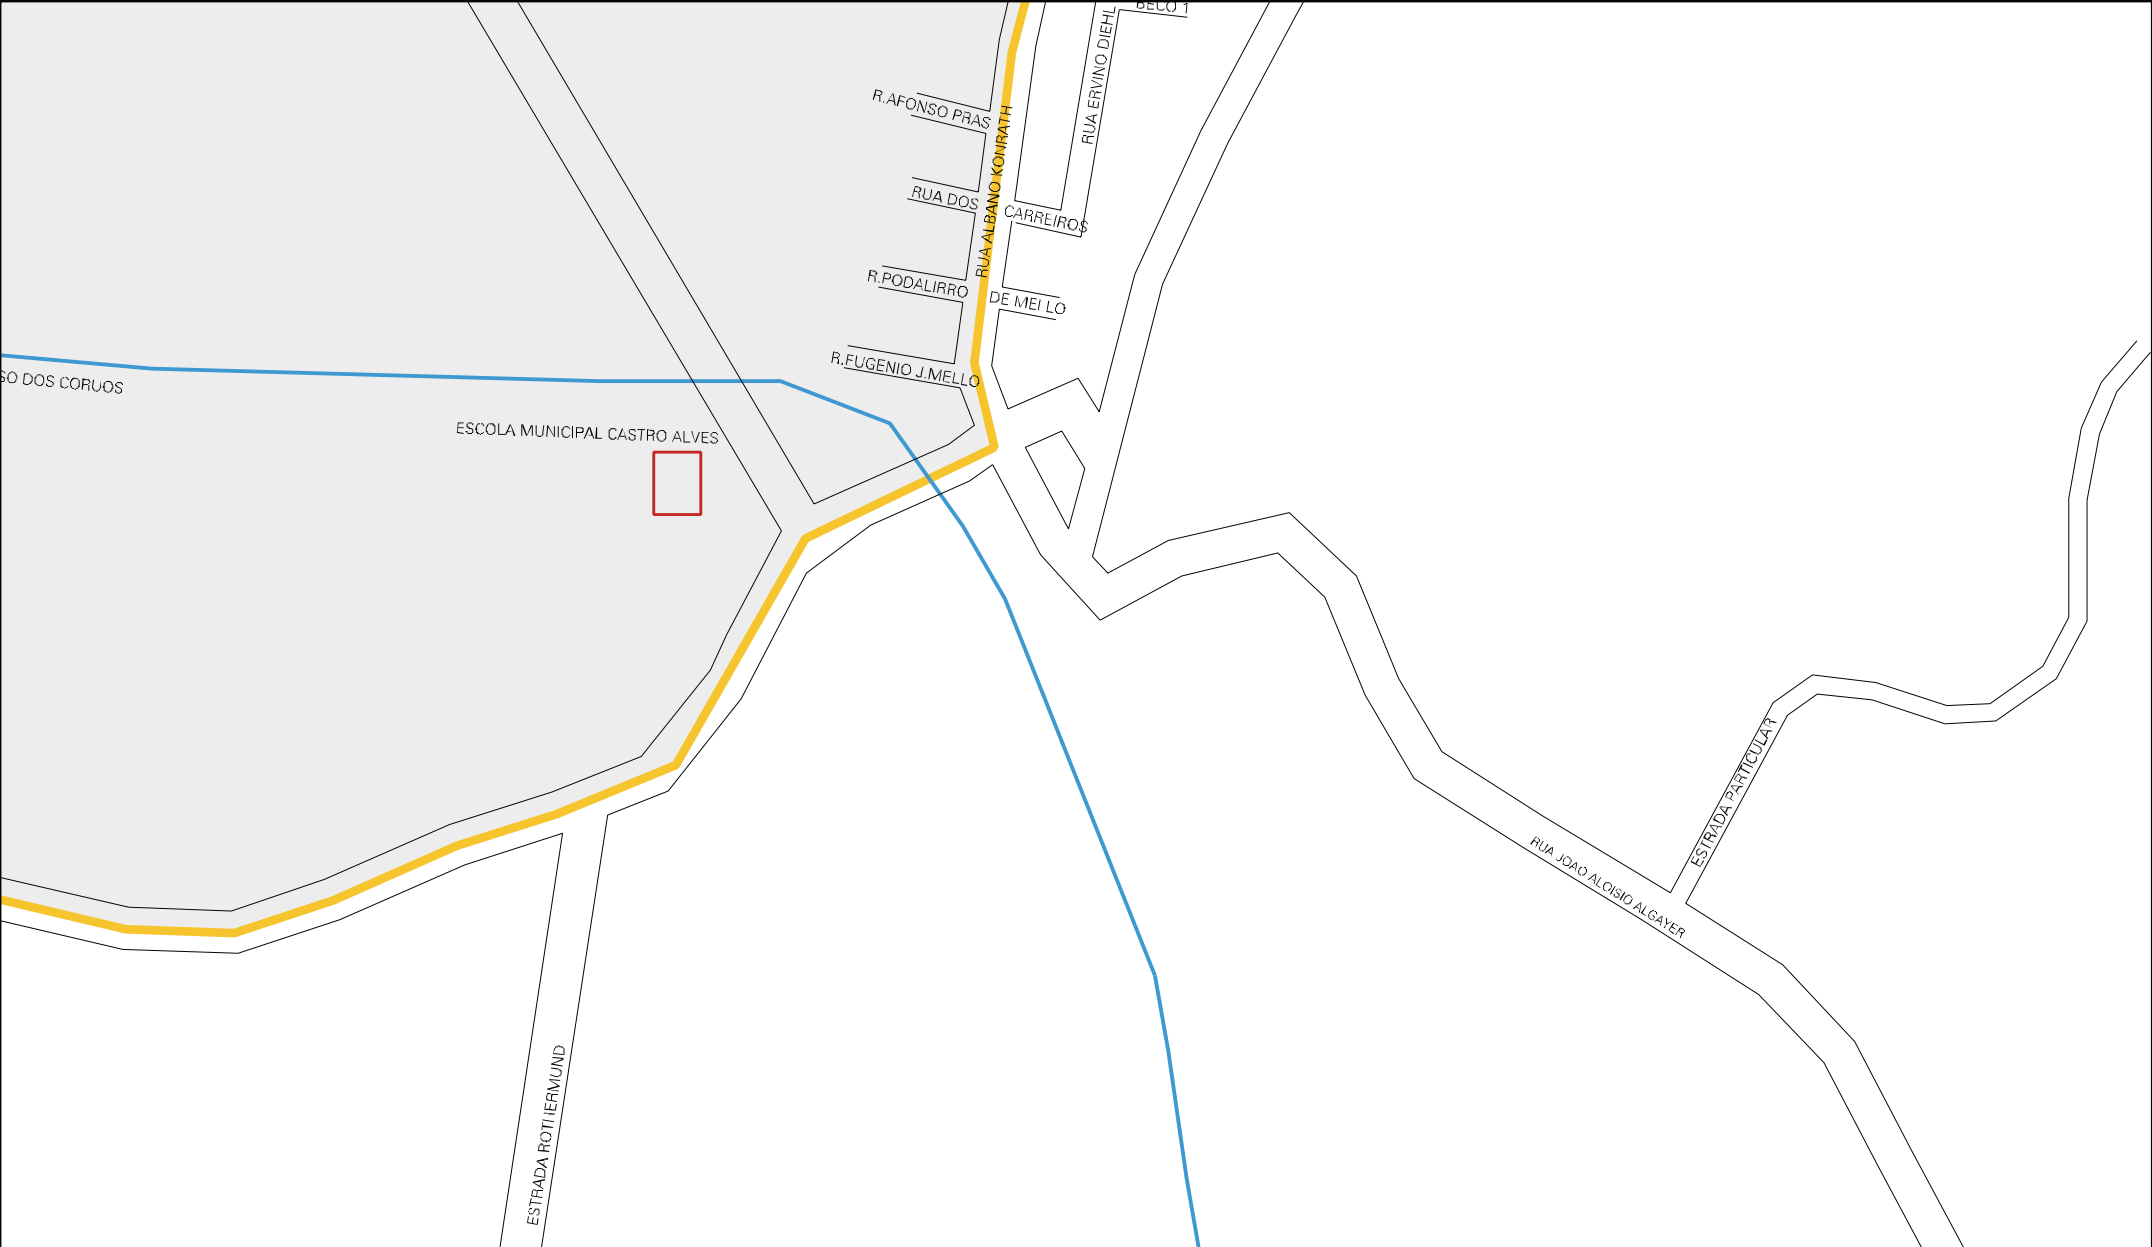

RUA OITO

RUA NOVE

ESTR. DA INTEGRACAO LEOPOLDO PETHY

OLARIA DIHEL

ESTRADA WALAHEI

ESTRADA DOS DIHEL

ESTRADA DOS DIHEL

ESTRADA DA INTEGRACAO LEOPOLDO PETRY

RUA ALBANO KONRATH

RUA 10

RUA 12

RUA 11

R. EMILIO FERNANDO MARTINS

ESTRADA WALAHEI II

MUNICIPIO: 13409 - NOVO HAMBURGO  
DISTRITO: 05 - NOVO HAMBURGO  
SUBDISTRITO: 00  
SETOR: 0435 SITUACAO: 20  
BAIRRO: 027 - LOMBA GRANDE

ESTADO DO RIO GRANDE DO SUL  
MAPA DE SETOR URBANO - MSU  
ESCALA: 1 : 7668