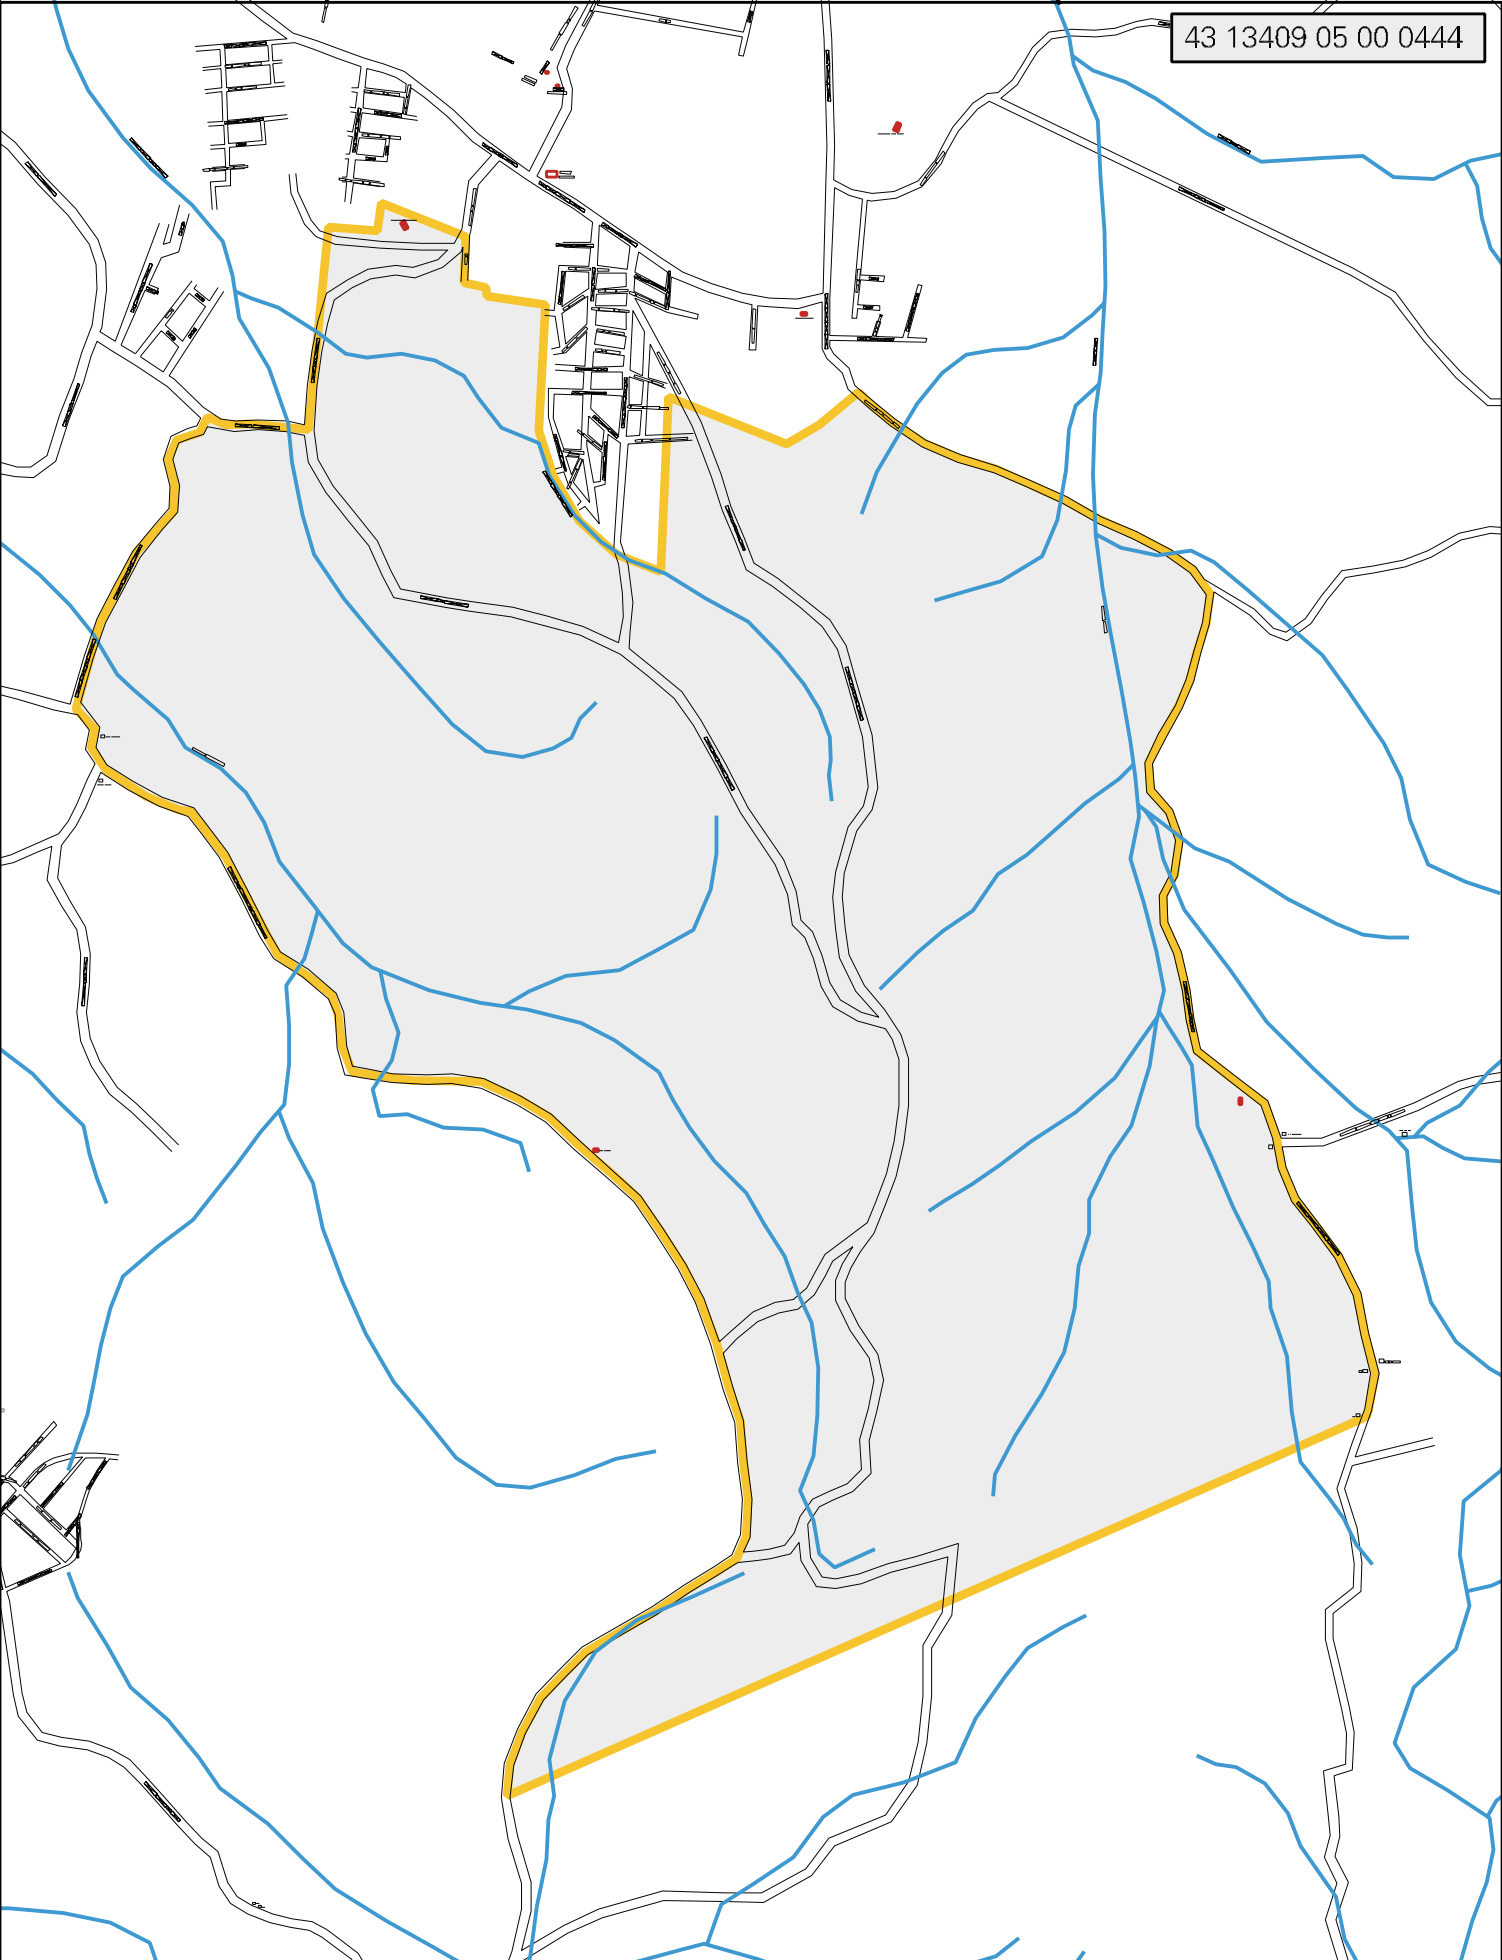

43 13409 05 00 0444

MUNICÍPIO: 13409 - NOVO HAMBURGO  
DISTRITO: 05 - NOVO HAMBURGO  
SUBDISTRITO: 00  
SETOR: 0444 SITUAÇÃO: 80

ESTADO DO RIO GRANDE DO SUL  
MAPA DE SETOR URBANO - MSU  
ESCALA: 1 : 31736