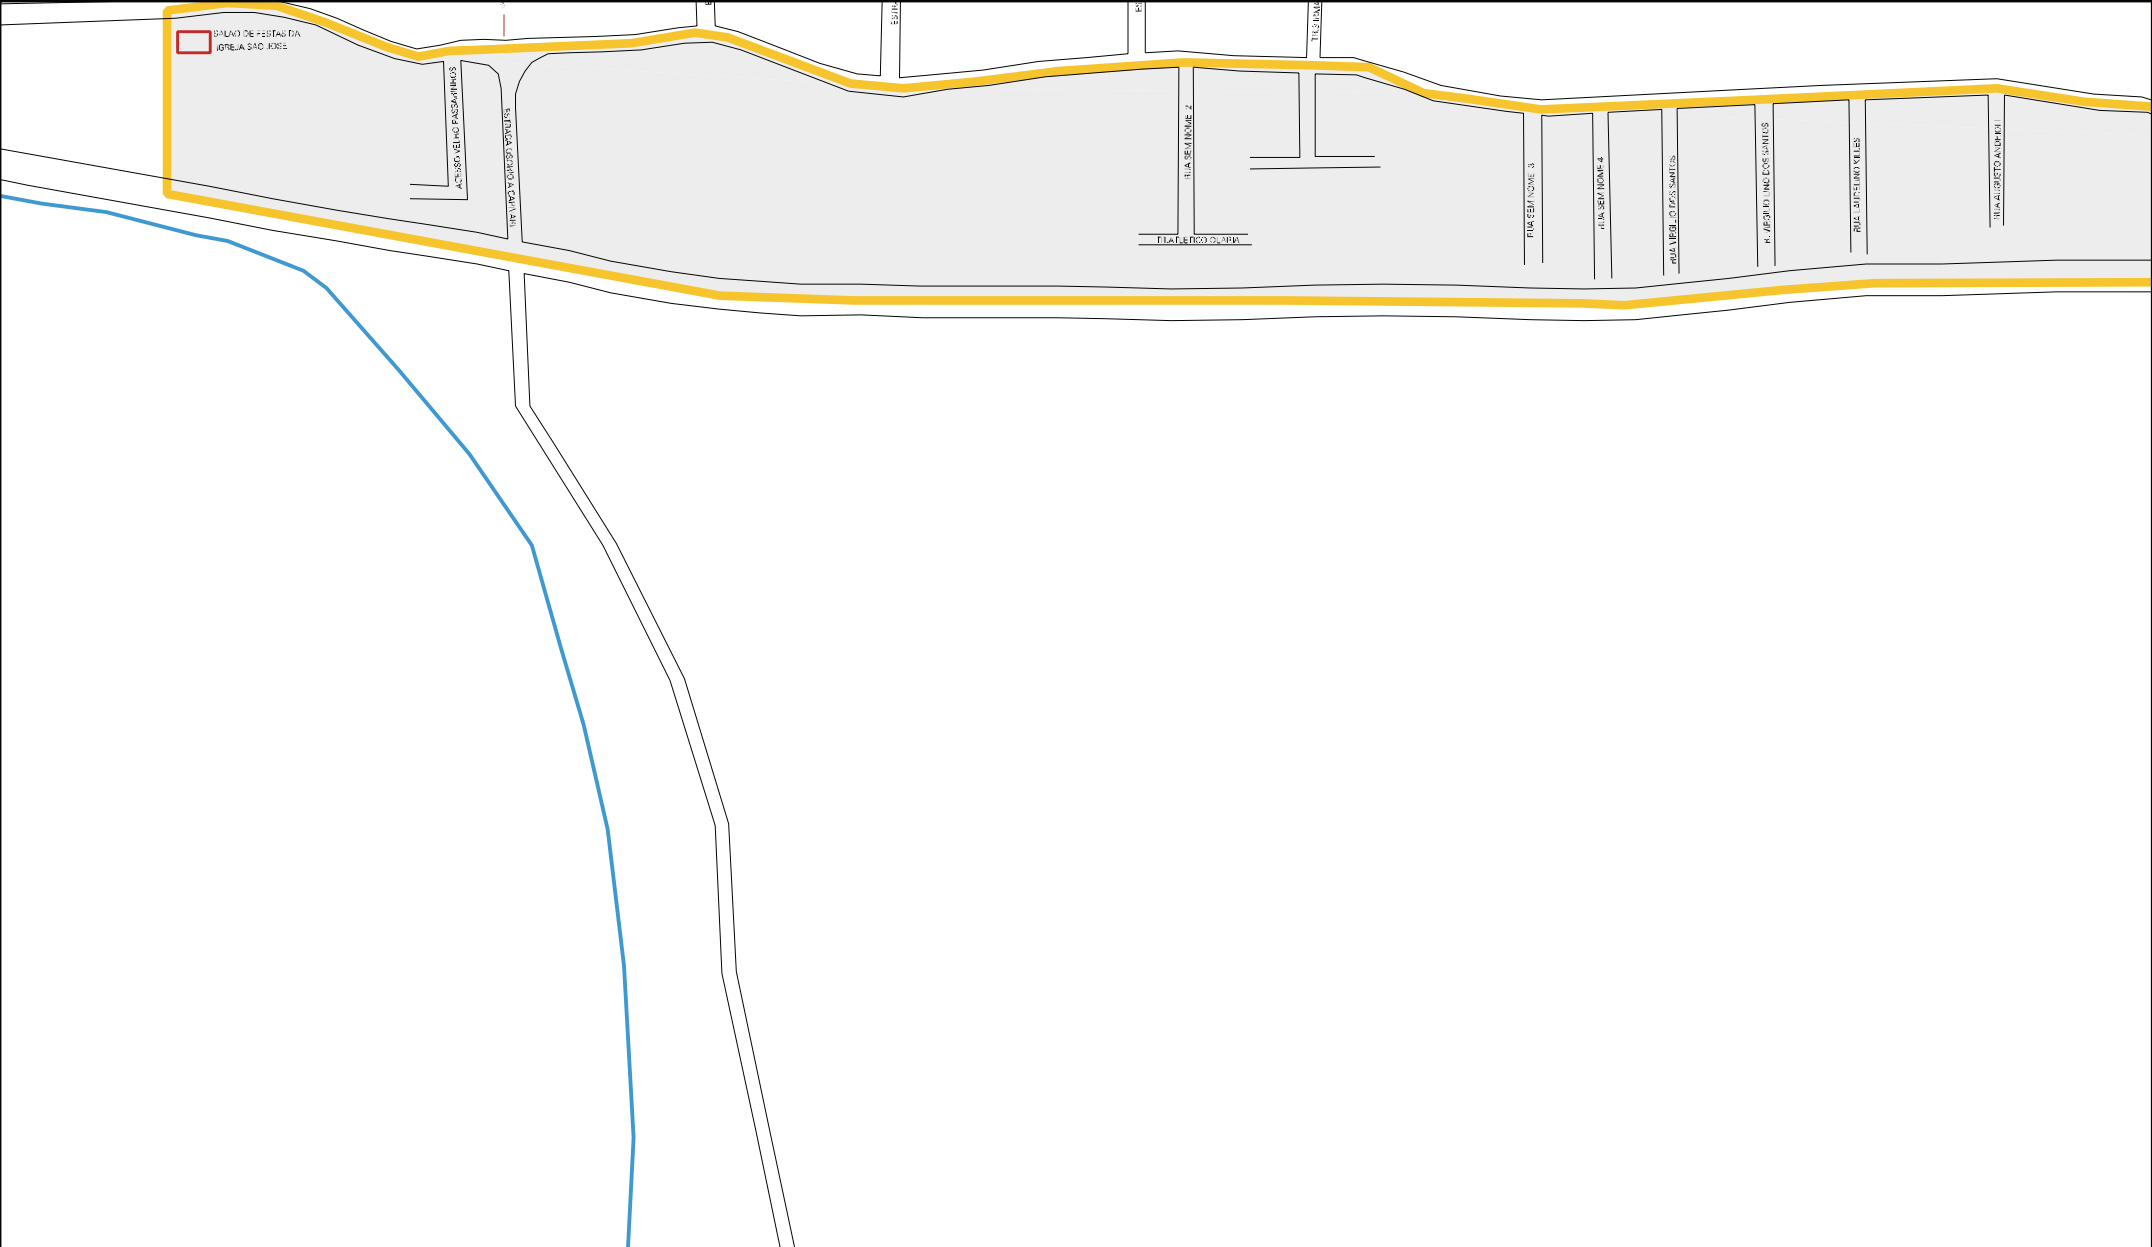


 FRANCISCO PANI

TERCER PPTU DE LOS MUNICIPIOS

LA PREGONIA

LA SERRANÍA

52

MUNICIPIO: 13508 - OSÓRIO
DISTRITO: 05 - OSÓRIO
SUBDISTRITO: 00
SETOR: 0032 SITUACAO: 10
BAIRRO: 015 - LARANJEIRAS