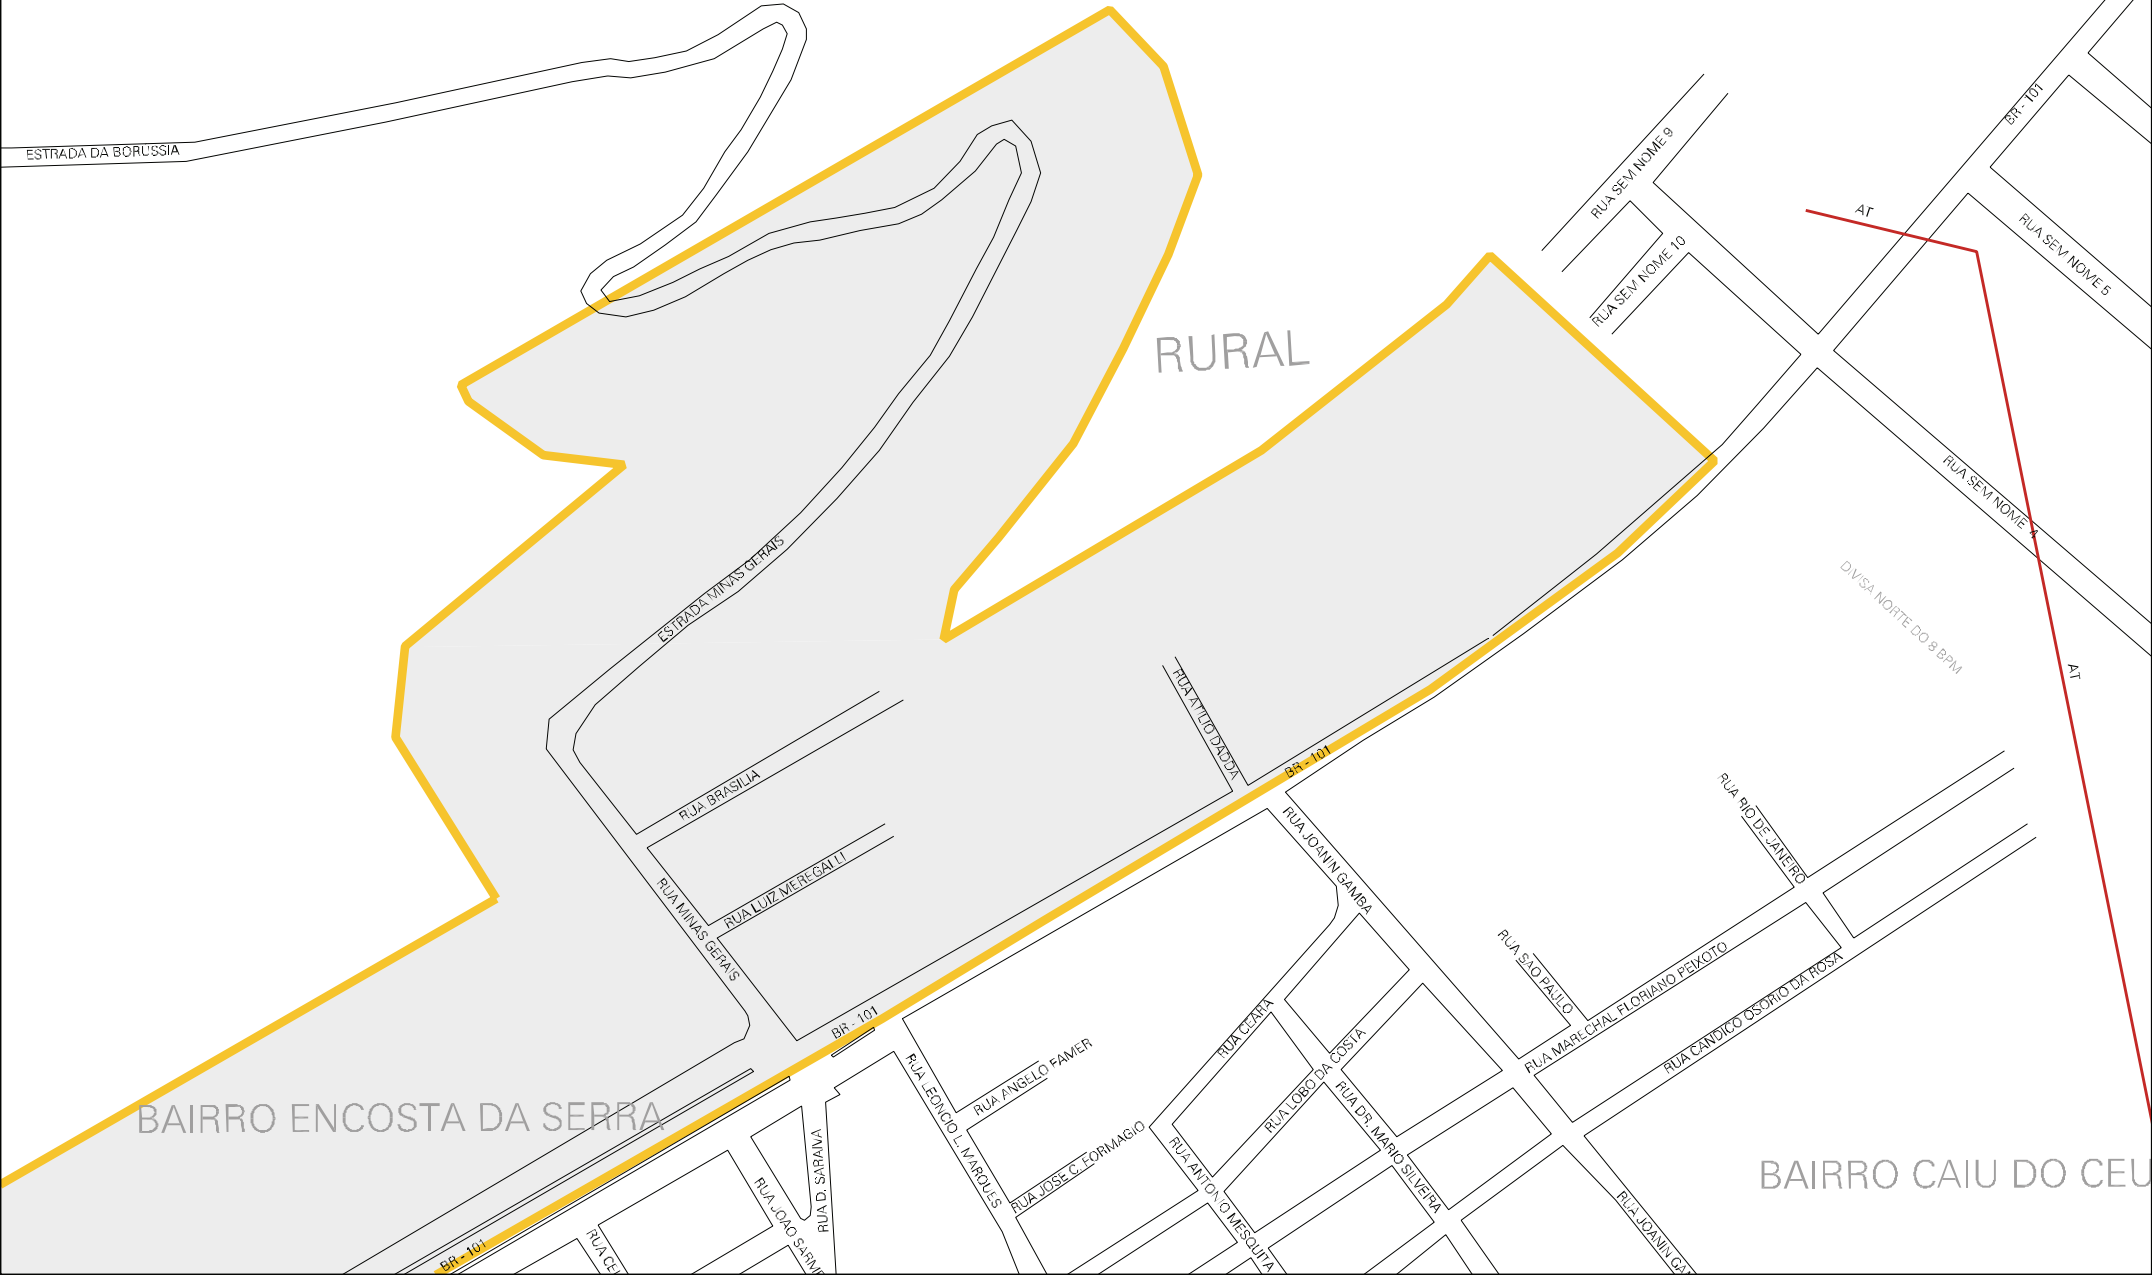

43 13508 05 00 0034

ESTRADA DA BORUSSIA

RURAL

BAIRRO ENCOSTA DA SERRA

BAIRRO CAIU DO CEU

BAIRRO CENTRO

ESTADO DO RIO GRANDE DO SUL  
MAPA DE SETOR URBANO - MSU  
ESCALA: 1 : 5110