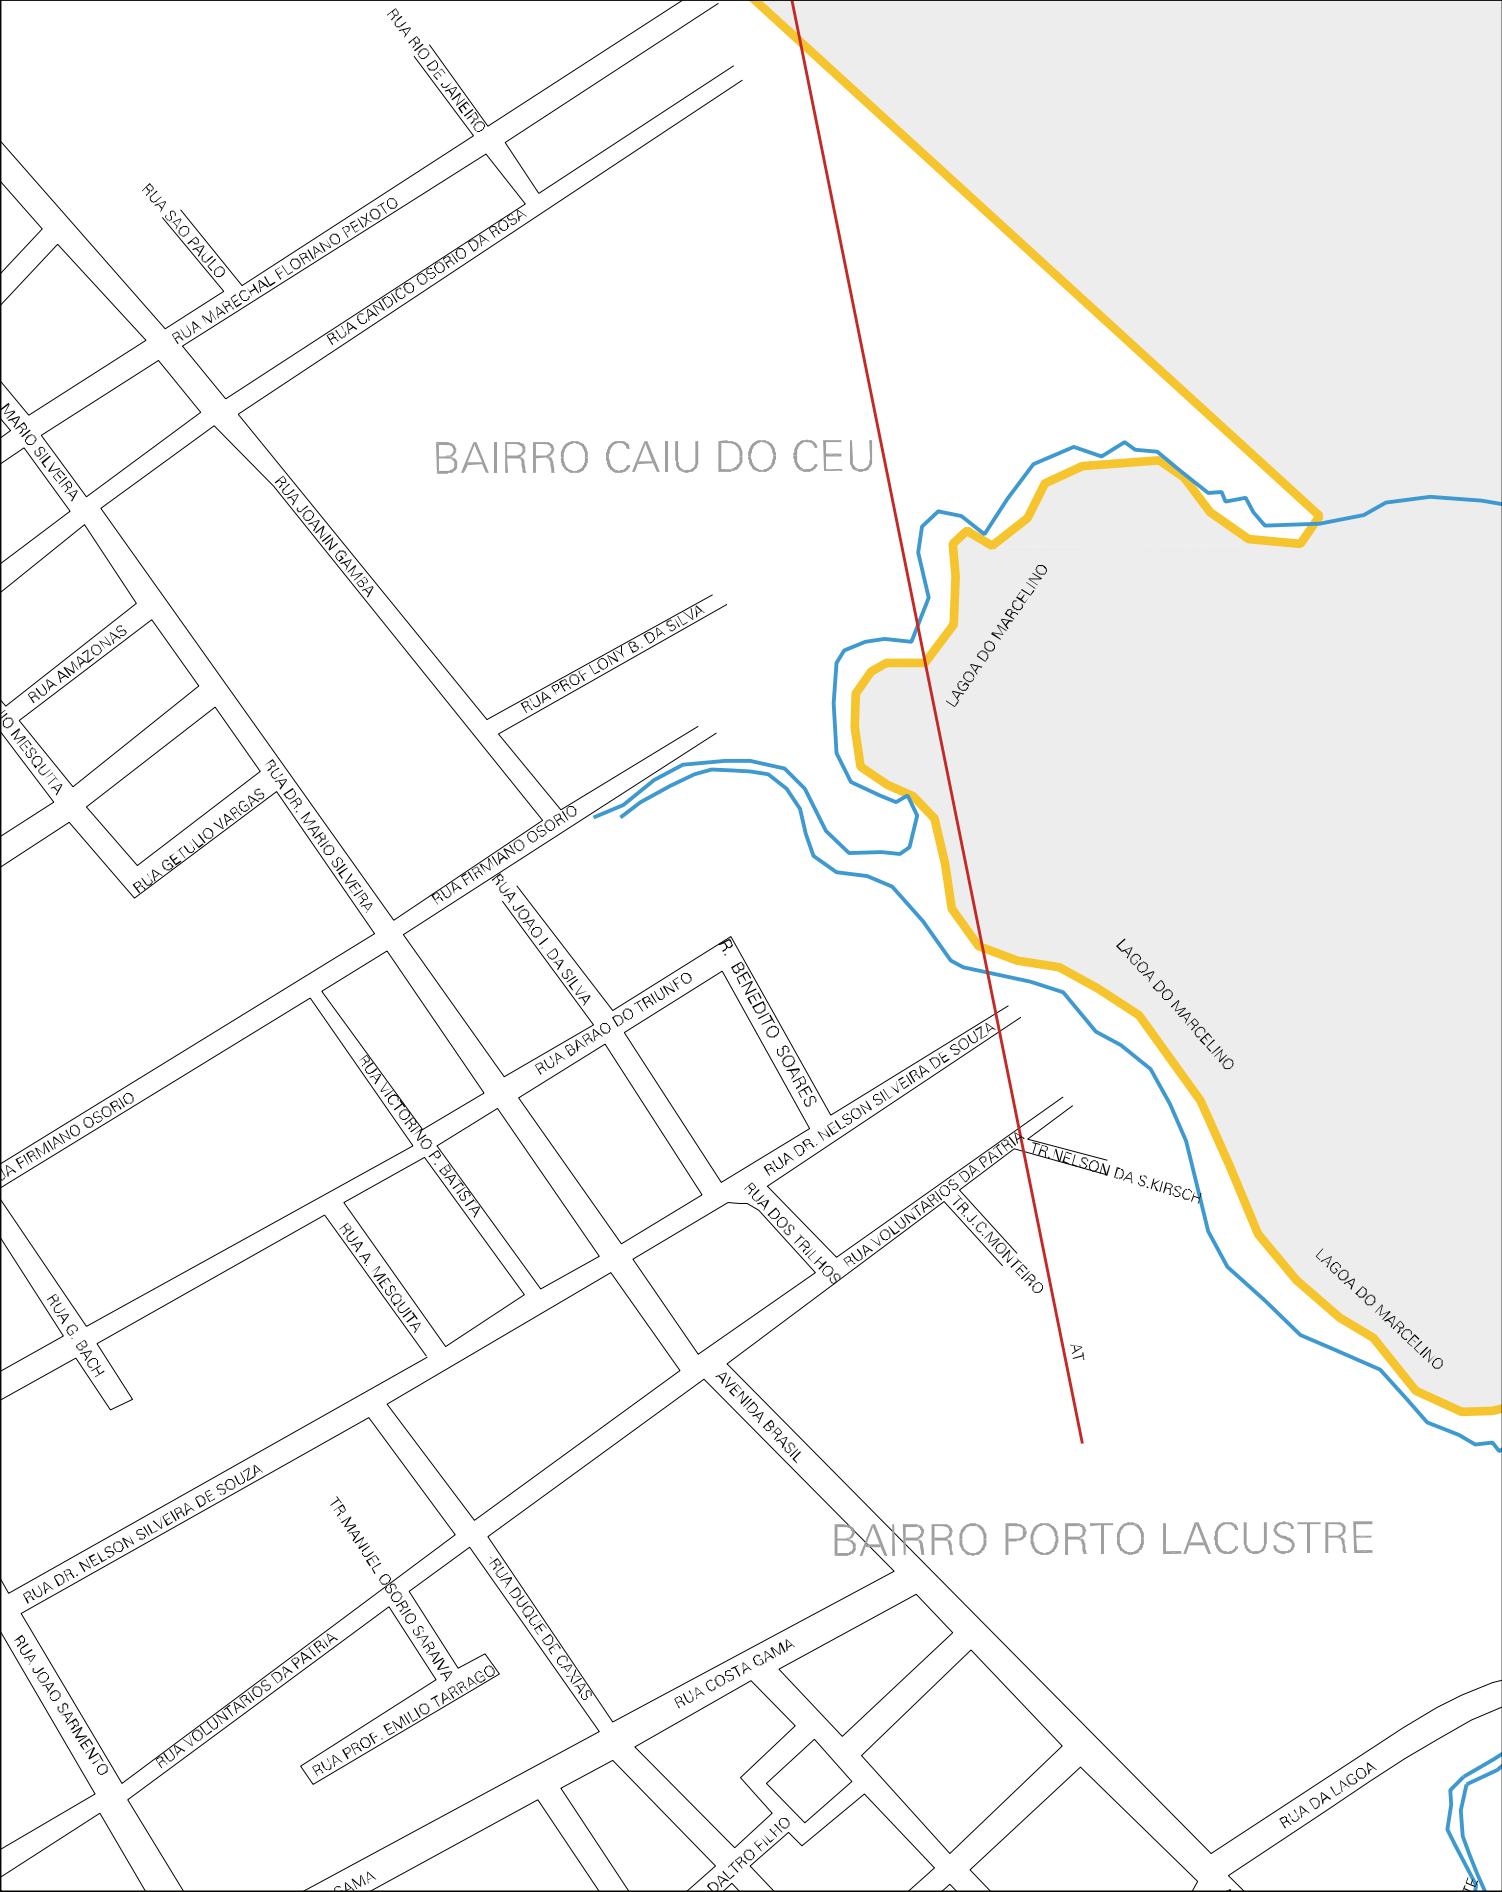

RURAL

LAGOA DO PEIXOTO

CANAL

VIVEIROS

BAIRRO CAIU DO CEU

BAIRRO PORTO LACUSTRE

CENSO AGROPECUARIO 2006
CONTAGEM DA POPULAÇÃO 2007

MUNICIPIO: 13508 - OSÓRIO
 DISTRITO: 05 - OSÓRIO
 SUBDISTRITO: 00
 SETOR: 0043 SITUACAO: 20