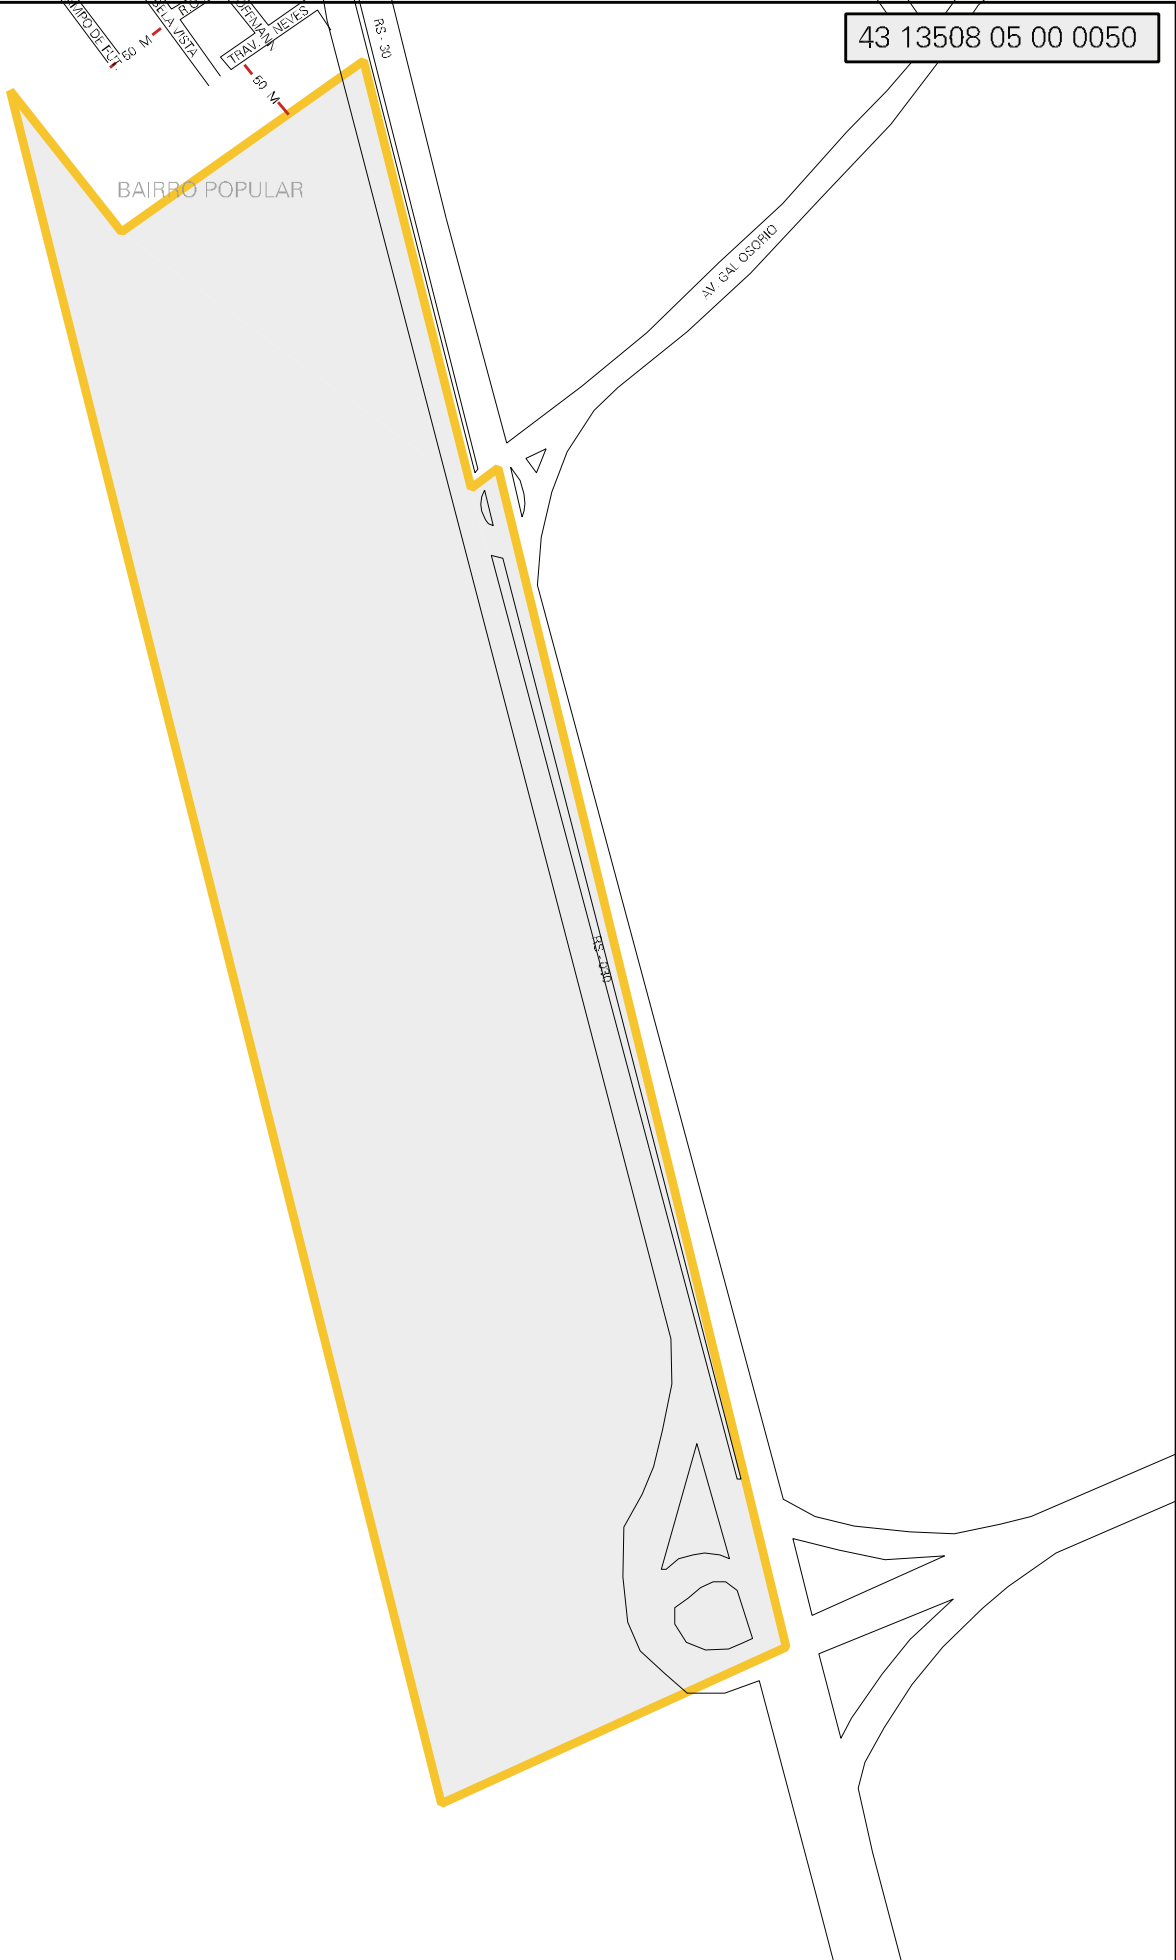

43 13508 05 00 0050

BAIRRO POPULAR

AV GIL OSÓRIO

MUNICÍPIO: 13508 - OSÓRIO  
DISTRITO: 05 - OSÓRIO  
SUBDISTRITO: 00  
SETOR: 0050 SITUAÇÃO: 20

ESTADO DO RIO GRANDE DO SUL  
MAPA DE SETOR URBANO - MSU  
ESCALA: 1 : 5401