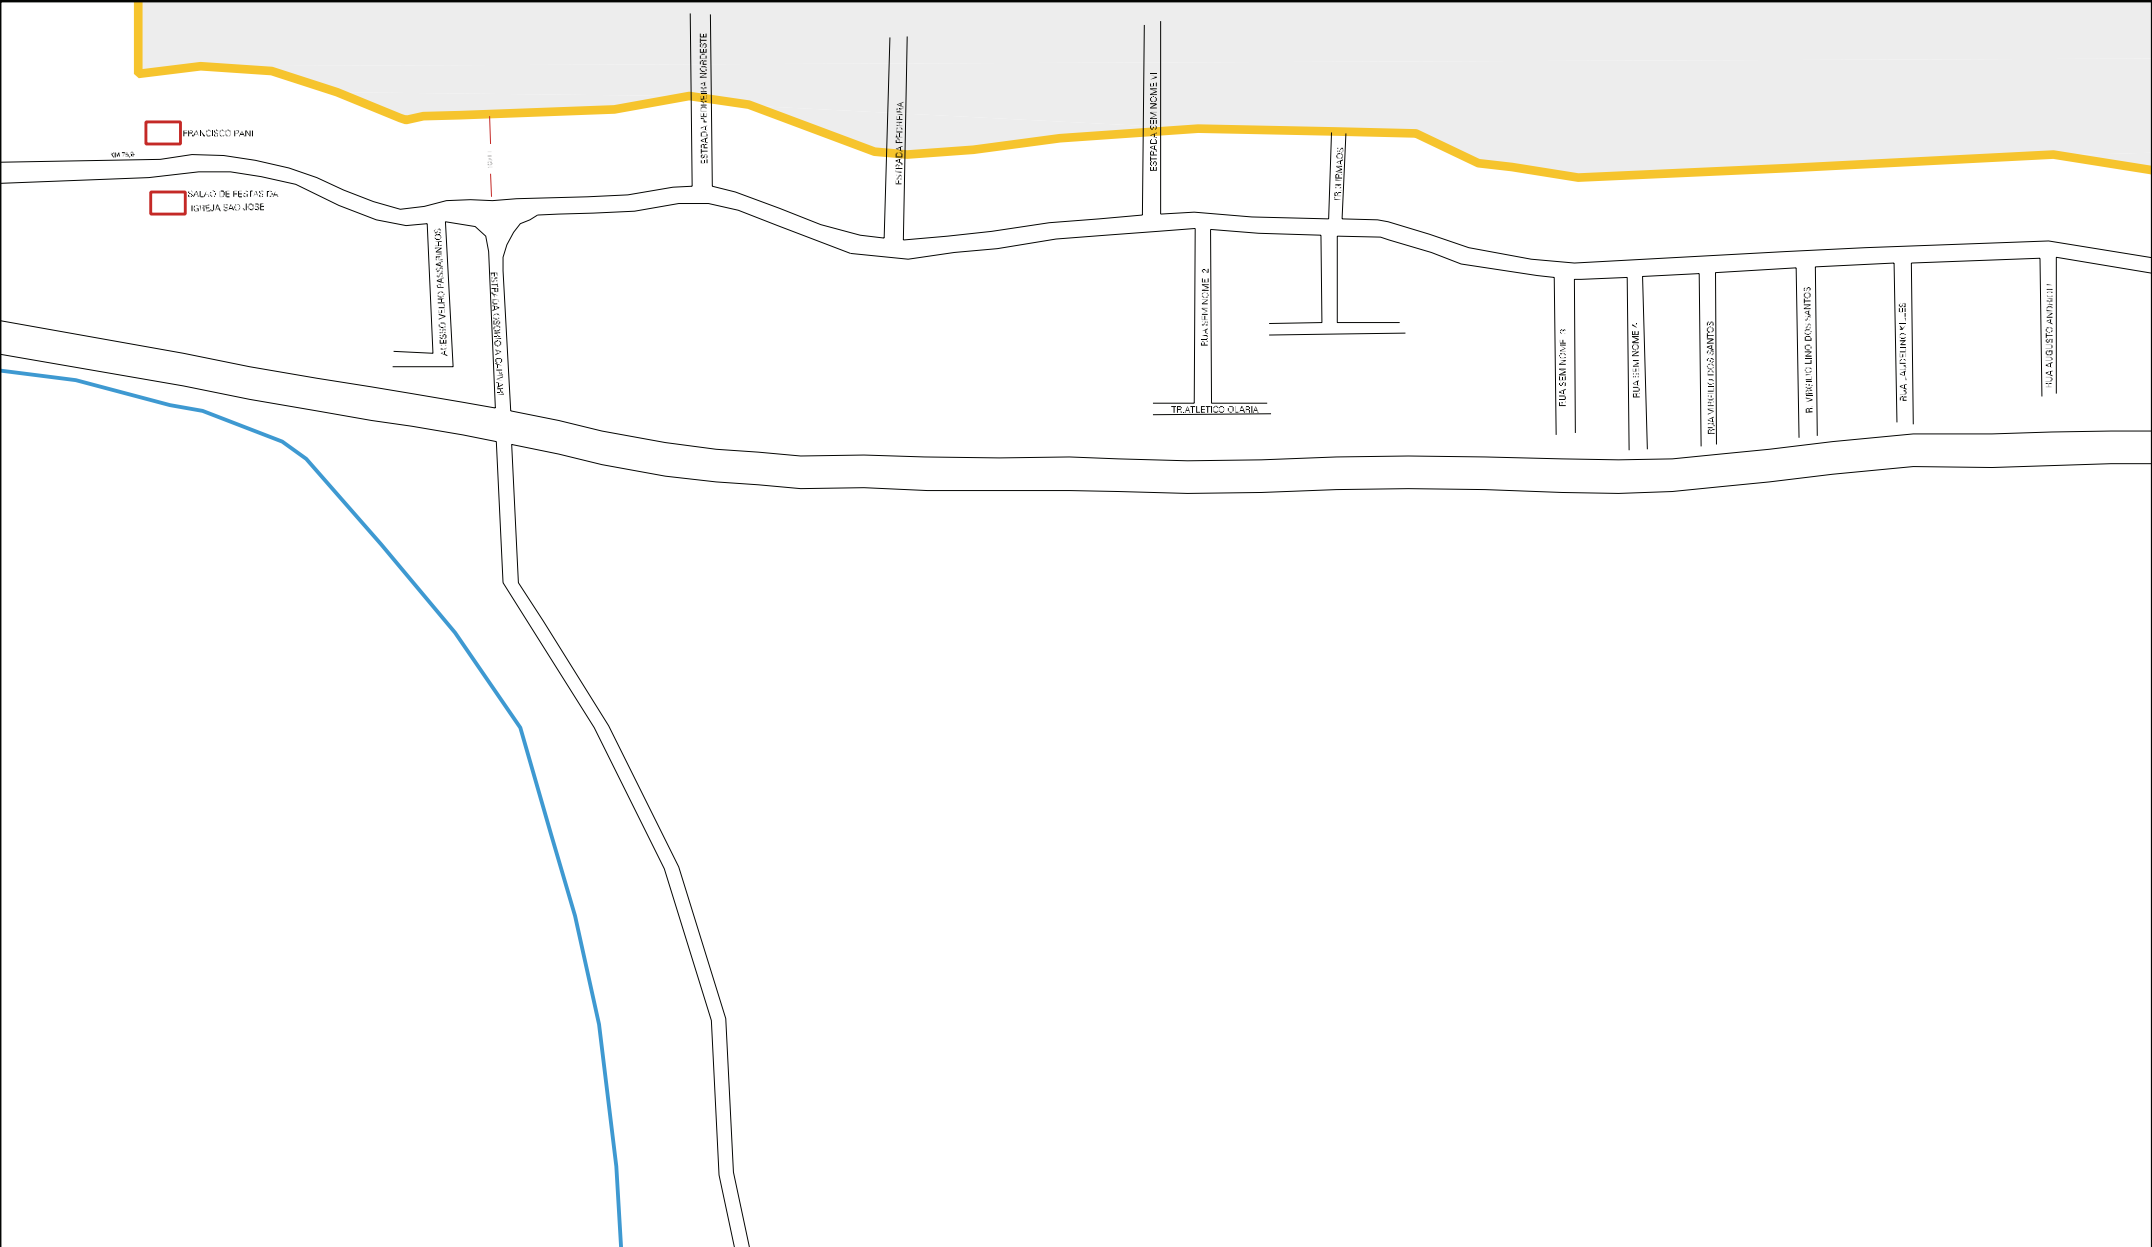

43 13508 05 00 0057

RURAL

BAIRRO LARANJEIRAS

BR-290

ESTADO DO RIO GRANDE DO SUL
MAPA DE SETOR URBANO - MSU
ESCALA: 1 : 7909