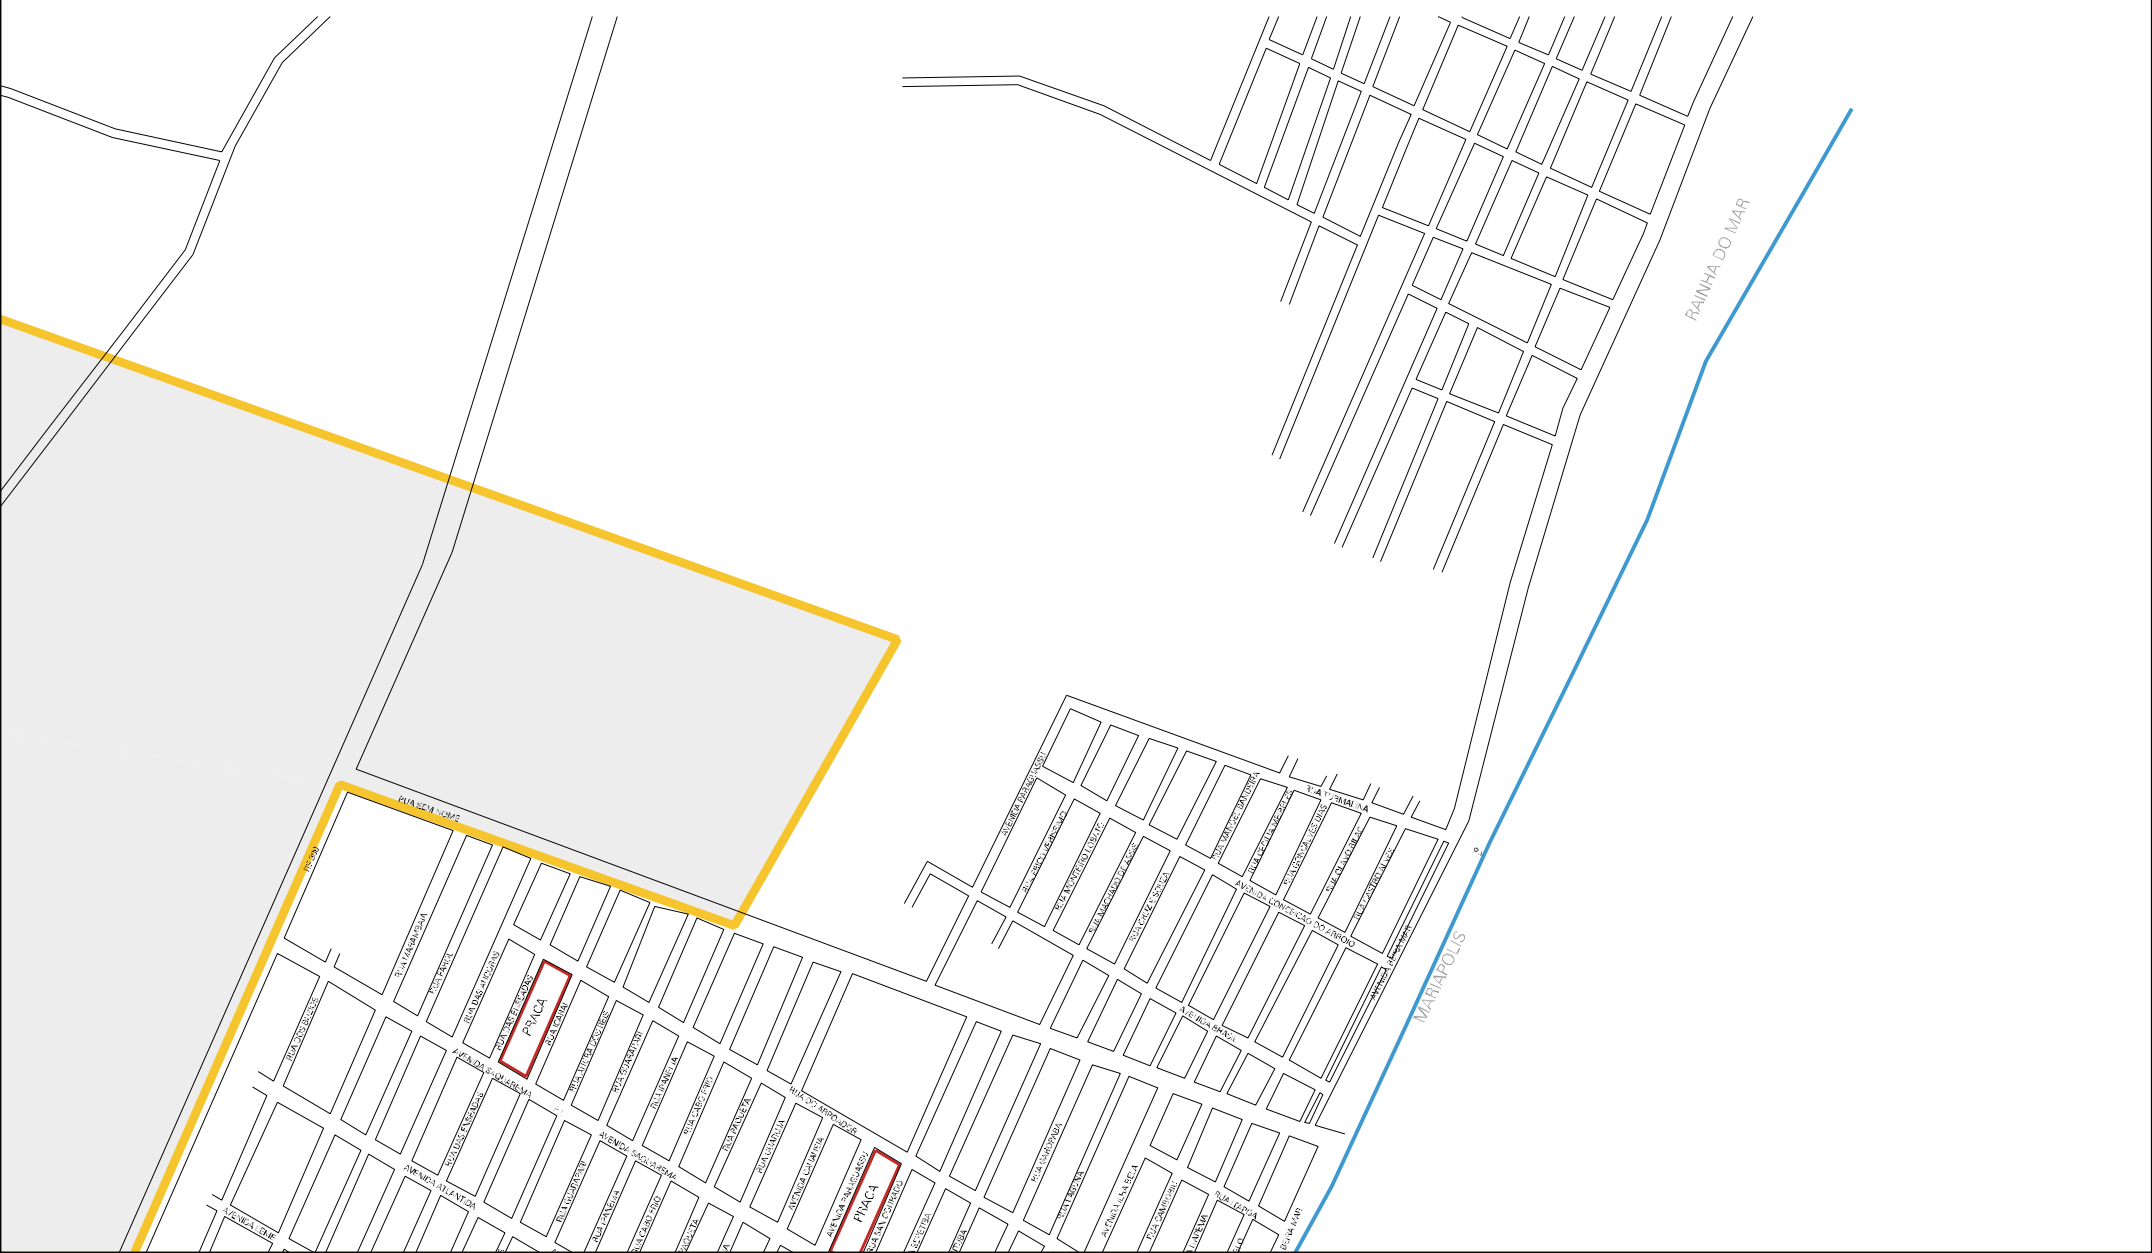

BANHADO DAS MALVAS

LAGOA DO PASSO

MUNICIPIO DE XANGRI-LA
MUNICIPIO DE OSORIO

MUNICIPIO DE OLIVEIRA

PIMCA

PIMCA

RAINHA DO MAR

MARIÁPOLIS

BANHADO DA CAIEIRA

RIO TRAMANDAÍ

FAZENDA ANTÔNIO...

MUNICÍPIO DE OSÓRIO
MUNICÍPIO DE IMBE

PARALELO 29.53'

CENSO AGROPECUARIO 2006
CONTAGEM DA POPULAÇÃO 2007

MUNICÍPIO: 13508 - OSÓRIO
DISTRITO: 27 - ATLÂNTIDA-SUL
SUBDISTRITO: 00
SETOR: 0009 SITUAÇÃO: 20

OCEANO ATLANTICO

ESTADO DO RIO GRANDE DO SUL
MAPA DE SETOR URBANO - MSU
ESCALA: 1 : 11908