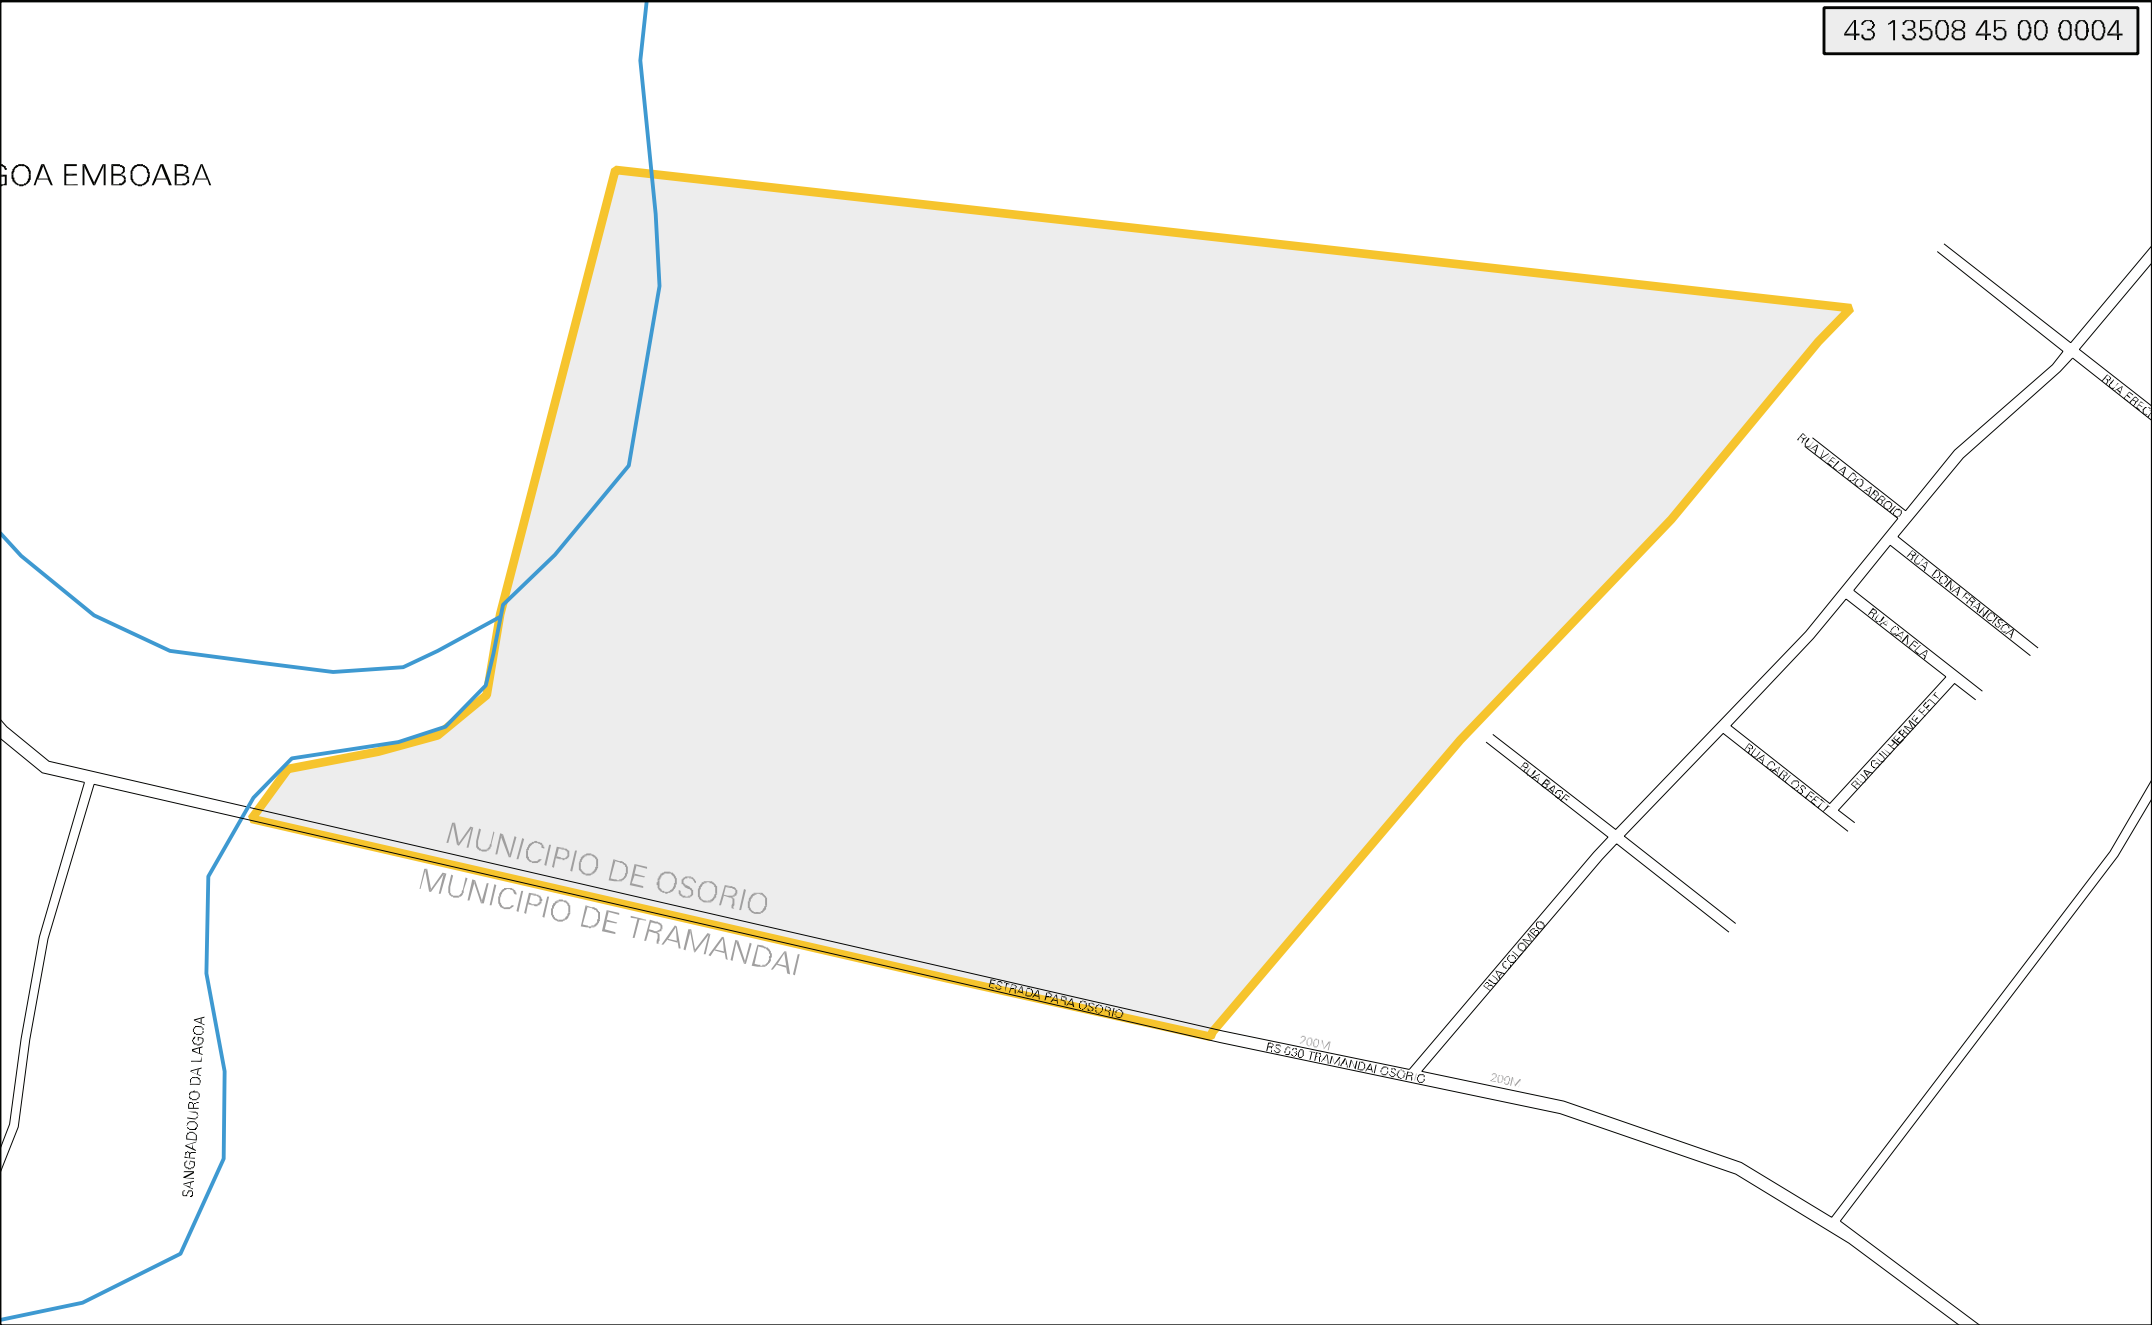

GOA EMBOABA

MUNICIPIO DE OSÓRIO
MUNICIPIO DE TRAMANDAÍ

MUNICIPIO: 13508 - OSÓRIO
DISTRITO: 45 - SANTA LUZIA
SUBDISTRITO: 00
SETOR: 0004 SITUACAO: 20

CENSO AGROPECUARIO 2006
CONTAGEM DA POPULAÇÃO 2007

ESTADO DO RIO GRANDE DO SUL
MAPA DE SETOR URBANO - MSU
ESCALA: 1 : 8146