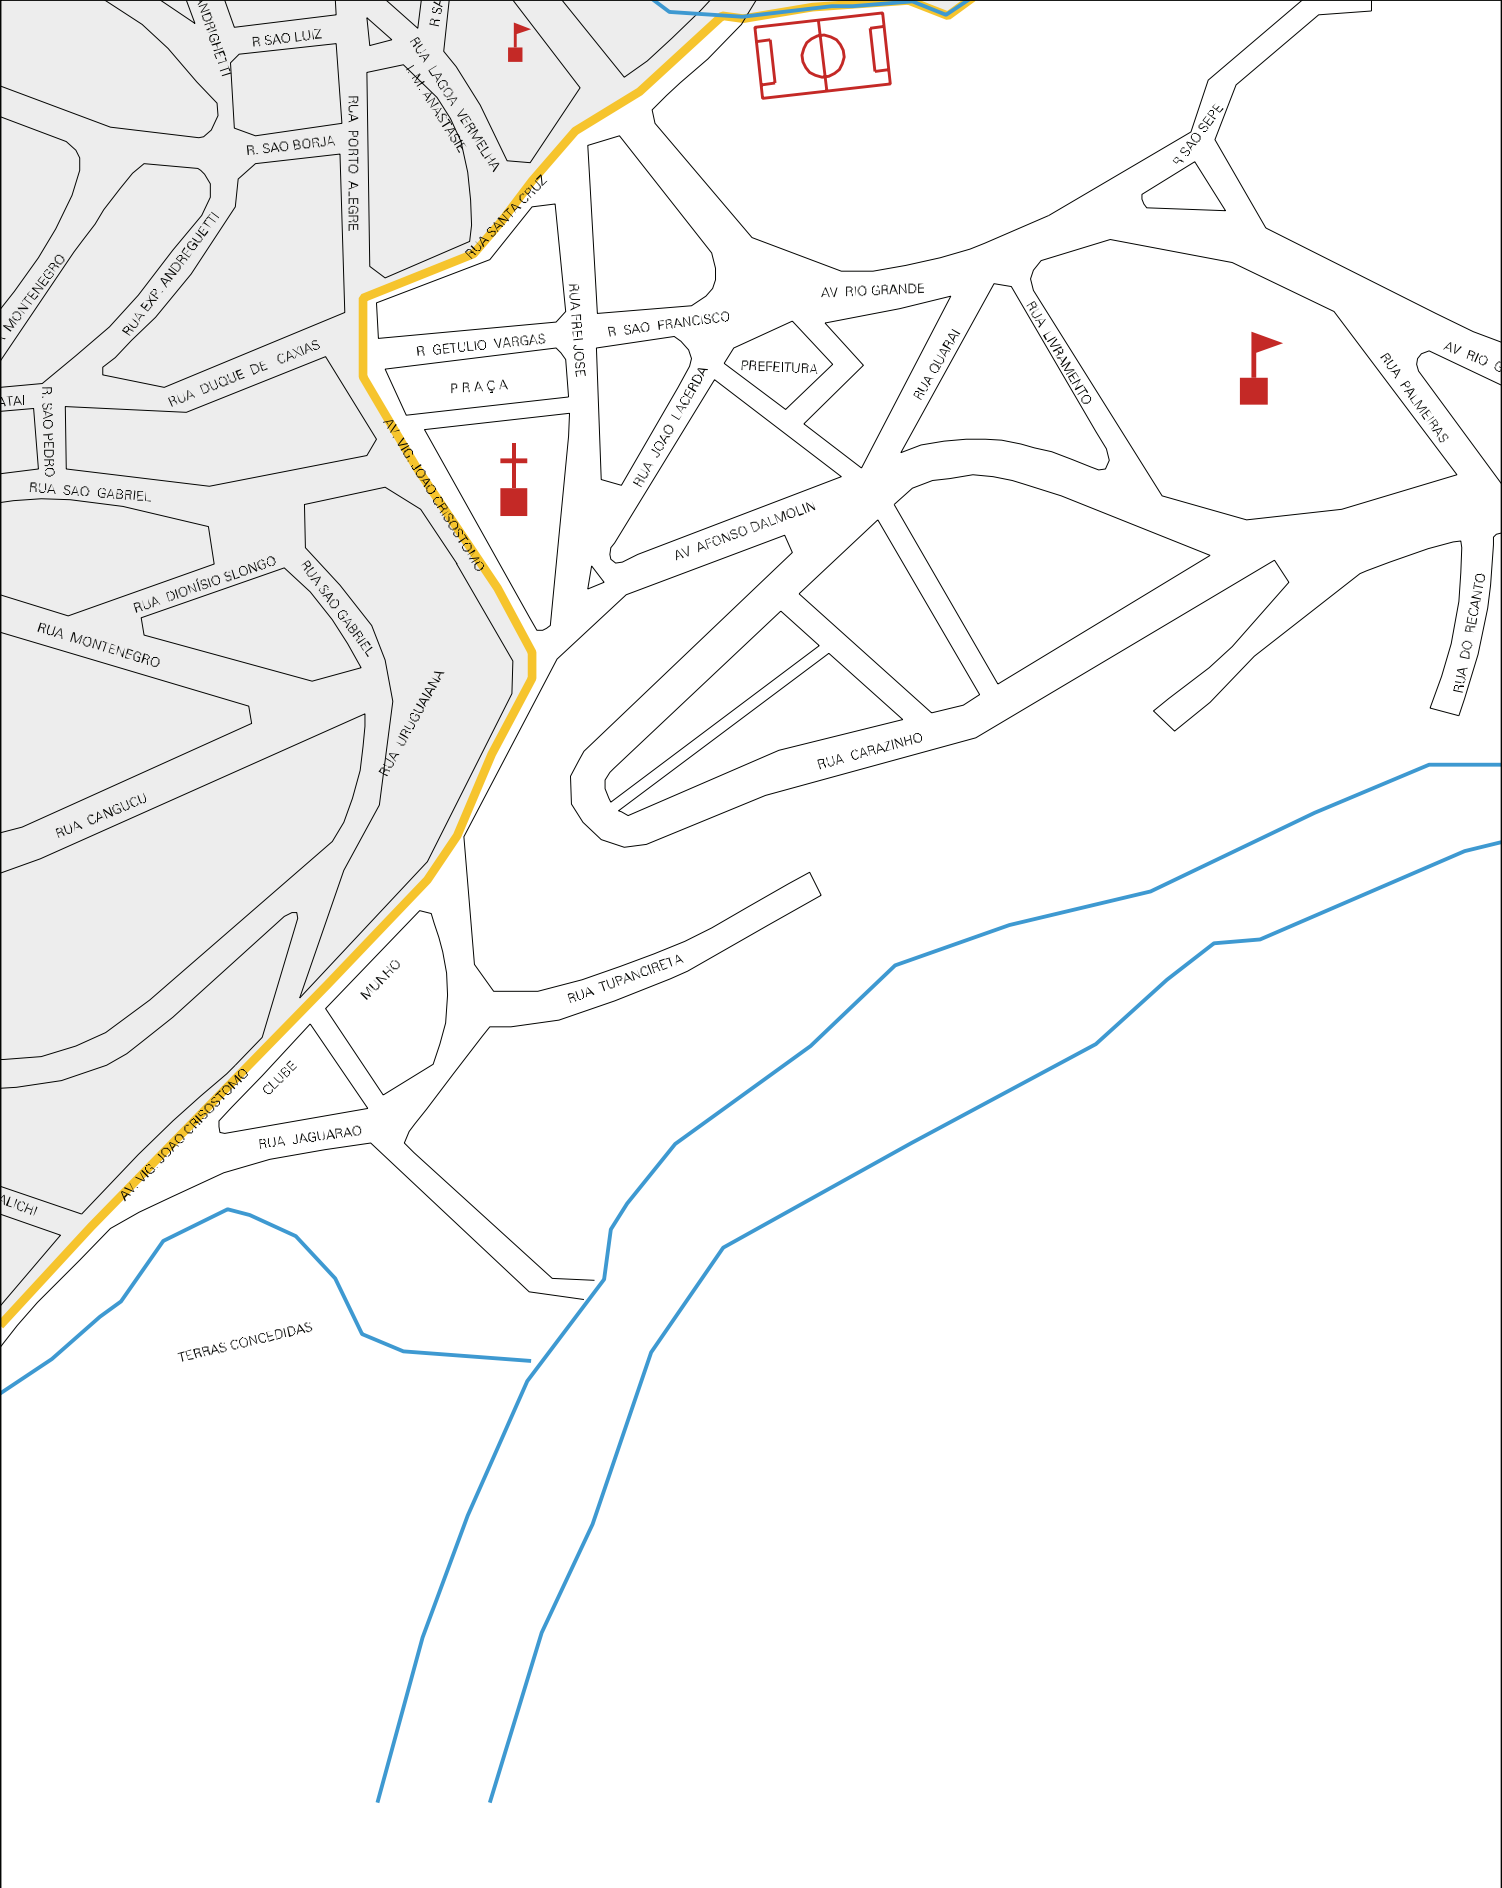

L. 34

RUA ALEGRETE

RUA CACHOEIRA

RUA RIO PARDO

RUA JAGUARI

L. 32

RUA MONTENEGRO

L. 30

LINHA - 1B

L 28

BELMIRO LUIZ BONATTO

L 23

CHACARA DE VAI DEVAR RODRIGUES

POSTO DE LEITE

LAIEDO BERTO TIGRE

RUA GABRIELDI

RUA FREI CRISOSTOMO

RUA ANTONIO PRADO

RUA SAO LEOPOLDO

RUA DR. MILTON MICHELIN

AV RIO GRANDE

RUA CACAPANA

AV EXPEDICIONARIO

RUA VICENTE

RUA ALFREDO CHAVES

LAIEDO BERTO TIGRE

ESTADO DO RIO GRANDE DO SUL
MAPA DE SETOR URBANO - MSU
ESCALA: 1 : 6004